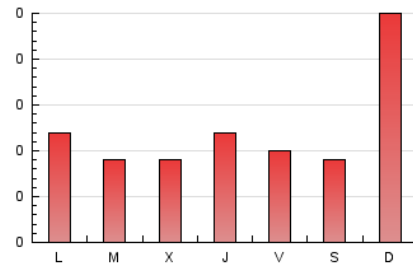

1. Cifras totales y promedios (Nacional e Internacional)

MES - AÑO	NAVEGADORES UNICOS	VISITAS	PAGINAS
Diciembre - 2022	340	352	376
PROMEDIO DIARIO	11	11	12
PROMEDIO LUNES-VIERNES	10	10	10
PROMEDIO SABADO-DOMINGO	15	15	16
PAGINAS / VISITAS	1,07		
DURACION MEDIA VISITAS	0:00:17		
DURACION MEDIA PAGINAS	0:04:04		

2. Secciones (Nacional e Internacional)

	PAGINAS	%
HOME	0	0 %
RESTO	376	100.00 %

3. Por día del mes (Nacional e Internacional)

Día	N. únicos	Visitas	Páginas	Día	N. únicos	Visitas	Páginas	Día	N. únicos	Visitas	Páginas
1	18	18	19	11	47	48	50	21	10	10	10
2	10	10	10	12	10	10	10	22	11	11	15
3	6	6	7	13	10	10	10	23	10	10	10
4	20	20	26	14	12	15	16	24	7	7	7
5	14	15	16	15	7	7	7	25	10	10	10
6	8	8	8	16	9	10	10	26	8	8	9
7	6	6	6	17	10	10	12	27	9	9	10
8	13	14	14	18	13	13	15	28	2	2	3
9	11	11	11	19	14	14	14	29	5	6	7
10	8	9	9	20	6	6	6	30	8	8	8
								31	11	11	11

4. Gráficas (Nacional e Internacional)

4.1 Por día de la semana (promedio)

N. únicos / Visitas (x 100)

Páginas (x 100)

4.2 Por franja horaria (promedio)

Visitas_ (x 1000)

Páginas (x 1000)

4.3 Por meses