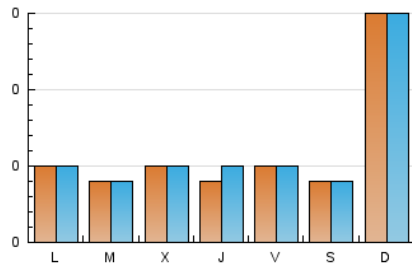

1. Cifras totales y promedios (Nacional)

MES - AÑO	NAVEGADORES UNICOS	VISITAS	PAGINAS
Diciembre - 2022	175	182	189
PROMEDIO DIARIO	6	6	6
PROMEDIO LUNES-VIERNES	4	5	5
PROMEDIO SABADO-DOMINGO	9	9	9
PAGINAS / VISITAS	1,04		
DURACION MEDIA VISITAS	0:00:16		
DURACION MEDIA PAGINAS	0:06:50		

2. Secciones (Nacional)

	PAGINAS	%
HOME	0	0 %
RESTO	189	100.00 %

3. Por día del mes (Nacional)

Día	N. únicos	Visitas	Páginas	Día	N. únicos	Visitas	Páginas	Día	N. únicos	Visitas	Páginas
1	8	8	9	11	36	37	39	21	7	7	7
2	4	4	4	12	4	4	4	22	1	1	1
3	4	4	5	13	6	6	6	23	7	7	7
4	9	9	10	14	7	9	9	24	3	3	3
5	6	7	7	15	5	5	5	25	8	8	8
6	4	4	4	16	4	5	5	26	5	5	6
7	2	2	2	17	4	4	4	27	3	3	3
8	5	5	5	18	7	7	7	28	2	2	2
9	7	7	7	19	3	3	3	29	3	4	5
10	4	4	4	20	3	3	3	30	1	1	1
								31	4	4	4

4. Gráficas (Nacional)

4.1 Por día de la semana (promedio)

N. únicos / Visitas (x 100)

Páginas (x 100)

4.2 Por franja horaria (promedio)

Visitas__ (x 1000)

Páginas (x 1000)

4.3 Por meses