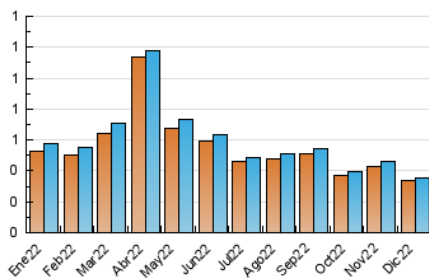

4.3 Por meses

N. únicos / Visitas (x 1000)