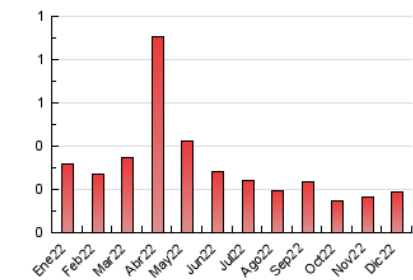

Páginas (x 1000)