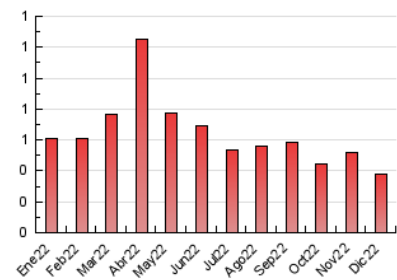

Páginas (x 1000)