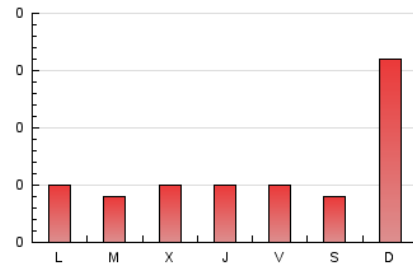

1. Cifras totales y promedios (Nacional)

MES - AÑO	NAVEGADORES UNICOS	VISITAS	PAGINAS
Diciembre - 2022	175	182	189
PROMEDIO DIARIO	6	6	6
PROMEDIO LUNES-VIERNES	4	5	5
PROMEDIO SABADO-DOMINGO	9	9	9
PAGINAS / VISITAS	1,04		
DURACION MEDIA VISITAS	0:00:16		
DURACION MEDIA PAGINAS	0:06:50		

2. Secciones (Nacional)

	PAGINAS	%
HOME	0	0 %
RESTO	189	100.00 %

3. Por día del mes (Nacional)

Día	N. únicos	Visitas	Páginas	Día	N. únicos	Visitas	Páginas	Día	N. únicos	Visitas	Páginas
1	8	8	9	11	36	37	39	21	7	7	7
2	4	4	4	12	4	4	4	22	1	1	1
3	4	4	5	13	6	6	6	23	7	7	7
4	9	9	10	14	7	9	9	24	3	3	3
5	6	7	7	15	5	5	5	25	8	8	8
6	4	4	4	16	4	5	5	26	5	5	6
7	2	2	2	17	4	4	4	27	3	3	3
8	5	5	5	18	7	7	7	28	2	2	2
9	7	7	7	19	3	3	3	29	3	4	5
10	4	4	4	20	3	3	3	30	1	1	1
								31	4	4	4

4. Gráficas (Nacional)

4.1 Por día de la semana (promedio)

N. únicos / Visitas (x 100)

Páginas (x 100)

4.2 Por franja horaria (promedio)

Visitas__ (x 1000)

Páginas (x 1000)

4.3 Por meses