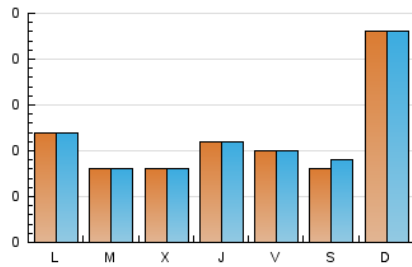

1. Cifras totales y promedios (Nacional e Internacional)

MES - AÑO	NAVEGADORES UNICOS	VISITAS	PAGINAS
Diciembre - 2022	340	352	376
PROMEDIO DIARIO	11	11	12
PROMEDIO LUNES-VIERNES	10	10	10
PROMEDIO SABADO-DOMINGO	15	15	16
PAGINAS / VISITAS	1,07		
DURACION MEDIA VISITAS	0:00:17		
DURACION MEDIA PAGINAS	0:04:04		

2. Secciones (Nacional e Internacional)

	PAGINAS	%
HOME	0	0 %
RESTO	376	100.00 %

3. Por día del mes (Nacional e Internacional)

Día	N. únicos	Visitas	Páginas	Día	N. únicos	Visitas	Páginas	Día	N. únicos	Visitas	Páginas
1	18	18	19	11	47	48	50	21	10	10	10
2	10	10	10	12	10	10	10	22	11	11	15
3	6	6	7	13	10	10	10	23	10	10	10
4	20	20	26	14	12	15	16	24	7	7	7
5	14	15	16	15	7	7	7	25	10	10	10
6	8	8	8	16	9	10	10	26	8	8	9
7	6	6	6	17	10	10	12	27	9	9	10
8	13	14	14	18	13	13	15	28	2	2	3
9	11	11	11	19	14	14	14	29	5	6	7
10	8	9	9	20	6	6	6	30	8	8	8
								31	11	11	11

4. Gráficas (Nacional e Internacional)

4.1 Por día de la semana (promedio)

N. únicos / Visitas (x 100)

Páginas (x 100)

4.2 Por franja horaria (promedio)

Visitas_ (x 1000)

Páginas (x 1000)

4.3 Por meses