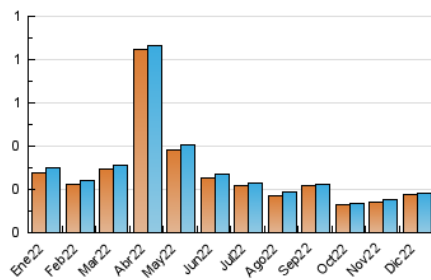

2. Secciones (Nacional)

	PAGINAS	%
HOME	0	0 %
RESTO	189	100.00 %

3. Por día del mes (Nacional)

Día	N. únicos	Visitas	Páginas	Día	N. únicos	Visitas	Páginas	Día	N. únicos	Visitas	Páginas
1	8	8	9	11	36	37	39	21	7	7	7
2	4	4	4	12	4	4	4	22	1	1	1
3	4	4	5	13	6	6	6	23	7	7	7
4	9	9	10	14	7	9	9	24	3	3	3
5	6	7	7	15	5	5	5	25	8	8	8
6	4	4	4	16	4	5	5	26	5	5	6
7	2	2	2	17	4	4	4	27	3	3	3
8	5	5	5	18	7	7	7	28	2	2	2
9	7	7	7	19	3	3	3	29	3	4	5
10	4	4	4	20	3	3	3	30	1	1	1
								31	4	4	4

4. Gráficas (Nacional)

4.1 Por día de la semana (promedio)

N. únicos / Visitas (x 100)

Páginas (x 100)

4.2 Por franja horaria (promedio)

Visitas__ (x 1000)

Páginas (x 1000)

4.3 Por meses

N. únicos / Visitas (x 1000)

Páginas (x 1000)

5. Observaciones

Este Medio Electrónico de Comunicación ha sido medido por la herramienta Google Analytics de Google (Universal Analytics)

6. Definiciones básicas (Para más información ver Normas Técnicas para el Control de los Medios Electrónicos de Comunicación)

Visita:

Una secuencia ininterrumpida de páginas servidas a un usuario válido. Si dicho usuario no realiza peticiones de páginas en un periodo de tiempo (30 min) la siguiente petición constituirá el inicio de una nueva visita.