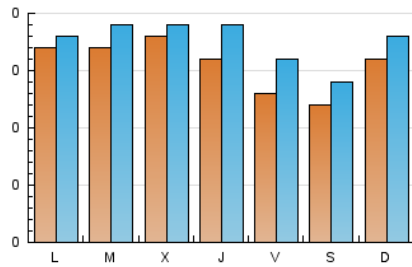

1. Cifras totales y promedios (Nacional)

MES - AÑO	NAVEGADORES UNICOS	VISITAS	PAGINAS
Noviembre - 2023	443	530	991
PROMEDIO DIARIO	16	18	33
PROMEDIO LUNES-VIERNES	16	18	28
PROMEDIO SABADO-DOMINGO	14	16	48
PAGINAS / VISITAS	1,87		
DURACION MEDIA VISITAS	0:13:39		
TIEMPO INTERACCIÓN MEDIO	0:01:02		

2. Secciones (Nacional)

	PAGINAS	%
HOME	18	1.82 %
RESTO	973	98.18 %

3. Por día del mes (Nacional)

Día	N. únicos	Visitas	Páginas	Día	N. únicos	Visitas	Páginas	Día	N. únicos	Visitas	Páginas
1	15	15	19	11	12	15	20	21	14	14	16
2	14	17	27	12	13	16	68	22	20	22	35
3	11	15	15	13	18	19	35	23	20	23	34
4	12	12	14	14	20	22	27	24	13	17	27
5	15	15	20	15	18	18	19	25	11	12	21
6	17	18	41	16	17	20	23	26	18	21	22
7	18	22	38	17	10	10	14	27	17	18	24
8	12	13	18	18	13	16	86	28	16	16	24
9	21	25	33	19	18	21	135	29	26	29	38
10	19	22	30	20	17	18	55	30	8	9	13

4. Gráficas (Nacional)

4.1 Por día de la semana (promedio)

N. únicos / Visitas (x 100)

Páginas (x 100)

4.2 Por franja horaria (promedio)

Visitas_ (x 1000)

Páginas (x 1000)

4.3 Por meses