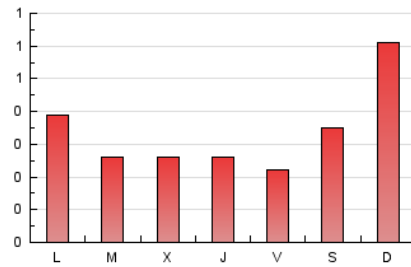

1. Cifras totales y promedios (Nacional)

MES - AÑO	NAVEGADORES UNICOS	VISITAS	PAGINAS
Noviembre - 2023	443	530	991
PROMEDIO DIARIO	16	18	33
PROMEDIO LUNES-VIERNES	16	18	28
PROMEDIO SABADO-DOMINGO	14	16	48
PAGINAS / VISITAS	1,87		
DURACION MEDIA VISITAS	0:13:39		
TIEMPO INTERACCIÓN MEDIO	0:01:02		

2. Secciones (Nacional)

	PAGINAS	%
HOME	18	1.82 %
RESTO	973	98.18 %

3. Por día del mes (Nacional)

Día	N. únicos	Visitas	Páginas	Día	N. únicos	Visitas	Páginas	Día	N. únicos	Visitas	Páginas
1	15	15	19	11	12	15	20	21	14	14	16
2	14	17	27	12	13	16	68	22	20	22	35
3	11	15	15	13	18	19	35	23	20	23	34
4	12	12	14	14	20	22	27	24	13	17	27
5	15	15	20	15	18	18	19	25	11	12	21
6	17	18	41	16	17	20	23	26	18	21	22
7	18	22	38	17	10	10	14	27	17	18	24
8	12	13	18	18	13	16	86	28	16	16	24
9	21	25	33	19	18	21	135	29	26	29	38
10	19	22	30	20	17	18	55	30	8	9	13

4. Gráficas (Nacional)

4.1 Por día de la semana (promedio)

N. únicos / Visitas (x 100)

Páginas (x 100)

4.2 Por franja horaria (promedio)

Visitas_ (x 1000)

Páginas (x 1000)

4.3 Por meses