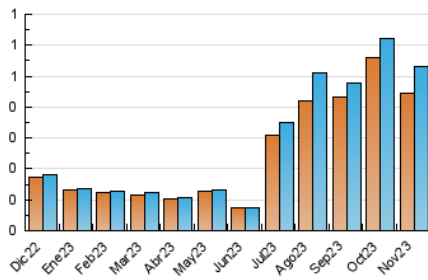

2. Secciones (Nacional)

	PAGINAS	%
HOME	18	1.82 %
RESTO	973	98.18 %

3. Por día del mes (Nacional)

Día	N. únicos	Visitas	Páginas	Día	N. únicos	Visitas	Páginas	Día	N. únicos	Visitas	Páginas
1	15	15	19	11	12	15	20	21	14	14	16
2	14	17	27	12	13	16	68	22	20	22	35
3	11	15	15	13	18	19	35	23	20	23	34
4	12	12	14	14	20	22	27	24	13	17	27
5	15	15	20	15	18	18	19	25	11	12	21
6	17	18	41	16	17	20	23	26	18	21	22
7	18	22	38	17	10	10	14	27	17	18	24
8	12	13	18	18	13	16	86	28	16	16	24
9	21	25	33	19	18	21	135	29	26	29	38
10	19	22	30	20	17	18	55	30	8	9	13

4. Gráficas (Nacional)

4.1 Por día de la semana (promedio)

N. únicos / Visitas (x 100)

Páginas (x 100)

4.2 Por franja horaria (promedio)

Visitas_ (x 1000)

Páginas (x 1000)

4.3 Por meses

N. únicos / Visitas (x 1000)

Páginas (x 1000)

5. Observaciones

Este Medio Electrónico de Comunicación ha sido medido por la herramienta Google Analytics de Google (GA4)

6. Definiciones básicas (Para más información ver Normas Técnicas para el Control de los Medios Electrónicos de Comunicación)

Visita:

Una secuencia ininterrumpida de páginas servidas a un usuario válido. Si dicho usuario no realiza peticiones de páginas en un periodo de tiempo (30 min) la siguiente petición constituirá el inicio de una nueva visita.