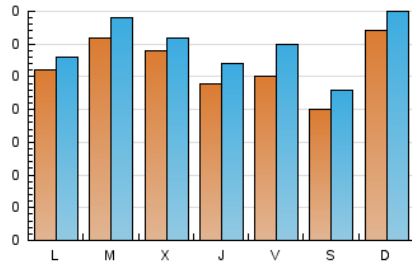

1. Cifras totales y promedios (Nacional e Internacional)

MES - AÑO	NAVEGADORES UNICOS	VISITAS	PAGINAS
Noviembre - 2023	756	886	2.210
PROMEDIO DIARIO	27	30	74
PROMEDIO LUNES-VIERNES	27	30	66
PROMEDIO SABADO-DOMINGO	26	29	96
PAGINAS / VISITAS	2,49		
DURACION MEDIA VISITAS	0:23:32		
TIEMPO INTERACCIÓN MEDIO	0:01:05		

2. Secciones (Nacional e Internacional)

	PAGINAS	%
HOME	42	1.90 %
RESTO	2.168	98.10 %

3. Por día del mes (Nacional e Internacional)

Día	N. únicos	Visitas	Páginas	Día	N. únicos	Visitas	Páginas	Día	N. únicos	Visitas	Páginas
1	20	21	31	11	25	28	136	21	29	34	57
2	23	26	45	12	25	28	231	22	33	37	75
3	23	28	51	13	27	31	152	23	30	33	52
4	15	15	19	14	33	37	139	24	21	30	55
5	25	27	34	15	28	28	121	25	18	19	28
6	24	25	50	16	26	29	48	26	55	58	62
7	31	35	57	17	20	20	25	27	30	31	44
8	27	28	35	18	22	28	112	28	30	30	39
9	30	34	75	19	24	27	145	29	37	41	60
10	36	40	143	20	23	24	70	30	13	14	19

4. Gráficas (Nacional e Internacional)

4.1 Por día de la semana (promedio)

N. únicos / Visitas (x 100)

Páginas (x 100)

4.2 Por franja horaria (promedio)

Visitas_ (x 1000)

Páginas (x 1000)

4.3 Por meses