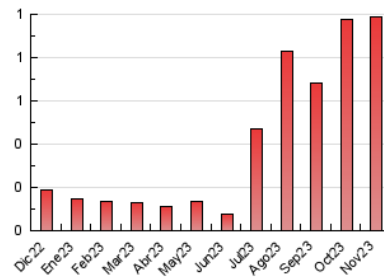

2. Secciones (Nacional)

	PAGINAS	%
HOME	18	1.82 %
RESTO	973	98.18 %

3. Por día del mes (Nacional)

Día	N. únicos	Visitas	Páginas	Día	N. únicos	Visitas	Páginas	Día	N. únicos	Visitas	Páginas
1	15	15	19	11	12	15	20	21	14	14	16
2	14	17	27	12	13	16	68	22	20	22	35
3	11	15	15	13	18	19	35	23	20	23	34
4	12	12	14	14	20	22	27	24	13	17	27
5	15	15	20	15	18	18	19	25	11	12	21
6	17	18	41	16	17	20	23	26	18	21	22
7	18	22	38	17	10	10	14	27	17	18	24
8	12	13	18	18	13	16	86	28	16	16	24
9	21	25	33	19	18	21	135	29	26	29	38
10	19	22	30	20	17	18	55	30	8	9	13

4. Gráficas (Nacional)

4.1 Por día de la semana (promedio)

N. únicos / Visitas (x 100)

Páginas (x 100)

4.2 Por franja horaria (promedio)

Visitas_ (x 1000)

Páginas (x 1000)

4.3 Por meses

N. únicos / Visitas (x 1000)

Páginas (x 1000)

5. Observaciones

Este Medio Electrónico de Comunicación ha sido medido por la herramienta Google Analytics de Google (GA4)

6. Definiciones básicas (Para más información ver Normas Técnicas para el Control de los Medios Electrónicos de Comunicación)

Visita:

Una secuencia ininterrumpida de páginas servidas a un usuario válido. Si dicho usuario no realiza peticiones de páginas en un periodo de tiempo (30 min) la siguiente petición constituirá el inicio de una nueva visita.