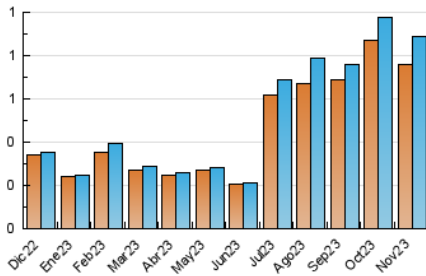

4.2 Por franja horaria (promedio)

Visitas_ (x 1000)

Páginas (x 1000)

4.3 Por meses

N. únicos / Visitas (x 1000)