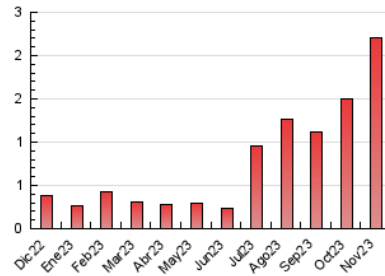

Páginas (x 1000)