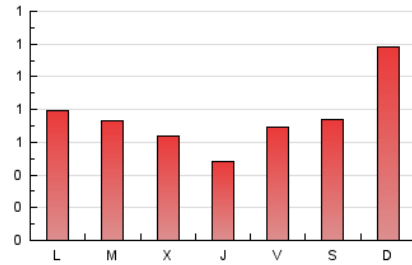

1. Cifras totales y promedios (Nacional e Internacional)

MES - AÑO	NAVEGADORES UNICOS	VISITAS	PAGINAS
Noviembre - 2023	756	886	2.210
PROMEDIO DIARIO	27	30	74
PROMEDIO LUNES-VIERNES	27	30	66
PROMEDIO SABADO-DOMINGO	26	29	96
PAGINAS / VISITAS	2,49		
DURACION MEDIA VISITAS	0:23:32		
TIEMPO INTERACCIÓN MEDIO	0:01:05		

2. Secciones (Nacional e Internacional)

	PAGINAS	%
HOME	42	1.90 %
RESTO	2.168	98.10 %

3. Por día del mes (Nacional e Internacional)

Día	N. únicos	Visitas	Páginas	Día	N. únicos	Visitas	Páginas	Día	N. únicos	Visitas	Páginas
1	20	21	31	11	25	28	136	21	29	34	57
2	23	26	45	12	25	28	231	22	33	37	75
3	23	28	51	13	27	31	152	23	30	33	52
4	15	15	19	14	33	37	139	24	21	30	55
5	25	27	34	15	28	28	121	25	18	19	28
6	24	25	50	16	26	29	48	26	55	58	62
7	31	35	57	17	20	20	25	27	30	31	44
8	27	28	35	18	22	28	112	28	30	30	39
9	30	34	75	19	24	27	145	29	37	41	60
10	36	40	143	20	23	24	70	30	13	14	19

4. Gráficas (Nacional e Internacional)

4.1 Por día de la semana (promedio)

N. únicos / Visitas (x 100)

Páginas (x 100)

4.2 Por franja horaria (promedio)

Visitas_ (x 1000)

Páginas (x 1000)

4.3 Por meses