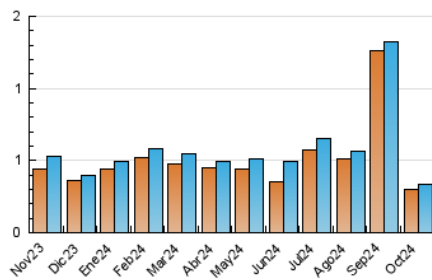

2. Secciones (Nacional)

	PAGINAS	%
HOME	27	4.49 %
RESTO	575	95.51 %

3. Por día del mes (Nacional)

Día	N. únicos	Visitas	Páginas	Día	N. únicos	Visitas	Páginas	Día	N. únicos	Visitas	Páginas
1	7	10	47	11	6	6	9	21	8	8	34
2	7	9	59	12	5	5	5	22	15	17	30
3	8	8	8	13	24	26	44	23	15	16	21
4	9	9	12	14	13	13	25	24	12	13	24
5	9	9	11	15	15	15	15	25	10	12	26
6	8	9	11	16	8	8	12	26	10	10	10
7	13	14	22	17	9	9	13	27	8	11	14
8	22	22	26	18	7	7	8	28	10	11	14
9	7	8	16	19	11	11	11	29	6	6	8
10	10	10	14	20	6	6	6	30	11	14	39
								31	5	5	8

4. Gráficas (Nacional)

4.1 Por día de la semana (promedio)

N. únicos / Visitas (x 100)

Páginas (x 100)

4.2 Por franja horaria (promedio)

Visitas_ (x 1000)

Páginas (x 1000)

4.3 Por meses

N. únicos / Visitas (x 1000)

Páginas (x 1000)

5. Observaciones

Este Medio Electrónico de Comunicación ha sido medido por la herramienta Google Analytics de Google (GA4).

6. Definiciones básicas (Para más información ver Normas Técnicas para el Control de los Medios Electrónicos de Comunicación)

Visita:

Una secuencia ininterrumpida de páginas servidas a un usuario válido. Si dicho usuario no realiza peticiones de páginas en un periodo de tiempo (30 min) la siguiente petición constituirá el inicio de una nueva visita.