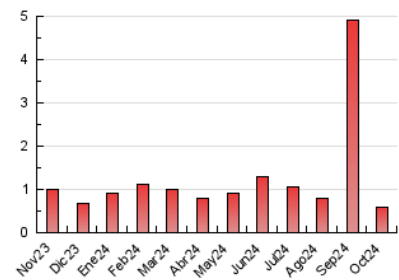

1. Cifras totales y promedios (Nacional)

MES - AÑO	NAVEGADORES UNICOS	VISITAS	PAGINAS
Octubre - 2024	303	337	602
PROMEDIO DIARIO	10	11	19
PROMEDIO LUNES-VIERNES	10	11	21
PROMEDIO SABADO-DOMINGO	10	11	14
PAGINAS / VISITAS	1,79		
DURACION MEDIA VISITAS	0:11:21		
TIEMPO INTERACCIÓN MEDIO	0:01:07		

2. Secciones (Nacional)

	PAGINAS	%
HOME	27	4.49 %
RESTO	575	95.51 %

3. Por día del mes (Nacional)

Día	N. únicos	Visitas	Páginas	Día	N. únicos	Visitas	Páginas	Día	N. únicos	Visitas	Páginas
1	7	10	47	11	6	6	9	21	8	8	34
2	7	9	59	12	5	5	5	22	15	17	30
3	8	8	8	13	24	26	44	23	15	16	21
4	9	9	12	14	13	13	25	24	12	13	24
5	9	9	11	15	15	15	15	25	10	12	26
6	8	9	11	16	8	8	12	26	10	10	10
7	13	14	22	17	9	9	13	27	8	11	14
8	22	22	26	18	7	7	8	28	10	11	14
9	7	8	16	19	11	11	11	29	6	6	8
10	10	10	14	20	6	6	6	30	11	14	39
								31	5	5	8

4. Gráficas (Nacional)

4.1 Por día de la semana (promedio)

N. únicos / Visitas (x 100)

Páginas (x 100)

4.2 Por franja horaria (promedio)

Visitas_ (x 1000)

Páginas (x 1000)

4.3 Por meses

N. únicos / Visitas (x 1000)

Páginas (x 1000)

5. Observaciones

Este Medio Electrónico de Comunicación ha sido medido por la herramienta Google Analytics de Google (GA4).

6. Definiciones básicas (Para más información ver Normas Técnicas para el Control de los Medios Electrónicos de Comunicación)