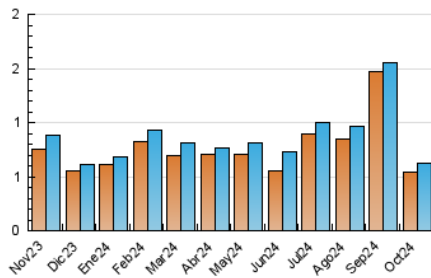

4.3 Por meses

N. únicos / Visitas (x 1000)