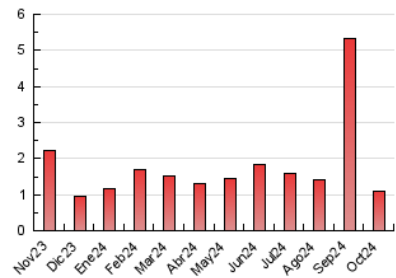

Páginas (x 1000)