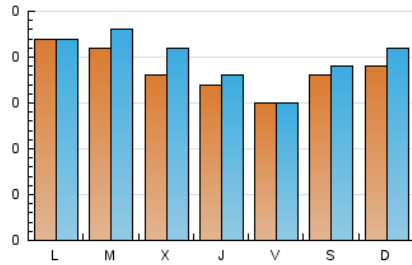

1. Cifras totales y promedios (Nacional e Internacional)

MES - AÑO	NAVEGADORES UNICOS	VISITAS	PAGINAS
Octubre - 2024	541	620	1.085
PROMEDIO DIARIO	18	20	35
PROMEDIO LUNES-VIERNES	18	20	38
PROMEDIO SABADO-DOMINGO	18	20	28
PAGINAS / VISITAS	1,75		
DURACION MEDIA VISITAS	0:11:20		
TIEMPO INTERACCIÓN MEDIO	0:01:03		

2. Secciones (Nacional e Internacional)

	PAGINAS	%
HOME	68	6.27 %
RESTO	1.017	93.73 %

3. Por día del mes (Nacional e Internacional)

Día	N. únicos	Visitas	Páginas	Día	N. únicos	Visitas	Páginas	Día	N. únicos	Visitas	Páginas
1	13	17	58	11	8	9	18	21	16	16	43
2	19	27	89	12	15	15	25	22	22	25	39
3	15	15	22	13	36	38	59	23	22	28	51
4	21	21	23	14	21	21	45	24	22	27	39
5	17	17	20	15	25	25	34	25	13	15	29
6	10	11	13	16	15	15	19	26	21	24	34
7	27	28	45	17	17	17	27	27	15	18	27
8	28	29	39	18	16	16	30	28	22	24	31
9	16	18	33	19	18	19	21	29	17	18	26
10	17	18	56	20	14	17	23	30	16	19	44
								31	12	13	23

4. Gráficas (Nacional e Internacional)

4.1 Por día de la semana (promedio)

N. únicos / Visitas (x 100)

Páginas (x 100)

4.2 Por franja horaria (promedio)

Visitas_ (x 1000)

Páginas (x 1000)

4.3 Por meses