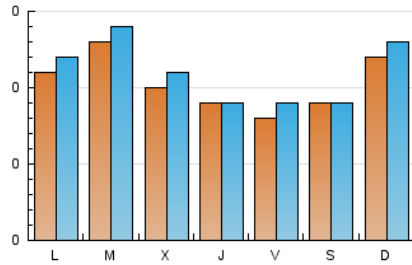

1. Cifras totales y promedios (Nacional)

MES - AÑO	NAVEGADORES UNICOS	VISITAS	PAGINAS
Octubre - 2024	303	337	602
PROMEDIO DIARIO	10	11	19
PROMEDIO LUNES-VIERNES	10	11	21
PROMEDIO SABADO-DOMINGO	10	11	14
PAGINAS / VISITAS	1,79		
DURACION MEDIA VISITAS	0:11:21		
TIEMPO INTERACCIÓN MEDIO	0:01:07		

2. Secciones (Nacional)

	PAGINAS	%
HOME	27	4.49 %
RESTO	575	95.51 %

3. Por día del mes (Nacional)

Día	N. únicos	Visitas	Páginas	Día	N. únicos	Visitas	Páginas	Día	N. únicos	Visitas	Páginas
1	7	10	47	11	6	6	9	21	8	8	34
2	7	9	59	12	5	5	5	22	15	17	30
3	8	8	8	13	24	26	44	23	15	16	21
4	9	9	12	14	13	13	25	24	12	13	24
5	9	9	11	15	15	15	15	25	10	12	26
6	8	9	11	16	8	8	12	26	10	10	10
7	13	14	22	17	9	9	13	27	8	11	14
8	22	22	26	18	7	7	8	28	10	11	14
9	7	8	16	19	11	11	11	29	6	6	8
10	10	10	14	20	6	6	6	30	11	14	39
								31	5	5	8

4. Gráficas (Nacional)

4.1 Por día de la semana (promedio)

N. únicos / Visitas (x 100)

Páginas (x 100)

4.2 Por franja horaria (promedio)

Visitas_ (x 1000)

Páginas (x 1000)

4.3 Por meses