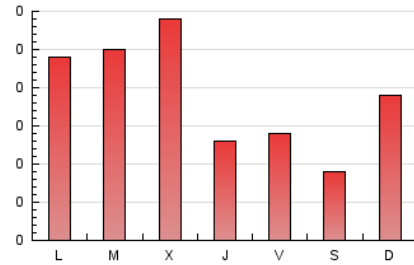

1. Cifras totales y promedios (Nacional)

MES - AÑO	NAVEGADORES UNICOS	VISITAS	PAGINAS
Octubre - 2024	303	337	602
PROMEDIO DIARIO	10	11	19
PROMEDIO LUNES-VIERNES	10	11	21
PROMEDIO SABADO-DOMINGO	10	11	14
PAGINAS / VISITAS	1,79		
DURACION MEDIA VISITAS	0:11:21		
TIEMPO INTERACCIÓN MEDIO	0:01:07		

2. Secciones (Nacional)

	PAGINAS	%
HOME	27	4.49 %
RESTO	575	95.51 %

3. Por día del mes (Nacional)

Día	N. únicos	Visitas	Páginas	Día	N. únicos	Visitas	Páginas	Día	N. únicos	Visitas	Páginas
1	7	10	47	11	6	6	9	21	8	8	34
2	7	9	59	12	5	5	5	22	15	17	30
3	8	8	8	13	24	26	44	23	15	16	21
4	9	9	12	14	13	13	25	24	12	13	24
5	9	9	11	15	15	15	15	25	10	12	26
6	8	9	11	16	8	8	12	26	10	10	10
7	13	14	22	17	9	9	13	27	8	11	14
8	22	22	26	18	7	7	8	28	10	11	14
9	7	8	16	19	11	11	11	29	6	6	8
10	10	10	14	20	6	6	6	30	11	14	39
								31	5	5	8

4. Gráficas (Nacional)

4.1 Por día de la semana (promedio)

N. únicos / Visitas (x 100)

Páginas (x 100)

4.2 Por franja horaria (promedio)

Visitas_ (x 1000)

Páginas (x 1000)

4.3 Por meses