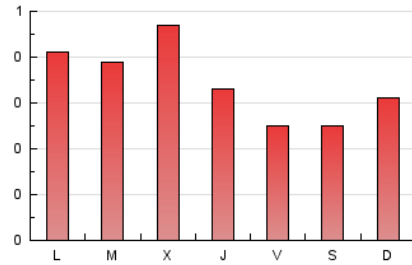

1. Cifras totales y promedios (Nacional e Internacional)

MES - AÑO	NAVEGADORES UNICOS	VISITAS	PAGINAS
Octubre - 2024	541	620	1.085
PROMEDIO DIARIO	18	20	35
PROMEDIO LUNES-VIERNES	18	20	38
PROMEDIO SABADO-DOMINGO	18	20	28
PAGINAS / VISITAS	1,75		
DURACION MEDIA VISITAS	0:11:20		
TIEMPO INTERACCIÓN MEDIO	0:01:03		

2. Secciones (Nacional e Internacional)

	PAGINAS	%
HOME	68	6.27 %
RESTO	1.017	93.73 %

3. Por día del mes (Nacional e Internacional)

Día	N. únicos	Visitas	Páginas	Día	N. únicos	Visitas	Páginas	Día	N. únicos	Visitas	Páginas
1	13	17	58	11	8	9	18	21	16	16	43
2	19	27	89	12	15	15	25	22	22	25	39
3	15	15	22	13	36	38	59	23	22	28	51
4	21	21	23	14	21	21	45	24	22	27	39
5	17	17	20	15	25	25	34	25	13	15	29
6	10	11	13	16	15	15	19	26	21	24	34
7	27	28	45	17	17	17	27	27	15	18	27
8	28	29	39	18	16	16	30	28	22	24	31
9	16	18	33	19	18	19	21	29	17	18	26
10	17	18	56	20	14	17	23	30	16	19	44
								31	12	13	23

4. Gráficas (Nacional e Internacional)

4.1 Por día de la semana (promedio)

N. únicos / Visitas (x 100)

Páginas (x 100)

4.2 Por franja horaria (promedio)

Visitas_ (x 1000)

Páginas (x 1000)

4.3 Por meses