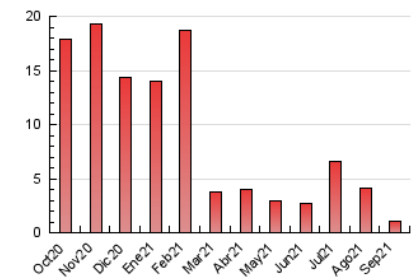

Páginas (x 1000)