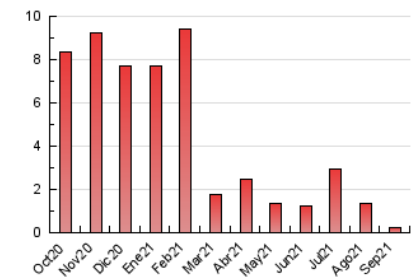

Páginas (x 1000)