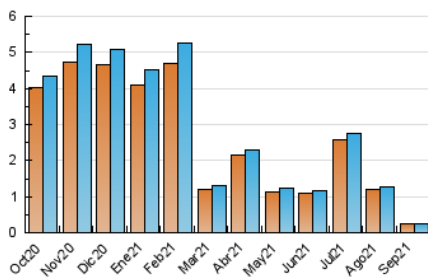

2. Secciones (Nacional)

	PAGINAS	%
HOME	0	0 %
RESTO	263	100.00 %

3. Por día del mes (Nacional)

Día	N. únicos	Visitas	Páginas	Día	N. únicos	Visitas	Páginas	Día	N. únicos	Visitas	Páginas
1	8	8	9	11	8	9	9	21	6	6	6
2	4	4	5	12	11	11	11	22	6	6	7
3	10	10	10	13	10	10	11	23	4	5	7
4	13	13	14	14	3	3	3	24	10	11	11
5	9	9	9	15	10	10	11	25	7	7	7
6	6	6	6	16	9	9	9	26	9	9	9
7	13	13	13	17	11	12	13	27	4	4	4
8	8	8	9	18	8	8	8	28	8	8	8
9	11	12	13	19	5	5	6	29	7	7	8
10	5	5	6	20	8	9	11	30	10	10	10

4. Gráficas (Nacional)

4.1 Por día de la semana (promedio)

N. únicos / Visitas (x 100)

Páginas (x 100)

4.2 Por franja horaria (promedio)

Visitas__ (x 1000)

Páginas (x 1000)

4.3 Por meses

N. únicos / Visitas (x 1000)

Páginas (x 1000)

5. Observaciones

Este Medio Electrónico de Comunicación ha sido medido por la herramienta Google Analytics de Google

6. Definiciones básicas (Para más información ver Normas Técnicas para el Control de los Medios Electrónicos de Comunicación)

Visita:

Una secuencia ininterrumpida de páginas servidas a un usuario válido. Si dicho usuario no realiza peticiones de páginas en un periodo de tiempo (30 min) la siguiente petición constituirá el inicio de una nueva visita.