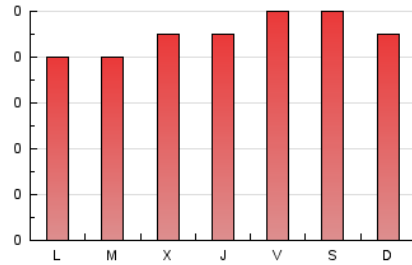

1. Cifras totales y promedios (Nacional)

MES - AÑO	NAVEGADORES UNICOS	VISITAS	PAGINAS
Septiembre - 2021	239	247	263
PROMEDIO DIARIO	8	8	9
PROMEDIO LUNES-VIERNES	8	8	9
PROMEDIO SABADO-DOMINGO	9	9	9
PAGINAS / VISITAS	1,06		
DURACION MEDIA VISITAS	0:00:18		
DURACION MEDIA PAGINAS	0:04:39		

2. Secciones (Nacional)

	PAGINAS	%
HOME	0	0 %
RESTO	263	100.00 %

3. Por día del mes (Nacional)

Día	N. únicos	Visitas	Páginas	Día	N. únicos	Visitas	Páginas	Día	N. únicos	Visitas	Páginas
1	8	8	9	11	8	9	9	21	6	6	6
2	4	4	5	12	11	11	11	22	6	6	7
3	10	10	10	13	10	10	11	23	4	5	7
4	13	13	14	14	3	3	3	24	10	11	11
5	9	9	9	15	10	10	11	25	7	7	7
6	6	6	6	16	9	9	9	26	9	9	9
7	13	13	13	17	11	12	13	27	4	4	4
8	8	8	9	18	8	8	8	28	8	8	8
9	11	12	13	19	5	5	6	29	7	7	8
10	5	5	6	20	8	9	11	30	10	10	10

4. Gráficas (Nacional)

4.1 Por día de la semana (promedio)

N. únicos / Visitas (x 100)

Páginas (x 100)

4.2 Por franja horaria (promedio)

Visitas__ (x 1000)

Páginas (x 1000)

4.3 Por meses