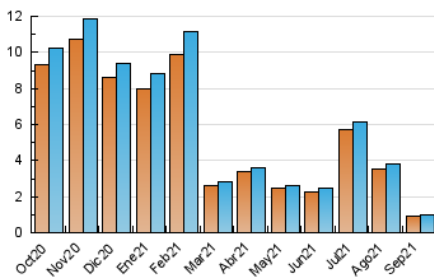

4.3 Por meses

N. únicos / Visitas (x 1000)