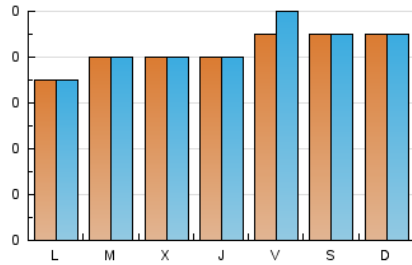

1. Cifras totales y promedios (Nacional)

MES - AÑO	NAVEGADORES UNICOS	VISITAS	PAGINAS
Septiembre - 2021	239	247	263
PROMEDIO DIARIO	8	8	9
PROMEDIO LUNES-VIERNES	8	8	9
PROMEDIO SABADO-DOMINGO	9	9	9
PAGINAS / VISITAS	1,06		
DURACION MEDIA VISITAS	0:00:18		
DURACION MEDIA PAGINAS	0:04:39		

2. Secciones (Nacional)

	PAGINAS	%
HOME	0	0 %
RESTO	263	100.00 %

3. Por día del mes (Nacional)

Día	N. únicos	Visitas	Páginas	Día	N. únicos	Visitas	Páginas	Día	N. únicos	Visitas	Páginas
1	8	8	9	11	8	9	9	21	6	6	6
2	4	4	5	12	11	11	11	22	6	6	7
3	10	10	10	13	10	10	11	23	4	5	7
4	13	13	14	14	3	3	3	24	10	11	11
5	9	9	9	15	10	10	11	25	7	7	7
6	6	6	6	16	9	9	9	26	9	9	9
7	13	13	13	17	11	12	13	27	4	4	4
8	8	8	9	18	8	8	8	28	8	8	8
9	11	12	13	19	5	5	6	29	7	7	8
10	5	5	6	20	8	9	11	30	10	10	10

4. Gráficas (Nacional)

4.1 Por día de la semana (promedio)

N. únicos / Visitas (x 100)

Páginas (x 100)

4.2 Por franja horaria (promedio)

Visitas__ (x 1000)

Páginas (x 1000)

4.3 Por meses