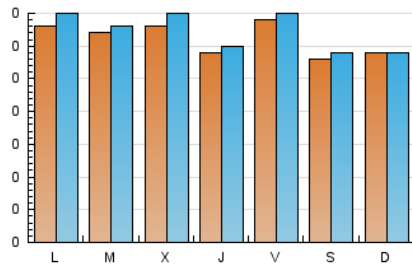

1. Cifras totales y promedios (Nacional e Internacional)

MES - AÑO	NAVEGADORES UNICOS	VISITAS	PAGINAS
Septiembre - 2021	907	966	1.068
PROMEDIO DIARIO	31	32	36
PROMEDIO LUNES-VIERNES	32	33	37
PROMEDIO SABADO-DOMINGO	28	29	31
PAGINAS / VISITAS	1,11		
DURACION MEDIA VISITAS	0:00:40		
DURACION MEDIA PAGINAS	0:06:21		

2. Secciones (Nacional e Internacional)

	PAGINAS	%
HOME	0	0 %
RESTO	1.068	100.00 %

3. Por día del mes (Nacional e Internacional)

Día	N. únicos	Visitas	Páginas	Día	N. únicos	Visitas	Páginas	Día	N. únicos	Visitas	Páginas
1	42	42	46	11	30	31	33	21	22	22	23
2	42	45	54	12	35	35	37	22	25	27	31
3	46	47	51	13	40	40	53	23	14	15	19
4	38	39	45	14	30	32	34	24	26	28	29
5	30	31	32	15	28	29	30	25	21	22	23
6	47	51	56	16	26	28	30	26	30	31	32
7	53	54	60	17	31	32	34	27	21	21	23
8	46	48	51	18	23	23	28	28	22	22	22
9	36	37	39	19	20	20	21	29	26	29	36
10	32	32	37	20	24	26	30	30	27	27	29

4. Gráficas (Nacional e Internacional)

4.1 Por día de la semana (promedio)

N. únicos / Visitas (x 100)

Páginas (x 100)

4.2 Por franja horaria (promedio)

Visitas_ (x 1000)

Páginas (x 1000)

4.3 Por meses