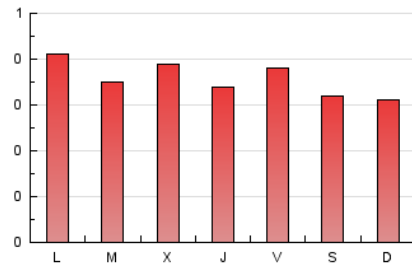

1. Cifras totales y promedios (Nacional e Internacional)

MES - AÑO	NAVEGADORES UNICOS	VISITAS	PAGINAS
Septiembre - 2021	907	966	1.068
PROMEDIO DIARIO	31	32	36
PROMEDIO LUNES-VIERNES	32	33	37
PROMEDIO SABADO-DOMINGO	28	29	31
PAGINAS / VISITAS	1,11		
DURACION MEDIA VISITAS	0:00:40		
DURACION MEDIA PAGINAS	0:06:21		

2. Secciones (Nacional e Internacional)

	PAGINAS	%
HOME	0	0 %
RESTO	1.068	100.00 %

3. Por día del mes (Nacional e Internacional)

Día	N. únicos	Visitas	Páginas	Día	N. únicos	Visitas	Páginas	Día	N. únicos	Visitas	Páginas
1	42	42	46	11	30	31	33	21	22	22	23
2	42	45	54	12	35	35	37	22	25	27	31
3	46	47	51	13	40	40	53	23	14	15	19
4	38	39	45	14	30	32	34	24	26	28	29
5	30	31	32	15	28	29	30	25	21	22	23
6	47	51	56	16	26	28	30	26	30	31	32
7	53	54	60	17	31	32	34	27	21	21	23
8	46	48	51	18	23	23	28	28	22	22	22
9	36	37	39	19	20	20	21	29	26	29	36
10	32	32	37	20	24	26	30	30	27	27	29

4. Gráficas (Nacional e Internacional)

4.1 Por día de la semana (promedio)

N. únicos / Visitas (x 100)

Páginas (x 100)

4.2 Por franja horaria (promedio)

Visitas_ (x 1000)

Páginas (x 1000)

4.3 Por meses