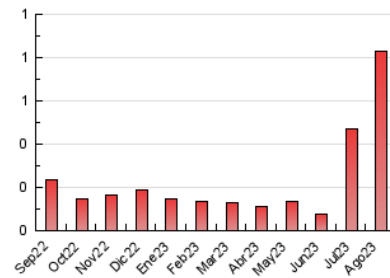

2. Secciones (Nacional)

	PAGINAS	%
HOME	80	9.66 %
RESTO	748	90.34 %

3. Por día del mes (Nacional)

Día	N. únicos	Visitas	Páginas	Día	N. únicos	Visitas	Páginas	Día	N. únicos	Visitas	Páginas
1	5	6	9	11	12	14	23	21	22	24	52
2	11	11	20	12	17	18	28	22	18	28	48
3	7	7	7	13	51	55	56	23	18	18	29
4	13	15	30	14	17	17	18	24	19	20	23
5	4	4	4	15	11	11	12	25	15	16	17
6	10	10	25	16	8	8	10	26	15	15	19
7	10	10	10	17	19	20	25	27	17	18	21
8	16	17	18	18	20	22	43	28	14	15	15
9	12	13	20	19	8	12	28	29	19	23	23
10	15	16	26	20	15	18	45	30	17	19	61
								31	9	9	63

4. Gráficas (Nacional)

4.1 Por día de la semana (promedio)

N. únicos / Visitas (x 100)

Páginas (x 100)

4.2 Por franja horaria (promedio)

Visitas_ (x 1000)

Páginas (x 1000)

4.3 Por meses

N. únicos / Visitas (x 1000)

Páginas (x 1000)

5. Observaciones

Este Medio Electrónico de Comunicación ha sido medido por la herramienta Google Analytics de Google (GA4)

6. Definiciones básicas (Para más información ver Normas Técnicas para el Control de los Medios Electrónicos de Comunicación)

Visita:

Una secuencia ininterrumpida de páginas servidas a un usuario válido. Si dicho usuario no realiza peticiones de páginas en un periodo de tiempo (30 min) la siguiente petición constituirá el inicio de una nueva visita.