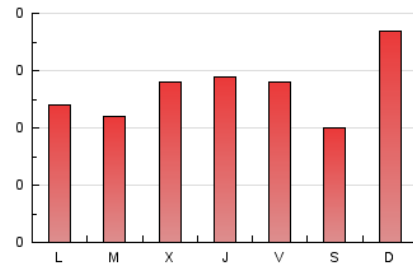

2. Secciones (Nacional)

	PAGINAS	%
HOME	80	9.66 %
RESTO	748	90.34 %

3. Por día del mes (Nacional)

Día	N. únicos	Visitas	Páginas	Día	N. únicos	Visitas	Páginas	Día	N. únicos	Visitas	Páginas
1	5	6	9	11	12	14	23	21	22	24	52
2	11	11	20	12	17	18	28	22	18	28	48
3	7	7	7	13	51	55	56	23	18	18	29
4	13	15	30	14	17	17	18	24	19	20	23
5	4	4	4	15	11	11	12	25	15	16	17
6	10	10	25	16	8	8	10	26	15	15	19
7	10	10	10	17	19	20	25	27	17	18	21
8	16	17	18	18	20	22	43	28	14	15	15
9	12	13	20	19	8	12	28	29	19	23	23
10	15	16	26	20	15	18	45	30	17	19	61
								31	9	9	63

4. Gráficas (Nacional)

4.1 Por día de la semana (promedio)

N. únicos / Visitas (x 100)

Páginas (x 100)

4.2 Por franja horaria (promedio)

Visitas_ (x 1000)

Páginas (x 1000)

4.3 Por meses