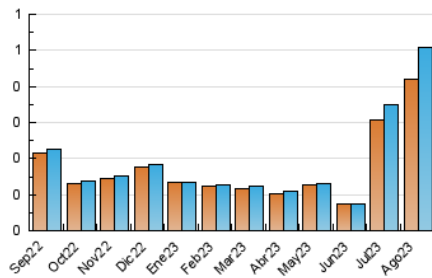

2. Secciones (Nacional)

	PAGINAS	%
HOME	80	9.66 %
RESTO	748	90.34 %

3. Por día del mes (Nacional)

Día	N. únicos	Visitas	Páginas	Día	N. únicos	Visitas	Páginas	Día	N. únicos	Visitas	Páginas
1	5	6	9	11	12	14	23	21	22	24	52
2	11	11	20	12	17	18	28	22	18	28	48
3	7	7	7	13	51	55	56	23	18	18	29
4	13	15	30	14	17	17	18	24	19	20	23
5	4	4	4	15	11	11	12	25	15	16	17
6	10	10	25	16	8	8	10	26	15	15	19
7	10	10	10	17	19	20	25	27	17	18	21
8	16	17	18	18	20	22	43	28	14	15	15
9	12	13	20	19	8	12	28	29	19	23	23
10	15	16	26	20	15	18	45	30	17	19	61
								31	9	9	63

4. Gráficas (Nacional)

4.1 Por día de la semana (promedio)

N. únicos / Visitas (x 100)

Páginas (x 100)

4.2 Por franja horaria (promedio)

Visitas_ (x 1000)

Páginas (x 1000)

4.3 Por meses

N. únicos / Visitas (x 1000)

Páginas (x 1000)

5. Observaciones

Este Medio Electrónico de Comunicación ha sido medido por la herramienta Google Analytics de Google (GA4)

6. Definiciones básicas (Para más información ver Normas Técnicas para el Control de los Medios Electrónicos de Comunicación)

Visita:

Una secuencia ininterrumpida de páginas servidas a un usuario válido. Si dicho usuario no realiza peticiones de páginas en un periodo de tiempo (30 min) la siguiente petición constituirá el inicio de una nueva visita.