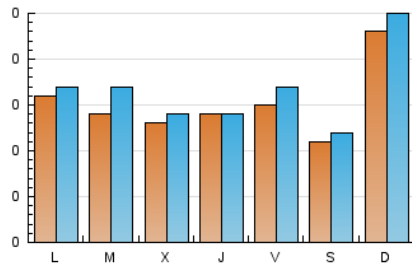

1. Cifras totales y promedios (Nacional)

MES - AÑO	NAVEGADORES UNICOS	VISITAS	PAGINAS
Agosto - 2023	421	509	828
PROMEDIO DIARIO	15	16	27
PROMEDIO LUNES-VIERNES	14	16	26
PROMEDIO SABADO-DOMINGO	17	19	28
PAGINAS / VISITAS	1,63		
DURACION MEDIA VISITAS	0:10:25		
TIEMPO INTERACCIÓN MEDIO	0:01:13		

2. Secciones (Nacional)

	PAGINAS	%
HOME	80	9.66 %
RESTO	748	90.34 %

3. Por día del mes (Nacional)

Día	N. únicos	Visitas	Páginas	Día	N. únicos	Visitas	Páginas	Día	N. únicos	Visitas	Páginas
1	5	6	9	11	12	14	23	21	22	24	52
2	11	11	20	12	17	18	28	22	18	28	48
3	7	7	7	13	51	55	56	23	18	18	29
4	13	15	30	14	17	17	18	24	19	20	23
5	4	4	4	15	11	11	12	25	15	16	17
6	10	10	25	16	8	8	10	26	15	15	19
7	10	10	10	17	19	20	25	27	17	18	21
8	16	17	18	18	20	22	43	28	14	15	15
9	12	13	20	19	8	12	28	29	19	23	23
10	15	16	26	20	15	18	45	30	17	19	61
								31	9	9	63

4. Gráficas (Nacional)

4.1 Por día de la semana (promedio)

N. únicos / Visitas (x 100)

Páginas (x 100)

4.2 Por franja horaria (promedio)

Visitas_ (x 1000)

Páginas (x 1000)

4.3 Por meses