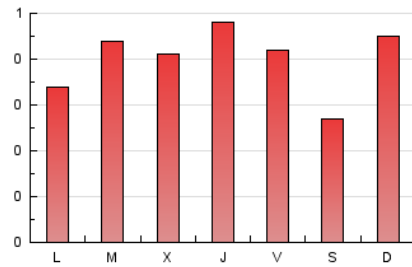

2. Secciones (Nacional e Internacional)

	PAGINAS	%
HOME	134	10.63 %
RESTO	1.127	89.37 %

3. Por día del mes (Nacional e Internacional)

Día	N. únicos	Visitas	Páginas	Día	N. únicos	Visitas	Páginas	Día	N. únicos	Visitas	Páginas
1	22	23	27	11	26	30	43	21	29	31	60
2	25	26	35	12	25	26	36	22	25	37	93
3	18	20	27	13	56	62	65	23	25	27	38
4	19	21	47	14	22	22	30	24	27	28	41
5	8	8	14	15	19	19	22	25	22	23	24
6	13	13	28	16	10	10	12	26	21	22	25
7	18	22	22	17	33	35	49	27	27	28	33
8	25	26	29	18	25	28	54	28	19	20	25
9	23	24	34	19	13	17	34	29	35	39	51
10	24	25	45	20	23	26	53	30	28	30	87
								31	18	18	78

4. Gráficas (Nacional e Internacional)

4.1 Por día de la semana (promedio)

N. únicos / Visitas (x 100)

Páginas (x 100)

4.2 Por franja horaria (promedio)

Visitas_ (x 1000)

Páginas (x 1000)

4.3 Por meses