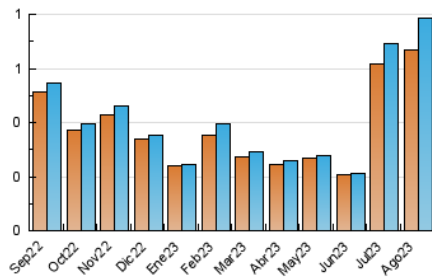

4.2 Por franja horaria (promedio)

Visitas_ (x 1000)

Páginas (x 1000)

4.3 Por meses

N. únicos / Visitas (x 1000)