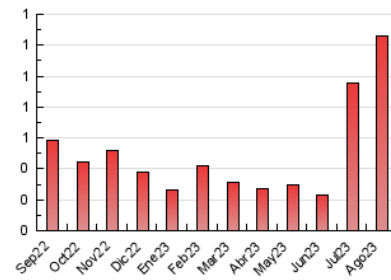

Páginas (x 1000)