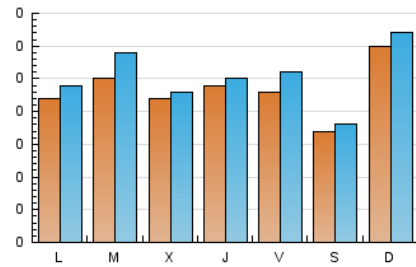

1. Cifras totales y promedios (Nacional e Internacional)

MES - AÑO	NAVEGADORES UNICOS	VISITAS	PAGINAS
Agosto - 2023	670	786	1.261
PROMEDIO DIARIO	23	25	41
PROMEDIO LUNES-VIERNES	23	25	42
PROMEDIO SABADO-DOMINGO	23	25	36
PAGINAS / VISITAS	1,60		
DURACION MEDIA VISITAS	0:10:06		
TIEMPO INTERACCIÓN MEDIO	0:01:16		

2. Secciones (Nacional e Internacional)

	PAGINAS	%
HOME	134	10.63 %
RESTO	1.127	89.37 %

3. Por día del mes (Nacional e Internacional)

Día	N. únicos	Visitas	Páginas	Día	N. únicos	Visitas	Páginas	Día	N. únicos	Visitas	Páginas
1	22	23	27	11	26	30	43	21	29	31	60
2	25	26	35	12	25	26	36	22	25	37	93
3	18	20	27	13	56	62	65	23	25	27	38
4	19	21	47	14	22	22	30	24	27	28	41
5	8	8	14	15	19	19	22	25	22	23	24
6	13	13	28	16	10	10	12	26	21	22	25
7	18	22	22	17	33	35	49	27	27	28	33
8	25	26	29	18	25	28	54	28	19	20	25
9	23	24	34	19	13	17	34	29	35	39	51
10	24	25	45	20	23	26	53	30	28	30	87
								31	18	18	78

4. Gráficas (Nacional e Internacional)

4.1 Por día de la semana (promedio)

N. únicos / Visitas (x 100)

Páginas (x 100)

4.2 Por franja horaria (promedio)

Visitas_ (x 1000)

Páginas (x 1000)

4.3 Por meses