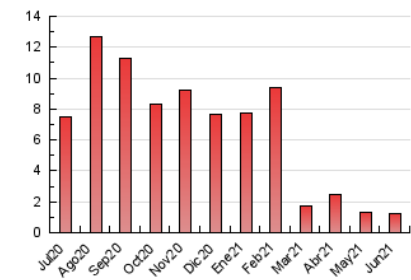

Páginas (x 1000)