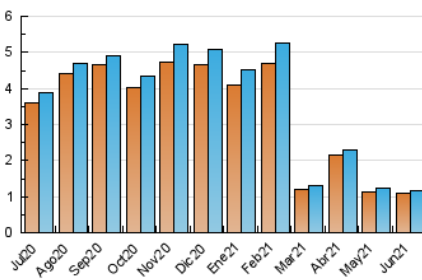

4.3 Por meses

N. únicos / Visitas (x 1000)