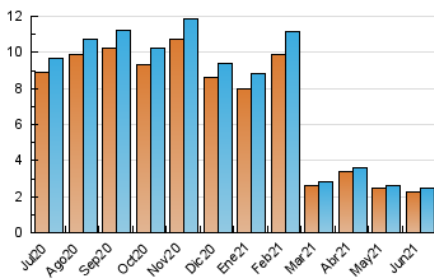

4.3 Por meses

N. únicos / Visitas (x 1000)