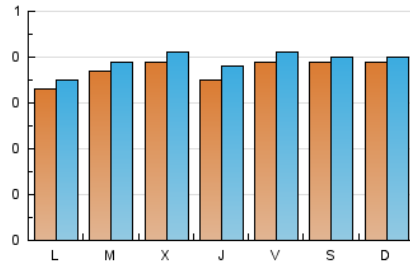

1. Cifras totales y promedios (Nacional)

MES - AÑO	NAVEGADORES UNICOS	VISITAS	PAGINAS
Junio - 2021	1.078	1.178	1.255
PROMEDIO DIARIO	37	39	42
PROMEDIO LUNES-VIERNES	37	39	42
PROMEDIO SABADO-DOMINGO	39	40	42
PAGINAS / VISITAS	1,07		
DURACION MEDIA VISITAS		0:00:16	
DURACION MEDIA PAGINAS		0:04:03	

2. Secciones (Nacional)

	PAGINAS	%
HOME	0	0 %
RESTO	1.255	100.00 %

3. Por día del mes (Nacional)

Día	N. únicos	Visitas	Páginas	Día	N. únicos	Visitas	Páginas	Día	N. únicos	Visitas	Páginas
1	37	41	41	11	77	81	82	21	38	40	40
2	35	38	41	12	32	33	34	22	46	47	49
3	47	49	50	13	44	45	46	23	49	50	52
4	39	43	45	14	31	33	35	24	36	38	39
5	53	55	61	15	33	39	41	25	20	20	23
6	32	33	37	16	31	34	39	26	29	29	29
7	33	35	36	17	30	33	42	27	42	45	47
8	47	49	53	18	19	19	19	28	29	32	35
9	42	42	48	19	43	43	44	29	21	21	23
10	28	31	33	20	38	38	40	30	40	42	51

4. Gráficas (Nacional)

4.1 Por día de la semana (promedio)

N. únicos / Visitas (x 100)

Páginas (x 100)

4.2 Por franja horaria (promedio)

Visitas__ (x 1000)

Páginas (x 1000)

4.3 Por meses