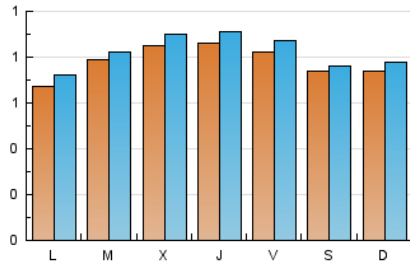

1. Cifras totales y promedios (Nacional e Internacional)

MES - AÑO	NAVEGADORES UNICOS	VISITAS	PAGINAS
Junio - 2021	2.255	2.474	2.709
PROMEDIO DIARIO	78	82	90
PROMEDIO LUNES-VIERNES	80	85	93
PROMEDIO SABADO-DOMINGO	74	77	83
PAGINAS / VISITAS	1,09		
DURACION MEDIA VISITAS	0:00:29		
DURACION MEDIA PAGINAS	0:05:06		

2. Secciones (Nacional e Internacional)

	PAGINAS	%
HOME	0	0 %
RESTO	2.709	100.00 %

3. Por día del mes (Nacional e Internacional)

Día	N. únicos	Visitas	Páginas	Día	N. únicos	Visitas	Páginas	Día	N. únicos	Visitas	Páginas
1	92	97	102	11	127	135	145	21	69	73	75
2	79	85	94	12	62	64	69	22	88	91	93
3	105	107	119	13	71	74	78	23	109	114	128
4	82	88	98	14	64	71	78	24	91	96	103
5	82	85	95	15	74	81	87	25	62	65	78
6	74	76	83	16	72	79	92	26	80	81	91
7	64	69	77	17	66	73	91	27	88	98	105
8	77	81	89	18	55	60	64	28	72	76	81
9	92	94	103	19	72	73	74	29	62	62	71
10	81	86	89	20	63	63	67	30	74	77	90

4. Gráficas (Nacional e Internacional)

4.1 Por día de la semana (promedio)

N. únicos / Visitas (x 100)

Páginas (x 100)

4.2 Por franja horaria (promedio)

Visitas__ (x 1000)

Páginas (x 1000)

4.3 Por meses