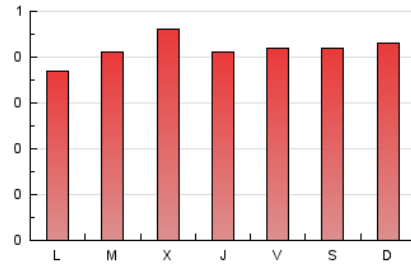

1. Cifras totales y promedios (Nacional)

MES - AÑO	NAVEGADORES UNICOS	VISITAS	PAGINAS
Junio - 2021	1.078	1.178	1.255
PROMEDIO DIARIO	37	39	42
PROMEDIO LUNES-VIERNES	37	39	42
PROMEDIO SABADO-DOMINGO	39	40	42
PAGINAS / VISITAS	1,07		
DURACION MEDIA VISITAS		0:00:16	
DURACION MEDIA PAGINAS		0:04:03	

2. Secciones (Nacional)

	PAGINAS	%
HOME	0	0 %
RESTO	1.255	100.00 %

3. Por día del mes (Nacional)

Día	N. únicos	Visitas	Páginas	Día	N. únicos	Visitas	Páginas	Día	N. únicos	Visitas	Páginas
1	37	41	41	11	77	81	82	21	38	40	40
2	35	38	41	12	32	33	34	22	46	47	49
3	47	49	50	13	44	45	46	23	49	50	52
4	39	43	45	14	31	33	35	24	36	38	39
5	53	55	61	15	33	39	41	25	20	20	23
6	32	33	37	16	31	34	39	26	29	29	29
7	33	35	36	17	30	33	42	27	42	45	47
8	47	49	53	18	19	19	19	28	29	32	35
9	42	42	48	19	43	43	44	29	21	21	23
10	28	31	33	20	38	38	40	30	40	42	51

4. Gráficas (Nacional)

4.1 Por día de la semana (promedio)

N. únicos / Visitas (x 100)

Páginas (x 100)

4.2 Por franja horaria (promedio)

Visitas__ (x 1000)

Páginas (x 1000)

4.3 Por meses