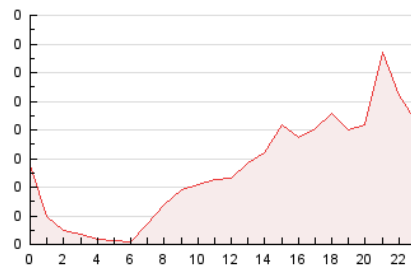

1. Cifras totales y promedios (Nacional)

MES - AÑO	NAVEGADORES UNICOS	VISITAS	PAGINAS
Junio - 2021	1.078	1.178	1.255
PROMEDIO DIARIO	37	39	42
PROMEDIO LUNES-VIERNES	37	39	42
PROMEDIO SABADO-DOMINGO	39	40	42
PAGINAS / VISITAS	1,07		
DURACION MEDIA VISITAS		0:00:16	
DURACION MEDIA PAGINAS		0:04:03	

2. Secciones (Nacional)

	PAGINAS	%
HOME	0	0 %
RESTO	1.255	100.00 %

3. Por día del mes (Nacional)

Día	N. únicos	Visitas	Páginas	Día	N. únicos	Visitas	Páginas	Día	N. únicos	Visitas	Páginas
1	37	41	41	11	77	81	82	21	38	40	40
2	35	38	41	12	32	33	34	22	46	47	49
3	47	49	50	13	44	45	46	23	49	50	52
4	39	43	45	14	31	33	35	24	36	38	39
5	53	55	61	15	33	39	41	25	20	20	23
6	32	33	37	16	31	34	39	26	29	29	29
7	33	35	36	17	30	33	42	27	42	45	47
8	47	49	53	18	19	19	19	28	29	32	35
9	42	42	48	19	43	43	44	29	21	21	23
10	28	31	33	20	38	38	40	30	40	42	51

4. Gráficas (Nacional)

4.1 Por día de la semana (promedio)

N. únicos / Visitas (x 100)

Páginas (x 100)

4.2 Por franja horaria (promedio)

Visitas__ (x 1000)

Páginas (x 1000)

4.3 Por meses