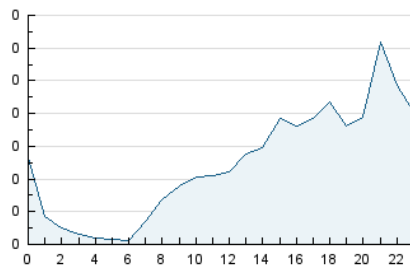

2. Secciones (Nacional)

	PAGINAS	%
HOME	0	0 %
RESTO	1.255	100.00 %

3. Por día del mes (Nacional)

Día	N. únicos	Visitas	Páginas	Día	N. únicos	Visitas	Páginas	Día	N. únicos	Visitas	Páginas
1	37	41	41	11	77	81	82	21	38	40	40
2	35	38	41	12	32	33	34	22	46	47	49
3	47	49	50	13	44	45	46	23	49	50	52
4	39	43	45	14	31	33	35	24	36	38	39
5	53	55	61	15	33	39	41	25	20	20	23
6	32	33	37	16	31	34	39	26	29	29	29
7	33	35	36	17	30	33	42	27	42	45	47
8	47	49	53	18	19	19	19	28	29	32	35
9	42	42	48	19	43	43	44	29	21	21	23
10	28	31	33	20	38	38	40	30	40	42	51

4. Gráficas (Nacional)

4.1 Por día de la semana (promedio)

N. únicos / Visitas (x 100)

Páginas (x 100)

4.2 Por franja horaria (promedio)

Visitas__ (x 1000)

Páginas (x 1000)

4.3 Por meses