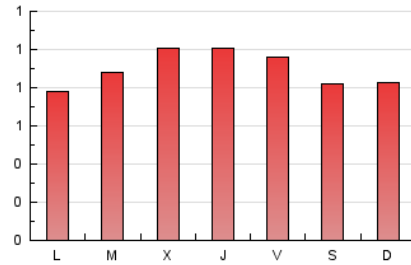

1. Cifras totales y promedios (Nacional e Internacional)

MES - AÑO	NAVEGADORES UNICOS	VISITAS	PAGINAS
Junio - 2021	2.255	2.474	2.709
PROMEDIO DIARIO	78	82	90
PROMEDIO LUNES-VIERNES	80	85	93
PROMEDIO SABADO-DOMINGO	74	77	83
PAGINAS / VISITAS	1,09		
DURACION MEDIA VISITAS	0:00:29		
DURACION MEDIA PAGINAS	0:05:06		

2. Secciones (Nacional e Internacional)

	PAGINAS	%
HOME	0	0 %
RESTO	2.709	100.00 %

3. Por día del mes (Nacional e Internacional)

Día	N. únicos	Visitas	Páginas	Día	N. únicos	Visitas	Páginas	Día	N. únicos	Visitas	Páginas
1	92	97	102	11	127	135	145	21	69	73	75
2	79	85	94	12	62	64	69	22	88	91	93
3	105	107	119	13	71	74	78	23	109	114	128
4	82	88	98	14	64	71	78	24	91	96	103
5	82	85	95	15	74	81	87	25	62	65	78
6	74	76	83	16	72	79	92	26	80	81	91
7	64	69	77	17	66	73	91	27	88	98	105
8	77	81	89	18	55	60	64	28	72	76	81
9	92	94	103	19	72	73	74	29	62	62	71
10	81	86	89	20	63	63	67	30	74	77	90

4. Gráficas (Nacional e Internacional)

4.1 Por día de la semana (promedio)

N. únicos / Visitas (x 100)

Páginas (x 100)

4.2 Por franja horaria (promedio)

Visitas__ (x 1000)

Páginas (x 1000)

4.3 Por meses