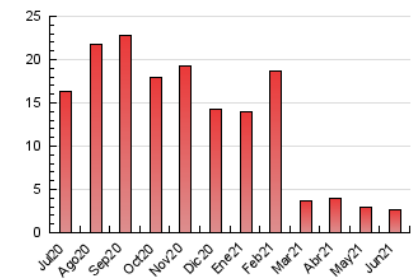

Páginas (x 1000)