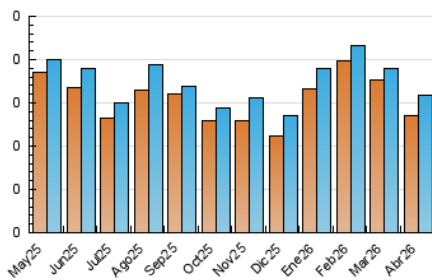

4.3 Por meses

N. únicos / Visitas (x 1000)