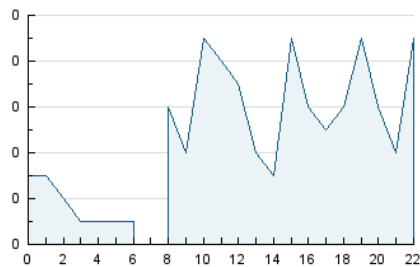

2. Secciones (Nacional)

	PAGINAS	%
HOME	1	0.63 %
RESTO	158	99.37 %

3. Por día del mes (Nacional)

Día	N. únicos	Visitas	Páginas	Día	N. únicos	Visitas	Páginas	Día	N. únicos	Visitas	Páginas
1	5	5	9	11	3	7	21	21	3	3	3
2	2	2	3	12	6	10	35	22	3	3	3
3	*	*	*	13	2	3	2	23	1	1	1
4	2	2	2	14	7	7	9	24	2	3	3
5	1	1	1	15	3	3	3	25	2	3	3
6	*	*	*	16	1	1	1	26	6	6	8
7	1	1	1	17	1	1	1	27	1	1	1
8	*	*	*	18	2	3	2	28	3	3	3
9	1	1	1	19	14	16	15	29	3	3	3
10	1	3	17	20	4	4	5	30	3	3	3

[*] Datos no disponibles por causas técnicas.

4. Gráficas (Nacional)

4.1 Por día de la semana (promedio)

N. únicos / Visitas (x 100)

Páginas (x 100)

4.2 Por franja horaria (promedio)

Visitas_ (x 1000)

Páginas (x 1000)

Página Vista:

Conjunto de ficheros enviado a un usuario como resultado de una petición del mismo recibida por el servidor. Cuando la página está formada por varios marcos (frames), el conjunto de los mismos tendrá, a efectos de cómputo, la consideración de una página unitaria.