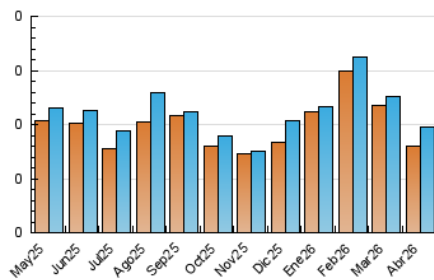

1. Cifras totales y promedios (Nacional)

MES - AÑO	NAVEGADORES UNICOS	VISITAS	PAGINAS
Abril - 2026	80	98	159
PROMEDIO DIARIO	3	4	6
PROMEDIO LUNES-VIERNES	2	3	4
PROMEDIO SABADO-DOMINGO	5	6	11
PAGINAS / VISITAS	1,61		
DURACION MEDIA VISITAS	0:10:11		
TIEMPO INTERACCIÓN MEDIO	0:00:34		

2. Secciones (Nacional)

	PAGINAS	%
HOME	1	0.63 %
RESTO	158	99.37 %

3. Por día del mes (Nacional)

Día	N. únicos	Visitas	Páginas	Día	N. únicos	Visitas	Páginas	Día	N. únicos	Visitas	Páginas
1	5	5	9	11	3	7	21	21	3	3	3
2	2	2	3	12	6	10	35	22	3	3	3
3	*	*	*	13	2	3	2	23	1	1	1
4	2	2	2	14	7	7	9	24	2	3	3
5	1	1	1	15	3	3	3	25	2	3	3
6	*	*	*	16	1	1	1	26	6	6	8
7	1	1	1	17	1	1	1	27	1	1	1
8	*	*	*	18	2	3	2	28	3	3	3
9	1	1	1	19	14	16	15	29	3	3	3
10	1	3	17	20	4	4	5	30	3	3	3

[*] Datos no disponibles por causas técnicas.

4. Gráficas (Nacional)

4.1 Por día de la semana (promedio)

N. únicos / Visitas (x 100)

Páginas (x 100)

4.2 Por franja horaria (promedio)

Visitas_ (x 1000)

Páginas (x 1000)

4.3 Por meses

N. únicos / Visitas (x 1000)

Páginas (x 1000)

5. Observaciones

Este Medio Electrónico de Comunicación ha sido medido por la herramienta Google Analytics de Google (GA4).

6. Definiciones básicas (Para más información ver Normas Técnicas para el Control de los Medios Electrónicos de Comunicación)