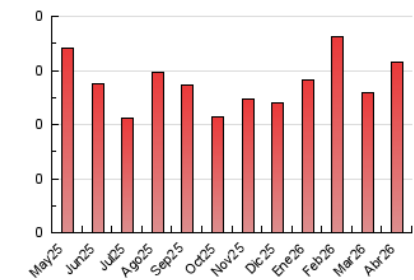

Páginas (x 1000)