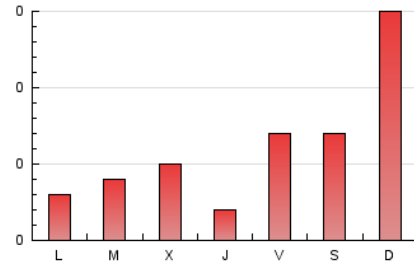

2. Secciones (Nacional)

	PAGINAS	%
HOME	1	0.63 %
RESTO	158	99.37 %

3. Por día del mes (Nacional)

Día	N. únicos	Visitas	Páginas	Día	N. únicos	Visitas	Páginas	Día	N. únicos	Visitas	Páginas
1	5	5	9	11	3	7	21	21	3	3	3
2	2	2	3	12	6	10	35	22	3	3	3
3	*	*	*	13	2	3	2	23	1	1	1
4	2	2	2	14	7	7	9	24	2	3	3
5	1	1	1	15	3	3	3	25	2	3	3
6	*	*	*	16	1	1	1	26	6	6	8
7	1	1	1	17	1	1	1	27	1	1	1
8	*	*	*	18	2	3	2	28	3	3	3
9	1	1	1	19	14	16	15	29	3	3	3
10	1	3	17	20	4	4	5	30	3	3	3

[*] Datos no disponibles por causas técnicas.

4. Gráficas (Nacional)

4.1 Por día de la semana (promedio)

N. únicos / Visitas (x 100)

Páginas (x 100)

4.2 Por franja horaria (promedio)

Visitas_ (x 1000)

Páginas (x 1000)

4.3 Por meses

N. únicos / Visitas (x 1000)

Páginas (x 1000)

5. Observaciones

Este Medio Electrónico de Comunicación ha sido medido por la herramienta Google Analytics de Google (GA4).

6. Definiciones básicas (Para más información ver Normas Técnicas para el Control de los Medios Electrónicos de Comunicación)