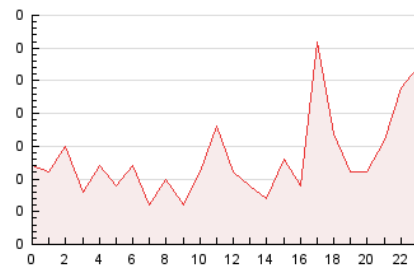

2. Secciones (Nacional e Internacional)

	PAGINAS	%
HOME	9	2.85 %
RESTO	307	97.15 %

3. Por día del mes (Nacional e Internacional)

Día	N. únicos	Visitas	Páginas	Día	N. únicos	Visitas	Páginas	Día	N. únicos	Visitas	Páginas
1	5	5	9	11	5	9	23	21	3	3	3
2	2	2	3	12	7	11	36	22	6	6	12
3	1	1	4	13	2	3	2	23	3	3	3
4	2	2	2	14	11	11	14	24	3	4	6
5	2	2	2	15	7	8	8	25	4	5	5
6	2	2	3	16	5	5	5	26	7	7	11
7	4	4	17	17	5	5	5	27	3	3	3
8	1	1	30	18	6	8	17	28	5	5	23
9	3	4	4	19	19	21	29	29	6	6	7
10	2	4	18	20	7	7	8	30	4	4	4

4. Gráficas (Nacional e Internacional)

4.1 Por día de la semana (promedio)

N. únicos / Visitas (x 100)

Páginas (x 100)

4.2 Por franja horaria (promedio)

Visitas_ (x 1000)

Páginas (x 1000)

4.3 Por meses