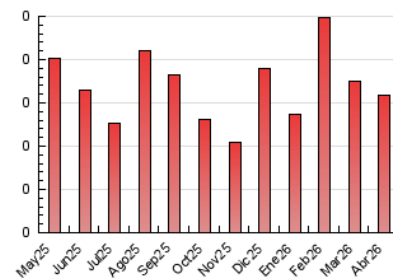

1. Cifras totales y promedios (Nacional)

MES - AÑO	NAVEGADORES UNICOS	VISITAS	PAGINAS
Abril - 2026	80	98	159
PROMEDIO DIARIO	3	4	6
PROMEDIO LUNES-VIERNES	2	3	4
PROMEDIO SABADO-DOMINGO	5	6	11
PAGINAS / VISITAS	1,61		
DURACION MEDIA VISITAS	0:10:11		
TIEMPO INTERACCIÓN MEDIO	0:00:34		

2. Secciones (Nacional)

	PAGINAS	%
HOME	1	0.63 %
RESTO	158	99.37 %

3. Por día del mes (Nacional)

Día	N. únicos	Visitas	Páginas	Día	N. únicos	Visitas	Páginas	Día	N. únicos	Visitas	Páginas
1	5	5	9	11	3	7	21	21	3	3	3
2	2	2	3	12	6	10	35	22	3	3	3
3	*	*	*	13	2	3	2	23	1	1	1
4	2	2	2	14	7	7	9	24	2	3	3
5	1	1	1	15	3	3	3	25	2	3	3
6	*	*	*	16	1	1	1	26	6	6	8
7	1	1	1	17	1	1	1	27	1	1	1
8	*	*	*	18	2	3	2	28	3	3	3
9	1	1	1	19	14	16	15	29	3	3	3
10	1	3	17	20	4	4	5	30	3	3	3

[*] Datos no disponibles por causas técnicas.

4. Gráficas (Nacional)

4.1 Por día de la semana (promedio)

N. únicos / Visitas (x 100)

Páginas (x 100)

4.2 Por franja horaria (promedio)

Visitas_ (x 1000)

Páginas (x 1000)

4.3 Por meses

N. únicos / Visitas (x 1000)

Páginas (x 1000)

5. Observaciones

Este Medio Electrónico de Comunicación ha sido medido por la herramienta Google Analytics de Google (GA4).

6. Definiciones básicas (Para más información ver Normas Técnicas para el Control de los Medios Electrónicos de Comunicación)