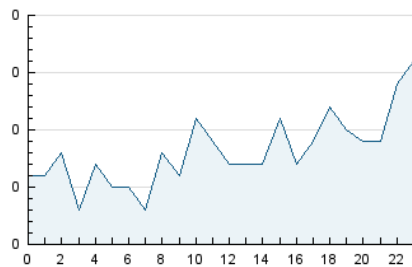

2. Secciones (Nacional e Internacional)

	PAGINAS	%
HOME	9	2.85 %
RESTO	307	97.15 %

3. Por día del mes (Nacional e Internacional)

Día	N. únicos	Visitas	Páginas	Día	N. únicos	Visitas	Páginas	Día	N. únicos	Visitas	Páginas
1	5	5	9	11	5	9	23	21	3	3	3
2	2	2	3	12	7	11	36	22	6	6	12
3	1	1	4	13	2	3	2	23	3	3	3
4	2	2	2	14	11	11	14	24	3	4	6
5	2	2	2	15	7	8	8	25	4	5	5
6	2	2	3	16	5	5	5	26	7	7	11
7	4	4	17	17	5	5	5	27	3	3	3
8	1	1	30	18	6	8	17	28	5	5	23
9	3	4	4	19	19	21	29	29	6	6	7
10	2	4	18	20	7	7	8	30	4	4	4

4. Gráficas (Nacional e Internacional)

4.1 Por día de la semana (promedio)

N. únicos / Visitas (x 100)

Páginas (x 100)

4.2 Por franja horaria (promedio)

Visitas_ (x 1000)

Páginas (x 1000)

4.3 Por meses