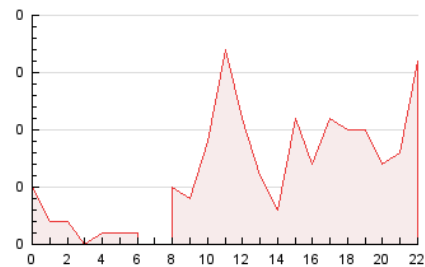

2. Secciones (Nacional)

	PAGINAS	%
HOME	1	0.63 %
RESTO	158	99.37 %

3. Por día del mes (Nacional)

Día	N. únicos	Visitas	Páginas	Día	N. únicos	Visitas	Páginas	Día	N. únicos	Visitas	Páginas
1	5	5	9	11	3	7	21	21	3	3	3
2	2	2	3	12	6	10	35	22	3	3	3
3	*	*	*	13	2	3	2	23	1	1	1
4	2	2	2	14	7	7	9	24	2	3	3
5	1	1	1	15	3	3	3	25	2	3	3
6	*	*	*	16	1	1	1	26	6	6	8
7	1	1	1	17	1	1	1	27	1	1	1
8	*	*	*	18	2	3	2	28	3	3	3
9	1	1	1	19	14	16	15	29	3	3	3
10	1	3	17	20	4	4	5	30	3	3	3

[*] Datos no disponibles por causas técnicas.

4. Gráficas (Nacional)

4.1 Por día de la semana (promedio)

N. únicos / Visitas (x 100)

Páginas (x 100)

4.2 Por franja horaria (promedio)

Visitas_ (x 1000)

Páginas (x 1000)

Visita:

Una secuencia ininterrumpida de páginas servidas a un usuario válido. Si dicho usuario no realiza peticiones de páginas en un periodo de tiempo (30 min) la siguiente petición constituirá el inicio de una nueva visita.