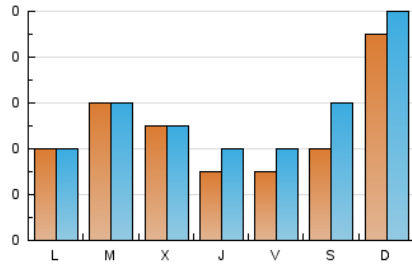

1. Cifras totales y promedios (Nacional e Internacional)

MES - AÑO	NAVEGADORES UNICOS	VISITAS	PAGINAS
Abril - 2026	136	159	316
PROMEDIO DIARIO	5	5	11
PROMEDIO LUNES-VIERNES	4	4	9
PROMEDIO SABADO-DOMINGO	7	8	16
PAGINAS / VISITAS	1,96		
DURACION MEDIA VISITAS	0:13:27		
TIEMPO INTERACCIÓN MEDIO	0:00:41		

2. Secciones (Nacional e Internacional)

	PAGINAS	%
HOME	9	2.85 %
RESTO	307	97.15 %

3. Por día del mes (Nacional e Internacional)

Día	N. únicos	Visitas	Páginas	Día	N. únicos	Visitas	Páginas	Día	N. únicos	Visitas	Páginas
1	5	5	9	11	5	9	23	21	3	3	3
2	2	2	3	12	7	11	36	22	6	6	12
3	1	1	4	13	2	3	2	23	3	3	3
4	2	2	2	14	11	11	14	24	3	4	6
5	2	2	2	15	7	8	8	25	4	5	5
6	2	2	3	16	5	5	5	26	7	7	11
7	4	4	17	17	5	5	5	27	3	3	3
8	1	1	30	18	6	8	17	28	5	5	23
9	3	4	4	19	19	21	29	29	6	6	7
10	2	4	18	20	7	7	8	30	4	4	4

4. Gráficas (Nacional e Internacional)

4.1 Por día de la semana (promedio)

N. únicos / Visitas (x 100)

Páginas (x 100)

4.2 Por franja horaria (promedio)

Visitas_ (x 1000)

Páginas (x 1000)

4.3 Por meses