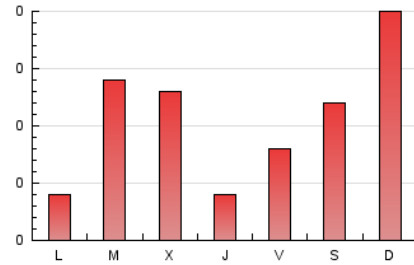

1. Cifras totales y promedios (Nacional e Internacional)

MES - AÑO	NAVEGADORES UNICOS	VISITAS	PAGINAS
Abril - 2026	136	159	316
PROMEDIO DIARIO	5	5	11
PROMEDIO LUNES-VIERNES	4	4	9
PROMEDIO SABADO-DOMINGO	7	8	16
PAGINAS / VISITAS	1,96		
DURACION MEDIA VISITAS	0:13:27		
TIEMPO INTERACCIÓN MEDIO	0:00:41		

2. Secciones (Nacional e Internacional)

	PAGINAS	%
HOME	9	2.85 %
RESTO	307	97.15 %

3. Por día del mes (Nacional e Internacional)

Día	N. únicos	Visitas	Páginas	Día	N. únicos	Visitas	Páginas	Día	N. únicos	Visitas	Páginas
1	5	5	9	11	5	9	23	21	3	3	3
2	2	2	3	12	7	11	36	22	6	6	12
3	1	1	4	13	2	3	2	23	3	3	3
4	2	2	2	14	11	11	14	24	3	4	6
5	2	2	2	15	7	8	8	25	4	5	5
6	2	2	3	16	5	5	5	26	7	7	11
7	4	4	17	17	5	5	5	27	3	3	3
8	1	1	30	18	6	8	17	28	5	5	23
9	3	4	4	19	19	21	29	29	6	6	7
10	2	4	18	20	7	7	8	30	4	4	4

4. Gráficas (Nacional e Internacional)

4.1 Por día de la semana (promedio)

N. únicos / Visitas (x 100)

Páginas (x 100)

4.2 Por franja horaria (promedio)

Visitas_ (x 1000)

Páginas (x 1000)

4.3 Por meses