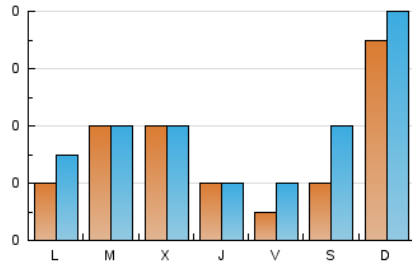

1. Cifras totales y promedios (Nacional)

MES - AÑO	NAVEGADORES UNICOS	VISITAS	PAGINAS
Abril - 2026	80	98	159
PROMEDIO DIARIO	3	4	6
PROMEDIO LUNES-VIERNES	2	3	4
PROMEDIO SABADO-DOMINGO	5	6	11
PAGINAS / VISITAS	1,61		
DURACION MEDIA VISITAS	0:10:11		
TIEMPO INTERACCIÓN MEDIO	0:00:34		

2. Secciones (Nacional)

	PAGINAS	%
HOME	1	0.63 %
RESTO	158	99.37 %

3. Por día del mes (Nacional)

Día	N. únicos	Visitas	Páginas	Día	N. únicos	Visitas	Páginas	Día	N. únicos	Visitas	Páginas
1	5	5	9	11	3	7	21	21	3	3	3
2	2	2	3	12	6	10	35	22	3	3	3
3	*	*	*	13	2	3	2	23	1	1	1
4	2	2	2	14	7	7	9	24	2	3	3
5	1	1	1	15	3	3	3	25	2	3	3
6	*	*	*	16	1	1	1	26	6	6	8
7	1	1	1	17	1	1	1	27	1	1	1
8	*	*	*	18	2	3	2	28	3	3	3
9	1	1	1	19	14	16	15	29	3	3	3
10	1	3	17	20	4	4	5	30	3	3	3

[*] Datos no disponibles por causas técnicas.

4. Gráficas (Nacional)

4.1 Por día de la semana (promedio)

N. únicos / Visitas (x 100)

Páginas (x 100)

4.2 Por franja horaria (promedio)

Visitas_ (x 1000)

Páginas (x 1000)