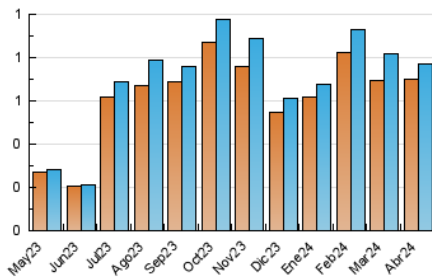

4.3 Por meses

N. únicos / Visitas (x 1000)