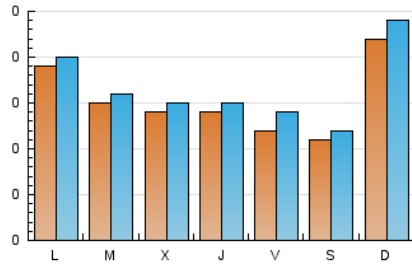

1. Cifras totales y promedios (Nacional)

MES - AÑO	NAVEGADORES UNICOS	VISITAS	PAGINAS
Abril - 2024	446	496	806
PROMEDIO DIARIO	15	17	27
PROMEDIO LUNES-VIERNES	15	16	29
PROMEDIO SABADO-DOMINGO	17	18	21
PAGINAS / VISITAS	1,63		
DURACION MEDIA VISITAS	0:09:49		
TIEMPO INTERACCIÓN MEDIO	0:01:03		

2. Secciones (Nacional)

	PAGINAS	%
HOME	112	13.90 %
RESTO	694	86.10 %

3. Por día del mes (Nacional)

Día	N. únicos	Visitas	Páginas	Día	N. únicos	Visitas	Páginas	Día	N. únicos	Visitas	Páginas
1	7	7	7	11	9	9	11	21	22	22	30
2	9	9	15	12	9	9	10	22	32	33	81
3	15	15	21	13	9	10	10	23	16	16	21
4	20	21	33	14	15	16	18	24	13	13	26
5	13	16	36	15	22	22	40	25	18	20	36
6	5	6	8	16	21	26	76	26	15	17	35
7	15	16	18	17	14	14	49	27	13	16	19
8	13	14	16	18	10	10	10	28	37	43	48
9	10	10	12	19	12	12	12	29	21	22	43
10	15	17	24	20	16	17	17	30	18	18	24

4. Gráficas (Nacional)

4.1 Por día de la semana (promedio)

N. únicos / Visitas (x 100)

Páginas (x 100)

4.2 Por franja horaria (promedio)

Visitas_ (x 1000)

Páginas (x 1000)

4.3 Por meses