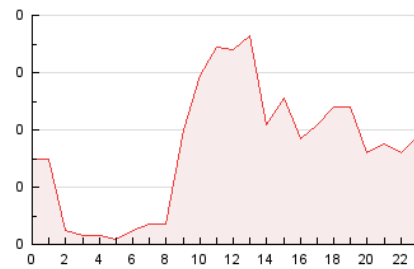

2. Secciones (Nacional)

	PAGINAS	%
HOME	112	13.90 %
RESTO	694	86.10 %

3. Por día del mes (Nacional)

Día	N. únicos	Visitas	Páginas	Día	N. únicos	Visitas	Páginas	Día	N. únicos	Visitas	Páginas
1	7	7	7	11	9	9	11	21	22	22	30
2	9	9	15	12	9	9	10	22	32	33	81
3	15	15	21	13	9	10	10	23	16	16	21
4	20	21	33	14	15	16	18	24	13	13	26
5	13	16	36	15	22	22	40	25	18	20	36
6	5	6	8	16	21	26	76	26	15	17	35
7	15	16	18	17	14	14	49	27	13	16	19
8	13	14	16	18	10	10	10	28	37	43	48
9	10	10	12	19	12	12	12	29	21	22	43
10	15	17	24	20	16	17	17	30	18	18	24

4. Gráficas (Nacional)

4.1 Por día de la semana (promedio)

N. únicos / Visitas (x 100)

Páginas (x 100)

4.2 Por franja horaria (promedio)

Visitas_ (x 1000)

Páginas (x 1000)

4.3 Por meses

N. únicos / Visitas (x 1000)

Páginas (x 1000)

5. Observaciones

Este Medio Electrónico de Comunicación ha sido medido por la herramienta Google Analytics de Google (GA4)

6. Definiciones básicas (Para más información ver Normas Técnicas para el Control de los Medios Electrónicos de Comunicación)