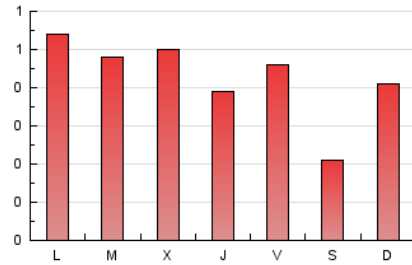

1. Cifras totales y promedios (Nacional e Internacional)

MES - AÑO	NAVEGADORES UNICOS	VISITAS	PAGINAS
Abril - 2024	702	768	1.296
PROMEDIO DIARIO	24	26	43
PROMEDIO LUNES-VIERNES	25	26	48
PROMEDIO SABADO-DOMINGO	24	25	31
PAGINAS / VISITAS	1,69		
DURACION MEDIA VISITAS	0:11:08		
TIEMPO INTERACCIÓN MEDIO	0:01:08		

2. Secciones (Nacional e Internacional)

	PAGINAS	%
HOME	148	11.42 %
RESTO	1.148	88.58 %

3. Por día del mes (Nacional e Internacional)

Día	N. únicos	Visitas	Páginas	Día	N. únicos	Visitas	Páginas	Día	N. únicos	Visitas	Páginas
1	15	15	49	11	14	14	14	21	29	29	43
2	13	13	65	12	14	14	19	22	41	42	88
3	28	29	59	13	14	15	15	23	21	21	27
4	34	35	63	14	19	20	22	24	27	27	40
5	19	22	45	15	26	26	44	25	30	32	49
6	11	12	20	16	32	37	92	26	35	38	88
7	33	34	42	17	21	21	61	27	19	22	26
8	22	23	32	18	16	16	28	28	44	50	57
9	17	18	22	19	28	29	33	29	33	34	57
10	31	33	41	20	19	20	21	30	26	27	34

4. Gráficas (Nacional e Internacional)

4.1 Por día de la semana (promedio)

N. únicos / Visitas (x 100)

Páginas (x 100)

4.2 Por franja horaria (promedio)

Visitas_ (x 1000)

Páginas (x 1000)

4.3 Por meses