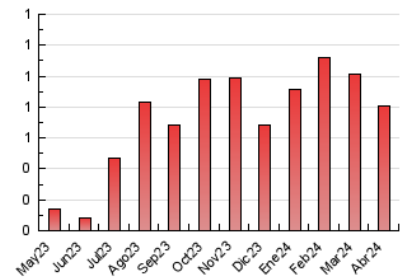

1. Cifras totales y promedios (Nacional)

MES - AÑO	NAVEGADORES UNICOS	VISITAS	PAGINAS
Abril - 2024	446	496	806
PROMEDIO DIARIO	15	17	27
PROMEDIO LUNES-VIERNES	15	16	29
PROMEDIO SABADO-DOMINGO	17	18	21
PAGINAS / VISITAS	1,63		
DURACION MEDIA VISITAS	0:09:49		
TIEMPO INTERACCIÓN MEDIO	0:01:03		

2. Secciones (Nacional)

	PAGINAS	%
HOME	112	13.90 %
RESTO	694	86.10 %

3. Por día del mes (Nacional)

Día	N. únicos	Visitas	Páginas	Día	N. únicos	Visitas	Páginas	Día	N. únicos	Visitas	Páginas
1	7	7	7	11	9	9	11	21	22	22	30
2	9	9	15	12	9	9	10	22	32	33	81
3	15	15	21	13	9	10	10	23	16	16	21
4	20	21	33	14	15	16	18	24	13	13	26
5	13	16	36	15	22	22	40	25	18	20	36
6	5	6	8	16	21	26	76	26	15	17	35
7	15	16	18	17	14	14	49	27	13	16	19
8	13	14	16	18	10	10	10	28	37	43	48
9	10	10	12	19	12	12	12	29	21	22	43
10	15	17	24	20	16	17	17	30	18	18	24

4. Gráficas (Nacional)

4.1 Por día de la semana (promedio)

N. únicos / Visitas (x 100)

Páginas (x 100)

4.2 Por franja horaria (promedio)

Visitas_ (x 1000)

Páginas (x 1000)

4.3 Por meses

N. únicos / Visitas (x 1000)

Páginas (x 1000)

5. Observaciones

Este Medio Electrónico de Comunicación ha sido medido por la herramienta Google Analytics de Google (GA4)

6. Definiciones básicas (Para más información ver Normas Técnicas para el Control de los Medios Electrónicos de Comunicación)