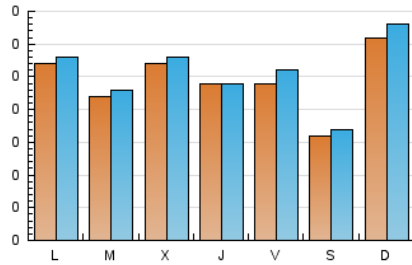

1. Cifras totales y promedios (Nacional e Internacional)

MES - AÑO	NAVEGADORES UNICOS	VISITAS	PAGINAS
Abril - 2024	702	768	1.296
PROMEDIO DIARIO	24	26	43
PROMEDIO LUNES-VIERNES	25	26	48
PROMEDIO SABADO-DOMINGO	24	25	31
PAGINAS / VISITAS	1,69		
DURACION MEDIA VISITAS	0:11:08		
TIEMPO INTERACCIÓN MEDIO	0:01:08		

2. Secciones (Nacional e Internacional)

	PAGINAS	%
HOME	148	11.42 %
RESTO	1.148	88.58 %

3. Por día del mes (Nacional e Internacional)

Día	N. únicos	Visitas	Páginas	Día	N. únicos	Visitas	Páginas	Día	N. únicos	Visitas	Páginas
1	15	15	49	11	14	14	14	21	29	29	43
2	13	13	65	12	14	14	19	22	41	42	88
3	28	29	59	13	14	15	15	23	21	21	27
4	34	35	63	14	19	20	22	24	27	27	40
5	19	22	45	15	26	26	44	25	30	32	49
6	11	12	20	16	32	37	92	26	35	38	88
7	33	34	42	17	21	21	61	27	19	22	26
8	22	23	32	18	16	16	28	28	44	50	57
9	17	18	22	19	28	29	33	29	33	34	57
10	31	33	41	20	19	20	21	30	26	27	34

4. Gráficas (Nacional e Internacional)

4.1 Por día de la semana (promedio)

N. únicos / Visitas (x 100)

Páginas (x 100)

4.2 Por franja horaria (promedio)

Visitas_ (x 1000)

Páginas (x 1000)

4.3 Por meses