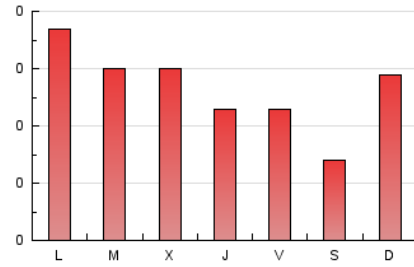

1. Cifras totales y promedios (Nacional)

MES - AÑO	NAVEGADORES UNICOS	VISITAS	PAGINAS
Abril - 2024	446	496	806
PROMEDIO DIARIO	15	17	27
PROMEDIO LUNES-VIERNES	15	16	29
PROMEDIO SABADO-DOMINGO	17	18	21
PAGINAS / VISITAS	1,63		
DURACION MEDIA VISITAS	0:09:49		
TIEMPO INTERACCIÓN MEDIO	0:01:03		

2. Secciones (Nacional)

	PAGINAS	%
HOME	112	13.90 %
RESTO	694	86.10 %

3. Por día del mes (Nacional)

Día	N. únicos	Visitas	Páginas	Día	N. únicos	Visitas	Páginas	Día	N. únicos	Visitas	Páginas
1	7	7	7	11	9	9	11	21	22	22	30
2	9	9	15	12	9	9	10	22	32	33	81
3	15	15	21	13	9	10	10	23	16	16	21
4	20	21	33	14	15	16	18	24	13	13	26
5	13	16	36	15	22	22	40	25	18	20	36
6	5	6	8	16	21	26	76	26	15	17	35
7	15	16	18	17	14	14	49	27	13	16	19
8	13	14	16	18	10	10	10	28	37	43	48
9	10	10	12	19	12	12	12	29	21	22	43
10	15	17	24	20	16	17	17	30	18	18	24

4. Gráficas (Nacional)

4.1 Por día de la semana (promedio)

N. únicos / Visitas (x 100)

Páginas (x 100)

4.2 Por franja horaria (promedio)

Visitas_ (x 1000)

Páginas (x 1000)

4.3 Por meses