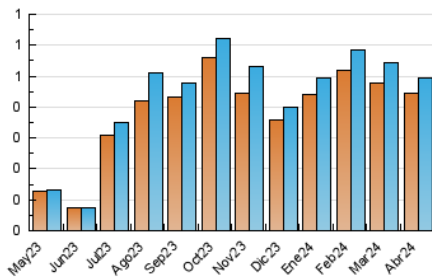

4.3 Por meses

N. únicos / Visitas (x 1000)