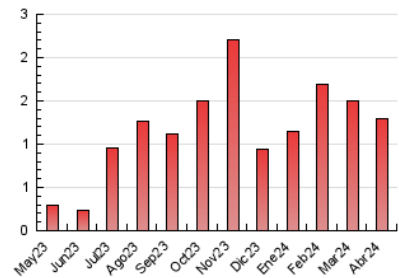

Páginas (x 1000)