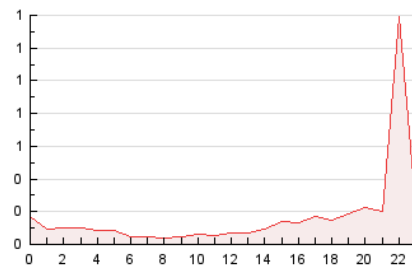

2. Secciones (Nacional e Internacional)

	PAGINAS	%
HOME	0	0 %
RESTO	4.019	100.00 %

3. Por día del mes (Nacional e Internacional)

Día	N. únicos	Visitas	Páginas	Día	N. únicos	Visitas	Páginas	Día	N. únicos	Visitas	Páginas
1	46	47	50	11	79	84	94	21	93	98	104
2	1.280	1.295	1.390	12	66	72	85	22	90	93	109
3	183	186	198	13	71	74	80	23	69	71	87
4	59	61	65	14	88	93	106	24	95	98	107
5	56	59	65	15	74	78	99	25	80	86	94
6	113	118	124	16	66	70	82	26	76	78	89
7	59	61	79	17	53	55	58	27	81	86	97
8	51	54	63	18	62	65	71	28	80	80	86
9	63	70	81	19	66	68	81	29	86	89	99
10	73	77	94	20	81	86	106	30	72	72	76

4. Gráficas (Nacional e Internacional)

4.1 Por día de la semana (promedio)

N. únicos / Visitas (x 100)

Páginas (x 100)

4.2 Por franja horaria (promedio)

Visitas__ (x 1000)

Páginas (x 1000)

4.3 Por meses