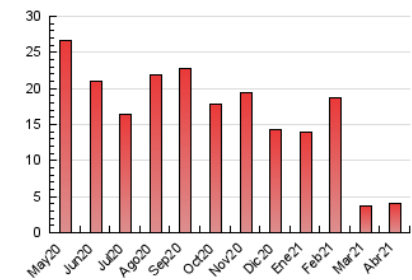

Páginas (x 1000)