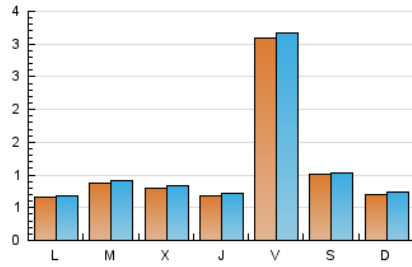

1. Cifras totales y promedios (Nacional e Internacional)

MES - AÑO	NAVEGADORES UNICOS	VISITAS	PAGINAS
Abril - 2021	3.372	3.624	4.019
PROMEDIO DIARIO	117	121	134
PROMEDIO LUNES-VIERNES	129	132	147
PROMEDIO SABADO-DOMINGO	86	89	98
PAGINAS / VISITAS	1,11		
DURACION MEDIA VISITAS	0:00:39		
DURACION MEDIA PAGINAS	0:05:59		

2. Secciones (Nacional e Internacional)

	PAGINAS	%
HOME	0	0 %
RESTO	4.019	100.00 %

3. Por día del mes (Nacional e Internacional)

Día	N. únicos	Visitas	Páginas	Día	N. únicos	Visitas	Páginas	Día	N. únicos	Visitas	Páginas
1	46	47	50	11	79	84	94	21	93	98	104
2	1.280	1.295	1.390	12	66	72	85	22	90	93	109
3	183	186	198	13	71	74	80	23	69	71	87
4	59	61	65	14	88	93	106	24	95	98	107
5	56	59	65	15	74	78	99	25	80	86	94
6	113	118	124	16	66	70	82	26	76	78	89
7	59	61	79	17	53	55	58	27	81	86	97
8	51	54	63	18	62	65	71	28	80	80	86
9	63	70	81	19	66	68	81	29	86	89	99
10	73	77	94	20	81	86	106	30	72	72	76

4. Gráficas (Nacional e Internacional)

4.1 Por día de la semana (promedio)

N. únicos / Visitas (x 100)

Páginas (x 100)

4.2 Por franja horaria (promedio)

Visitas__ (x 1000)

Páginas (x 1000)

4.3 Por meses