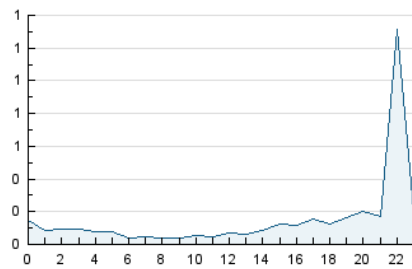

2. Secciones (Nacional e Internacional)

	PAGINAS	%
HOME	0	0 %
RESTO	4.019	100.00 %

3. Por día del mes (Nacional e Internacional)

Día	N. únicos	Visitas	Páginas	Día	N. únicos	Visitas	Páginas	Día	N. únicos	Visitas	Páginas
1	46	47	50	11	79	84	94	21	93	98	104
2	1.280	1.295	1.390	12	66	72	85	22	90	93	109
3	183	186	198	13	71	74	80	23	69	71	87
4	59	61	65	14	88	93	106	24	95	98	107
5	56	59	65	15	74	78	99	25	80	86	94
6	113	118	124	16	66	70	82	26	76	78	89
7	59	61	79	17	53	55	58	27	81	86	97
8	51	54	63	18	62	65	71	28	80	80	86
9	63	70	81	19	66	68	81	29	86	89	99
10	73	77	94	20	81	86	106	30	72	72	76

4. Gráficas (Nacional e Internacional)

4.1 Por día de la semana (promedio)

N. únicos / Visitas (x 100)

Páginas (x 100)

4.2 Por franja horaria (promedio)

Visitas__ (x 1000)

Páginas (x 1000)

4.3 Por meses