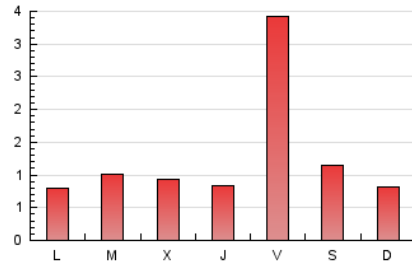

1. Cifras totales y promedios (Nacional e Internacional)

MES - AÑO	NAVEGADORES UNICOS	VISITAS	PAGINAS
Abril - 2021	3.372	3.624	4.019
PROMEDIO DIARIO	117	121	134
PROMEDIO LUNES-VIERNES	129	132	147
PROMEDIO SABADO-DOMINGO	86	89	98
PAGINAS / VISITAS	1,11		
DURACION MEDIA VISITAS	0:00:39		
DURACION MEDIA PAGINAS	0:05:59		

2. Secciones (Nacional e Internacional)

	PAGINAS	%
HOME	0	0 %
RESTO	4.019	100.00 %

3. Por día del mes (Nacional e Internacional)

Día	N. únicos	Visitas	Páginas	Día	N. únicos	Visitas	Páginas	Día	N. únicos	Visitas	Páginas
1	46	47	50	11	79	84	94	21	93	98	104
2	1.280	1.295	1.390	12	66	72	85	22	90	93	109
3	183	186	198	13	71	74	80	23	69	71	87
4	59	61	65	14	88	93	106	24	95	98	107
5	56	59	65	15	74	78	99	25	80	86	94
6	113	118	124	16	66	70	82	26	76	78	89
7	59	61	79	17	53	55	58	27	81	86	97
8	51	54	63	18	62	65	71	28	80	80	86
9	63	70	81	19	66	68	81	29	86	89	99
10	73	77	94	20	81	86	106	30	72	72	76

4. Gráficas (Nacional e Internacional)

4.1 Por día de la semana (promedio)

N. únicos / Visitas (x 100)

Páginas (x 100)

4.2 Por franja horaria (promedio)

Visitas__ (x 1000)

Páginas (x 1000)

4.3 Por meses