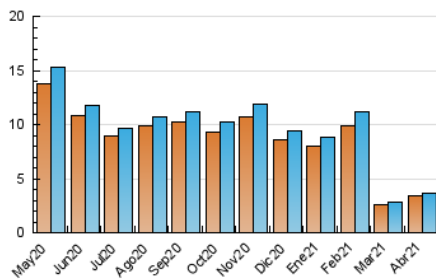

4.3 Por meses

N. únicos / Visitas (x 1000)