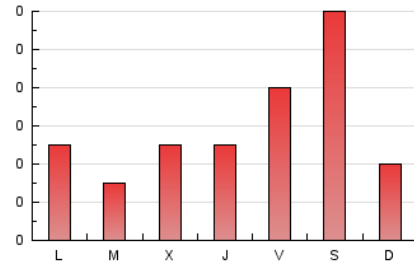

2. Secciones (Nacional)

	PAGINAS	%
HOME	1	0.57 %
RESTO	174	99.43 %

3. Por día del mes (Nacional)

Día	N. únicos	Visitas	Páginas	Día	N. únicos	Visitas	Páginas	Día	N. únicos	Visitas	Páginas
1	6	6	7	11	5	5	6	21	2	2	2
2	2	2	2	12	2	2	2	22	*	*	*
3	3	3	5	13	2	2	6	23	5	5	7
4	2	2	2	14	32	34	39	24	1	1	1
5	4	4	11	15	4	4	4	25	6	6	6
6	3	5	23	16	3	3	3	26	2	2	3
7	2	2	2	17	3	3	3	27	1	1	2
8	3	3	3	18	4	5	6	28	2	2	3
9	7	8	8	19	3	3	3	29	1	1	2
10	4	4	5	20	1	1	1	30	4	4	7
								31	1	1	1

[*] Datos no disponibles por causas técnicas.

4. Gráficas (Nacional)

4.1 Por día de la semana (promedio)

N. únicos / Visitas (x 100)

Páginas (x 100)

4.2 Por franja horaria (promedio)

Visitas_ (x 1000)

Páginas (x 1000)

4.3 Por meses

N. únicos / Visitas (x 1000)

Páginas (x 1000)

5. Observaciones

Este Medio Electrónico de Comunicación ha sido medido por la herramienta Google Analytics de Google (GA4).

6. Definiciones básicas (Para más información ver Normas Técnicas para el Control de los Medios Electrónicos de Comunicación)