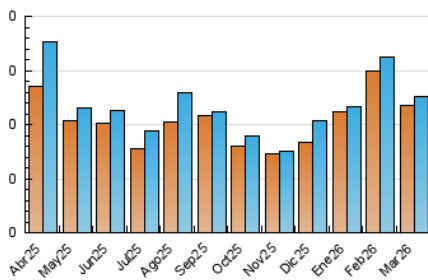

1. Cifras totales y promedios (Nacional)

MES - AÑO	NAVEGADORES UNICOS	VISITAS	PAGINAS
Marzo - 2026	118	126	175
PROMEDIO DIARIO	4	4	6
PROMEDIO LUNES-VIERNES	3	3	5
PROMEDIO SABADO-DOMINGO	7	7	8
PAGINAS / VISITAS	1,39		
DURACION MEDIA VISITAS	0:05:51		
TIEMPO INTERACCIÓN MEDIO	0:00:50		

2. Secciones (Nacional)

	PAGINAS	%
HOME	1	0.57 %
RESTO	174	99.43 %

3. Por día del mes (Nacional)

Día	N. únicos	Visitas	Páginas	Día	N. únicos	Visitas	Páginas	Día	N. únicos	Visitas	Páginas
1	6	6	7	11	5	5	6	21	2	2	2
2	2	2	2	12	2	2	2	22	*	*	*
3	3	3	5	13	2	2	6	23	5	5	7
4	2	2	2	14	32	34	39	24	1	1	1
5	4	4	11	15	4	4	4	25	6	6	6
6	3	5	23	16	3	3	3	26	2	2	3
7	2	2	2	17	3	3	3	27	1	1	2
8	3	3	3	18	4	5	6	28	2	2	3
9	7	8	8	19	3	3	3	29	1	1	2
10	4	4	5	20	1	1	1	30	4	4	7
								31	1	1	1

[*] Datos no disponibles por causas técnicas.

4. Gráficas (Nacional)

4.1 Por día de la semana (promedio)

N. únicos / Visitas (x 100)

Páginas (x 100)

4.2 Por franja horaria (promedio)

Visitas_ (x 1000)

Páginas (x 1000)

4.3 Por meses

N. únicos / Visitas (x 1000)

Páginas (x 1000)

5. Observaciones

Este Medio Electrónico de Comunicación ha sido medido por la herramienta Google Analytics de Google (GA4).

6. Definiciones básicas (Para más información ver Normas Técnicas para el Control de los Medios Electrónicos de Comunicación)