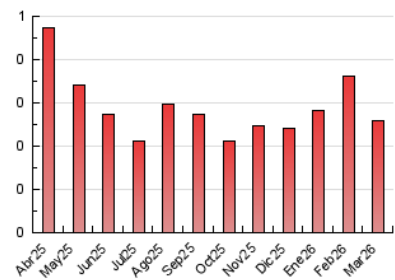

Páginas (x 1000)