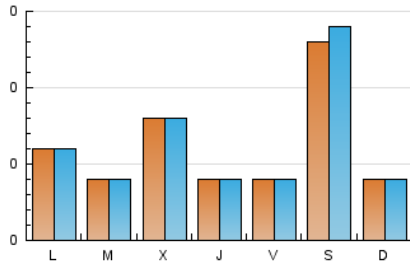

1. Cifras totales y promedios (Nacional e Internacional)

MES - AÑO	NAVEGADORES UNICOS	VISITAS	PAGINAS
Marzo - 2026	176	189	258
PROMEDIO DIARIO	6	6	8
PROMEDIO LUNES-VIERNES	5	5	8
PROMEDIO SABADO-DOMINGO	8	8	10
PAGINAS / VISITAS	1,37		
DURACION MEDIA VISITAS	0:05:38		
TIEMPO INTERACCIÓN MEDIO	0:00:45		

2. Secciones (Nacional e Internacional)

	PAGINAS	%
HOME	15	5.81 %
RESTO	243	94.19 %

3. Por día del mes (Nacional e Internacional)

Día	N. únicos	Visitas	Páginas	Día	N. únicos	Visitas	Páginas	Día	N. únicos	Visitas	Páginas
1	6	6	7	11	8	8	11	21	6	6	6
2	3	3	3	12	4	4	5	22	2	2	2
3	4	4	6	13	4	4	8	23	7	7	9
4	3	3	3	14	35	37	42	24	3	3	3
5	4	4	11	15	5	5	5	25	8	8	8
6	6	8	26	16	3	3	3	26	4	4	5
7	6	6	11	17	7	7	9	27	2	2	3
8	4	5	10	18	11	12	16	28	5	5	6
9	8	9	9	19	4	4	4	29	1	1	2
10	7	7	8	20	3	3	5	30	8	8	11
								31	1	1	1

4. Gráficas (Nacional e Internacional)

4.1 Por día de la semana (promedio)

N. únicos / Visitas (x 100)

Páginas (x 100)

4.2 Por franja horaria (promedio)

Visitas_ (x 1000)

Páginas (x 1000)

4.3 Por meses