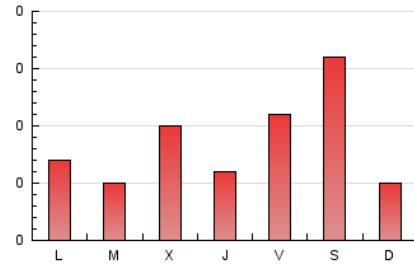

1. Cifras totales y promedios (Nacional e Internacional)

MES - AÑO	NAVEGADORES UNICOS	VISITAS	PAGINAS
Marzo - 2026	176	189	258
PROMEDIO DIARIO	6	6	8
PROMEDIO LUNES-VIERNES	5	5	8
PROMEDIO SABADO-DOMINGO	8	8	10
PAGINAS / VISITAS	1,37		
DURACION MEDIA VISITAS	0:05:38		
TIEMPO INTERACCIÓN MEDIO	0:00:45		

2. Secciones (Nacional e Internacional)

	PAGINAS	%
HOME	15	5.81 %
RESTO	243	94.19 %

3. Por día del mes (Nacional e Internacional)

Día	N. únicos	Visitas	Páginas	Día	N. únicos	Visitas	Páginas	Día	N. únicos	Visitas	Páginas
1	6	6	7	11	8	8	11	21	6	6	6
2	3	3	3	12	4	4	5	22	2	2	2
3	4	4	6	13	4	4	8	23	7	7	9
4	3	3	3	14	35	37	42	24	3	3	3
5	4	4	11	15	5	5	5	25	8	8	8
6	6	8	26	16	3	3	3	26	4	4	5
7	6	6	11	17	7	7	9	27	2	2	3
8	4	5	10	18	11	12	16	28	5	5	6
9	8	9	9	19	4	4	4	29	1	1	2
10	7	7	8	20	3	3	5	30	8	8	11
								31	1	1	1

4. Gráficas (Nacional e Internacional)

4.1 Por día de la semana (promedio)

N. únicos / Visitas (x 100)

Páginas (x 100)

4.2 Por franja horaria (promedio)

Visitas_ (x 1000)

Páginas (x 1000)

4.3 Por meses