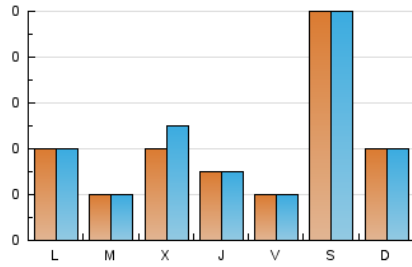

1. Cifras totales y promedios (Nacional)

MES - AÑO	NAVEGADORES UNICOS	VISITAS	PAGINAS
Marzo - 2026	118	126	175
PROMEDIO DIARIO	4	4	6
PROMEDIO LUNES-VIERNES	3	3	5
PROMEDIO SABADO-DOMINGO	7	7	8
PAGINAS / VISITAS	1,39		
DURACION MEDIA VISITAS	0:05:51		
TIEMPO INTERACCIÓN MEDIO	0:00:50		

2. Secciones (Nacional)

	PAGINAS	%
HOME	1	0.57 %
RESTO	174	99.43 %

3. Por día del mes (Nacional)

Día	N. únicos	Visitas	Páginas	Día	N. únicos	Visitas	Páginas	Día	N. únicos	Visitas	Páginas
1	6	6	7	11	5	5	6	21	2	2	2
2	2	2	2	12	2	2	2	22	*	*	*
3	3	3	5	13	2	2	6	23	5	5	7
4	2	2	2	14	32	34	39	24	1	1	1
5	4	4	11	15	4	4	4	25	6	6	6
6	3	5	23	16	3	3	3	26	2	2	3
7	2	2	2	17	3	3	3	27	1	1	2
8	3	3	3	18	4	5	6	28	2	2	3
9	7	8	8	19	3	3	3	29	1	1	2
10	4	4	5	20	1	1	1	30	4	4	7
								31	1	1	1

[*] Datos no disponibles por causas técnicas.

4. Gráficas (Nacional)

4.1 Por día de la semana (promedio)

N. únicos / Visitas (x 100)

Páginas (x 100)

4.2 Por franja horaria (promedio)

Visitas_ (x 1000)

Páginas (x 1000)