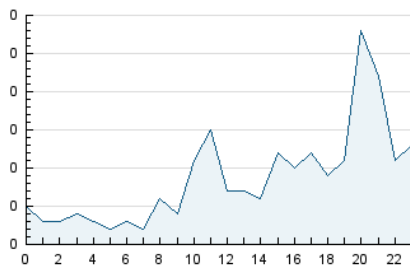

2. Secciones (Nacional e Internacional)

	PAGINAS	%
HOME	15	5.81 %
RESTO	243	94.19 %

3. Por día del mes (Nacional e Internacional)

Día	N. únicos	Visitas	Páginas	Día	N. únicos	Visitas	Páginas	Día	N. únicos	Visitas	Páginas
1	6	6	7	11	8	8	11	21	6	6	6
2	3	3	3	12	4	4	5	22	2	2	2
3	4	4	6	13	4	4	8	23	7	7	9
4	3	3	3	14	35	37	42	24	3	3	3
5	4	4	11	15	5	5	5	25	8	8	8
6	6	8	26	16	3	3	3	26	4	4	5
7	6	6	11	17	7	7	9	27	2	2	3
8	4	5	10	18	11	12	16	28	5	5	6
9	8	9	9	19	4	4	4	29	1	1	2
10	7	7	8	20	3	3	5	30	8	8	11
								31	1	1	1

4. Gráficas (Nacional e Internacional)

4.1 Por día de la semana (promedio)

N. únicos / Visitas (x 100)

Páginas (x 100)

4.2 Por franja horaria (promedio)

Visitas_ (x 1000)

Páginas (x 1000)

4.3 Por meses