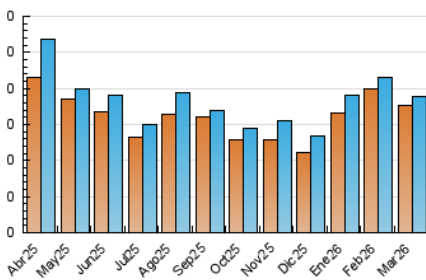

4.3 Por meses

N. únicos / Visitas (x 1000)