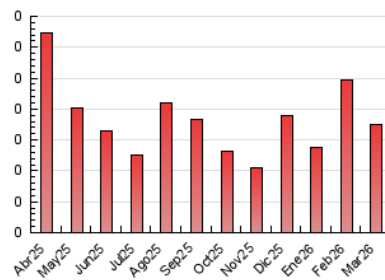

1. Cifras totales y promedios (Nacional)

MES - AÑO	NAVEGADORES UNICOS	VISITAS	PAGINAS
Marzo - 2026	118	126	175
PROMEDIO DIARIO	4	4	6
PROMEDIO LUNES-VIERNES	3	3	5
PROMEDIO SABADO-DOMINGO	7	7	8
PAGINAS / VISITAS	1,39		
DURACION MEDIA VISITAS	0:05:51		
TIEMPO INTERACCIÓN MEDIO	0:00:50		

2. Secciones (Nacional)

	PAGINAS	%
HOME	1	0.57 %
RESTO	174	99.43 %

3. Por día del mes (Nacional)

Día	N. únicos	Visitas	Páginas	Día	N. únicos	Visitas	Páginas	Día	N. únicos	Visitas	Páginas
1	6	6	7	11	5	5	6	21	2	2	2
2	2	2	2	12	2	2	2	22	*	*	*
3	3	3	5	13	2	2	6	23	5	5	7
4	2	2	2	14	32	34	39	24	1	1	1
5	4	4	11	15	4	4	4	25	6	6	6
6	3	5	23	16	3	3	3	26	2	2	3
7	2	2	2	17	3	3	3	27	1	1	2
8	3	3	3	18	4	5	6	28	2	2	3
9	7	8	8	19	3	3	3	29	1	1	2
10	4	4	5	20	1	1	1	30	4	4	7
								31	1	1	1

[*] Datos no disponibles por causas técnicas.

4. Gráficas (Nacional)

4.1 Por día de la semana (promedio)

N. únicos / Visitas (x 100)

Páginas (x 100)

4.2 Por franja horaria (promedio)

Visitas_ (x 1000)

Páginas (x 1000)

4.3 Por meses

N. únicos / Visitas (x 1000)

Páginas (x 1000)

5. Observaciones

Este Medio Electrónico de Comunicación ha sido medido por la herramienta Google Analytics de Google (GA4).

6. Definiciones básicas (Para más información ver Normas Técnicas para el Control de los Medios Electrónicos de Comunicación)