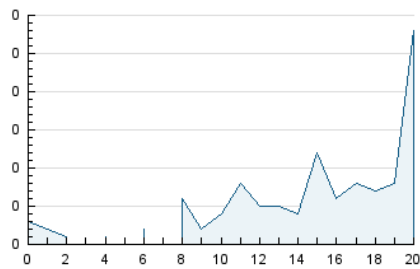

2. Secciones (Nacional)

	PAGINAS	%
HOME	1	0.57 %
RESTO	174	99.43 %

3. Por día del mes (Nacional)

Día	N. únicos	Visitas	Páginas	Día	N. únicos	Visitas	Páginas	Día	N. únicos	Visitas	Páginas
1	6	6	7	11	5	5	6	21	2	2	2
2	2	2	2	12	2	2	2	22	*	*	*
3	3	3	5	13	2	2	6	23	5	5	7
4	2	2	2	14	32	34	39	24	1	1	1
5	4	4	11	15	4	4	4	25	6	6	6
6	3	5	23	16	3	3	3	26	2	2	3
7	2	2	2	17	3	3	3	27	1	1	2
8	3	3	3	18	4	5	6	28	2	2	3
9	7	8	8	19	3	3	3	29	1	1	2
10	4	4	5	20	1	1	1	30	4	4	7
								31	1	1	1

[*] Datos no disponibles por causas técnicas.

4. Gráficas (Nacional)

4.1 Por día de la semana (promedio)

N. únicos / Visitas (x 100)

Páginas (x 100)

4.2 Por franja horaria (promedio)

Visitas_ (x 1000)

Páginas (x 1000)

Página Vista:

Conjunto de ficheros enviado a un usuario como resultado de una petición del mismo recibida por el servidor. Cuando la página está formada por varios marcos (frames), el conjunto de los mismos tendrá, a efectos de cómputo, la consideración de una página unitaria.

Visita:

Una secuencia ininterrumpida de páginas servidas a un usuario válido. Si dicho usuario no realiza peticiones de páginas en un periodo de tiempo (30 min) la siguiente petición constituirá el inicio de una nueva visita.