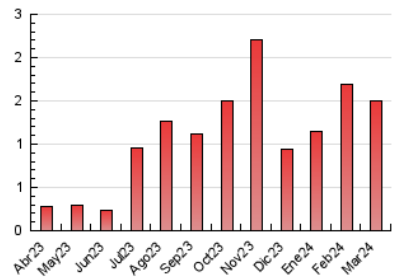

Páginas (x 1000)