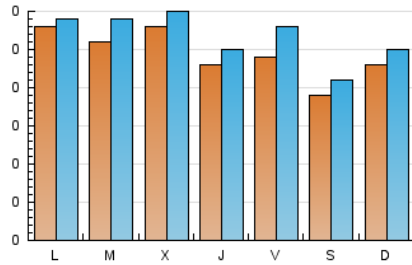

1. Cifras totales y promedios (Nacional e Internacional)

MES - AÑO	NAVEGADORES UNICOS	VISITAS	PAGINAS
Marzo - 2024	695	816	1.503
PROMEDIO DIARIO	24	26	48
PROMEDIO LUNES-VIERNES	26	28	52
PROMEDIO SABADO-DOMINGO	21	23	41
PAGINAS / VISITAS	1,84		
DURACION MEDIA VISITAS	0:12:39		
TIEMPO INTERACCIÓN MEDIO	0:01:11		

2. Secciones (Nacional e Internacional)

	PAGINAS	%
HOME	106	7.05 %
RESTO	1.397	92.95 %

3. Por día del mes (Nacional e Internacional)

Día	N. únicos	Visitas	Páginas	Día	N. únicos	Visitas	Páginas	Día	N. únicos	Visitas	Páginas
1	32	40	73	11	26	28	34	21	25	29	58
2	21	23	28	12	23	23	38	22	21	30	72
3	31	34	51	13	26	26	37	23	17	18	29
4	32	33	41	14	19	21	37	24	30	32	39
5	34	40	50	15	13	13	15	25	21	21	22
6	38	43	93	16	14	15	30	26	14	14	17
7	41	42	94	17	26	28	73	27	17	17	18
8	35	37	47	18	32	32	101	28	8	9	20
9	27	28	54	19	33	37	136	29	17	19	38
10	17	18	29	20	31	33	48	30	17	19	67
								31	12	14	14

4. Gráficas (Nacional e Internacional)

4.1 Por día de la semana (promedio)

N. únicos / Visitas (x 100)

Páginas (x 100)

4.2 Por franja horaria (promedio)

Visitas_ (x 1000)

Páginas (x 1000)

4.3 Por meses