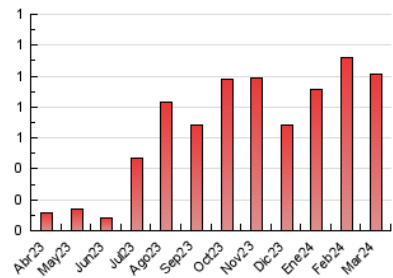

1. Cifras totales y promedios (Nacional)

MES - AÑO	NAVEGADORES UNICOS	VISITAS	PAGINAS
Marzo - 2024	476	545	1.009
PROMEDIO DIARIO	16	18	33
PROMEDIO LUNES-VIERNES	18	19	37
PROMEDIO SABADO-DOMINGO	14	15	24
PAGINAS / VISITAS	1,85		
DURACION MEDIA VISITAS	0:12:08		
TIEMPO INTERACCIÓN MEDIO	0:01:08		

2. Secciones (Nacional)

	PAGINAS	%
HOME	71	7.04 %
RESTO	938	92.96 %

3. Por día del mes (Nacional)

Día	N. únicos	Visitas	Páginas	Día	N. únicos	Visitas	Páginas	Día	N. únicos	Visitas	Páginas
1	25	28	41	11	18	18	20	21	16	20	48
2	13	15	15	12	15	15	31	22	9	16	42
3	24	26	28	13	19	19	27	23	10	10	14
4	27	27	34	14	12	14	25	24	12	13	14
5	21	23	27	15	10	10	12	25	17	17	18
6	30	33	74	16	10	10	20	26	12	12	15
7	28	29	69	17	18	19	49	27	12	12	12
8	25	26	34	18	21	21	82	28	4	4	3
9	18	18	37	19	21	23	120	29	10	11	12
10	15	16	27	20	18	18	28	30	10	11	20
								31	10	11	11

4. Gráficas (Nacional)

4.1 Por día de la semana (promedio)

N. únicos / Visitas (x 100)

Páginas (x 100)

4.2 Por franja horaria (promedio)

Visitas_ (x 1000)

Páginas (x 1000)

4.3 Por meses

N. únicos / Visitas (x 1000)

Páginas (x 1000)

5. Observaciones

Este Medio Electrónico de Comunicación ha sido medido por la herramienta Google Analytics de Google (GA4)

6. Definiciones básicas (Para más información ver Normas Técnicas para el Control de los Medios Electrónicos de Comunicación)