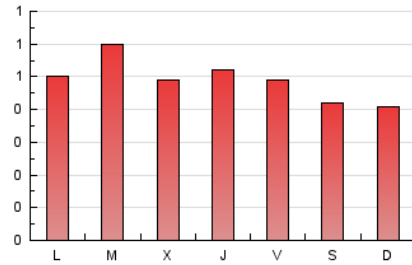

1. Cifras totales y promedios (Nacional e Internacional)

MES - AÑO	NAVEGADORES UNICOS	VISITAS	PAGINAS
Marzo - 2024	695	816	1.503
PROMEDIO DIARIO	24	26	48
PROMEDIO LUNES-VIERNES	26	28	52
PROMEDIO SABADO-DOMINGO	21	23	41
PAGINAS / VISITAS	1,84		
DURACION MEDIA VISITAS	0:12:39		
TIEMPO INTERACCIÓN MEDIO	0:01:11		

2. Secciones (Nacional e Internacional)

	PAGINAS	%
HOME	106	7.05 %
RESTO	1.397	92.95 %

3. Por día del mes (Nacional e Internacional)

Día	N. únicos	Visitas	Páginas	Día	N. únicos	Visitas	Páginas	Día	N. únicos	Visitas	Páginas
1	32	40	73	11	26	28	34	21	25	29	58
2	21	23	28	12	23	23	38	22	21	30	72
3	31	34	51	13	26	26	37	23	17	18	29
4	32	33	41	14	19	21	37	24	30	32	39
5	34	40	50	15	13	13	15	25	21	21	22
6	38	43	93	16	14	15	30	26	14	14	17
7	41	42	94	17	26	28	73	27	17	17	18
8	35	37	47	18	32	32	101	28	8	9	20
9	27	28	54	19	33	37	136	29	17	19	38
10	17	18	29	20	31	33	48	30	17	19	67
								31	12	14	14

4. Gráficas (Nacional e Internacional)

4.1 Por día de la semana (promedio)

N. únicos / Visitas (x 100)

Páginas (x 100)

4.2 Por franja horaria (promedio)

Visitas_ (x 1000)

Páginas (x 1000)

4.3 Por meses