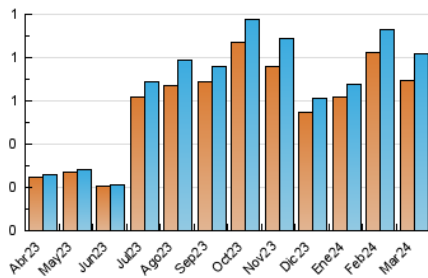

4.3 Por meses

N. únicos / Visitas (x 1000)