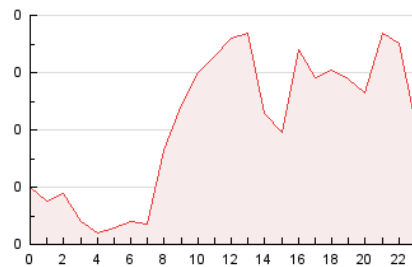

2. Secciones (Nacional)

	PAGINAS	%
HOME	71	7.04 %
RESTO	938	92.96 %

3. Por día del mes (Nacional)

Día	N. únicos	Visitas	Páginas	Día	N. únicos	Visitas	Páginas	Día	N. únicos	Visitas	Páginas
1	25	28	41	11	18	18	20	21	16	20	48
2	13	15	15	12	15	15	31	22	9	16	42
3	24	26	28	13	19	19	27	23	10	10	14
4	27	27	34	14	12	14	25	24	12	13	14
5	21	23	27	15	10	10	12	25	17	17	18
6	30	33	74	16	10	10	20	26	12	12	15
7	28	29	69	17	18	19	49	27	12	12	12
8	25	26	34	18	21	21	82	28	4	4	3
9	18	18	37	19	21	23	120	29	10	11	12
10	15	16	27	20	18	18	28	30	10	11	20
								31	10	11	11

4. Gráficas (Nacional)

4.1 Por día de la semana (promedio)

N. únicos / Visitas (x 100)

Páginas (x 100)

4.2 Por franja horaria (promedio)

Visitas_ (x 1000)

Páginas (x 1000)

4.3 Por meses