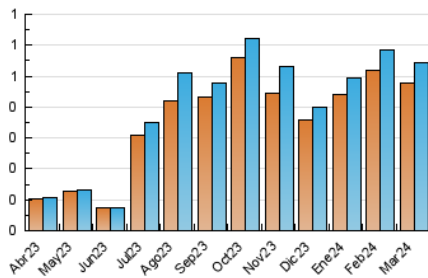

4.3 Por meses

N. únicos / Visitas (x 1000)