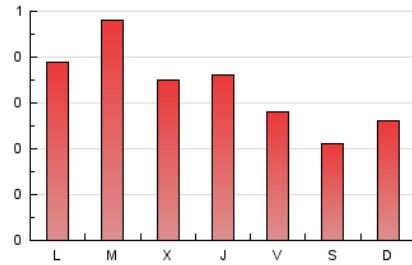

1. Cifras totales y promedios (Nacional)

MES - AÑO	NAVEGADORES UNICOS	VISITAS	PAGINAS
Marzo - 2024	476	545	1.009
PROMEDIO DIARIO	16	18	33
PROMEDIO LUNES-VIERNES	18	19	37
PROMEDIO SABADO-DOMINGO	14	15	24
PAGINAS / VISITAS	1,85		
DURACION MEDIA VISITAS	0:12:08		
TIEMPO INTERACCIÓN MEDIO	0:01:08		

2. Secciones (Nacional)

	PAGINAS	%
HOME	71	7.04 %
RESTO	938	92.96 %

3. Por día del mes (Nacional)

Día	N. únicos	Visitas	Páginas	Día	N. únicos	Visitas	Páginas	Día	N. únicos	Visitas	Páginas
1	25	28	41	11	18	18	20	21	16	20	48
2	13	15	15	12	15	15	31	22	9	16	42
3	24	26	28	13	19	19	27	23	10	10	14
4	27	27	34	14	12	14	25	24	12	13	14
5	21	23	27	15	10	10	12	25	17	17	18
6	30	33	74	16	10	10	20	26	12	12	15
7	28	29	69	17	18	19	49	27	12	12	12
8	25	26	34	18	21	21	82	28	4	4	3
9	18	18	37	19	21	23	120	29	10	11	12
10	15	16	27	20	18	18	28	30	10	11	20
								31	10	11	11

4. Gráficas (Nacional)

4.1 Por día de la semana (promedio)

N. únicos / Visitas (x 100)

Páginas (x 100)

4.2 Por franja horaria (promedio)

Visitas_ (x 1000)

Páginas (x 1000)

4.3 Por meses