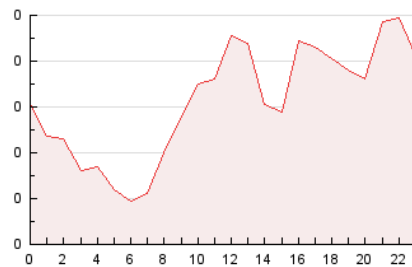

2. Secciones (Nacional e Internacional)

	PAGINAS	%
HOME	106	7.05 %
RESTO	1.397	92.95 %

3. Por día del mes (Nacional e Internacional)

Día	N. únicos	Visitas	Páginas	Día	N. únicos	Visitas	Páginas	Día	N. únicos	Visitas	Páginas
1	32	40	73	11	26	28	34	21	25	29	58
2	21	23	28	12	23	23	38	22	21	30	72
3	31	34	51	13	26	26	37	23	17	18	29
4	32	33	41	14	19	21	37	24	30	32	39
5	34	40	50	15	13	13	15	25	21	21	22
6	38	43	93	16	14	15	30	26	14	14	17
7	41	42	94	17	26	28	73	27	17	17	18
8	35	37	47	18	32	32	101	28	8	9	20
9	27	28	54	19	33	37	136	29	17	19	38
10	17	18	29	20	31	33	48	30	17	19	67
								31	12	14	14

4. Gráficas (Nacional e Internacional)

4.1 Por día de la semana (promedio)

N. únicos / Visitas (x 100)

Páginas (x 100)

4.2 Por franja horaria (promedio)

Visitas_ (x 1000)

Páginas (x 1000)

4.3 Por meses