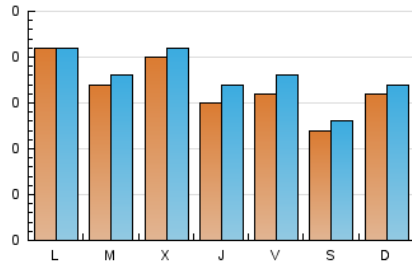

1. Cifras totales y promedios (Nacional)

MES - AÑO	NAVEGADORES UNICOS	VISITAS	PAGINAS
Marzo - 2024	476	545	1.009
PROMEDIO DIARIO	16	18	33
PROMEDIO LUNES-VIERNES	18	19	37
PROMEDIO SABADO-DOMINGO	14	15	24
PAGINAS / VISITAS	1,85		
DURACION MEDIA VISITAS	0:12:08		
TIEMPO INTERACCIÓN MEDIO	0:01:08		

2. Secciones (Nacional)

	PAGINAS	%
HOME	71	7.04 %
RESTO	938	92.96 %

3. Por día del mes (Nacional)

Día	N. únicos	Visitas	Páginas	Día	N. únicos	Visitas	Páginas	Día	N. únicos	Visitas	Páginas
1	25	28	41	11	18	18	20	21	16	20	48
2	13	15	15	12	15	15	31	22	9	16	42
3	24	26	28	13	19	19	27	23	10	10	14
4	27	27	34	14	12	14	25	24	12	13	14
5	21	23	27	15	10	10	12	25	17	17	18
6	30	33	74	16	10	10	20	26	12	12	15
7	28	29	69	17	18	19	49	27	12	12	12
8	25	26	34	18	21	21	82	28	4	4	3
9	18	18	37	19	21	23	120	29	10	11	12
10	15	16	27	20	18	18	28	30	10	11	20
								31	10	11	11

4. Gráficas (Nacional)

4.1 Por día de la semana (promedio)

N. únicos / Visitas (x 100)

Páginas (x 100)

4.2 Por franja horaria (promedio)

Visitas_ (x 1000)

Páginas (x 1000)

4.3 Por meses