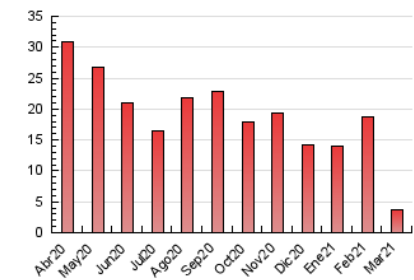

Páginas (x 1000)