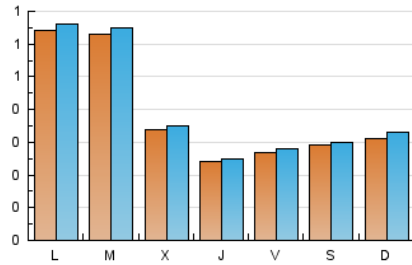

1. Cifras totales y promedios (Nacional)

MES - AÑO	NAVEGADORES UNICOS	VISITAS	PAGINAS
Marzo - 2021	1.215	1.294	1.744
PROMEDIO DIARIO	40	42	56
PROMEDIO LUNES-VIERNES	44	45	64
PROMEDIO SABADO-DOMINGO	30	31	35
PAGINAS / VISITAS	1,35		
DURACION MEDIA VISITAS	0:03:15		
DURACION MEDIA PAGINAS	0:09:20		

2. Secciones (Nacional)

	PAGINAS	%
HOME	23	1.32 %
RESTO	1.721	98.68 %

3. Por día del mes (Nacional)

Día	N. únicos	Visitas	Páginas	Día	N. únicos	Visitas	Páginas	Día	N. únicos	Visitas	Páginas
1	189	197	321	11	21	21	23	21	34	37	48
2	194	198	395	12	24	24	26	22	52	54	56
3	65	68	133	13	27	27	28	23	26	29	33
4	24	24	26	14	27	27	30	24	27	28	28
5	24	24	24	15	29	29	31	25	28	30	34
6	34	36	40	16	23	24	26	26	28	30	30
7	41	42	46	17	23	23	24	27	18	19	19
8	32	32	34	18	23	23	26	28	22	24	24
9	52	53	57	19	32	33	34	29	18	19	20
10	18	19	21	20	38	39	42	30	22	22	23
								31	38	39	42

4. Gráficas (Nacional)

4.1 Por día de la semana (promedio)

N. únicos / Visitas (x 100)

Páginas (x 100)

4.2 Por franja horaria (promedio)

Visitas (x 1000)

Páginas (x 1000)

4.3 Por meses