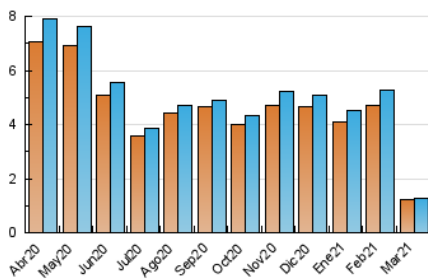

4.3 Por meses

N. únicos / Visitas (x 1000)