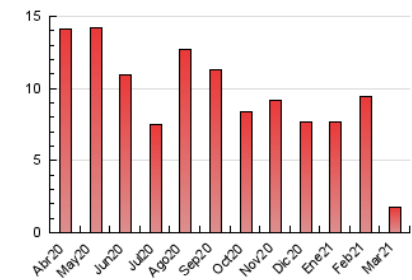

Páginas (x 1000)