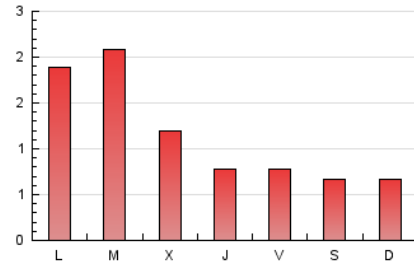

1. Cifras totales y promedios (Nacional e Internacional)

MES - AÑO	NAVEGADORES UNICOS	VISITAS	PAGINAS
Marzo - 2021	2.623	2.836	3.734
PROMEDIO DIARIO	88	91	120
PROMEDIO LUNES-VIERNES	98	102	139
PROMEDIO SABADO-DOMINGO	59	61	67
PAGINAS / VISITAS	1,32		
DURACION MEDIA VISITAS	0:03:08		
DURACION MEDIA PAGINAS	0:09:54		

2. Secciones (Nacional e Internacional)

	PAGINAS	%
HOME	24	0.64 %
RESTO	3.710	99.36 %

3. Por día del mes (Nacional e Internacional)

Día	N. únicos	Visitas	Páginas	Día	N. únicos	Visitas	Páginas	Día	N. únicos	Visitas	Páginas
1	392	413	644	11	58	60	63	21	68	72	86
2	408	431	763	12	61	62	64	22	79	85	87
3	162	170	325	13	55	56	59	23	48	53	58
4	80	86	93	14	49	51	59	24	58	60	66
5	72	73	84	15	63	67	74	25	64	67	74
6	82	84	90	16	54	56	63	26	63	65	72
7	73	74	79	17	63	63	65	27	45	48	53
8	68	70	79	18	70	71	81	28	41	43	45
9	92	96	105	19	80	83	92	29	48	52	61
10	56	58	67	20	58	59	64	30	47	47	49
								31	59	61	70

4. Gráficas (Nacional e Internacional)

4.1 Por día de la semana (promedio)

N. únicos / Visitas (x 100)

Páginas (x 100)

4.2 Por franja horaria (promedio)

Visitas__ (x 1000)

Páginas (x 1000)

4.3 Por meses