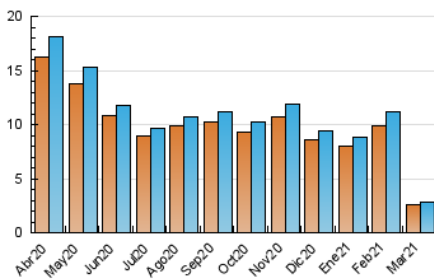

4.3 Por meses

N. únicos / Visitas (x 1000)