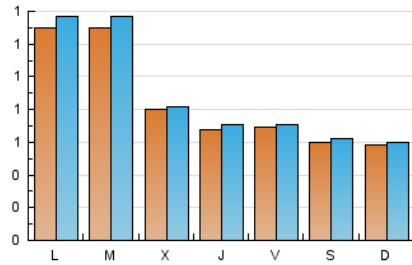

1. Cifras totales y promedios (Nacional e Internacional)

MES - AÑO	NAVEGADORES UNICOS	VISITAS	PAGINAS
Marzo - 2021	2.623	2.836	3.734
PROMEDIO DIARIO	88	91	120
PROMEDIO LUNES-VIERNES	98	102	139
PROMEDIO SABADO-DOMINGO	59	61	67
PAGINAS / VISITAS	1,32		
DURACION MEDIA VISITAS	0:03:08		
DURACION MEDIA PAGINAS	0:09:54		

2. Secciones (Nacional e Internacional)

	PAGINAS	%
HOME	24	0.64 %
RESTO	3.710	99.36 %

3. Por día del mes (Nacional e Internacional)

Día	N. únicos	Visitas	Páginas	Día	N. únicos	Visitas	Páginas	Día	N. únicos	Visitas	Páginas
1	392	413	644	11	58	60	63	21	68	72	86
2	408	431	763	12	61	62	64	22	79	85	87
3	162	170	325	13	55	56	59	23	48	53	58
4	80	86	93	14	49	51	59	24	58	60	66
5	72	73	84	15	63	67	74	25	64	67	74
6	82	84	90	16	54	56	63	26	63	65	72
7	73	74	79	17	63	63	65	27	45	48	53
8	68	70	79	18	70	71	81	28	41	43	45
9	92	96	105	19	80	83	92	29	48	52	61
10	56	58	67	20	58	59	64	30	47	47	49
								31	59	61	70

4. Gráficas (Nacional e Internacional)

4.1 Por día de la semana (promedio)

N. únicos / Visitas (x 100)

Páginas (x 100)

4.2 Por franja horaria (promedio)

Visitas__ (x 1000)

Páginas (x 1000)

4.3 Por meses