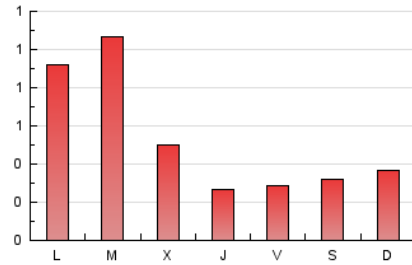

1. Cifras totales y promedios (Nacional)

MES - AÑO	NAVEGADORES UNICOS	VISITAS	PAGINAS
Marzo - 2021	1.215	1.294	1.744
PROMEDIO DIARIO	40	42	56
PROMEDIO LUNES-VIERNES	44	45	64
PROMEDIO SABADO-DOMINGO	30	31	35
PAGINAS / VISITAS	1,35		
DURACION MEDIA VISITAS	0:03:15		
DURACION MEDIA PAGINAS	0:09:20		

2. Secciones (Nacional)

	PAGINAS	%
HOME	23	1.32 %
RESTO	1.721	98.68 %

3. Por día del mes (Nacional)

Día	N. únicos	Visitas	Páginas	Día	N. únicos	Visitas	Páginas	Día	N. únicos	Visitas	Páginas
1	189	197	321	11	21	21	23	21	34	37	48
2	194	198	395	12	24	24	26	22	52	54	56
3	65	68	133	13	27	27	28	23	26	29	33
4	24	24	26	14	27	27	30	24	27	28	28
5	24	24	24	15	29	29	31	25	28	30	34
6	34	36	40	16	23	24	26	26	28	30	30
7	41	42	46	17	23	23	24	27	18	19	19
8	32	32	34	18	23	23	26	28	22	24	24
9	52	53	57	19	32	33	34	29	18	19	20
10	18	19	21	20	38	39	42	30	22	22	23
								31	38	39	42

4. Gráficas (Nacional)

4.1 Por día de la semana (promedio)

N. únicos / Visitas (x 100)

Páginas (x 100)

4.2 Por franja horaria (promedio)

Visitas (x 1000)

Páginas (x 1000)

4.3 Por meses