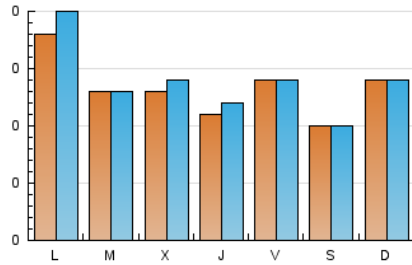

1. Cifras totales y promedios (Nacional e Internacional)

MES - AÑO	NAVEGADORES UNICOS	VISITAS	PAGINAS
Febrero - 2023	354	393	424
PROMEDIO DIARIO	13	14	15
PROMEDIO LUNES-VIERNES	14	15	16
PROMEDIO SABADO-DOMINGO	12	12	13
PAGINAS / VISITAS	1,08		
DURACION MEDIA VISITAS	0:00:22		
DURACION MEDIA PAGINAS	0:04:35		

2. Secciones (Nacional e Internacional)

	PAGINAS	%
HOME	0	0 %
RESTO	424	100.00 %

3. Por día del mes (Nacional e Internacional)

Día	N. únicos	Visitas	Páginas	Día	N. únicos	Visitas	Páginas	Día	N. únicos	Visitas	Páginas
1	3	4	5	11	5	5	5	21	5	5	7
2	16	17	19	12	9	9	9	22	16	17	17
3	18	18	19	13	15	15	15	23	5	5	5
4	12	13	15	14	14	14	14	24	15	15	16
5	23	24	26	15	13	14	15	25	15	15	17
6	38	47	50	16	9	10	13	26	5	5	5
7	24	26	33	17	11	11	13	27	5	5	5
8	20	22	22	18	8	8	9	28	7	7	7
9	14	17	17	19	19	19	19				
10	13	13	13	20	13	13	14				

4. Gráficas (Nacional e Internacional)

4.1 Por día de la semana (promedio)

N. únicos / Visitas (x 100)

Páginas (x 100)

4.2 Por franja horaria (promedio)

Visitas_ (x 1000)

Páginas (x 1000)

4.3 Por meses