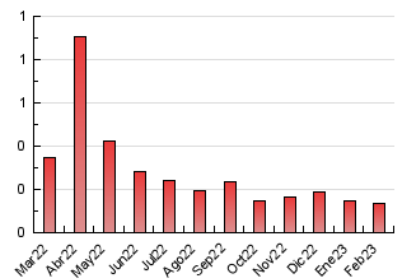

2. Secciones (Nacional)

	PAGINAS	%
HOME	0	0 %
RESTO	137	100.00 %

3. Por día del mes (Nacional)

Día	N. únicos	Visitas	Páginas	Día	N. únicos	Visitas	Páginas	Día	N. únicos	Visitas	Páginas
1	*	*	*	11	3	3	3	21	2	2	4
2	6	6	6	12	5	5	5	22	10	11	11
3	3	3	3	13	5	5	5	23	*	*	*
4	7	7	8	14	6	6	6	24	4	4	5
5	8	8	9	15	4	5	5	25	9	9	10
6	3	3	3	16	1	1	1	26	1	1	1
7	4	4	5	17	4	4	6	27	2	2	2
8	6	6	6	18	4	4	4	28	4	4	4
9	5	5	5	19	14	14	14				
10	6	6	6	20	*	*	*				

[*] Datos no disponibles por causas técnicas.

4. Gráficas (Nacional)

4.1 Por día de la semana (promedio)

N. únicos / Visitas (x 100)

Páginas (x 100)

4.2 Por franja horaria (promedio)

Visitas_ (x 1000)

Páginas (x 1000)

4.3 Por meses

N. únicos / Visitas (x 1000)

Páginas (x 1000)

5. Observaciones

Este Medio Electrónico de Comunicación ha sido medido por la herramienta Google Analytics de Google (Universal Analytics)

6. Definiciones básicas (Para más información ver Normas Técnicas para el Control de los Medios Electrónicos de Comunicación)

Visita:

Una secuencia ininterrumpida de páginas servidas a un usuario válido. Si dicho usuario no realiza peticiones de páginas en un periodo de tiempo (30 min) la siguiente petición constituirá el inicio de una nueva visita.