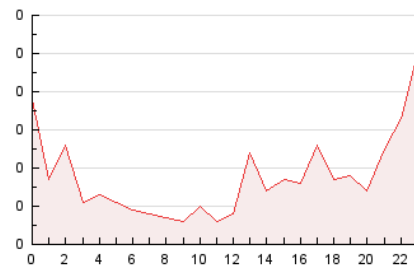

2. Secciones (Nacional e Internacional)

	PAGINAS	%
HOME	0	0 %
RESTO	424	100.00 %

3. Por día del mes (Nacional e Internacional)

Día	N. únicos	Visitas	Páginas	Día	N. únicos	Visitas	Páginas	Día	N. únicos	Visitas	Páginas
1	3	4	5	11	5	5	5	21	5	5	7
2	16	17	19	12	9	9	9	22	16	17	17
3	18	18	19	13	15	15	15	23	5	5	5
4	12	13	15	14	14	14	14	24	15	15	16
5	23	24	26	15	13	14	15	25	15	15	17
6	38	47	50	16	9	10	13	26	5	5	5
7	24	26	33	17	11	11	13	27	5	5	5
8	20	22	22	18	8	8	9	28	7	7	7
9	14	17	17	19	19	19	19				
10	13	13	13	20	13	13	14				

4. Gráficas (Nacional e Internacional)

4.1 Por día de la semana (promedio)

N. únicos / Visitas (x 100)

Páginas (x 100)

4.2 Por franja horaria (promedio)

Visitas_ (x 1000)

Páginas (x 1000)

4.3 Por meses