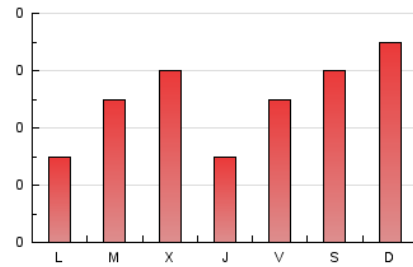

2. Secciones (Nacional)

	PAGINAS	%
HOME	0	0 %
RESTO	137	100.00 %

3. Por día del mes (Nacional)

Día	N. únicos	Visitas	Páginas	Día	N. únicos	Visitas	Páginas	Día	N. únicos	Visitas	Páginas
1	*	*	*	11	3	3	3	21	2	2	4
2	6	6	6	12	5	5	5	22	10	11	11
3	3	3	3	13	5	5	5	23	*	*	*
4	7	7	8	14	6	6	6	24	4	4	5
5	8	8	9	15	4	5	5	25	9	9	10
6	3	3	3	16	1	1	1	26	1	1	1
7	4	4	5	17	4	4	6	27	2	2	2
8	6	6	6	18	4	4	4	28	4	4	4
9	5	5	5	19	14	14	14				
10	6	6	6	20	*	*	*				

[*] Datos no disponibles por causas técnicas.

4. Gráficas (Nacional)

4.1 Por día de la semana (promedio)

N. únicos / Visitas (x 100)

Páginas (x 100)

4.2 Por franja horaria (promedio)

Visitas_ (x 1000)

Páginas (x 1000)

4.3 Por meses

N. únicos / Visitas (x 1000)

Páginas (x 1000)

5. Observaciones

Este Medio Electrónico de Comunicación ha sido medido por la herramienta Google Analytics de Google (Universal Analytics)

6. Definiciones básicas (Para más información ver Normas Técnicas para el Control de los Medios Electrónicos de Comunicación)