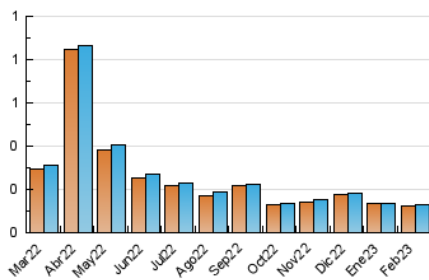

2. Secciones (Nacional)

	PAGINAS	%
HOME	0	0 %
RESTO	137	100.00 %

3. Por día del mes (Nacional)

Día	N. únicos	Visitas	Páginas	Día	N. únicos	Visitas	Páginas	Día	N. únicos	Visitas	Páginas
1	*	*	*	11	3	3	3	21	2	2	4
2	6	6	6	12	5	5	5	22	10	11	11
3	3	3	3	13	5	5	5	23	*	*	*
4	7	7	8	14	6	6	6	24	4	4	5
5	8	8	9	15	4	5	5	25	9	9	10
6	3	3	3	16	1	1	1	26	1	1	1
7	4	4	5	17	4	4	6	27	2	2	2
8	6	6	6	18	4	4	4	28	4	4	4
9	5	5	5	19	14	14	14				
10	6	6	6	20	*	*	*				

[*] Datos no disponibles por causas técnicas.

4. Gráficas (Nacional)

4.1 Por día de la semana (promedio)

N. únicos / Visitas (x 100)

Páginas (x 100)

4.2 Por franja horaria (promedio)

Visitas_ (x 1000)

Páginas (x 1000)

4.3 Por meses

N. únicos / Visitas (x 1000)

Páginas (x 1000)

5. Observaciones

Este Medio Electrónico de Comunicación ha sido medido por la herramienta Google Analytics de Google (Universal Analytics)

6. Definiciones básicas (Para más información ver Normas Técnicas para el Control de los Medios Electrónicos de Comunicación)

Visita:

Una secuencia ininterrumpida de páginas servidas a un usuario válido. Si dicho usuario no realiza peticiones de páginas en un periodo de tiempo (30 min) la siguiente petición constituirá el inicio de una nueva visita.