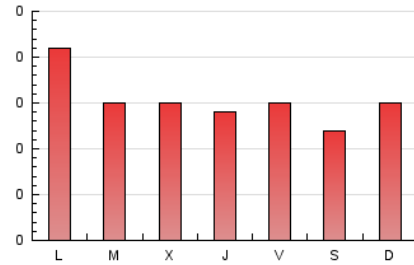

1. Cifras totales y promedios (Nacional e Internacional)

MES - AÑO	NAVEGADORES UNICOS	VISITAS	PAGINAS
Febrero - 2023	354	393	424
PROMEDIO DIARIO	13	14	15
PROMEDIO LUNES-VIERNES	14	15	16
PROMEDIO SABADO-DOMINGO	12	12	13
PAGINAS / VISITAS	1,08		
DURACION MEDIA VISITAS	0:00:22		
DURACION MEDIA PAGINAS	0:04:35		

2. Secciones (Nacional e Internacional)

	PAGINAS	%
HOME	0	0 %
RESTO	424	100.00 %

3. Por día del mes (Nacional e Internacional)

Día	N. únicos	Visitas	Páginas	Día	N. únicos	Visitas	Páginas	Día	N. únicos	Visitas	Páginas
1	3	4	5	11	5	5	5	21	5	5	7
2	16	17	19	12	9	9	9	22	16	17	17
3	18	18	19	13	15	15	15	23	5	5	5
4	12	13	15	14	14	14	14	24	15	15	16
5	23	24	26	15	13	14	15	25	15	15	17
6	38	47	50	16	9	10	13	26	5	5	5
7	24	26	33	17	11	11	13	27	5	5	5
8	20	22	22	18	8	8	9	28	7	7	7
9	14	17	17	19	19	19	19				
10	13	13	13	20	13	13	14				

4. Gráficas (Nacional e Internacional)

4.1 Por día de la semana (promedio)

N. únicos / Visitas (x 100)

Páginas (x 100)

4.2 Por franja horaria (promedio)

Visitas_ (x 1000)

Páginas (x 1000)

4.3 Por meses