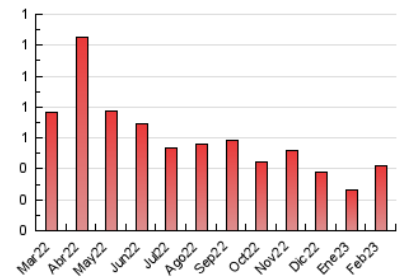

Páginas (x 1000)