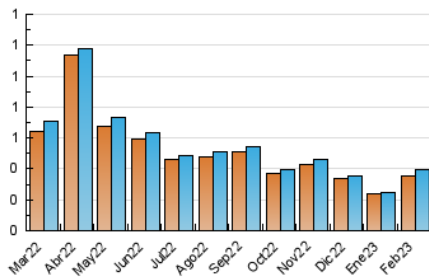

4.3 Por meses

N. únicos / Visitas (x 1000)