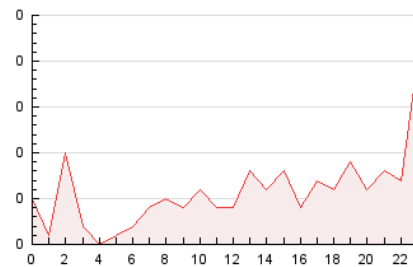

2. Secciones (Nacional)

	PAGINAS	%
HOME	0	0 %
RESTO	137	100.00 %

3. Por día del mes (Nacional)

Día	N. únicos	Visitas	Páginas	Día	N. únicos	Visitas	Páginas	Día	N. únicos	Visitas	Páginas
1	*	*	*	11	3	3	3	21	2	2	4
2	6	6	6	12	5	5	5	22	10	11	11
3	3	3	3	13	5	5	5	23	*	*	*
4	7	7	8	14	6	6	6	24	4	4	5
5	8	8	9	15	4	5	5	25	9	9	10
6	3	3	3	16	1	1	1	26	1	1	1
7	4	4	5	17	4	4	6	27	2	2	2
8	6	6	6	18	4	4	4	28	4	4	4
9	5	5	5	19	14	14	14				
10	6	6	6	20	*	*	*				

[*] Datos no disponibles por causas técnicas.

4. Gráficas (Nacional)

4.1 Por día de la semana (promedio)

N. únicos / Visitas (x 100)

Páginas (x 100)

4.2 Por franja horaria (promedio)

Visitas_ (x 1000)

Páginas (x 1000)