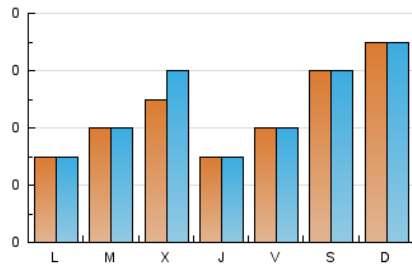

1. Cifras totales y promedios (Nacional)

MES - AÑO	NAVEGADORES UNICOS	VISITAS	PAGINAS
Febrero - 2023	124	128	137
PROMEDIO DIARIO	5	5	5
PROMEDIO LUNES-VIERNES	4	5	5
PROMEDIO SABADO-DOMINGO	6	6	7
PAGINAS / VISITAS	1,07		
DURACION MEDIA VISITAS	0:00:32		
DURACION MEDIA PAGINAS	0:07:31		

2. Secciones (Nacional)

	PAGINAS	%
HOME	0	0 %
RESTO	137	100.00 %

3. Por día del mes (Nacional)

Día	N. únicos	Visitas	Páginas	Día	N. únicos	Visitas	Páginas	Día	N. únicos	Visitas	Páginas
1	*	*	*	11	3	3	3	21	2	2	4
2	6	6	6	12	5	5	5	22	10	11	11
3	3	3	3	13	5	5	5	23	*	*	*
4	7	7	8	14	6	6	6	24	4	4	5
5	8	8	9	15	4	5	5	25	9	9	10
6	3	3	3	16	1	1	1	26	1	1	1
7	4	4	5	17	4	4	6	27	2	2	2
8	6	6	6	18	4	4	4	28	4	4	4
9	5	5	5	19	14	14	14				
10	6	6	6	20	*	*	*				

[*] Datos no disponibles por causas técnicas.

4. Gráficas (Nacional)

4.1 Por día de la semana (promedio)

N. únicos / Visitas (x 100)

Páginas (x 100)

4.2 Por franja horaria (promedio)

Visitas_ (x 1000)

Páginas (x 1000)