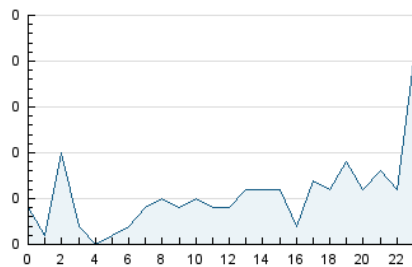

2. Secciones (Nacional)

	PAGINAS	%
HOME	0	0 %
RESTO	137	100.00 %

3. Por día del mes (Nacional)

Día	N. únicos	Visitas	Páginas	Día	N. únicos	Visitas	Páginas	Día	N. únicos	Visitas	Páginas
1	*	*	*	11	3	3	3	21	2	2	4
2	6	6	6	12	5	5	5	22	10	11	11
3	3	3	3	13	5	5	5	23	*	*	*
4	7	7	8	14	6	6	6	24	4	4	5
5	8	8	9	15	4	5	5	25	9	9	10
6	3	3	3	16	1	1	1	26	1	1	1
7	4	4	5	17	4	4	6	27	2	2	2
8	6	6	6	18	4	4	4	28	4	4	4
9	5	5	5	19	14	14	14				
10	6	6	6	20	*	*	*				

[*] Datos no disponibles por causas técnicas.

4. Gráficas (Nacional)

4.1 Por día de la semana (promedio)

N. únicos / Visitas (x 100)

Páginas (x 100)

4.2 Por franja horaria (promedio)

Visitas_ (x 1000)

Páginas (x 1000)

Página Vista:

Conjunto de ficheros enviado a un usuario como resultado de una petición del mismo recibida por el servidor. Cuando la página está formada por varios marcos (frames), el conjunto de los mismos tendrá, a efectos de cómputo, la consideración de una página unitaria.