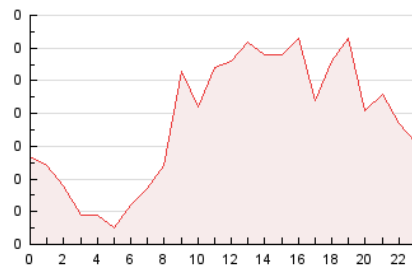

2. Secciones (Nacional e Internacional)

	PAGINAS	%
HOME	99	8.62 %
RESTO	1.050	91.38 %

3. Por día del mes (Nacional e Internacional)

Día	N. únicos	Visitas	Páginas	Día	N. únicos	Visitas	Páginas	Día	N. únicos	Visitas	Páginas
1	14	15	15	11	24	25	57	21	30	32	37
2	25	25	31	12	21	21	35	22	16	16	26
3	17	18	21	13	15	15	18	23	23	28	37
4	20	20	24	14	31	32	44	24	22	24	30
5	15	15	28	15	21	22	25	25	21	24	54
6	12	12	14	16	15	15	17	26	18	22	51
7	11	11	12	17	23	23	31	27	12	13	18
8	26	28	30	18	28	28	30	28	15	19	57
9	19	19	29	19	20	21	40	29	33	38	113
10	18	18	85	20	20	22	29	30	28	31	76
								31	27	27	35

4. Gráficas (Nacional e Internacional)

4.1 Por día de la semana (promedio)

N. únicos / Visitas (x 100)

Páginas (x 100)

4.2 Por franja horaria (promedio)

Visitas_ (x 1000)

Páginas (x 1000)

4.3 Por meses