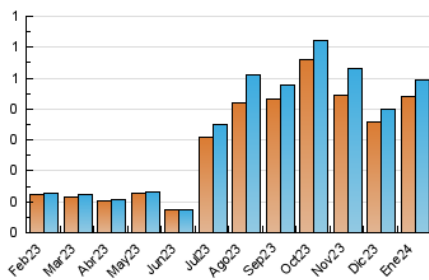

4.3 Por meses

N. únicos / Visitas (x 1000)