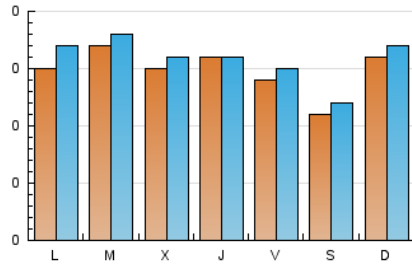

1. Cifras totales y promedios (Nacional)

MES - AÑO	NAVEGADORES UNICOS	VISITAS	PAGINAS
Enero - 2024	440	494	913
PROMEDIO DIARIO	15	16	29
PROMEDIO LUNES-VIERNES	15	16	32
PROMEDIO SABADO-DOMINGO	13	14	22
PAGINAS / VISITAS	1,85		
DURACION MEDIA VISITAS	0:12:37		
TIEMPO INTERACCIÓN MEDIO	0:01:33		

2. Secciones (Nacional)

	PAGINAS	%
HOME	58	6.35 %
RESTO	855	93.65 %

3. Por día del mes (Nacional)

Día	N. únicos	Visitas	Páginas	Día	N. únicos	Visitas	Páginas	Día	N. únicos	Visitas	Páginas
1	11	12	12	11	18	18	50	21	21	22	28
2	21	21	27	12	18	18	31	22	11	11	19
3	7	8	8	13	11	11	13	23	15	19	20
4	17	17	21	14	21	22	30	24	17	18	21
5	13	13	25	15	13	13	13	25	13	16	44
6	10	10	11	16	10	10	11	26	10	14	40
7	8	8	9	17	17	17	22	27	10	11	16
8	13	15	16	18	14	14	16	28	13	17	55
9	15	15	25	19	15	16	35	29	28	33	107
10	16	16	77	20	13	14	16	30	22	25	67
								31	20	20	28

4. Gráficas (Nacional)

4.1 Por día de la semana (promedio)

N. únicos / Visitas (x 100)

Páginas (x 100)

4.2 Por franja horaria (promedio)

Visitas_ (x 1000)

Páginas (x 1000)

4.3 Por meses