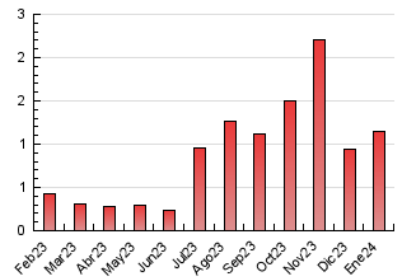

Páginas (x 1000)