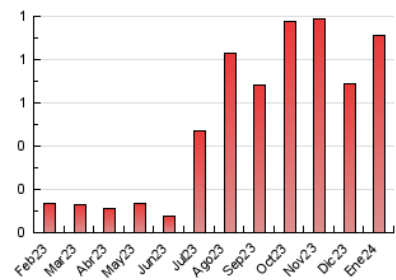

Páginas (x 1000)