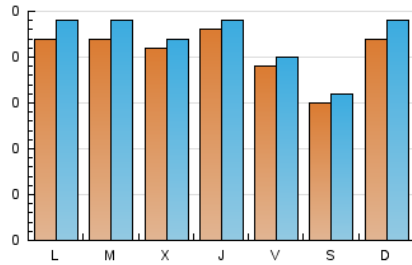

1. Cifras totales y promedios (Nacional e Internacional)

MES - AÑO	NAVEGADORES UNICOS	VISITAS	PAGINAS
Enero - 2024	615	679	1.149
PROMEDIO DIARIO	21	22	37
PROMEDIO LUNES-VIERNES	21	23	40
PROMEDIO SABADO-DOMINGO	18	20	29
PAGINAS / VISITAS	1,69		
DURACION MEDIA VISITAS	0:10:18		
TIEMPO INTERACCIÓN MEDIO	0:01:20		

2. Secciones (Nacional e Internacional)

	PAGINAS	%
HOME	99	8.62 %
RESTO	1.050	91.38 %

3. Por día del mes (Nacional e Internacional)

Día	N. únicos	Visitas	Páginas	Día	N. únicos	Visitas	Páginas	Día	N. únicos	Visitas	Páginas
1	14	15	15	11	24	25	57	21	30	32	37
2	25	25	31	12	21	21	35	22	16	16	26
3	17	18	21	13	15	15	18	23	23	28	37
4	20	20	24	14	31	32	44	24	22	24	30
5	15	15	28	15	21	22	25	25	21	24	54
6	12	12	14	16	15	15	17	26	18	22	51
7	11	11	12	17	23	23	31	27	12	13	18
8	26	28	30	18	28	28	30	28	15	19	57
9	19	19	29	19	20	21	40	29	33	38	113
10	18	18	85	20	20	22	29	30	28	31	76
								31	27	27	35

4. Gráficas (Nacional e Internacional)

4.1 Por día de la semana (promedio)

N. únicos / Visitas (x 100)

Páginas (x 100)

4.2 Por franja horaria (promedio)

Visitas_ (x 1000)

Páginas (x 1000)

4.3 Por meses