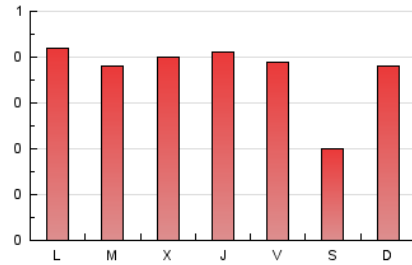

1. Cifras totales y promedios (Nacional e Internacional)

MES - AÑO	NAVEGADORES UNICOS	VISITAS	PAGINAS
Enero - 2024	615	679	1.149
PROMEDIO DIARIO	21	22	37
PROMEDIO LUNES-VIERNES	21	23	40
PROMEDIO SABADO-DOMINGO	18	20	29
PAGINAS / VISITAS	1,69		
DURACION MEDIA VISITAS	0:10:18		
TIEMPO INTERACCIÓN MEDIO	0:01:20		

2. Secciones (Nacional e Internacional)

	PAGINAS	%
HOME	99	8.62 %
RESTO	1.050	91.38 %

3. Por día del mes (Nacional e Internacional)

Día	N. únicos	Visitas	Páginas	Día	N. únicos	Visitas	Páginas	Día	N. únicos	Visitas	Páginas
1	14	15	15	11	24	25	57	21	30	32	37
2	25	25	31	12	21	21	35	22	16	16	26
3	17	18	21	13	15	15	18	23	23	28	37
4	20	20	24	14	31	32	44	24	22	24	30
5	15	15	28	15	21	22	25	25	21	24	54
6	12	12	14	16	15	15	17	26	18	22	51
7	11	11	12	17	23	23	31	27	12	13	18
8	26	28	30	18	28	28	30	28	15	19	57
9	19	19	29	19	20	21	40	29	33	38	113
10	18	18	85	20	20	22	29	30	28	31	76
								31	27	27	35

4. Gráficas (Nacional e Internacional)

4.1 Por día de la semana (promedio)

N. únicos / Visitas (x 100)

Páginas (x 100)

4.2 Por franja horaria (promedio)

Visitas_ (x 1000)

Páginas (x 1000)

4.3 Por meses