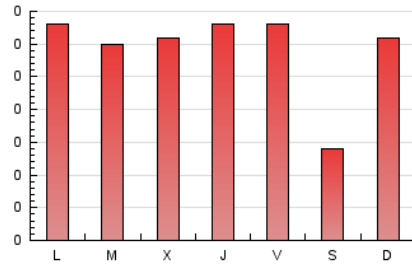

1. Cifras totales y promedios (Nacional)

MES - AÑO	NAVEGADORES UNICOS	VISITAS	PAGINAS
Enero - 2024	440	494	913
PROMEDIO DIARIO	15	16	29
PROMEDIO LUNES-VIERNES	15	16	32
PROMEDIO SABADO-DOMINGO	13	14	22
PAGINAS / VISITAS	1,85		
DURACION MEDIA VISITAS	0:12:37		
TIEMPO INTERACCIÓN MEDIO	0:01:33		

2. Secciones (Nacional)

	PAGINAS	%
HOME	58	6.35 %
RESTO	855	93.65 %

3. Por día del mes (Nacional)

Día	N. únicos	Visitas	Páginas	Día	N. únicos	Visitas	Páginas	Día	N. únicos	Visitas	Páginas
1	11	12	12	11	18	18	50	21	21	22	28
2	21	21	27	12	18	18	31	22	11	11	19
3	7	8	8	13	11	11	13	23	15	19	20
4	17	17	21	14	21	22	30	24	17	18	21
5	13	13	25	15	13	13	13	25	13	16	44
6	10	10	11	16	10	10	11	26	10	14	40
7	8	8	9	17	17	17	22	27	10	11	16
8	13	15	16	18	14	14	16	28	13	17	55
9	15	15	25	19	15	16	35	29	28	33	107
10	16	16	77	20	13	14	16	30	22	25	67
								31	20	20	28

4. Gráficas (Nacional)

4.1 Por día de la semana (promedio)

N. únicos / Visitas (x 100)

Páginas (x 100)

4.2 Por franja horaria (promedio)

Visitas_ (x 1000)

Páginas (x 1000)

4.3 Por meses