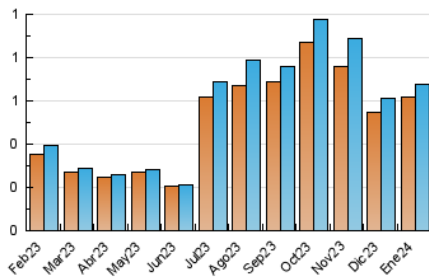

4.3 Por meses

N. únicos / Visitas (x 1000)