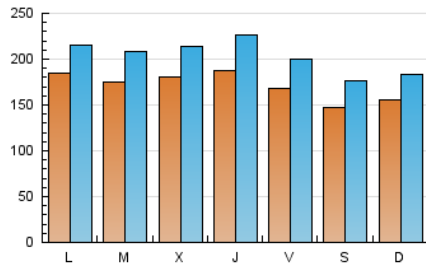

4. Gráficas (Nacional e Internacional)

4.1 Por día de la semana (promedio)

N. únicos / Visitas (x 100)