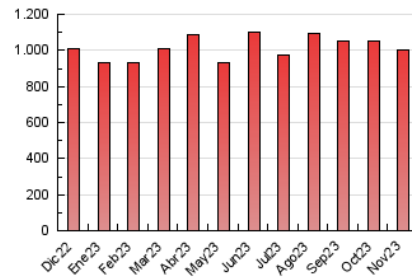

### 3. Por día del mes (Nacional e Internacional)

Día	N. únicos	Visitas	Páginas	Día	N. únicos	Visitas	Páginas	Día	N. únicos	Visitas	Páginas
1	14.779	18.216	30.508	11	17.574	21.838	36.033	21	16.815	19.857	34.561
2	15.559	18.676	32.355	12	17.727	21.261	34.798	22	17.817	21.496	35.233
3	16.991	20.503	32.157	13	21.624	25.008	43.466	23	21.689	26.571	41.907
4	16.367	19.124	30.048	14	18.092	21.694	36.097	24	16.177	18.708	30.143
5	18.842	22.192	35.092	15	18.113	21.296	33.842	25	12.733	14.568	23.439
6	18.492	21.921	35.475	16	18.954	24.220	41.097	26	13.132	15.390	25.457
7	18.056	21.693	36.234	17	15.183	18.265	31.407	27	17.650	20.355	32.963
8	24.256	28.543	46.331	18	12.316	14.955	25.001	28	16.797	19.899	29.637
9	20.845	24.333	38.890	19	12.286	14.662	25.265	29	15.376	17.443	27.467
10	18.706	22.313	36.320	20	16.125	19.024	34.083	30	16.397	19.327	28.266

##### 4.1 Por día de la semana (promedio)

N. únicos / Visitas (x 100)

Páginas (x 100)

##### 4.2 Por franja horaria (promedio)

Visitas\_ (x 1000)

Páginas (x 1000)

##### 4.3 Por meses

N. únicos / Visitas (x 1000)

Páginas (x 1000)