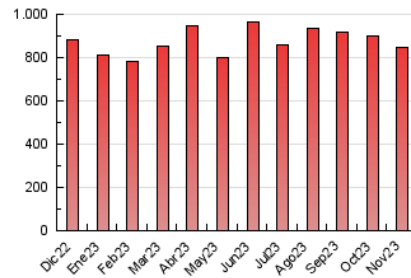

#### 3. Por día del mes (Nacional)

Día	N. únicos	Visitas	Páginas	Día	N. únicos	Visitas	Páginas	Día	N. únicos	Visitas	Páginas
1	12.134	14.889	25.718	11	14.011	17.567	29.691	21	13.728	16.338	29.054
2	12.536	15.246	26.983	12	14.717	17.804	29.530	22	14.943	18.148	30.199
3	13.859	16.769	26.694	13	18.486	21.576	37.884	23	18.556	22.789	36.272
4	13.209	15.383	24.885	14	15.055	17.966	30.765	24	13.353	15.526	25.501
5	14.872	17.555	28.206	15	15.231	18.199	29.164	25	10.482	11.828	19.718
6	14.466	17.298	28.589	16	15.929	20.064	35.409	26	10.796	12.661	21.422
7	14.350	17.346	29.821	17	12.559	15.312	26.888	27	14.788	17.245	28.220
8	20.593	24.455	40.154	18	9.918	12.261	20.962	28	13.759	16.408	24.884
9	17.367	20.267	32.932	19	9.980	12.044	21.369	29	12.784	14.734	23.381
10	15.030	17.827	29.824	20	13.013	15.546	28.603	30	13.597	16.020	23.930

### 4.1 Por día de la semana (promedio)

N. únicos / Visitas (x 100)

Páginas (x 100)

### 4.2 Por franja horaria (promedio)

Visitas\_ (x 1000)

Páginas (x 1000)

### 4.3 Por meses

N. únicos / Visitas (x 1000)

Páginas (x 1000)