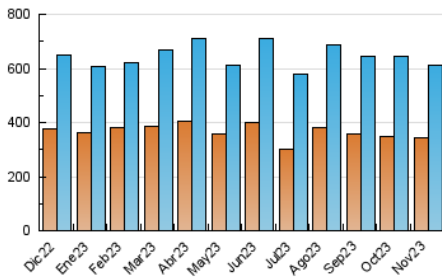

4.2 Por franja horaria (promedio)

Visitas_ (x 1000)

Páginas (x 1000)

4.3 Por meses

N. únicos / Visitas (x 1000)