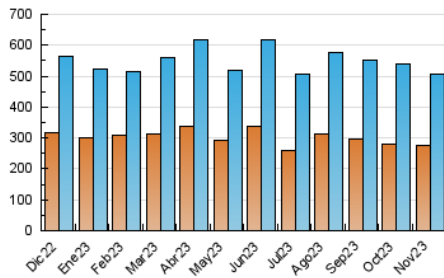

#### 3. Por día del mes (Nacional)

Día	N. únicos	Visitas	Páginas	Día	N. únicos	Visitas	Páginas	Día	N. únicos	Visitas	Páginas
1	12.134	14.889	25.718	11	14.011	17.567	29.691	21	13.728	16.338	29.054
2	12.536	15.246	26.983	12	14.717	17.804	29.530	22	14.943	18.148	30.199
3	13.859	16.769	26.694	13	18.486	21.576	37.884	23	18.556	22.789	36.272
4	13.209	15.383	24.885	14	15.055	17.966	30.765	24	13.353	15.526	25.501
5	14.872	17.555	28.206	15	15.231	18.199	29.164	25	10.482	11.828	19.718
6	14.466	17.298	28.589	16	15.929	20.064	35.409	26	10.796	12.661	21.422
7	14.350	17.346	29.821	17	12.559	15.312	26.888	27	14.788	17.245	28.220
8	20.593	24.455	40.154	18	9.918	12.261	20.962	28	13.759	16.408	24.884
9	17.367	20.267	32.932	19	9.980	12.044	21.369	29	12.784	14.734	23.381
10	15.030	17.827	29.824	20	13.013	15.546	28.603	30	13.597	16.020	23.930

### 4.1 Por día de la semana (promedio)

N. únicos / Visitas (x 100)

Páginas (x 100)

### 4.2 Por franja horaria (promedio)

Visitas\_ (x 1000)

Páginas (x 1000)

### 4.3 Por meses

N. únicos / Visitas (x 1000)

Páginas (x 1000)