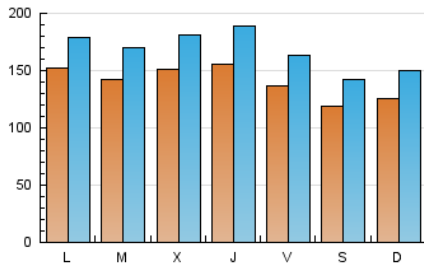

4. Gráficas (Nacional)

4.1 Por día de la semana (promedio)

N. únicos / Visitas (x 100)