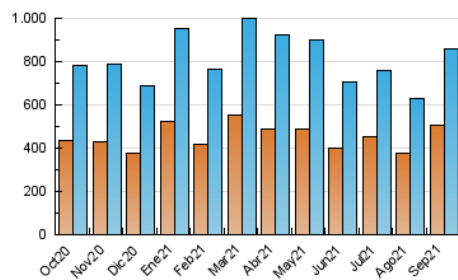

#### 3. Por día del mes (Nacional)

Día	N. únicos	Visitas	Páginas	Día	N. únicos	Visitas	Páginas	Día	N. únicos	Visitas	Páginas
1	27.562	30.641	43.474	11	26.747	30.051	43.445	21	32.200	35.890	50.749
2	15.747	17.788	26.563	12	29.234	32.561	47.912	22	33.801	37.119	51.749
3	12.575	14.304	22.056	13	24.317	27.374	40.249	23	29.154	31.910	44.694
4	34.608	38.046	52.166	14	16.339	18.801	29.461	24	16.521	18.831	27.896
5	98.561	112.102	151.664	15	18.233	20.883	31.648	25	18.448	20.659	30.180
6	44.422	50.265	72.301	16	15.835	18.033	27.574	26	17.950	20.617	31.286
7	23.585	27.004	40.680	17	18.918	21.658	31.918	27	16.814	19.463	29.938
8	24.660	27.343	40.665	18	26.407	29.647	42.138	28	16.785	19.217	28.849
9	22.157	25.281	38.413	19	22.379	26.038	37.803	29	14.266	16.402	25.162
10	24.483	27.995	42.359	20	17.992	20.744	31.253	30	17.985	20.835	32.074

##### 4.1 Por día de la semana (promedio)

N. únicos / Visitas (x 100)

Páginas (x 100)

##### 4.2 Por franja horaria (promedio)

Visitas (x 1000)

Páginas (x 1000)

##### 4.3 Por meses

N. únicos / Visitas (x 1000)

Páginas (x 1000)