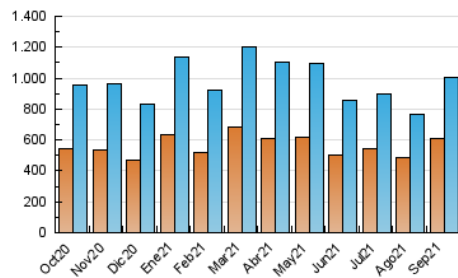

### 3. Por día del mes (Nacional e Internacional)

Día	N. únicos	Visitas	Páginas	Día	N. únicos	Visitas	Páginas	Día	N. únicos	Visitas	Páginas
1	32.255	35.616	49.808	11	30.940	34.857	49.650	21	37.058	41.340	57.919
2	19.296	21.655	31.528	12	33.377	37.129	54.004	22	38.628	42.461	58.788
3	16.051	18.001	26.797	13	28.786	32.407	46.856	23	33.448	36.688	50.980
4	40.329	44.140	60.085	14	20.136	23.032	35.007	24	20.165	22.986	33.177
5	107.259	121.911	164.651	15	22.204	25.233	37.439	25	22.105	24.689	35.478
6	51.006	57.620	82.487	16	19.511	22.084	32.832	26	21.610	24.706	36.841
7	28.943	32.935	48.506	17	22.876	26.172	37.706	27	20.909	24.021	36.097
8	30.138	33.415	48.581	18	30.897	34.626	48.674	28	20.471	23.387	34.321
9	27.676	31.260	46.190	19	26.215	30.390	43.778	29	17.963	20.456	30.574
10	29.623	33.665	49.776	20	22.509	25.617	37.626	30	22.122	25.425	38.274

4. Gráficas (Nacional e Internacional)

4.1 Por día de la semana (promedio)

N. únicos / Visitas (x 100)

Páginas (x 100)

4.2 Por franja horaria (promedio)

Visitas\_ (x 1000)

Páginas (x 1000)

4.3 Por meses

N. únicos / Visitas (x 1000)

Páginas (x 1000)