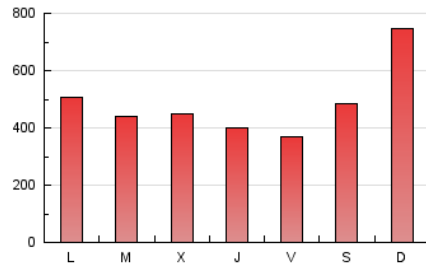

### 3. Por día del mes (Nacional e Internacional)

Día	N. únicos	Visitas	Páginas	Día	N. únicos	Visitas	Páginas	Día	N. únicos	Visitas	Páginas
1	32.255	35.616	49.808	11	30.940	34.857	49.650	21	37.058	41.340	57.919
2	19.296	21.655	31.528	12	33.377	37.129	54.004	22	38.628	42.461	58.788
3	16.051	18.001	26.797	13	28.786	32.407	46.856	23	33.448	36.688	50.980
4	40.329	44.140	60.085	14	20.136	23.032	35.007	24	20.165	22.986	33.177
5	107.259	121.911	164.651	15	22.204	25.233	37.439	25	22.105	24.689	35.478
6	51.006	57.620	82.487	16	19.511	22.084	32.832	26	21.610	24.706	36.841
7	28.943	32.935	48.506	17	22.876	26.172	37.706	27	20.909	24.021	36.097
8	30.138	33.415	48.581	18	30.897	34.626	48.674	28	20.471	23.387	34.321
9	27.676	31.260	46.190	19	26.215	30.390	43.778	29	17.963	20.456	30.574
10	29.623	33.665	49.776	20	22.509	25.617	37.626	30	22.122	25.425	38.274

4. Gráficas (Nacional e Internacional)

4.1 Por día de la semana (promedio)

N. únicos / Visitas (x 100)

Páginas (x 100)

4.2 Por franja horaria (promedio)

Visitas\_ (x 1000)

Páginas (x 1000)

4.3 Por meses