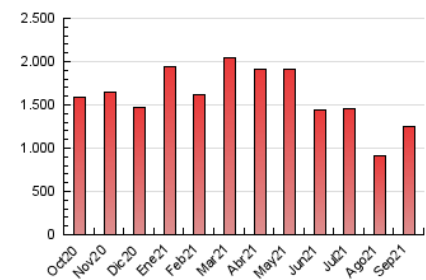

#### 3. Por día del mes (Nacional)

Día	N. únicos	Visitas	Páginas	Día	N. únicos	Visitas	Páginas	Día	N. únicos	Visitas	Páginas
1	27.562	30.641	43.474	11	26.747	30.051	43.445	21	32.200	35.890	50.749
2	15.747	17.788	26.563	12	29.234	32.561	47.912	22	33.801	37.119	51.749
3	12.575	14.304	22.056	13	24.317	27.374	40.249	23	29.154	31.910	44.694
4	34.608	38.046	52.166	14	16.339	18.801	29.461	24	16.521	18.831	27.896
5	98.561	112.102	151.664	15	18.233	20.883	31.648	25	18.448	20.659	30.180
6	44.422	50.265	72.301	16	15.835	18.033	27.574	26	17.950	20.617	31.286
7	23.585	27.004	40.680	17	18.918	21.658	31.918	27	16.814	19.463	29.938
8	24.660	27.343	40.665	18	26.407	29.647	42.138	28	16.785	19.217	28.849
9	22.157	25.281	38.413	19	22.379	26.038	37.803	29	14.266	16.402	25.162
10	24.483	27.995	42.359	20	17.992	20.744	31.253	30	17.985	20.835	32.074

##### 4.1 Por día de la semana (promedio)

N. únicos / Visitas (x 100)

Páginas (x 100)

##### 4.2 Por franja horaria (promedio)

Visitas (x 1000)

Páginas (x 1000)

##### 4.3 Por meses

N. únicos / Visitas (x 1000)

Páginas (x 1000)