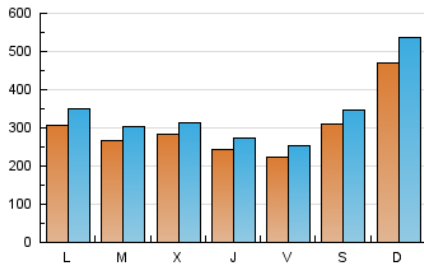

4. Gráficas (Nacional e Internacional)

4.1 Por día de la semana (promedio)

N. únicos / Visitas (x 100)