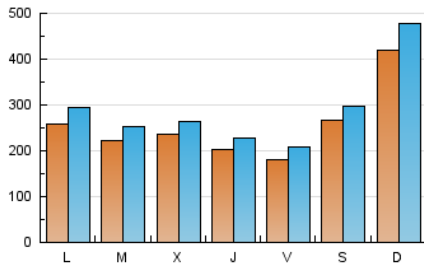

4. Gráficas (Nacional)

4.1 Por día de la semana (promedio)

N. únicos / Visitas (x 100)