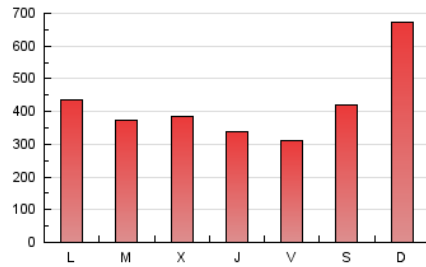

Páginas (x 100)