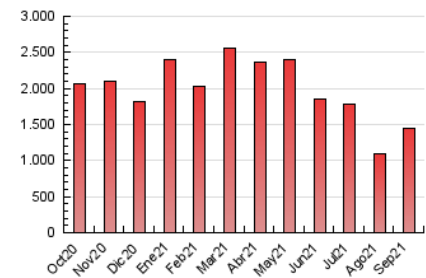

### 3. Por día del mes (Nacional e Internacional)

Día	N. únicos	Visitas	Páginas	Día	N. únicos	Visitas	Páginas	Día	N. únicos	Visitas	Páginas
1	32.255	35.616	49.808	11	30.940	34.857	49.650	21	37.058	41.340	57.919
2	19.296	21.655	31.528	12	33.377	37.129	54.004	22	38.628	42.461	58.788
3	16.051	18.001	26.797	13	28.786	32.407	46.856	23	33.448	36.688	50.980
4	40.329	44.140	60.085	14	20.136	23.032	35.007	24	20.165	22.986	33.177
5	107.259	121.911	164.651	15	22.204	25.233	37.439	25	22.105	24.689	35.478
6	51.006	57.620	82.487	16	19.511	22.084	32.832	26	21.610	24.706	36.841
7	28.943	32.935	48.506	17	22.876	26.172	37.706	27	20.909	24.021	36.097
8	30.138	33.415	48.581	18	30.897	34.626	48.674	28	20.471	23.387	34.321
9	27.676	31.260	46.190	19	26.215	30.390	43.778	29	17.963	20.456	30.574
10	29.623	33.665	49.776	20	22.509	25.617	37.626	30	22.122	25.425	38.274

4. Gráficas (Nacional e Internacional)

4.1 Por día de la semana (promedio)

N. únicos / Visitas (x 100)

Páginas (x 100)

4.2 Por franja horaria (promedio)

Visitas\_ (x 1000)

Páginas (x 1000)

4.3 Por meses

N. únicos / Visitas (x 1000)

Páginas (x 1000)