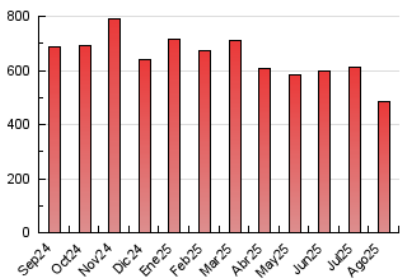

#### 4.1 Por día de la semana (promedio)

N. únicos / Visitas (x 100)

Páginas (x 100)

#### 4.2 Por franja horaria (promedio)

Visitas\_ (x 1000)

Páginas (x 1000)

#### 4.3 Por meses

N. únicos / Visitas (x 1000)

Páginas (x 1000)