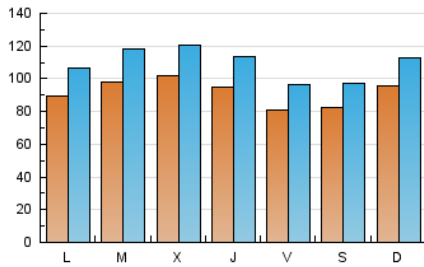

4. Gráficas (Nacional)

4.1 Por día de la semana (promedio)

N. únicos / Visitas (x 100)