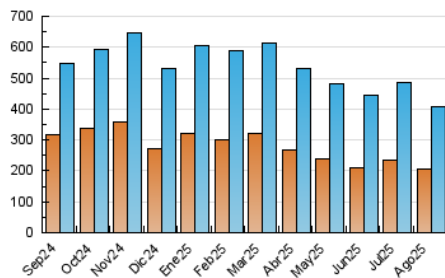

#### 4. Gráficas (Nacional e Internacional)

##### 4.1 Por día de la semana (promedio)

N. únicos / Visitas (x 100)

Páginas (x 100)

##### 4.2 Por franja horaria (promedio)

Visitas\_ (x 1000)

Páginas (x 1000)

##### 4.3 Por meses

N. únicos / Visitas (x 1000)

Páginas (x 1000)