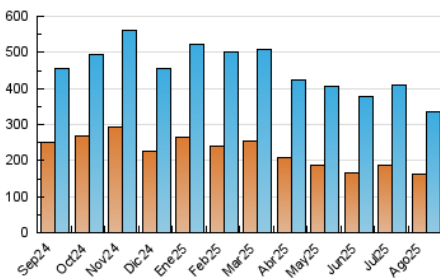

#### 4.1 Por día de la semana (promedio)

N. únicos / Visitas (x 100)

Páginas (x 100)

#### 4.2 Por franja horaria (promedio)

Visitas\_ (x 1000)

Páginas (x 1000)

#### 4.3 Por meses

N. únicos / Visitas (x 1000)

Páginas (x 1000)