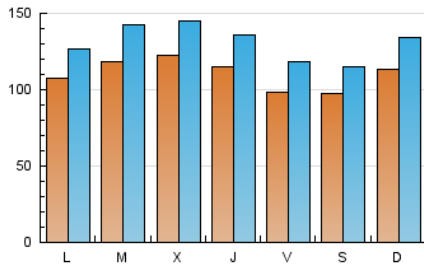

4. Gráficas (Nacional e Internacional)

4.1 Por día de la semana (promedio)

N. únicos / Visitas (x 100)