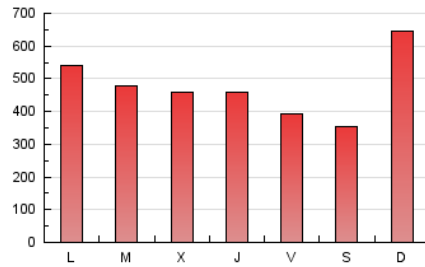

1. Cifras totales y promedios (Nacional)

MES - AÑO	NAVEGADORES UNICOS	VISITAS	PAGINAS
Julio - 2021	452.189	760.823	1.450.725
PROMEDIO DIARIO	20.752	24.543	46.798
PROMEDIO LUNES-VIERNES	19.030	22.818	46.152
PROMEDIO SABADO-DOMINGO	24.962	28.759	48.375
PAGINAS / VISITAS	1,91		
DURACION MEDIA VISITAS	0:08:53		
DURACION MEDIA PAGINAS	0:09:48		

2. Secciones (Nacional)

	PAGINAS	%
HOME	150.813	10.40 %
RESTO	1.299.912	89.60 %

3. Por día del mes (Nacional)

Día	N. únicos	Visitas	Páginas	Día	N. únicos	Visitas	Páginas	Día	N. únicos	Visitas	Páginas
1	18.083	21.213	42.397	11	19.232	23.846	48.804	21	25.345	29.549	57.230
2	15.180	18.409	37.397	12	13.250	17.221	43.373	22	23.765	28.572	56.554
3	18.131	21.745	39.429	13	12.237	15.777	40.308	23	15.731	19.207	39.449
4	96.208	102.168	126.589	14	12.767	16.293	38.632	24	14.185	17.342	33.529
5	44.809	49.022	71.740	15	18.964	23.169	49.362	25	15.884	19.747	39.805
6	28.752	33.236	56.276	16	19.790	23.844	49.102	26	14.326	17.591	41.986
7	23.889	28.152	51.703	17	16.571	20.013	40.241	27	12.843	15.914	35.488
8	17.193	20.797	43.045	18	18.763	22.498	42.925	28	13.216	16.295	36.233
9	12.038	15.051	35.169	19	24.479	29.526	58.409	29	15.014	18.214	38.046
10	13.970	17.241	35.543	20	23.494	28.642	58.749	30	13.495	16.298	34.704
								31	11.711	14.231	28.508

4. Gráficas (Nacional)

4.1 Por día de la semana (promedio)

N. únicos / Visitas (x 100)

Páginas (x 100)

4.2 Por franja horaria (promedio)

Visitas (x 1000)

Páginas (x 1000)

4.3 Por meses