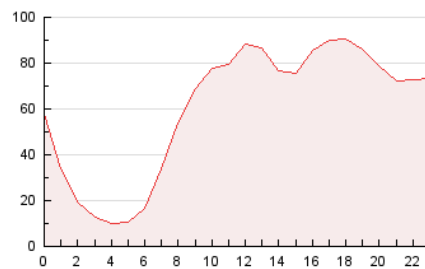

2. Secciones (Nacional)

	PAGINAS	%
HOME	150.813	10.40 %
RESTO	1.299.912	89.60 %

3. Por día del mes (Nacional)

Día	N. únicos	Visitas	Páginas	Día	N. únicos	Visitas	Páginas	Día	N. únicos	Visitas	Páginas
1	18.083	21.213	42.397	11	19.232	23.846	48.804	21	25.345	29.549	57.230
2	15.180	18.409	37.397	12	13.250	17.221	43.373	22	23.765	28.572	56.554
3	18.131	21.745	39.429	13	12.237	15.777	40.308	23	15.731	19.207	39.449
4	96.208	102.168	126.589	14	12.767	16.293	38.632	24	14.185	17.342	33.529
5	44.809	49.022	71.740	15	18.964	23.169	49.362	25	15.884	19.747	39.805
6	28.752	33.236	56.276	16	19.790	23.844	49.102	26	14.326	17.591	41.986
7	23.889	28.152	51.703	17	16.571	20.013	40.241	27	12.843	15.914	35.488
8	17.193	20.797	43.045	18	18.763	22.498	42.925	28	13.216	16.295	36.233
9	12.038	15.051	35.169	19	24.479	29.526	58.409	29	15.014	18.214	38.046
10	13.970	17.241	35.543	20	23.494	28.642	58.749	30	13.495	16.298	34.704
								31	11.711	14.231	28.508

4. Gráficas (Nacional)

4.1 Por día de la semana (promedio)

N. únicos / Visitas (x 100)

Páginas (x 100)

4.2 Por franja horaria (promedio)

Visitas (x 1000)

Páginas (x 1000)

4.3 Por meses