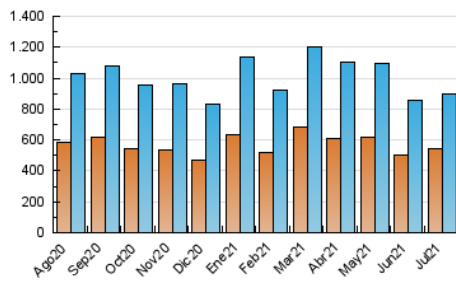

4.3 Por meses

N. únicos / Visitas (x 1000)