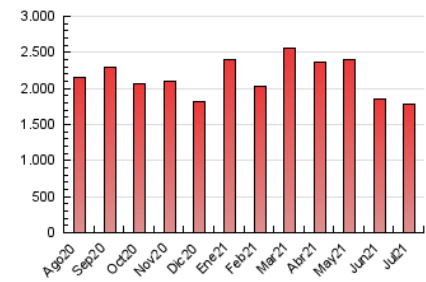

Páginas (x 1000)