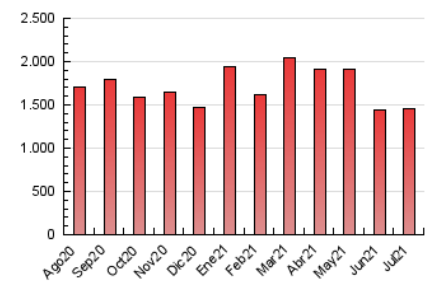

Páginas (x 1000)