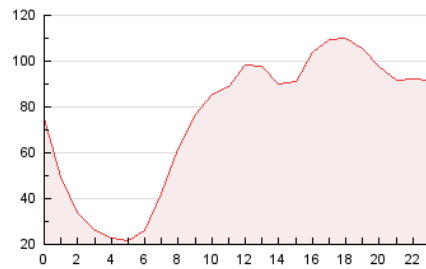

2. Secciones (Nacional e Internacional)

	PAGINAS	%
HOME	169.963	9.51 %
RESTO	1.618.107	90.49 %

3. Por día del mes (Nacional e Internacional)

Día	N. únicos	Visitas	Páginas	Día	N. únicos	Visitas	Páginas	Día	N. únicos	Visitas	Páginas
1	22.171	25.988	54.945	11	22.475	27.925	58.850	21	29.312	34.495	68.564
2	18.914	22.748	48.318	12	16.871	21.671	56.211	22	27.933	33.750	69.208
3	22.177	26.635	50.576	13	15.750	20.051	52.008	23	19.235	23.341	49.846
4	101.162	107.751	138.084	14	15.978	20.189	50.105	24	17.207	21.002	41.767
5	48.806	54.074	84.368	15	22.538	27.447	60.759	25	18.848	23.386	48.436
6	33.580	38.881	69.536	16	23.375	28.031	60.015	26	17.222	21.257	51.988
7	28.622	33.707	65.915	17	19.669	23.830	48.861	27	15.971	19.756	45.168
8	21.261	25.777	56.404	18	21.844	26.063	50.847	28	16.423	20.121	46.375
9	15.380	19.177	46.529	19	28.103	34.011	69.338	29	18.307	22.268	48.777
10	17.001	20.876	44.834	20	27.268	33.253	70.109	30	16.550	20.089	44.852
								31	14.295	17.372	36.477

4. Gráficas (Nacional e Internacional)

4.1 Por día de la semana (promedio)

N. únicos / Visitas (x 100)

Páginas (x 100)

4.2 Por franja horaria (promedio)

Visitas (x 1000)

Páginas (x 1000)

4.3 Por meses