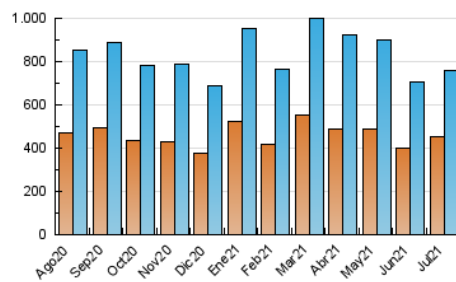

4.3 Por meses

N. únicos / Visitas (x 1000)