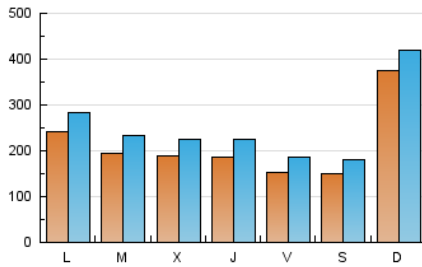

1. Cifras totales y promedios (Nacional)

MES - AÑO	NAVEGADORES UNICOS	VISITAS	PAGINAS
Julio - 2021	452.189	760.823	1.450.725
PROMEDIO DIARIO	20.752	24.543	46.798
PROMEDIO LUNES-VIERNES	19.030	22.818	46.152
PROMEDIO SABADO-DOMINGO	24.962	28.759	48.375
PAGINAS / VISITAS	1,91		
DURACION MEDIA VISITAS	0:08:53		
DURACION MEDIA PAGINAS	0:09:48		

2. Secciones (Nacional)

	PAGINAS	%
HOME	150.813	10.40 %
RESTO	1.299.912	89.60 %

3. Por día del mes (Nacional)

Día	N. únicos	Visitas	Páginas	Día	N. únicos	Visitas	Páginas	Día	N. únicos	Visitas	Páginas
1	18.083	21.213	42.397	11	19.232	23.846	48.804	21	25.345	29.549	57.230
2	15.180	18.409	37.397	12	13.250	17.221	43.373	22	23.765	28.572	56.554
3	18.131	21.745	39.429	13	12.237	15.777	40.308	23	15.731	19.207	39.449
4	96.208	102.168	126.589	14	12.767	16.293	38.632	24	14.185	17.342	33.529
5	44.809	49.022	71.740	15	18.964	23.169	49.362	25	15.884	19.747	39.805
6	28.752	33.236	56.276	16	19.790	23.844	49.102	26	14.326	17.591	41.986
7	23.889	28.152	51.703	17	16.571	20.013	40.241	27	12.843	15.914	35.488
8	17.193	20.797	43.045	18	18.763	22.498	42.925	28	13.216	16.295	36.233
9	12.038	15.051	35.169	19	24.479	29.526	58.409	29	15.014	18.214	38.046
10	13.970	17.241	35.543	20	23.494	28.642	58.749	30	13.495	16.298	34.704
								31	11.711	14.231	28.508

4. Gráficas (Nacional)

4.1 Por día de la semana (promedio)

N. únicos / Visitas (x 100)

Páginas (x 100)

4.2 Por franja horaria (promedio)

Visitas (x 1000)

Páginas (x 1000)

4.3 Por meses