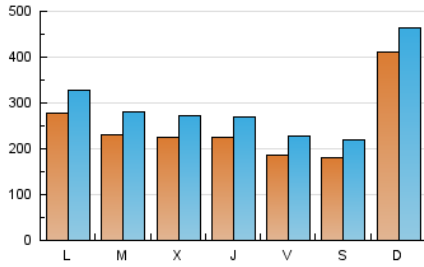

1. Cifras totales y promedios (Nacional e Internacional)

MES - AÑO	NAVEGADORES UNICOS	VISITAS	PAGINAS
Julio - 2021	539.691	894.922	1.788.070
PROMEDIO DIARIO	24.331	28.868	57.680
PROMEDIO LUNES-VIERNES	22.708	27.276	57.697
PROMEDIO SABADO-DOMINGO	28.298	32.760	57.637
PAGINAS / VISITAS	2,00		
DURACION MEDIA VISITAS	0:10:21		
DURACION MEDIA PAGINAS	0:10:22		

2. Secciones (Nacional e Internacional)

	PAGINAS	%
HOME	169.963	9.51 %
RESTO	1.618.107	90.49 %

3. Por día del mes (Nacional e Internacional)

Día	N. únicos	Visitas	Páginas	Día	N. únicos	Visitas	Páginas	Día	N. únicos	Visitas	Páginas
1	22.171	25.988	54.945	11	22.475	27.925	58.850	21	29.312	34.495	68.564
2	18.914	22.748	48.318	12	16.871	21.671	56.211	22	27.933	33.750	69.208
3	22.177	26.635	50.576	13	15.750	20.051	52.008	23	19.235	23.341	49.846
4	101.162	107.751	138.084	14	15.978	20.189	50.105	24	17.207	21.002	41.767
5	48.806	54.074	84.368	15	22.538	27.447	60.759	25	18.848	23.386	48.436
6	33.580	38.881	69.536	16	23.375	28.031	60.015	26	17.222	21.257	51.988
7	28.622	33.707	65.915	17	19.669	23.830	48.861	27	15.971	19.756	45.168
8	21.261	25.777	56.404	18	21.844	26.063	50.847	28	16.423	20.121	46.375
9	15.380	19.177	46.529	19	28.103	34.011	69.338	29	18.307	22.268	48.777
10	17.001	20.876	44.834	20	27.268	33.253	70.109	30	16.550	20.089	44.852
								31	14.295	17.372	36.477

4. Gráficas (Nacional e Internacional)

4.1 Por día de la semana (promedio)

N. únicos / Visitas (x 100)

Páginas (x 100)

4.2 Por franja horaria (promedio)

Visitas (x 1000)

Páginas (x 1000)

4.3 Por meses