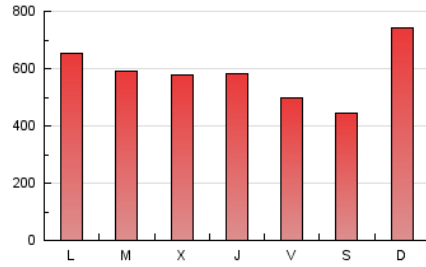

1. Cifras totales y promedios (Nacional e Internacional)

MES - AÑO	NAVEGADORES UNICOS	VISITAS	PAGINAS
Julio - 2021	539.691	894.922	1.788.070
PROMEDIO DIARIO	24.331	28.868	57.680
PROMEDIO LUNES-VIERNES	22.708	27.276	57.697
PROMEDIO SABADO-DOMINGO	28.298	32.760	57.637
PAGINAS / VISITAS	2,00		
DURACION MEDIA VISITAS	0:10:21		
DURACION MEDIA PAGINAS	0:10:22		

2. Secciones (Nacional e Internacional)

	PAGINAS	%
HOME	169.963	9.51 %
RESTO	1.618.107	90.49 %

3. Por día del mes (Nacional e Internacional)

Día	N. únicos	Visitas	Páginas	Día	N. únicos	Visitas	Páginas	Día	N. únicos	Visitas	Páginas
1	22.171	25.988	54.945	11	22.475	27.925	58.850	21	29.312	34.495	68.564
2	18.914	22.748	48.318	12	16.871	21.671	56.211	22	27.933	33.750	69.208
3	22.177	26.635	50.576	13	15.750	20.051	52.008	23	19.235	23.341	49.846
4	101.162	107.751	138.084	14	15.978	20.189	50.105	24	17.207	21.002	41.767
5	48.806	54.074	84.368	15	22.538	27.447	60.759	25	18.848	23.386	48.436
6	33.580	38.881	69.536	16	23.375	28.031	60.015	26	17.222	21.257	51.988
7	28.622	33.707	65.915	17	19.669	23.830	48.861	27	15.971	19.756	45.168
8	21.261	25.777	56.404	18	21.844	26.063	50.847	28	16.423	20.121	46.375
9	15.380	19.177	46.529	19	28.103	34.011	69.338	29	18.307	22.268	48.777
10	17.001	20.876	44.834	20	27.268	33.253	70.109	30	16.550	20.089	44.852
								31	14.295	17.372	36.477

4. Gráficas (Nacional e Internacional)

4.1 Por día de la semana (promedio)

N. únicos / Visitas (x 100)

Páginas (x 100)

4.2 Por franja horaria (promedio)

Visitas (x 1000)

Páginas (x 1000)

4.3 Por meses