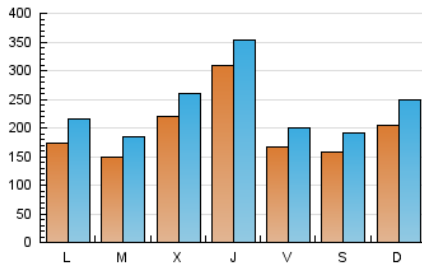

1. Cifras totales y promedios (Nacional)

MES - AÑO	NAVEGADORES UNICOS	VISITAS	PAGINAS
Junio - 2021	402.313	706.274	1.443.348
PROMEDIO DIARIO	19.649	23.542	48.112
PROMEDIO LUNES-VIERNES	20.210	24.075	50.063
PROMEDIO SABADO-DOMINGO	18.105	22.077	42.746
PAGINAS / VISITAS	2,04		
DURACION MEDIA VISITAS	0:10:04		
DURACION MEDIA PAGINAS	0:09:39		

2. Secciones (Nacional)

	PAGINAS	%
HOME	144.120	9.99 %
RESTO	1.299.228	90.01 %

3. Por día del mes (Nacional)

Día	N. únicos	Visitas	Páginas	Día	N. únicos	Visitas	Páginas	Día	N. únicos	Visitas	Páginas
1	15.842	19.474	45.325	11	16.077	19.162	39.949	21	15.902	20.092	46.379
2	38.612	43.194	72.222	12	14.013	16.855	33.218	22	11.780	14.667	37.127
3	74.838	82.643	119.088	13	21.256	25.501	46.867	23	12.442	15.546	35.695
4	21.978	26.259	52.512	14	19.275	23.693	50.559	24	13.110	16.020	35.816
5	17.894	21.515	42.161	15	14.204	17.373	40.078	25	12.322	15.016	32.933
6	22.662	27.709	52.127	16	28.227	32.815	62.565	26	13.329	16.435	33.143
7	20.956	25.764	77.265	17	17.608	21.361	47.778	27	18.317	22.614	44.410
8	21.695	26.109	65.306	18	16.307	19.904	42.885	28	13.521	17.026	37.464
9	18.475	22.345	47.316	19	18.045	21.919	42.464	29	11.183	14.073	33.266
10	17.578	21.149	43.354	20	19.327	24.071	47.579	30	12.697	15.970	36.497

4. Gráficas (Nacional)

4.1 Por día de la semana (promedio)

N. únicos / Visitas (x 100)

Páginas (x 100)

4.2 Por franja horaria (promedio)

Visitas (x 1000)

Páginas (x 1000)

4.3 Por meses