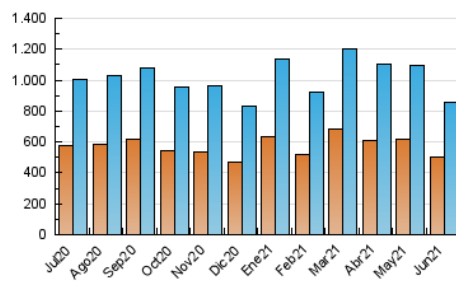

4.3 Por meses

N. únicos / Visitas (x 1000)