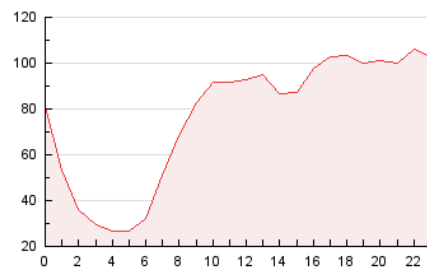

1. Cifras totales y promedios (Nacional e Internacional)

MES - AÑO	NAVEGADORES UNICOS	VISITAS	PAGINAS
Junio - 2021	503.224	856.844	1.846.174
PROMEDIO DIARIO	23.792	28.561	61.539
PROMEDIO LUNES-VIERNES	24.491	29.252	64.265
PROMEDIO SABADO-DOMINGO	21.868	26.663	54.044
PAGINAS / VISITAS	2,15		
DURACION MEDIA VISITAS	0:11:49		
DURACION MEDIA PAGINAS	0:10:14		

2. Secciones (Nacional e Internacional)

	PAGINAS	%
HOME	163.066	8.83 %
RESTO	1.683.108	91.17 %

3. Por día del mes (Nacional e Internacional)

Día	N. únicos	Visitas	Páginas	Día	N. únicos	Visitas	Páginas	Día	N. únicos	Visitas	Páginas
1	20.316	24.841	60.037	11	20.372	24.460	54.111	21	19.741	24.777	58.769
2	44.115	49.602	87.800	12	17.640	21.329	44.853	22	15.404	18.994	49.040
3	81.908	90.551	136.254	13	24.950	30.113	58.909	23	16.011	19.819	47.919
4	26.642	31.773	66.446	14	23.250	28.445	63.965	24	16.901	20.662	48.144
5	22.335	26.826	54.170	15	18.113	22.206	53.915	25	15.927	19.374	44.360
6	27.664	33.564	65.627	16	32.723	38.283	77.743	26	16.421	20.300	43.421
7	26.012	31.993	99.538	17	21.481	26.038	60.956	27	22.104	27.322	55.453
8	26.648	32.232	84.487	18	19.854	24.403	54.953	28	17.248	21.618	50.281
9	23.353	28.320	62.932	19	21.293	25.837	52.549	29	14.606	18.313	46.161
10	22.104	26.667	57.895	20	22.534	28.015	57.371	30	16.083	20.167	48.115

4. Gráficas (Nacional e Internacional)

4.1 Por día de la semana (promedio)

N. únicos / Visitas (x 100)

Páginas (x 100)

4.2 Por franja horaria (promedio)

Visitas (x 1000)

Páginas (x 1000)

4.3 Por meses