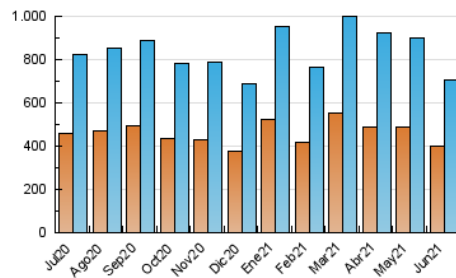

4.3 Por meses

N. únicos / Visitas (x 1000)