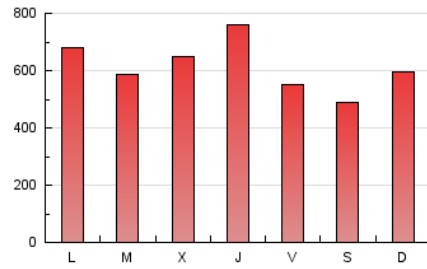

1. Cifras totales y promedios (Nacional e Internacional)

MES - AÑO	NAVEGADORES UNICOS	VISITAS	PAGINAS
Junio - 2021	503.224	856.844	1.846.174
PROMEDIO DIARIO	23.792	28.561	61.539
PROMEDIO LUNES-VIERNES	24.491	29.252	64.265
PROMEDIO SABADO-DOMINGO	21.868	26.663	54.044
PAGINAS / VISITAS	2,15		
DURACION MEDIA VISITAS	0:11:49		
DURACION MEDIA PAGINAS	0:10:14		

2. Secciones (Nacional e Internacional)

	PAGINAS	%
HOME	163.066	8.83 %
RESTO	1.683.108	91.17 %

3. Por día del mes (Nacional e Internacional)

Día	N. únicos	Visitas	Páginas	Día	N. únicos	Visitas	Páginas	Día	N. únicos	Visitas	Páginas
1	20.316	24.841	60.037	11	20.372	24.460	54.111	21	19.741	24.777	58.769
2	44.115	49.602	87.800	12	17.640	21.329	44.853	22	15.404	18.994	49.040
3	81.908	90.551	136.254	13	24.950	30.113	58.909	23	16.011	19.819	47.919
4	26.642	31.773	66.446	14	23.250	28.445	63.965	24	16.901	20.662	48.144
5	22.335	26.826	54.170	15	18.113	22.206	53.915	25	15.927	19.374	44.360
6	27.664	33.564	65.627	16	32.723	38.283	77.743	26	16.421	20.300	43.421
7	26.012	31.993	99.538	17	21.481	26.038	60.956	27	22.104	27.322	55.453
8	26.648	32.232	84.487	18	19.854	24.403	54.953	28	17.248	21.618	50.281
9	23.353	28.320	62.932	19	21.293	25.837	52.549	29	14.606	18.313	46.161
10	22.104	26.667	57.895	20	22.534	28.015	57.371	30	16.083	20.167	48.115

4. Gráficas (Nacional e Internacional)

4.1 Por día de la semana (promedio)

N. únicos / Visitas (x 100)

Páginas (x 100)

4.2 Por franja horaria (promedio)

Visitas (x 1000)

Páginas (x 1000)

4.3 Por meses