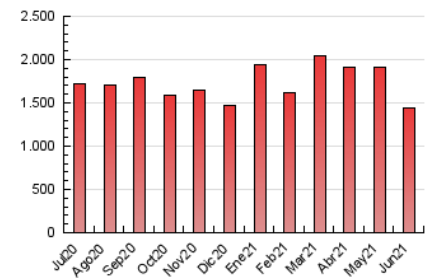

Páginas (x 1000)