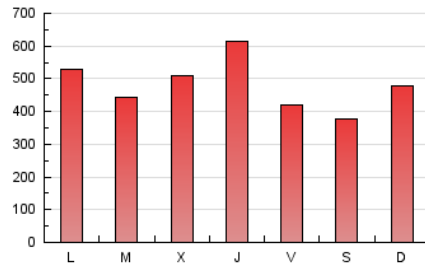

1. Cifras totales y promedios (Nacional)

MES - AÑO	NAVEGADORES UNICOS	VISITAS	PAGINAS
Junio - 2021	402.313	706.274	1.443.348
PROMEDIO DIARIO	19.649	23.542	48.112
PROMEDIO LUNES-VIERNES	20.210	24.075	50.063
PROMEDIO SABADO-DOMINGO	18.105	22.077	42.746
PAGINAS / VISITAS	2,04		
DURACION MEDIA VISITAS	0:10:04		
DURACION MEDIA PAGINAS	0:09:39		

2. Secciones (Nacional)

	PAGINAS	%
HOME	144.120	9.99 %
RESTO	1.299.228	90.01 %

3. Por día del mes (Nacional)

Día	N. únicos	Visitas	Páginas	Día	N. únicos	Visitas	Páginas	Día	N. únicos	Visitas	Páginas
1	15.842	19.474	45.325	11	16.077	19.162	39.949	21	15.902	20.092	46.379
2	38.612	43.194	72.222	12	14.013	16.855	33.218	22	11.780	14.667	37.127
3	74.838	82.643	119.088	13	21.256	25.501	46.867	23	12.442	15.546	35.695
4	21.978	26.259	52.512	14	19.275	23.693	50.559	24	13.110	16.020	35.816
5	17.894	21.515	42.161	15	14.204	17.373	40.078	25	12.322	15.016	32.933
6	22.662	27.709	52.127	16	28.227	32.815	62.565	26	13.329	16.435	33.143
7	20.956	25.764	77.265	17	17.608	21.361	47.778	27	18.317	22.614	44.410
8	21.695	26.109	65.306	18	16.307	19.904	42.885	28	13.521	17.026	37.464
9	18.475	22.345	47.316	19	18.045	21.919	42.464	29	11.183	14.073	33.266
10	17.578	21.149	43.354	20	19.327	24.071	47.579	30	12.697	15.970	36.497

4. Gráficas (Nacional)

4.1 Por día de la semana (promedio)

N. únicos / Visitas (x 100)

Páginas (x 100)

4.2 Por franja horaria (promedio)

Visitas (x 1000)

Páginas (x 1000)

4.3 Por meses