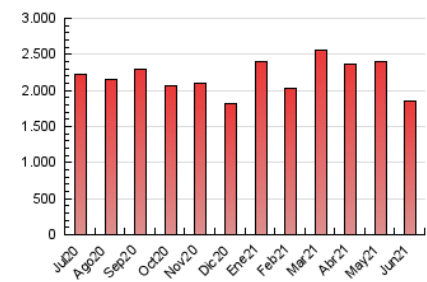

Páginas (x 1000)