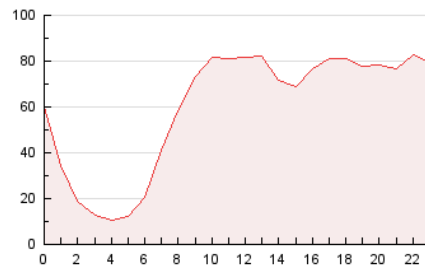

2. Secciones (Nacional)

	PAGINAS	%
HOME	144.120	9.99 %
RESTO	1.299.228	90.01 %

3. Por día del mes (Nacional)

Día	N. únicos	Visitas	Páginas	Día	N. únicos	Visitas	Páginas	Día	N. únicos	Visitas	Páginas
1	15.842	19.474	45.325	11	16.077	19.162	39.949	21	15.902	20.092	46.379
2	38.612	43.194	72.222	12	14.013	16.855	33.218	22	11.780	14.667	37.127
3	74.838	82.643	119.088	13	21.256	25.501	46.867	23	12.442	15.546	35.695
4	21.978	26.259	52.512	14	19.275	23.693	50.559	24	13.110	16.020	35.816
5	17.894	21.515	42.161	15	14.204	17.373	40.078	25	12.322	15.016	32.933
6	22.662	27.709	52.127	16	28.227	32.815	62.565	26	13.329	16.435	33.143
7	20.956	25.764	77.265	17	17.608	21.361	47.778	27	18.317	22.614	44.410
8	21.695	26.109	65.306	18	16.307	19.904	42.885	28	13.521	17.026	37.464
9	18.475	22.345	47.316	19	18.045	21.919	42.464	29	11.183	14.073	33.266
10	17.578	21.149	43.354	20	19.327	24.071	47.579	30	12.697	15.970	36.497

4. Gráficas (Nacional)

4.1 Por día de la semana (promedio)

N. únicos / Visitas (x 100)

Páginas (x 100)

4.2 Por franja horaria (promedio)

Visitas (x 1000)

Páginas (x 1000)

4.3 Por meses