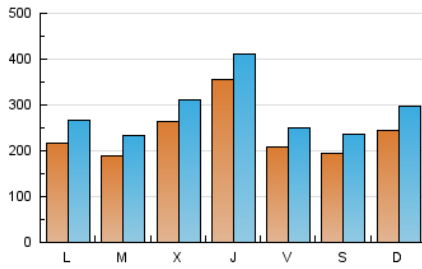

1. Cifras totales y promedios (Nacional e Internacional)

MES - AÑO	NAVEGADORES UNICOS	VISITAS	PAGINAS
Junio - 2021	503.224	856.844	1.846.174
PROMEDIO DIARIO	23.792	28.561	61.539
PROMEDIO LUNES-VIERNES	24.491	29.252	64.265
PROMEDIO SABADO-DOMINGO	21.868	26.663	54.044
PAGINAS / VISITAS	2,15		
DURACION MEDIA VISITAS	0:11:49		
DURACION MEDIA PAGINAS	0:10:14		

2. Secciones (Nacional e Internacional)

	PAGINAS	%
HOME	163.066	8.83 %
RESTO	1.683.108	91.17 %

3. Por día del mes (Nacional e Internacional)

Día	N. únicos	Visitas	Páginas	Día	N. únicos	Visitas	Páginas	Día	N. únicos	Visitas	Páginas
1	20.316	24.841	60.037	11	20.372	24.460	54.111	21	19.741	24.777	58.769
2	44.115	49.602	87.800	12	17.640	21.329	44.853	22	15.404	18.994	49.040
3	81.908	90.551	136.254	13	24.950	30.113	58.909	23	16.011	19.819	47.919
4	26.642	31.773	66.446	14	23.250	28.445	63.965	24	16.901	20.662	48.144
5	22.335	26.826	54.170	15	18.113	22.206	53.915	25	15.927	19.374	44.360
6	27.664	33.564	65.627	16	32.723	38.283	77.743	26	16.421	20.300	43.421
7	26.012	31.993	99.538	17	21.481	26.038	60.956	27	22.104	27.322	55.453
8	26.648	32.232	84.487	18	19.854	24.403	54.953	28	17.248	21.618	50.281
9	23.353	28.320	62.932	19	21.293	25.837	52.549	29	14.606	18.313	46.161
10	22.104	26.667	57.895	20	22.534	28.015	57.371	30	16.083	20.167	48.115

4. Gráficas (Nacional e Internacional)

4.1 Por día de la semana (promedio)

N. únicos / Visitas (x 100)

Páginas (x 100)

4.2 Por franja horaria (promedio)

Visitas (x 1000)

Páginas (x 1000)

4.3 Por meses