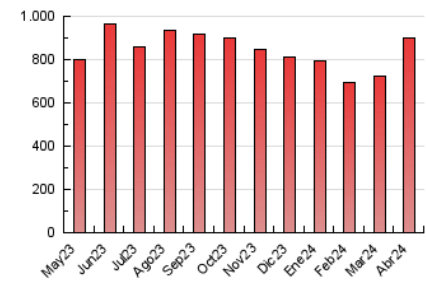

Páginas (x 1000)