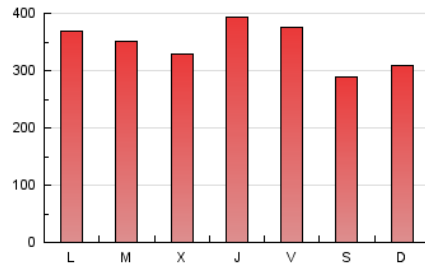

1. Cifras totales y promedios (Nacional e Internacional)

MES - AÑO	NAVEGADORES UNICOS	VISITAS	PAGINAS
Abril - 2024	453.640	729.931	1.037.240
PROMEDIO DIARIO	20.778	24.331	34.575
PROMEDIO LUNES-VIERNES	21.861	25.602	36.290
PROMEDIO SABADO-DOMINGO	17.799	20.837	29.858
PAGINAS / VISITAS	1,42		
DURACION MEDIA VISITAS	0:03:01		
TIEMPO INTERACCIÓN MEDIO	0:02:32		

2. Secciones (Nacional e Internacional)

	PAGINAS	%
HOME	164.161	15.83 %
RESTO	873.079	84.17 %

3. Por día del mes (Nacional e Internacional)

Día	N. únicos	Visitas	Páginas	Día	N. únicos	Visitas	Páginas	Día	N. únicos	Visitas	Páginas
1	17.058	19.536	31.544	11	19.769	22.959	30.611	21	13.775	15.774	20.508
2	19.279	21.805	36.208	12	17.562	20.651	25.870	22	17.841	21.021	27.404
3	17.350	19.869	32.071	13	14.935	17.501	23.819	23	17.995	20.776	27.181
4	13.760	16.277	25.788	14	16.891	20.071	26.559	24	23.262	27.295	36.782
5	13.090	15.187	24.374	15	21.124	25.257	33.314	25	44.131	53.650	75.571
6	12.428	14.483	23.592	16	23.634	26.779	34.754	26	41.834	49.473	74.789
7	14.140	16.363	28.368	17	23.036	27.115	33.799	27	27.927	32.385	46.649
8	15.186	17.807	28.605	18	16.472	19.924	25.616	28	28.103	33.743	48.126
9	19.670	22.623	31.603	19	15.915	18.439	24.745	29	37.346	43.320	63.300
10	19.014	21.806	29.124	20	14.191	16.376	21.239	30	26.621	31.666	45.327

4. Gráficas (Nacional e Internacional)

4.1 Por día de la semana (promedio)

N. únicos / Visitas (x 100)

Páginas (x 100)

4.2 Por franja horaria (promedio)

Visitas_ (x 1000)

Páginas (x 1000)

4.3 Por meses