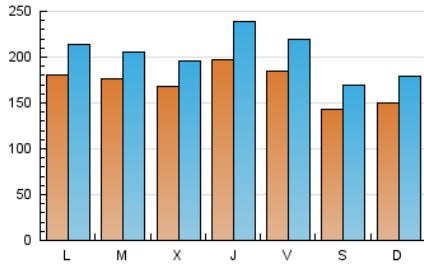

1. Cifras totales y promedios (Nacional)

MES - AÑO	NAVEGADORES UNICOS	VISITAS	PAGINAS
Abril - 2024	364.382	610.136	901.743
PROMEDIO DIARIO	17.194	20.338	30.058
PROMEDIO LUNES-VIERNES	18.116	21.407	31.549
PROMEDIO SABADO-DOMINGO	14.659	17.399	25.959
PAGINAS / VISITAS	1,48		
DURACION MEDIA VISITAS	0:03:11		
TIEMPO INTERACCIÓN MEDIO	0:02:52		

2. Secciones (Nacional)

	PAGINAS	%
HOME	147.927	16.40 %
RESTO	753.816	83.60 %

3. Por día del mes (Nacional)

Día	N. únicos	Visitas	Páginas	Día	N. únicos	Visitas	Páginas	Día	N. únicos	Visitas	Páginas
1	14.435	16.405	27.470	11	15.675	18.392	26.008	21	10.539	12.029	16.838
2	16.348	18.731	31.747	12	13.899	16.489	21.819	22	14.029	16.553	23.004
3	14.466	16.833	27.458	13	11.935	14.416	20.406	23	14.269	16.782	22.881
4	11.207	13.150	21.774	14	13.409	16.124	22.578	24	19.367	22.418	31.953
5	10.412	12.218	20.123	15	16.845	20.417	28.375	25	39.054	47.705	69.173
6	10.208	12.235	20.286	16	18.893	21.466	29.199	26	37.206	44.384	68.696
7	11.693	13.570	24.247	17	18.245	21.477	28.178	27	24.194	27.979	41.950
8	12.285	14.642	23.964	18	13.064	16.213	21.761	28	24.241	29.859	43.471
9	15.850	18.536	27.220	19	12.370	14.492	20.621	29	32.913	38.617	57.622
10	15.185	17.464	24.789	20	11.051	12.976	17.895	30	22.537	27.564	40.237

4. Gráficas (Nacional)

4.1 Por día de la semana (promedio)

N. únicos / Visitas (x 100)

Páginas (x 100)

4.2 Por franja horaria (promedio)

Visitas_ (x 1000)

Páginas (x 1000)

4.3 Por meses