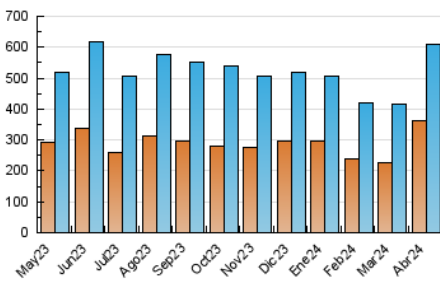

1. Cifras totales y promedios (Nacional)

MES - AÑO	NAVEGADORES UNICOS	VISITAS	PAGINAS
Abril - 2024	364.382	610.136	901.743
PROMEDIO DIARIO	17.194	20.338	30.058
PROMEDIO LUNES-VIERNES	18.116	21.407	31.549
PROMEDIO SABADO-DOMINGO	14.659	17.399	25.959
PAGINAS / VISITAS	1,48		
DURACION MEDIA VISITAS	0:03:11		
TIEMPO INTERACCIÓN MEDIO	0:02:52		

2. Secciones (Nacional)

	PAGINAS	%
HOME	147.927	16.40 %
RESTO	753.816	83.60 %

3. Por día del mes (Nacional)

Día	N. únicos	Visitas	Páginas	Día	N. únicos	Visitas	Páginas	Día	N. únicos	Visitas	Páginas
1	14.435	16.405	27.470	11	15.675	18.392	26.008	21	10.539	12.029	16.838
2	16.348	18.731	31.747	12	13.899	16.489	21.819	22	14.029	16.553	23.004
3	14.466	16.833	27.458	13	11.935	14.416	20.406	23	14.269	16.782	22.881
4	11.207	13.150	21.774	14	13.409	16.124	22.578	24	19.367	22.418	31.953
5	10.412	12.218	20.123	15	16.845	20.417	28.375	25	39.054	47.705	69.173
6	10.208	12.235	20.286	16	18.893	21.466	29.199	26	37.206	44.384	68.696
7	11.693	13.570	24.247	17	18.245	21.477	28.178	27	24.194	27.979	41.950
8	12.285	14.642	23.964	18	13.064	16.213	21.761	28	24.241	29.859	43.471
9	15.850	18.536	27.220	19	12.370	14.492	20.621	29	32.913	38.617	57.622
10	15.185	17.464	24.789	20	11.051	12.976	17.895	30	22.537	27.564	40.237

4. Gráficas (Nacional)

4.1 Por día de la semana (promedio)

N. únicos / Visitas (x 100)

Páginas (x 100)

4.2 Por franja horaria (promedio)

Visitas_ (x 1000)

Páginas (x 1000)

4.3 Por meses

N. únicos / Visitas (x 1000)

Páginas (x 1000)

5. Observaciones

Este Medio Electrónico de Comunicación ha sido medido por la herramienta Google Analytics de Google (GA4)

6. Definiciones básicas (Para más información ver Normas Técnicas para el Control de los Medios Electrónicos de Comunicación)