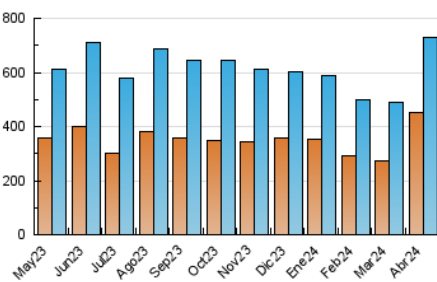

4.3 Por meses

N. únicos / Visitas (x 1000)