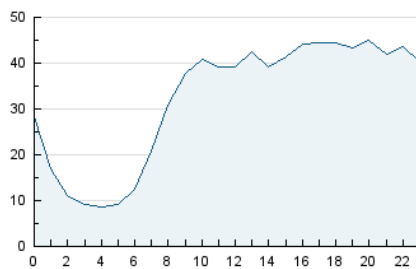

2. Secciones (Nacional e Internacional)

	PAGINAS	%
HOME	164.161	15.83 %
RESTO	873.079	84.17 %

3. Por día del mes (Nacional e Internacional)

Día	N. únicos	Visitas	Páginas	Día	N. únicos	Visitas	Páginas	Día	N. únicos	Visitas	Páginas
1	17.058	19.536	31.544	11	19.769	22.959	30.611	21	13.775	15.774	20.508
2	19.279	21.805	36.208	12	17.562	20.651	25.870	22	17.841	21.021	27.404
3	17.350	19.869	32.071	13	14.935	17.501	23.819	23	17.995	20.776	27.181
4	13.760	16.277	25.788	14	16.891	20.071	26.559	24	23.262	27.295	36.782
5	13.090	15.187	24.374	15	21.124	25.257	33.314	25	44.131	53.650	75.571
6	12.428	14.483	23.592	16	23.634	26.779	34.754	26	41.834	49.473	74.789
7	14.140	16.363	28.368	17	23.036	27.115	33.799	27	27.927	32.385	46.649
8	15.186	17.807	28.605	18	16.472	19.924	25.616	28	28.103	33.743	48.126
9	19.670	22.623	31.603	19	15.915	18.439	24.745	29	37.346	43.320	63.300
10	19.014	21.806	29.124	20	14.191	16.376	21.239	30	26.621	31.666	45.327

4. Gráficas (Nacional e Internacional)

4.1 Por día de la semana (promedio)

N. únicos / Visitas (x 100)

Páginas (x 100)

4.2 Por franja horaria (promedio)

Visitas_ (x 1000)

Páginas (x 1000)

4.3 Por meses