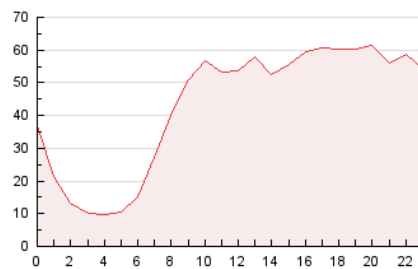

2. Secciones (Nacional e Internacional)

	PAGINAS	%
HOME	164.161	15.83 %
RESTO	873.079	84.17 %

3. Por día del mes (Nacional e Internacional)

Día	N. únicos	Visitas	Páginas	Día	N. únicos	Visitas	Páginas	Día	N. únicos	Visitas	Páginas
1	17.058	19.536	31.544	11	19.769	22.959	30.611	21	13.775	15.774	20.508
2	19.279	21.805	36.208	12	17.562	20.651	25.870	22	17.841	21.021	27.404
3	17.350	19.869	32.071	13	14.935	17.501	23.819	23	17.995	20.776	27.181
4	13.760	16.277	25.788	14	16.891	20.071	26.559	24	23.262	27.295	36.782
5	13.090	15.187	24.374	15	21.124	25.257	33.314	25	44.131	53.650	75.571
6	12.428	14.483	23.592	16	23.634	26.779	34.754	26	41.834	49.473	74.789
7	14.140	16.363	28.368	17	23.036	27.115	33.799	27	27.927	32.385	46.649
8	15.186	17.807	28.605	18	16.472	19.924	25.616	28	28.103	33.743	48.126
9	19.670	22.623	31.603	19	15.915	18.439	24.745	29	37.346	43.320	63.300
10	19.014	21.806	29.124	20	14.191	16.376	21.239	30	26.621	31.666	45.327

4. Gráficas (Nacional e Internacional)

4.1 Por día de la semana (promedio)

N. únicos / Visitas (x 100)

Páginas (x 100)

4.2 Por franja horaria (promedio)

Visitas_ (x 1000)

Páginas (x 1000)

4.3 Por meses