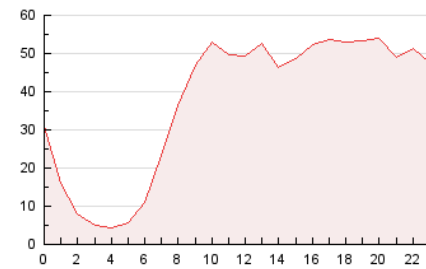

2. Secciones (Nacional)

	PAGINAS	%
HOME	147.927	16.40 %
RESTO	753.816	83.60 %

3. Por día del mes (Nacional)

Día	N. únicos	Visitas	Páginas	Día	N. únicos	Visitas	Páginas	Día	N. únicos	Visitas	Páginas
1	14.435	16.405	27.470	11	15.675	18.392	26.008	21	10.539	12.029	16.838
2	16.348	18.731	31.747	12	13.899	16.489	21.819	22	14.029	16.553	23.004
3	14.466	16.833	27.458	13	11.935	14.416	20.406	23	14.269	16.782	22.881
4	11.207	13.150	21.774	14	13.409	16.124	22.578	24	19.367	22.418	31.953
5	10.412	12.218	20.123	15	16.845	20.417	28.375	25	39.054	47.705	69.173
6	10.208	12.235	20.286	16	18.893	21.466	29.199	26	37.206	44.384	68.696
7	11.693	13.570	24.247	17	18.245	21.477	28.178	27	24.194	27.979	41.950
8	12.285	14.642	23.964	18	13.064	16.213	21.761	28	24.241	29.859	43.471
9	15.850	18.536	27.220	19	12.370	14.492	20.621	29	32.913	38.617	57.622
10	15.185	17.464	24.789	20	11.051	12.976	17.895	30	22.537	27.564	40.237

4. Gráficas (Nacional)

4.1 Por día de la semana (promedio)

N. únicos / Visitas (x 100)

Páginas (x 100)

4.2 Por franja horaria (promedio)

Visitas_ (x 1000)

Páginas (x 1000)

4.3 Por meses