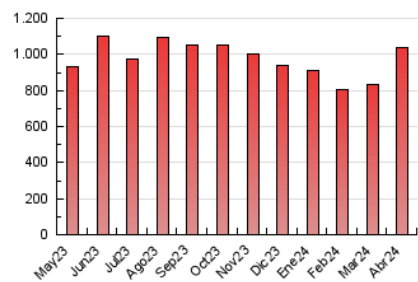

Páginas (x 1000)