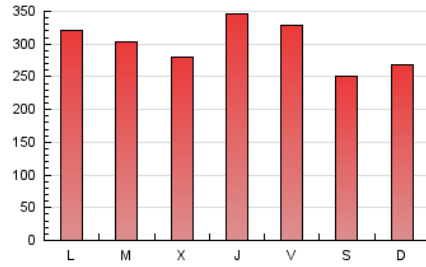

1. Cifras totales y promedios (Nacional)

MES - AÑO	NAVEGADORES UNICOS	VISITAS	PAGINAS
Abril - 2024	364.382	610.136	901.743
PROMEDIO DIARIO	17.194	20.338	30.058
PROMEDIO LUNES-VIERNES	18.116	21.407	31.549
PROMEDIO SABADO-DOMINGO	14.659	17.399	25.959
PAGINAS / VISITAS	1,48		
DURACION MEDIA VISITAS	0:03:11		
TIEMPO INTERACCIÓN MEDIO	0:02:52		

2. Secciones (Nacional)

	PAGINAS	%
HOME	147.927	16.40 %
RESTO	753.816	83.60 %

3. Por día del mes (Nacional)

Día	N. únicos	Visitas	Páginas	Día	N. únicos	Visitas	Páginas	Día	N. únicos	Visitas	Páginas
1	14.435	16.405	27.470	11	15.675	18.392	26.008	21	10.539	12.029	16.838
2	16.348	18.731	31.747	12	13.899	16.489	21.819	22	14.029	16.553	23.004
3	14.466	16.833	27.458	13	11.935	14.416	20.406	23	14.269	16.782	22.881
4	11.207	13.150	21.774	14	13.409	16.124	22.578	24	19.367	22.418	31.953
5	10.412	12.218	20.123	15	16.845	20.417	28.375	25	39.054	47.705	69.173
6	10.208	12.235	20.286	16	18.893	21.466	29.199	26	37.206	44.384	68.696
7	11.693	13.570	24.247	17	18.245	21.477	28.178	27	24.194	27.979	41.950
8	12.285	14.642	23.964	18	13.064	16.213	21.761	28	24.241	29.859	43.471
9	15.850	18.536	27.220	19	12.370	14.492	20.621	29	32.913	38.617	57.622
10	15.185	17.464	24.789	20	11.051	12.976	17.895	30	22.537	27.564	40.237

4. Gráficas (Nacional)

4.1 Por día de la semana (promedio)

N. únicos / Visitas (x 100)

Páginas (x 100)

4.2 Por franja horaria (promedio)

Visitas_ (x 1000)

Páginas (x 1000)

4.3 Por meses