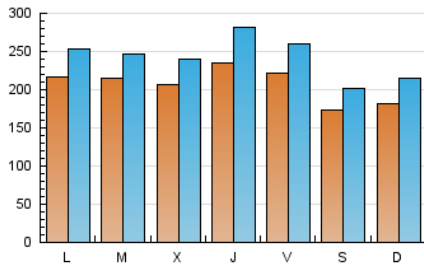

1. Cifras totales y promedios (Nacional e Internacional)

MES - AÑO	NAVEGADORES UNICOS	VISITAS	PAGINAS
Abril - 2024	453.640	729.931	1.037.240
PROMEDIO DIARIO	20.778	24.331	34.575
PROMEDIO LUNES-VIERNES	21.861	25.602	36.290
PROMEDIO SABADO-DOMINGO	17.799	20.837	29.858
PAGINAS / VISITAS	1,42		
DURACION MEDIA VISITAS	0:03:01		
TIEMPO INTERACCIÓN MEDIO	0:02:32		

2. Secciones (Nacional e Internacional)

	PAGINAS	%
HOME	164.161	15.83 %
RESTO	873.079	84.17 %

3. Por día del mes (Nacional e Internacional)

Día	N. únicos	Visitas	Páginas	Día	N. únicos	Visitas	Páginas	Día	N. únicos	Visitas	Páginas
1	17.058	19.536	31.544	11	19.769	22.959	30.611	21	13.775	15.774	20.508
2	19.279	21.805	36.208	12	17.562	20.651	25.870	22	17.841	21.021	27.404
3	17.350	19.869	32.071	13	14.935	17.501	23.819	23	17.995	20.776	27.181
4	13.760	16.277	25.788	14	16.891	20.071	26.559	24	23.262	27.295	36.782
5	13.090	15.187	24.374	15	21.124	25.257	33.314	25	44.131	53.650	75.571
6	12.428	14.483	23.592	16	23.634	26.779	34.754	26	41.834	49.473	74.789
7	14.140	16.363	28.368	17	23.036	27.115	33.799	27	27.927	32.385	46.649
8	15.186	17.807	28.605	18	16.472	19.924	25.616	28	28.103	33.743	48.126
9	19.670	22.623	31.603	19	15.915	18.439	24.745	29	37.346	43.320	63.300
10	19.014	21.806	29.124	20	14.191	16.376	21.239	30	26.621	31.666	45.327

4. Gráficas (Nacional e Internacional)

4.1 Por día de la semana (promedio)

N. únicos / Visitas (x 100)

Páginas (x 100)

4.2 Por franja horaria (promedio)

Visitas_ (x 1000)

Páginas (x 1000)

4.3 Por meses