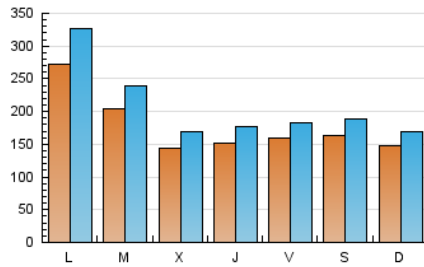

1. Cifras totales y promedios (Nacional)

MES - AÑO	NAVEGADORES UNICOS	VISITAS	PAGINAS
Abril - 2023	339.625	617.370	948.135
PROMEDIO DIARIO	17.606	20.579	31.605
PROMEDIO LUNES-VIERNES	18.659	21.923	33.553
PROMEDIO SABADO-DOMINGO	15.502	17.891	27.708
PAGINAS / VISITAS	1,54		
DURACION MEDIA VISITAS	0:02:23		
DURACION MEDIA PAGINAS	0:04:27		

2. Secciones (Nacional)

	PAGINAS	%
HOME	155.110	16.36 %
RESTO	793.025	83.64 %

3. Por día del mes (Nacional)

Día	N. únicos	Visitas	Páginas	Día	N. únicos	Visitas	Páginas	Día	N. únicos	Visitas	Páginas
1	15.527	18.003	28.149	11	17.181	19.232	27.892	21	11.110	12.964	20.816
2	17.190	19.957	31.944	12	15.472	17.827	27.642	22	10.713	12.568	19.885
3	18.499	22.252	36.231	13	17.434	20.754	32.704	23	9.784	11.508	19.129
4	15.807	19.018	30.949	14	24.069	27.216	40.741	24	14.356	16.651	26.080
5	12.300	14.470	23.650	15	25.434	29.143	43.193	25	12.157	14.301	23.227
6	17.348	20.485	31.157	16	16.847	19.574	32.090	26	11.221	13.047	20.519
7	16.452	19.124	28.190	17	62.575	76.267	108.396	27	10.314	11.893	18.434
8	11.889	13.712	21.410	18	36.748	43.258	65.642	28	12.291	14.154	21.191
9	13.944	15.853	24.386	19	18.935	22.420	36.097	29	18.003	20.757	30.232
10	13.566	15.677	24.344	20	15.342	17.454	27.152	30	15.684	17.831	26.663

4. Gráficas (Nacional)

4.1 Por día de la semana (promedio)

N. únicos / Visitas (x 100)

Páginas (x 100)

4.2 Por franja horaria (promedio)

Visitas_ (x 1000)

Páginas (x 1000)

4.3 Por meses