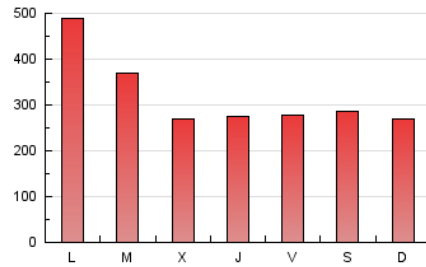

1. Cifras totales y promedios (Nacional)

MES - AÑO	NAVEGADORES UNICOS	VISITAS	PAGINAS
Abril - 2023	339.625	617.370	948.135
PROMEDIO DIARIO	17.606	20.579	31.605
PROMEDIO LUNES-VIERNES	18.659	21.923	33.553
PROMEDIO SABADO-DOMINGO	15.502	17.891	27.708
PAGINAS / VISITAS	1,54		
DURACION MEDIA VISITAS	0:02:23		
DURACION MEDIA PAGINAS	0:04:27		

2. Secciones (Nacional)

	PAGINAS	%
HOME	155.110	16.36 %
RESTO	793.025	83.64 %

3. Por día del mes (Nacional)

Día	N. únicos	Visitas	Páginas	Día	N. únicos	Visitas	Páginas	Día	N. únicos	Visitas	Páginas
1	15.527	18.003	28.149	11	17.181	19.232	27.892	21	11.110	12.964	20.816
2	17.190	19.957	31.944	12	15.472	17.827	27.642	22	10.713	12.568	19.885
3	18.499	22.252	36.231	13	17.434	20.754	32.704	23	9.784	11.508	19.129
4	15.807	19.018	30.949	14	24.069	27.216	40.741	24	14.356	16.651	26.080
5	12.300	14.470	23.650	15	25.434	29.143	43.193	25	12.157	14.301	23.227
6	17.348	20.485	31.157	16	16.847	19.574	32.090	26	11.221	13.047	20.519
7	16.452	19.124	28.190	17	62.575	76.267	108.396	27	10.314	11.893	18.434
8	11.889	13.712	21.410	18	36.748	43.258	65.642	28	12.291	14.154	21.191
9	13.944	15.853	24.386	19	18.935	22.420	36.097	29	18.003	20.757	30.232
10	13.566	15.677	24.344	20	15.342	17.454	27.152	30	15.684	17.831	26.663

4. Gráficas (Nacional)

4.1 Por día de la semana (promedio)

N. únicos / Visitas (x 100)

Páginas (x 100)

4.2 Por franja horaria (promedio)

Visitas_ (x 1000)

Páginas (x 1000)

4.3 Por meses