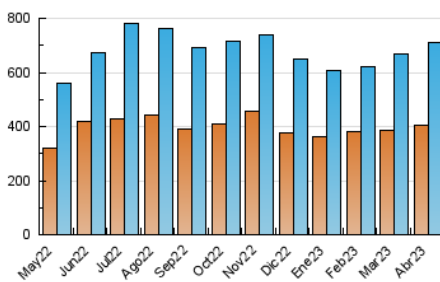

4.3 Por meses

N. únicos / Visitas (x 1000)