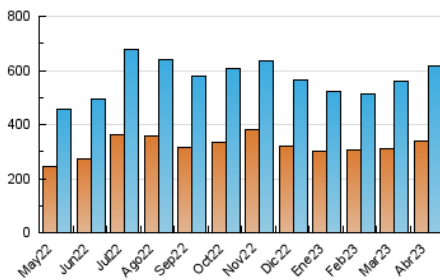

2. Secciones (Nacional)

	PAGINAS	%
HOME	155.110	16.36 %
RESTO	793.025	83.64 %

3. Por día del mes (Nacional)

Día	N. únicos	Visitas	Páginas	Día	N. únicos	Visitas	Páginas	Día	N. únicos	Visitas	Páginas
1	15.527	18.003	28.149	11	17.181	19.232	27.892	21	11.110	12.964	20.816
2	17.190	19.957	31.944	12	15.472	17.827	27.642	22	10.713	12.568	19.885
3	18.499	22.252	36.231	13	17.434	20.754	32.704	23	9.784	11.508	19.129
4	15.807	19.018	30.949	14	24.069	27.216	40.741	24	14.356	16.651	26.080
5	12.300	14.470	23.650	15	25.434	29.143	43.193	25	12.157	14.301	23.227
6	17.348	20.485	31.157	16	16.847	19.574	32.090	26	11.221	13.047	20.519
7	16.452	19.124	28.190	17	62.575	76.267	108.396	27	10.314	11.893	18.434
8	11.889	13.712	21.410	18	36.748	43.258	65.642	28	12.291	14.154	21.191
9	13.944	15.853	24.386	19	18.935	22.420	36.097	29	18.003	20.757	30.232
10	13.566	15.677	24.344	20	15.342	17.454	27.152	30	15.684	17.831	26.663

4. Gráficas (Nacional)

4.1 Por día de la semana (promedio)

N. únicos / Visitas (x 100)

Páginas (x 100)

4.2 Por franja horaria (promedio)

Visitas_ (x 1000)

Páginas (x 1000)

4.3 Por meses

N. únicos / Visitas (x 1000)

Páginas (x 1000)

5. Observaciones

Este Medio Electrónico de Comunicación ha sido medido por la herramienta Google Analytics de Google (Universal Analytics)

6. Definiciones básicas (Para más información ver Normas Técnicas para el Control de los Medios Electrónicos de Comunicación)

Visita:

Una secuencia ininterrumpida de páginas servidas a un usuario válido. Si dicho usuario no realiza peticiones de páginas en un periodo de tiempo (30 min) la siguiente petición constituirá el inicio de una nueva visita.