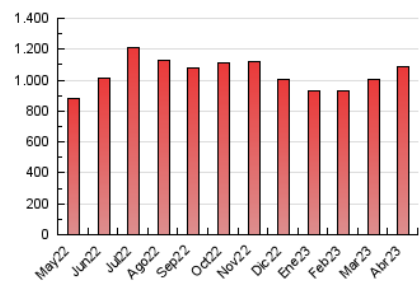

Páginas (x 1000)