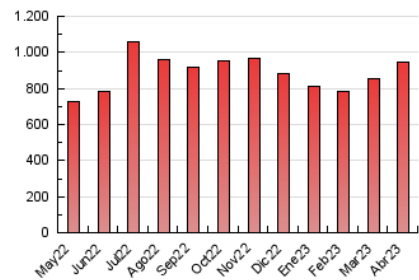

Páginas (x 1000)