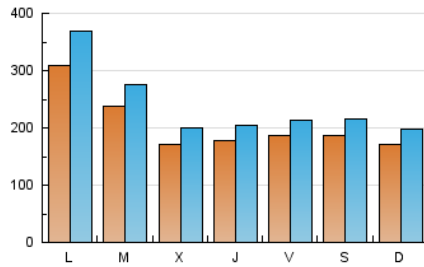

1. Cifras totales y promedios (Nacional e Internacional)

MES - AÑO	NAVEGADORES UNICOS	VISITAS	PAGINAS
Abril - 2023	404.376	712.809	1.085.564
PROMEDIO DIARIO	20.404	23.760	36.185
PROMEDIO LUNES-VIERNES	21.620	25.293	38.412
PROMEDIO SABADO-DOMINGO	17.971	20.695	31.733
PAGINAS / VISITAS	1,52		
DURACION MEDIA VISITAS	0:02:23		
DURACION MEDIA PAGINAS	0:04:33		

2. Secciones (Nacional e Internacional)

	PAGINAS	%
HOME	171.805	15.83 %
RESTO	913.759	84.17 %

3. Por día del mes (Nacional e Internacional)

Día	N. únicos	Visitas	Páginas	Día	N. únicos	Visitas	Páginas	Día	N. únicos	Visitas	Páginas
1	17.585	20.454	31.840	11	20.028	22.474	32.494	21	13.532	15.722	24.739
2	19.548	22.646	36.011	12	18.069	20.881	32.068	22	12.830	14.864	23.188
3	21.721	25.953	41.871	13	20.438	24.063	37.623	23	11.814	13.778	22.428
4	18.658	22.174	35.714	14	27.081	30.742	45.751	24	17.227	19.793	30.396
5	14.722	17.322	27.859	15	28.283	32.468	47.992	25	14.707	17.292	27.541
6	19.682	23.232	35.223	16	19.362	22.509	36.379	26	13.643	15.809	24.432
7	18.606	21.628	31.815	17	68.635	82.959	117.666	27	12.702	14.547	22.050
8	14.020	16.164	24.913	18	41.380	48.492	73.411	28	15.085	17.319	25.515
9	16.682	18.900	28.583	19	22.258	26.320	41.951	29	21.122	24.273	35.023
10	16.315	18.810	28.934	20	17.917	20.331	31.186	30	18.466	20.890	30.968

4. Gráficas (Nacional e Internacional)

4.1 Por día de la semana (promedio)

N. únicos / Visitas (x 100)

Páginas (x 100)

4.2 Por franja horaria (promedio)

Visitas_ (x 1000)

Páginas (x 1000)

4.3 Por meses