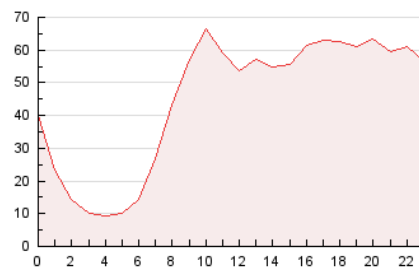

2. Secciones (Nacional e Internacional)

	PAGINAS	%
HOME	171.805	15.83 %
RESTO	913.759	84.17 %

3. Por día del mes (Nacional e Internacional)

Día	N. únicos	Visitas	Páginas	Día	N. únicos	Visitas	Páginas	Día	N. únicos	Visitas	Páginas
1	17.585	20.454	31.840	11	20.028	22.474	32.494	21	13.532	15.722	24.739
2	19.548	22.646	36.011	12	18.069	20.881	32.068	22	12.830	14.864	23.188
3	21.721	25.953	41.871	13	20.438	24.063	37.623	23	11.814	13.778	22.428
4	18.658	22.174	35.714	14	27.081	30.742	45.751	24	17.227	19.793	30.396
5	14.722	17.322	27.859	15	28.283	32.468	47.992	25	14.707	17.292	27.541
6	19.682	23.232	35.223	16	19.362	22.509	36.379	26	13.643	15.809	24.432
7	18.606	21.628	31.815	17	68.635	82.959	117.666	27	12.702	14.547	22.050
8	14.020	16.164	24.913	18	41.380	48.492	73.411	28	15.085	17.319	25.515
9	16.682	18.900	28.583	19	22.258	26.320	41.951	29	21.122	24.273	35.023
10	16.315	18.810	28.934	20	17.917	20.331	31.186	30	18.466	20.890	30.968

4. Gráficas (Nacional e Internacional)

4.1 Por día de la semana (promedio)

N. únicos / Visitas (x 100)

Páginas (x 100)

4.2 Por franja horaria (promedio)

Visitas_ (x 1000)

Páginas (x 1000)

4.3 Por meses