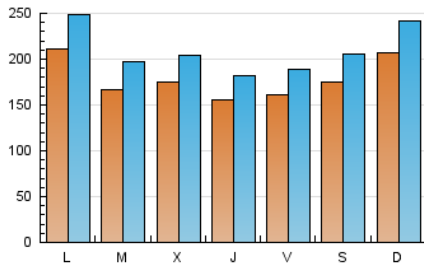

1. Cifras totales y promedios (Nacional)

MES - AÑO	NAVEGADORES UNICOS	VISITAS	PAGINAS
Abril - 2022	339.387	626.837	992.238
PROMEDIO DIARIO	17.801	20.895	33.075
PROMEDIO LUNES-VIERNES	17.336	20.350	32.596
PROMEDIO SABADO-DOMINGO	18.887	22.166	34.191
PAGINAS / VISITAS	1,58		
DURACION MEDIA VISITAS	0:02:40		
DURACION MEDIA PAGINAS	0:04:34		

2. Secciones (Nacional)

	PAGINAS	%
HOME	168.714	17.00 %
RESTO	823.524	83.00 %

3. Por día del mes (Nacional)

Día	N. únicos	Visitas	Páginas	Día	N. únicos	Visitas	Páginas	Día	N. únicos	Visitas	Páginas
1	16.490	19.329	31.785	11	19.700	23.387	37.577	21	12.678	15.071	24.849
2	20.651	24.316	37.329	12	15.647	18.779	31.046	22	11.629	13.692	22.946
3	24.280	27.939	41.867	13	16.980	19.736	29.961	23	9.746	11.663	20.636
4	33.531	38.464	55.301	14	16.361	18.973	29.806	24	14.511	16.889	26.694
5	21.319	24.757	39.214	15	16.710	19.599	31.525	25	15.223	18.294	30.511
6	25.772	29.842	45.593	16	17.968	21.126	32.932	26	15.451	18.214	30.282
7	19.747	23.121	36.457	17	18.610	22.051	34.097	27	14.215	16.993	28.846
8	22.712	26.272	40.263	18	16.147	19.078	31.276	28	13.426	15.844	26.860
9	25.461	29.760	44.017	19	14.347	17.070	28.503	29	13.186	15.495	26.026
10	25.179	29.570	43.947	20	12.784	15.335	25.892	30	13.579	16.178	26.200

4. Gráficas (Nacional)

4.1 Por día de la semana (promedio)

N. únicos / Visitas (x 100)

Páginas (x 100)

4.2 Por franja horaria (promedio)

Visitas_ (x 1000)

Páginas (x 1000)

4.3 Por meses