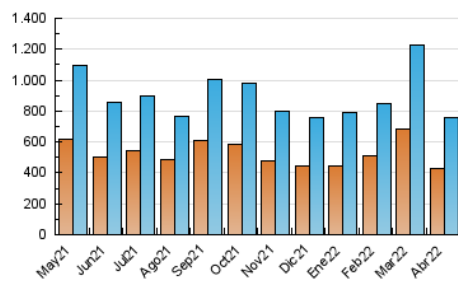

4.3 Por meses

N. únicos / Visitas (x 1000)