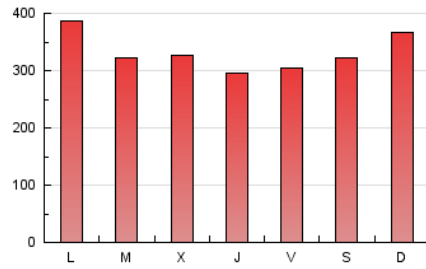

1. Cifras totales y promedios (Nacional)

MES - AÑO	NAVEGADORES UNICOS	VISITAS	PAGINAS
Abril - 2022	339.387	626.837	992.238
PROMEDIO DIARIO	17.801	20.895	33.075
PROMEDIO LUNES-VIERNES	17.336	20.350	32.596
PROMEDIO SABADO-DOMINGO	18.887	22.166	34.191
PAGINAS / VISITAS	1,58		
DURACION MEDIA VISITAS	0:02:40		
DURACION MEDIA PAGINAS	0:04:34		

2. Secciones (Nacional)

	PAGINAS	%
HOME	168.714	17.00 %
RESTO	823.524	83.00 %

3. Por día del mes (Nacional)

Día	N. únicos	Visitas	Páginas	Día	N. únicos	Visitas	Páginas	Día	N. únicos	Visitas	Páginas
1	16.490	19.329	31.785	11	19.700	23.387	37.577	21	12.678	15.071	24.849
2	20.651	24.316	37.329	12	15.647	18.779	31.046	22	11.629	13.692	22.946
3	24.280	27.939	41.867	13	16.980	19.736	29.961	23	9.746	11.663	20.636
4	33.531	38.464	55.301	14	16.361	18.973	29.806	24	14.511	16.889	26.694
5	21.319	24.757	39.214	15	16.710	19.599	31.525	25	15.223	18.294	30.511
6	25.772	29.842	45.593	16	17.968	21.126	32.932	26	15.451	18.214	30.282
7	19.747	23.121	36.457	17	18.610	22.051	34.097	27	14.215	16.993	28.846
8	22.712	26.272	40.263	18	16.147	19.078	31.276	28	13.426	15.844	26.860
9	25.461	29.760	44.017	19	14.347	17.070	28.503	29	13.186	15.495	26.026
10	25.179	29.570	43.947	20	12.784	15.335	25.892	30	13.579	16.178	26.200

4. Gráficas (Nacional)

4.1 Por día de la semana (promedio)

N. únicos / Visitas (x 100)

Páginas (x 100)

4.2 Por franja horaria (promedio)

Visitas_ (x 1000)

Páginas (x 1000)

4.3 Por meses