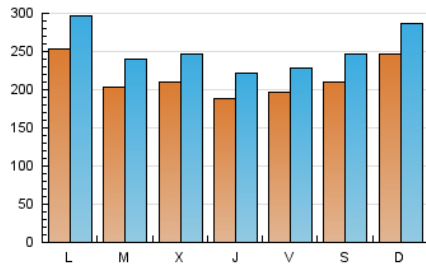

1. Cifras totales y promedios (Nacional e Internacional)

MES - AÑO	NAVEGADORES UNICOS	VISITAS	PAGINAS
Abril - 2022	425.934	753.640	1.175.241
PROMEDIO DIARIO	21.488	25.121	39.175
PROMEDIO LUNES-VIERNES	21.004	24.565	38.681
PROMEDIO SABADO-DOMINGO	22.617	26.419	40.327
PAGINAS / VISITAS	1,56		
DURACION MEDIA VISITAS	0:02:37		
DURACION MEDIA PAGINAS	0:04:41		

2. Secciones (Nacional e Internacional)

	PAGINAS	%
HOME	189.604	16.13 %
RESTO	985.637	83.87 %

3. Por día del mes (Nacional e Internacional)

Día	N. únicos	Visitas	Páginas	Día	N. únicos	Visitas	Páginas	Día	N. únicos	Visitas	Páginas
1	20.164	23.538	37.977	11	24.174	28.520	45.008	21	15.674	18.569	29.889
2	24.764	29.046	43.984	12	19.352	23.093	37.564	22	14.716	17.127	27.871
3	28.378	32.650	48.568	13	20.726	24.120	36.171	23	12.153	14.338	24.749
4	38.833	44.432	63.603	14	19.684	22.856	35.670	24	17.538	20.366	31.883
5	25.427	29.554	46.163	15	19.890	23.191	36.775	25	18.987	22.655	36.851
6	30.329	35.067	52.948	16	21.063	24.711	38.284	26	18.850	22.198	36.166
7	23.768	27.711	42.963	17	22.245	26.264	40.166	27	17.243	20.604	34.216
8	27.015	31.168	47.079	18	19.636	22.984	36.782	28	16.535	19.451	32.123
9	30.607	35.620	52.126	19	17.834	21.092	34.257	29	16.281	18.936	30.972
10	30.459	35.489	52.282	20	15.969	18.999	31.252	30	16.350	19.291	30.899

4. Gráficas (Nacional e Internacional)

4.1 Por día de la semana (promedio)

N. únicos / Visitas (x 100)

Páginas (x 100)

4.2 Por franja horaria (promedio)

Visitas_ (x 1000)

Páginas (x 1000)

4.3 Por meses