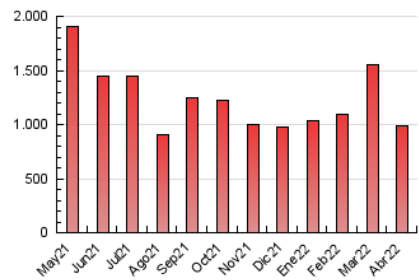

Páginas (x 1000)