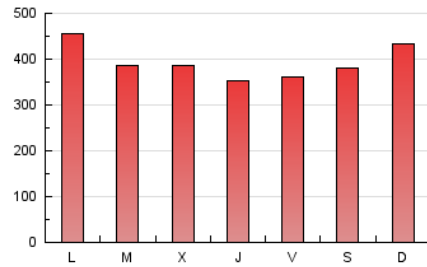

1. Cifras totales y promedios (Nacional e Internacional)

MES - AÑO	NAVEGADORES UNICOS	VISITAS	PAGINAS
Abril - 2022	425.934	753.640	1.175.241
PROMEDIO DIARIO	21.488	25.121	39.175
PROMEDIO LUNES-VIERNES	21.004	24.565	38.681
PROMEDIO SABADO-DOMINGO	22.617	26.419	40.327
PAGINAS / VISITAS	1,56		
DURACION MEDIA VISITAS	0:02:37		
DURACION MEDIA PAGINAS	0:04:41		

2. Secciones (Nacional e Internacional)

	PAGINAS	%
HOME	189.604	16.13 %
RESTO	985.637	83.87 %

3. Por día del mes (Nacional e Internacional)

Día	N. únicos	Visitas	Páginas	Día	N. únicos	Visitas	Páginas	Día	N. únicos	Visitas	Páginas
1	20.164	23.538	37.977	11	24.174	28.520	45.008	21	15.674	18.569	29.889
2	24.764	29.046	43.984	12	19.352	23.093	37.564	22	14.716	17.127	27.871
3	28.378	32.650	48.568	13	20.726	24.120	36.171	23	12.153	14.338	24.749
4	38.833	44.432	63.603	14	19.684	22.856	35.670	24	17.538	20.366	31.883
5	25.427	29.554	46.163	15	19.890	23.191	36.775	25	18.987	22.655	36.851
6	30.329	35.067	52.948	16	21.063	24.711	38.284	26	18.850	22.198	36.166
7	23.768	27.711	42.963	17	22.245	26.264	40.166	27	17.243	20.604	34.216
8	27.015	31.168	47.079	18	19.636	22.984	36.782	28	16.535	19.451	32.123
9	30.607	35.620	52.126	19	17.834	21.092	34.257	29	16.281	18.936	30.972
10	30.459	35.489	52.282	20	15.969	18.999	31.252	30	16.350	19.291	30.899

4. Gráficas (Nacional e Internacional)

4.1 Por día de la semana (promedio)

N. únicos / Visitas (x 100)

Páginas (x 100)

4.2 Por franja horaria (promedio)

Visitas_ (x 1000)

Páginas (x 1000)

4.3 Por meses