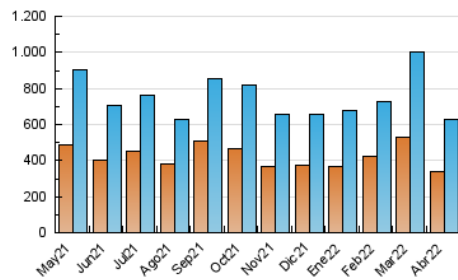

4.3 Por meses

N. únicos / Visitas (x 1000)