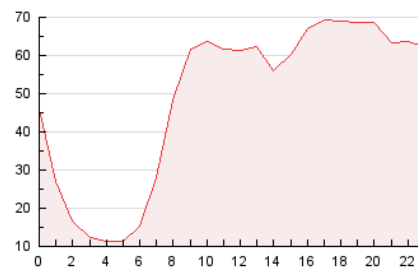

2. Secciones (Nacional e Internacional)

	PAGINAS	%
HOME	189.604	16.13 %
RESTO	985.637	83.87 %

3. Por día del mes (Nacional e Internacional)

Día	N. únicos	Visitas	Páginas	Día	N. únicos	Visitas	Páginas	Día	N. únicos	Visitas	Páginas
1	20.164	23.538	37.977	11	24.174	28.520	45.008	21	15.674	18.569	29.889
2	24.764	29.046	43.984	12	19.352	23.093	37.564	22	14.716	17.127	27.871
3	28.378	32.650	48.568	13	20.726	24.120	36.171	23	12.153	14.338	24.749
4	38.833	44.432	63.603	14	19.684	22.856	35.670	24	17.538	20.366	31.883
5	25.427	29.554	46.163	15	19.890	23.191	36.775	25	18.987	22.655	36.851
6	30.329	35.067	52.948	16	21.063	24.711	38.284	26	18.850	22.198	36.166
7	23.768	27.711	42.963	17	22.245	26.264	40.166	27	17.243	20.604	34.216
8	27.015	31.168	47.079	18	19.636	22.984	36.782	28	16.535	19.451	32.123
9	30.607	35.620	52.126	19	17.834	21.092	34.257	29	16.281	18.936	30.972
10	30.459	35.489	52.282	20	15.969	18.999	31.252	30	16.350	19.291	30.899

4. Gráficas (Nacional e Internacional)

4.1 Por día de la semana (promedio)

N. únicos / Visitas (x 100)

Páginas (x 100)

4.2 Por franja horaria (promedio)

Visitas_ (x 1000)

Páginas (x 1000)

4.3 Por meses