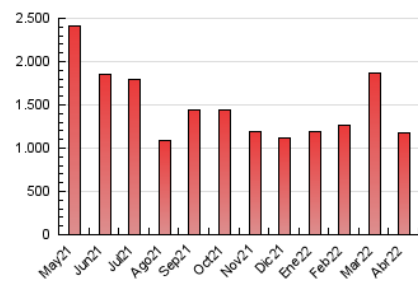

Páginas (x 1000)