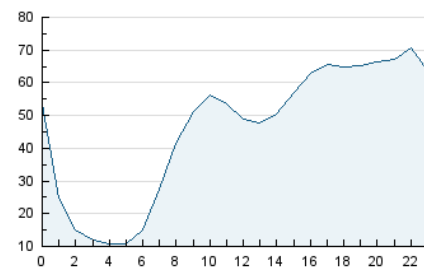

2. Secciones (Nacional e Internacional)

	PAGINAS	%
HOME	209.095	8.84 %
RESTO	2.155.080	91.16 %

3. Por día del mes (Nacional e Internacional)

Día	N. únicos	Visitas	Páginas	Día	N. únicos	Visitas	Páginas	Día	N. únicos	Visitas	Páginas
1	23.785	28.368	60.687	11	39.574	47.696	91.052	21	21.747	26.834	69.468
2	31.147	36.451	71.079	12	35.537	42.015	88.794	22	30.900	37.290	78.366
3	38.108	43.730	76.628	13	27.751	33.849	80.681	23	24.078	29.197	65.642
4	41.990	49.555	89.755	14	25.576	31.293	74.612	24	26.748	32.861	71.300
5	37.306	44.469	89.528	15	27.855	34.081	78.309	25	29.886	36.875	79.637
6	29.298	34.900	75.618	16	23.730	29.339	67.491	26	28.888	35.097	80.258
7	22.257	26.979	64.226	17	43.429	51.408	92.257	27	37.724	45.386	96.705
8	19.770	24.285	59.387	18	39.696	47.187	90.325	28	40.998	50.522	108.647
9	22.133	26.775	64.071	19	33.238	40.283	89.616	29	33.244	40.609	92.562
10	22.171	27.418	63.133	20	26.563	32.546	75.972	30	29.199	35.655	78.369

4. Gráficas (Nacional e Internacional)

4.1 Por día de la semana (promedio)

N. únicos / Visitas (x 100)

Páginas (x 100)

4.2 Por franja horaria (promedio)

Visitas (x 1000)

Páginas (x 1000)

4.3 Por meses