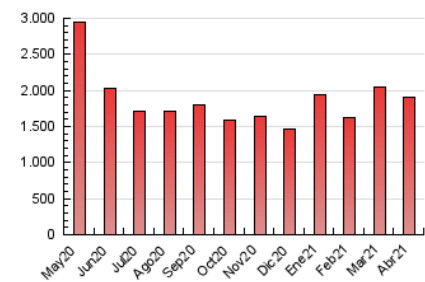

Páginas (x 1000)