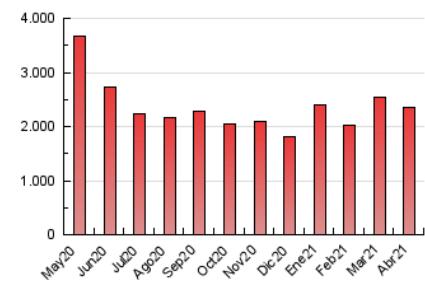

Páginas (x 1000)