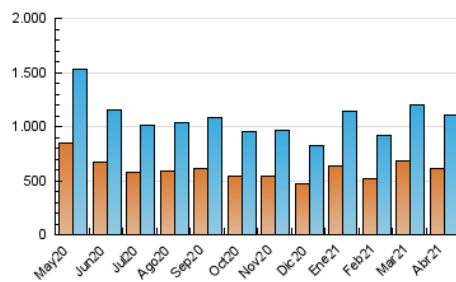

4.3 Por meses

N. únicos / Visitas (x 1000)