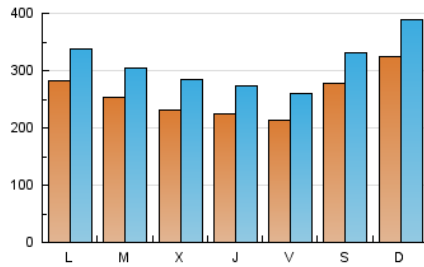

1. Cifras totales y promedios (Nacional)

MES - AÑO	NAVEGADORES UNICOS	VISITAS	PAGINAS
Abril - 2021	490.290	924.572	1.909.860
PROMEDIO DIARIO	25.562	30.819	63.662
PROMEDIO LUNES-VIERNES	23.892	28.926	62.183
PROMEDIO SABADO-DOMINGO	30.153	36.026	67.729
PAGINAS / VISITAS	2,07		
DURACION MEDIA VISITAS	0:10:48		
DURACION MEDIA PAGINAS	0:10:08		

2. Secciones (Nacional)

	PAGINAS	%
HOME	184.281	9.65 %
RESTO	1.725.579	90.35 %

3. Por día del mes (Nacional)

Día	N. únicos	Visitas	Páginas	Día	N. únicos	Visitas	Páginas	Día	N. únicos	Visitas	Páginas
1	19.974	23.614	48.917	11	34.884	41.981	76.845	21	17.610	21.840	54.968
2	26.651	31.042	58.592	12	30.239	35.671	71.279	22	26.247	31.709	63.905
3	32.471	37.249	63.881	13	22.944	27.833	62.753	23	19.293	23.682	51.831
4	34.618	41.042	72.650	14	21.026	25.804	58.417	24	22.105	27.322	57.803
5	30.697	36.307	70.401	15	22.362	27.472	61.070	25	25.453	31.483	66.501
6	24.065	28.493	58.826	16	18.651	23.144	51.005	26	23.655	28.612	63.849
7	17.820	21.628	49.907	17	38.620	45.335	77.645	27	32.319	38.972	80.188
8	15.641	19.195	45.112	18	35.016	41.484	77.125	28	35.691	44.119	91.954
9	17.670	21.496	49.412	19	28.257	34.278	73.689	29	28.162	34.533	75.966
10	18.059	22.312	49.384	20	21.913	26.783	61.541	30	24.736	30.137	64.444

4. Gráficas (Nacional)

4.1 Por día de la semana (promedio)

N. únicos / Visitas (x 100)

Páginas (x 100)

4.2 Por franja horaria (promedio)

Visitas (x 1000)

Páginas (x 1000)

4.3 Por meses