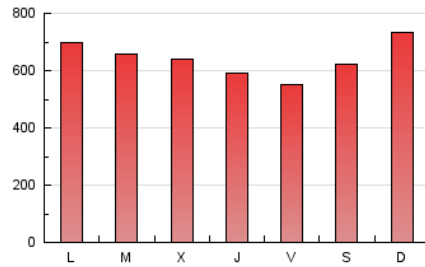

1. Cifras totales y promedios (Nacional)

MES - AÑO	NAVEGADORES UNICOS	VISITAS	PAGINAS
Abril - 2021	490.290	924.572	1.909.860
PROMEDIO DIARIO	25.562	30.819	63.662
PROMEDIO LUNES-VIERNES	23.892	28.926	62.183
PROMEDIO SABADO-DOMINGO	30.153	36.026	67.729
PAGINAS / VISITAS	2,07		
DURACION MEDIA VISITAS	0:10:48		
DURACION MEDIA PAGINAS	0:10:08		

2. Secciones (Nacional)

	PAGINAS	%
HOME	184.281	9.65 %
RESTO	1.725.579	90.35 %

3. Por día del mes (Nacional)

Día	N. únicos	Visitas	Páginas	Día	N. únicos	Visitas	Páginas	Día	N. únicos	Visitas	Páginas
1	19.974	23.614	48.917	11	34.884	41.981	76.845	21	17.610	21.840	54.968
2	26.651	31.042	58.592	12	30.239	35.671	71.279	22	26.247	31.709	63.905
3	32.471	37.249	63.881	13	22.944	27.833	62.753	23	19.293	23.682	51.831
4	34.618	41.042	72.650	14	21.026	25.804	58.417	24	22.105	27.322	57.803
5	30.697	36.307	70.401	15	22.362	27.472	61.070	25	25.453	31.483	66.501
6	24.065	28.493	58.826	16	18.651	23.144	51.005	26	23.655	28.612	63.849
7	17.820	21.628	49.907	17	38.620	45.335	77.645	27	32.319	38.972	80.188
8	15.641	19.195	45.112	18	35.016	41.484	77.125	28	35.691	44.119	91.954
9	17.670	21.496	49.412	19	28.257	34.278	73.689	29	28.162	34.533	75.966
10	18.059	22.312	49.384	20	21.913	26.783	61.541	30	24.736	30.137	64.444

4. Gráficas (Nacional)

4.1 Por día de la semana (promedio)

N. únicos / Visitas (x 100)

Páginas (x 100)

4.2 Por franja horaria (promedio)

Visitas (x 1000)

Páginas (x 1000)

4.3 Por meses