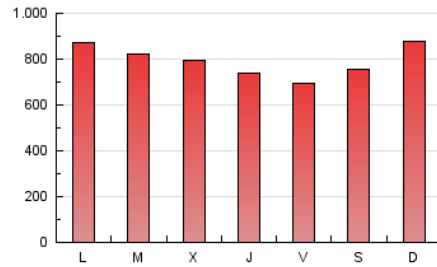

1. Cifras totales y promedios (Nacional e Internacional)

MES - AÑO	NAVEGADORES UNICOS	VISITAS	PAGINAS
Abril - 2021	608.442	1.102.953	2.364.175
PROMEDIO DIARIO	30.478	36.765	78.806
PROMEDIO LUNES-VIERNES	28.760	34.828	77.731
PROMEDIO SABADO-DOMINGO	35.200	42.091	81.761
PAGINAS / VISITAS	2,14		
DURACION MEDIA VISITAS	0:12:09		
DURACION MEDIA PAGINAS	0:10:38		

2. Secciones (Nacional e Internacional)

	PAGINAS	%
HOME	209.095	8.84 %
RESTO	2.155.080	91.16 %

3. Por día del mes (Nacional e Internacional)

Día	N. únicos	Visitas	Páginas	Día	N. únicos	Visitas	Páginas	Día	N. únicos	Visitas	Páginas
1	23.785	28.368	60.687	11	39.574	47.696	91.052	21	21.747	26.834	69.468
2	31.147	36.451	71.079	12	35.537	42.015	88.794	22	30.900	37.290	78.366
3	38.108	43.730	76.628	13	27.751	33.849	80.681	23	24.078	29.197	65.642
4	41.990	49.555	89.755	14	25.576	31.293	74.612	24	26.748	32.861	71.300
5	37.306	44.469	89.528	15	27.855	34.081	78.309	25	29.886	36.875	79.637
6	29.298	34.900	75.618	16	23.730	29.339	67.491	26	28.888	35.097	80.258
7	22.257	26.979	64.226	17	43.429	51.408	92.257	27	37.724	45.386	96.705
8	19.770	24.285	59.387	18	39.696	47.187	90.325	28	40.998	50.522	108.647
9	22.133	26.775	64.071	19	33.238	40.283	89.616	29	33.244	40.609	92.562
10	22.171	27.418	63.133	20	26.563	32.546	75.972	30	29.199	35.655	78.369

4. Gráficas (Nacional e Internacional)

4.1 Por día de la semana (promedio)

N. únicos / Visitas (x 100)

Páginas (x 100)

4.2 Por franja horaria (promedio)

Visitas (x 1000)

Páginas (x 1000)

4.3 Por meses