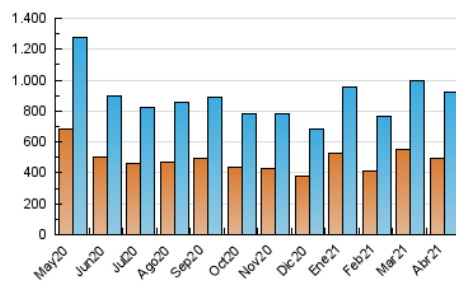

1. Cifras totales y promedios (Nacional)

MES - AÑO	NAVEGADORES UNICOS	VISITAS	PAGINAS
Abril - 2021	490.290	924.572	1.909.860
PROMEDIO DIARIO	25.562	30.819	63.662
PROMEDIO LUNES-VIERNES	23.892	28.926	62.183
PROMEDIO SABADO-DOMINGO	30.153	36.026	67.729
PAGINAS / VISITAS	2,07		
DURACION MEDIA VISITAS	0:10:48		
DURACION MEDIA PAGINAS	0:10:08		

2. Secciones (Nacional)

	PAGINAS	%
HOME	184.281	9.65 %
RESTO	1.725.579	90.35 %

3. Por día del mes (Nacional)

Día	N. únicos	Visitas	Páginas	Día	N. únicos	Visitas	Páginas	Día	N. únicos	Visitas	Páginas
1	19.974	23.614	48.917	11	34.884	41.981	76.845	21	17.610	21.840	54.968
2	26.651	31.042	58.592	12	30.239	35.671	71.279	22	26.247	31.709	63.905
3	32.471	37.249	63.881	13	22.944	27.833	62.753	23	19.293	23.682	51.831
4	34.618	41.042	72.650	14	21.026	25.804	58.417	24	22.105	27.322	57.803
5	30.697	36.307	70.401	15	22.362	27.472	61.070	25	25.453	31.483	66.501
6	24.065	28.493	58.826	16	18.651	23.144	51.005	26	23.655	28.612	63.849
7	17.820	21.628	49.907	17	38.620	45.335	77.645	27	32.319	38.972	80.188
8	15.641	19.195	45.112	18	35.016	41.484	77.125	28	35.691	44.119	91.954
9	17.670	21.496	49.412	19	28.257	34.278	73.689	29	28.162	34.533	75.966
10	18.059	22.312	49.384	20	21.913	26.783	61.541	30	24.736	30.137	64.444

4. Gráficas (Nacional)

4.1 Por día de la semana (promedio)

N. únicos / Visitas (x 100)

Páginas (x 100)

4.2 Por franja horaria (promedio)

Visitas (x 1000)

Páginas (x 1000)

4.3 Por meses

N. únicos / Visitas (x 1000)

Páginas (x 1000)

5. Observaciones

Este Medio Electrónico de Comunicación ha sido medido por la herramienta Google Analytics de Google

6. Definiciones básicas (Para más información ver Normas Técnicas para el Control de los Medios Electrónicos de Comunicación)