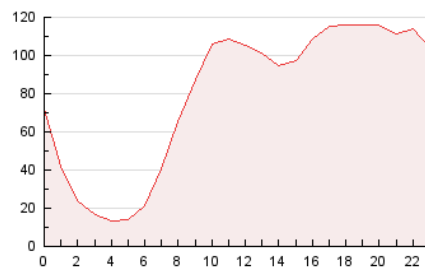

2. Secciones (Nacional)

	PAGINAS	%
HOME	184.281	9.65 %
RESTO	1.725.579	90.35 %

3. Por día del mes (Nacional)

Día	N. únicos	Visitas	Páginas	Día	N. únicos	Visitas	Páginas	Día	N. únicos	Visitas	Páginas
1	19.974	23.614	48.917	11	34.884	41.981	76.845	21	17.610	21.840	54.968
2	26.651	31.042	58.592	12	30.239	35.671	71.279	22	26.247	31.709	63.905
3	32.471	37.249	63.881	13	22.944	27.833	62.753	23	19.293	23.682	51.831
4	34.618	41.042	72.650	14	21.026	25.804	58.417	24	22.105	27.322	57.803
5	30.697	36.307	70.401	15	22.362	27.472	61.070	25	25.453	31.483	66.501
6	24.065	28.493	58.826	16	18.651	23.144	51.005	26	23.655	28.612	63.849
7	17.820	21.628	49.907	17	38.620	45.335	77.645	27	32.319	38.972	80.188
8	15.641	19.195	45.112	18	35.016	41.484	77.125	28	35.691	44.119	91.954
9	17.670	21.496	49.412	19	28.257	34.278	73.689	29	28.162	34.533	75.966
10	18.059	22.312	49.384	20	21.913	26.783	61.541	30	24.736	30.137	64.444

4. Gráficas (Nacional)

4.1 Por día de la semana (promedio)

N. únicos / Visitas (x 100)

Páginas (x 100)

4.2 Por franja horaria (promedio)

Visitas (x 1000)

Páginas (x 1000)

4.3 Por meses