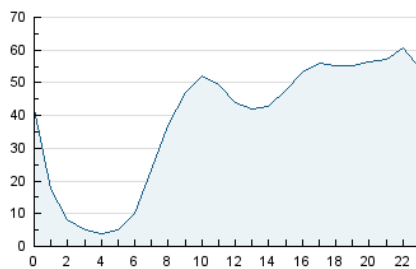

2. Secciones (Nacional)

	PAGINAS	%
HOME	184.281	9.65 %
RESTO	1.725.579	90.35 %

3. Por día del mes (Nacional)

Día	N. únicos	Visitas	Páginas	Día	N. únicos	Visitas	Páginas	Día	N. únicos	Visitas	Páginas
1	19.974	23.614	48.917	11	34.884	41.981	76.845	21	17.610	21.840	54.968
2	26.651	31.042	58.592	12	30.239	35.671	71.279	22	26.247	31.709	63.905
3	32.471	37.249	63.881	13	22.944	27.833	62.753	23	19.293	23.682	51.831
4	34.618	41.042	72.650	14	21.026	25.804	58.417	24	22.105	27.322	57.803
5	30.697	36.307	70.401	15	22.362	27.472	61.070	25	25.453	31.483	66.501
6	24.065	28.493	58.826	16	18.651	23.144	51.005	26	23.655	28.612	63.849
7	17.820	21.628	49.907	17	38.620	45.335	77.645	27	32.319	38.972	80.188
8	15.641	19.195	45.112	18	35.016	41.484	77.125	28	35.691	44.119	91.954
9	17.670	21.496	49.412	19	28.257	34.278	73.689	29	28.162	34.533	75.966
10	18.059	22.312	49.384	20	21.913	26.783	61.541	30	24.736	30.137	64.444

4. Gráficas (Nacional)

4.1 Por día de la semana (promedio)

N. únicos / Visitas (x 100)

Páginas (x 100)

4.2 Por franja horaria (promedio)

Visitas (x 1000)

Páginas (x 1000)

4.3 Por meses