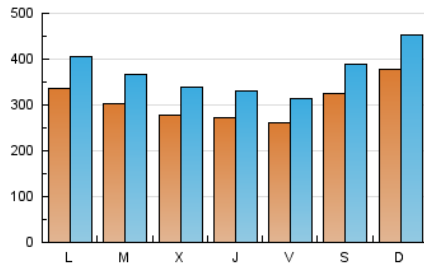

1. Cifras totales y promedios (Nacional e Internacional)

MES - AÑO	NAVEGADORES UNICOS	VISITAS	PAGINAS
Abril - 2021	608.442	1.102.953	2.364.175
PROMEDIO DIARIO	30.478	36.765	78.806
PROMEDIO LUNES-VIERNES	28.760	34.828	77.731
PROMEDIO SABADO-DOMINGO	35.200	42.091	81.761
PAGINAS / VISITAS	2,14		
DURACION MEDIA VISITAS	0:12:09		
DURACION MEDIA PAGINAS	0:10:38		

2. Secciones (Nacional e Internacional)

	PAGINAS	%
HOME	209.095	8.84 %
RESTO	2.155.080	91.16 %

3. Por día del mes (Nacional e Internacional)

Día	N. únicos	Visitas	Páginas	Día	N. únicos	Visitas	Páginas	Día	N. únicos	Visitas	Páginas
1	23.785	28.368	60.687	11	39.574	47.696	91.052	21	21.747	26.834	69.468
2	31.147	36.451	71.079	12	35.537	42.015	88.794	22	30.900	37.290	78.366
3	38.108	43.730	76.628	13	27.751	33.849	80.681	23	24.078	29.197	65.642
4	41.990	49.555	89.755	14	25.576	31.293	74.612	24	26.748	32.861	71.300
5	37.306	44.469	89.528	15	27.855	34.081	78.309	25	29.886	36.875	79.637
6	29.298	34.900	75.618	16	23.730	29.339	67.491	26	28.888	35.097	80.258
7	22.257	26.979	64.226	17	43.429	51.408	92.257	27	37.724	45.386	96.705
8	19.770	24.285	59.387	18	39.696	47.187	90.325	28	40.998	50.522	108.647
9	22.133	26.775	64.071	19	33.238	40.283	89.616	29	33.244	40.609	92.562
10	22.171	27.418	63.133	20	26.563	32.546	75.972	30	29.199	35.655	78.369

4. Gráficas (Nacional e Internacional)

4.1 Por día de la semana (promedio)

N. únicos / Visitas (x 100)

Páginas (x 100)

4.2 Por franja horaria (promedio)

Visitas (x 1000)

Páginas (x 1000)

4.3 Por meses