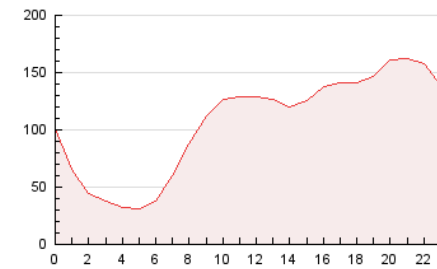

2. Secciones (Nacional e Internacional)

	PAGINAS	%
HOME	232.183	9.09 %
RESTO	2.320.718	90.91 %

3. Por día del mes (Nacional e Internacional)

Día	N. únicos	Visitas	Páginas	Día	N. únicos	Visitas	Páginas	Día	N. únicos	Visitas	Páginas
1	34.133	39.581	82.678	11	24.329	29.285	69.944	21	35.903	42.790	84.920
2	21.544	26.146	67.099	12	31.651	37.362	79.388	22	31.648	37.563	84.531
3	49.121	55.397	103.815	13	31.649	37.230	72.101	23	22.525	27.244	68.402
4	75.887	89.246	161.235	14	47.851	56.165	97.484	24	21.191	25.697	63.787
5	46.062	54.336	111.118	15	36.448	42.900	89.787	25	29.869	35.355	77.712
6	32.926	38.734	80.181	16	36.863	43.811	96.208	26	28.162	33.558	73.890
7	32.831	39.013	81.991	17	31.038	37.462	85.244	27	22.595	26.973	58.807
8	36.211	43.812	97.660	18	28.513	35.250	85.208	28	26.264	31.251	63.852
9	25.013	30.148	74.957	19	30.293	35.980	80.564	29	27.434	32.298	71.278
10	24.275	29.688	71.311	20	32.299	37.993	75.834	30	34.187	39.043	75.379
								31	26.304	31.012	66.536

4. Gráficas (Nacional e Internacional)

4.1 Por día de la semana (promedio)

N. únicos / Visitas (x 100)

Páginas (x 100)

4.2 Por franja horaria (promedio)

Visitas (x 1000)

Páginas (x 1000)

4.3 Por meses