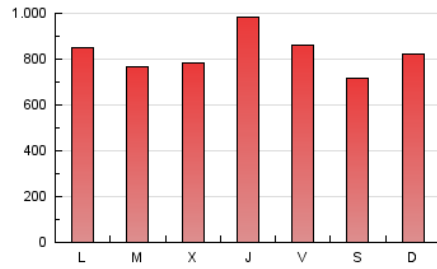

ctxt
 CONTEXTO Y ACCIÓN

1. Cifras totales y promedios (Nacional e Internacional)

MES - AÑO	NAVEGADORES UNICOS	VISITAS	PAGINAS
Marzo - 2021	687.592	1.202.323	2.552.901
PROMEDIO DIARIO	32.743	38.785	82.352
PROMEDIO LUNES-VIERNES	32.726	38.790	84.249
PROMEDIO SABADO-DOMINGO	32.790	38.769	76.896
PAGINAS / VISITAS	2,12		
DURACION MEDIA VISITAS	0:11:46		
DURACION MEDIA PAGINAS	0:10:28		

2. Secciones (Nacional e Internacional)

	PAGINAS	%
HOME	232.183	9.09 %
RESTO	2.320.718	90.91 %

3. Por día del mes (Nacional e Internacional)

Día	N. únicos	Visitas	Páginas	Día	N. únicos	Visitas	Páginas	Día	N. únicos	Visitas	Páginas
1	34.133	39.581	82.678	11	24.329	29.285	69.944	21	35.903	42.790	84.920
2	21.544	26.146	67.099	12	31.651	37.362	79.388	22	31.648	37.563	84.531
3	49.121	55.397	103.815	13	31.649	37.230	72.101	23	22.525	27.244	68.402
4	75.887	89.246	161.235	14	47.851	56.165	97.484	24	21.191	25.697	63.787
5	46.062	54.336	111.118	15	36.448	42.900	89.787	25	29.869	35.355	77.712
6	32.926	38.734	80.181	16	36.863	43.811	96.208	26	28.162	33.558	73.890
7	32.831	39.013	81.991	17	31.038	37.462	85.244	27	22.595	26.973	58.807
8	36.211	43.812	97.660	18	28.513	35.250	85.208	28	26.264	31.251	63.852
9	25.013	30.148	74.957	19	30.293	35.980	80.564	29	27.434	32.298	71.278
10	24.275	29.688	71.311	20	32.299	37.993	75.834	30	34.187	39.043	75.379
								31	26.304	31.012	66.536

4. Gráficas (Nacional e Internacional)

4.1 Por día de la semana (promedio)

N. únicos / Visitas (x 100)

Páginas (x 100)

4.2 Por franja horaria (promedio)

Visitas (x 1000)

Páginas (x 1000)

4.3 Por meses