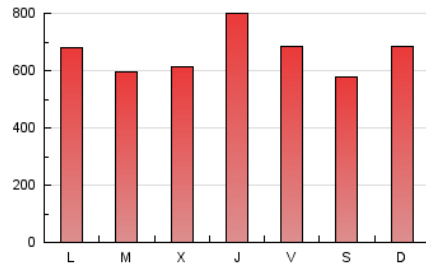

1. Cifras totales y promedios (Nacional)

MES - AÑO	NAVEGADORES UNICOS	VISITAS	PAGINAS
Marzo - 2021	552.639	997.708	2.041.309
PROMEDIO DIARIO	27.207	32.184	65.849
PROMEDIO LUNES-VIERNES	27.015	31.987	66.848
PROMEDIO SABADO-DOMINGO	27.756	32.752	62.974
PAGINAS / VISITAS	2,05		
DURACION MEDIA VISITAS	0:10:22		
DURACION MEDIA PAGINAS	0:09:55		

2. Secciones (Nacional)

	PAGINAS	%
HOME	204.703	10.03 %
RESTO	1.836.606	89.97 %

3. Por día del mes (Nacional)

Día	N. únicos	Visitas	Páginas	Día	N. únicos	Visitas	Páginas	Día	N. únicos	Visitas	Páginas
1	28.883	33.354	66.841	11	18.378	22.348	52.143	21	31.116	36.881	70.614
2	16.906	20.612	51.537	12	25.016	29.790	61.295	22	26.360	31.211	68.035
3	43.158	48.601	85.781	13	25.831	30.369	56.765	23	17.369	21.215	51.586
4	68.512	80.032	138.261	14	41.516	48.768	82.005	24	16.459	19.923	48.480
5	39.719	46.801	92.238	15	29.999	35.331	72.016	25	24.666	29.317	62.816
6	27.915	32.828	66.336	16	30.417	36.032	76.556	26	23.101	27.651	58.000
7	27.724	33.074	68.006	17	25.376	30.573	67.137	27	18.139	21.582	45.713
8	28.712	34.651	76.415	18	22.825	28.214	66.314	28	22.344	26.473	52.591
9	18.411	22.291	55.680	19	24.824	29.288	62.452	29	22.925	27.029	57.364
10	17.353	21.434	51.761	20	27.464	32.040	61.765	30	30.166	34.120	62.003
								31	21.819	25.875	52.803

4. Gráficas (Nacional)

4.1 Por día de la semana (promedio)

N. únicos / Visitas (x 100)

Páginas (x 100)

4.2 Por franja horaria (promedio)

Visitas (x 1000)

Páginas (x 1000)

4.3 Por meses