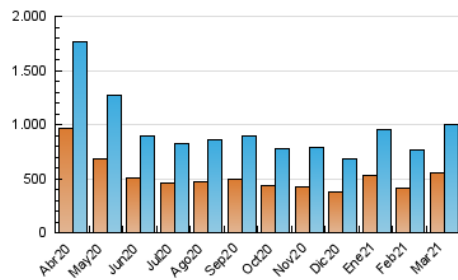

4.3 Por meses

N. únicos / Visitas (x 1000)