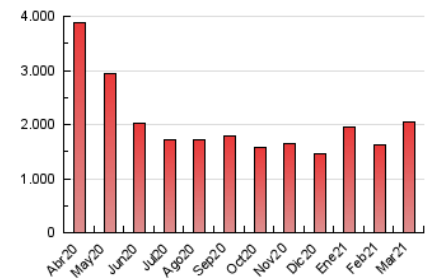

Páginas (x 1000)