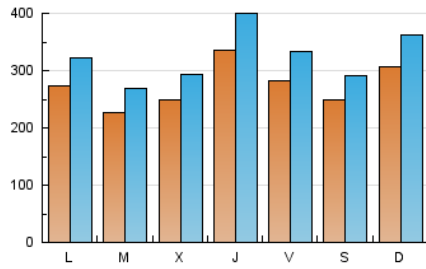

1. Cifras totales y promedios (Nacional)

MES - AÑO	NAVEGADORES UNICOS	VISITAS	PAGINAS
Marzo - 2021	552.639	997.708	2.041.309
PROMEDIO DIARIO	27.207	32.184	65.849
PROMEDIO LUNES-VIERNES	27.015	31.987	66.848
PROMEDIO SABADO-DOMINGO	27.756	32.752	62.974
PAGINAS / VISITAS	2,05		
DURACION MEDIA VISITAS	0:10:22		
DURACION MEDIA PAGINAS	0:09:55		

2. Secciones (Nacional)

	PAGINAS	%
HOME	204.703	10.03 %
RESTO	1.836.606	89.97 %

3. Por día del mes (Nacional)

Día	N. únicos	Visitas	Páginas	Día	N. únicos	Visitas	Páginas	Día	N. únicos	Visitas	Páginas
1	28.883	33.354	66.841	11	18.378	22.348	52.143	21	31.116	36.881	70.614
2	16.906	20.612	51.537	12	25.016	29.790	61.295	22	26.360	31.211	68.035
3	43.158	48.601	85.781	13	25.831	30.369	56.765	23	17.369	21.215	51.586
4	68.512	80.032	138.261	14	41.516	48.768	82.005	24	16.459	19.923	48.480
5	39.719	46.801	92.238	15	29.999	35.331	72.016	25	24.666	29.317	62.816
6	27.915	32.828	66.336	16	30.417	36.032	76.556	26	23.101	27.651	58.000
7	27.724	33.074	68.006	17	25.376	30.573	67.137	27	18.139	21.582	45.713
8	28.712	34.651	76.415	18	22.825	28.214	66.314	28	22.344	26.473	52.591
9	18.411	22.291	55.680	19	24.824	29.288	62.452	29	22.925	27.029	57.364
10	17.353	21.434	51.761	20	27.464	32.040	61.765	30	30.166	34.120	62.003
								31	21.819	25.875	52.803

4. Gráficas (Nacional)

4.1 Por día de la semana (promedio)

N. únicos / Visitas (x 100)

Páginas (x 100)

4.2 Por franja horaria (promedio)

Visitas (x 1000)

Páginas (x 1000)

4.3 Por meses