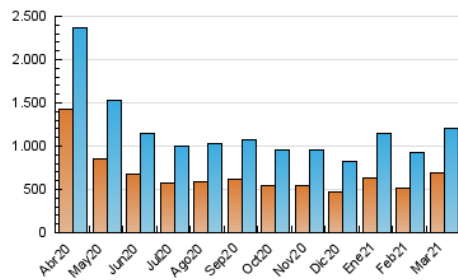

4.3 Por meses

N. únicos / Visitas (x 1000)