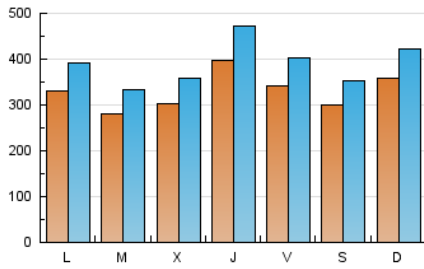

ctxt
 CONTEXTO Y ACCIÓN

1. Cifras totales y promedios (Nacional e Internacional)

MES - AÑO	NAVEGADORES UNICOS	VISITAS	PAGINAS
Marzo - 2021	687.592	1.202.323	2.552.901
PROMEDIO DIARIO	32.743	38.785	82.352
PROMEDIO LUNES-VIERNES	32.726	38.790	84.249
PROMEDIO SABADO-DOMINGO	32.790	38.769	76.896
PAGINAS / VISITAS	2,12		
DURACION MEDIA VISITAS	0:11:46		
DURACION MEDIA PAGINAS	0:10:28		

2. Secciones (Nacional e Internacional)

	PAGINAS	%
HOME	232.183	9.09 %
RESTO	2.320.718	90.91 %

3. Por día del mes (Nacional e Internacional)

Día	N. únicos	Visitas	Páginas	Día	N. únicos	Visitas	Páginas	Día	N. únicos	Visitas	Páginas
1	34.133	39.581	82.678	11	24.329	29.285	69.944	21	35.903	42.790	84.920
2	21.544	26.146	67.099	12	31.651	37.362	79.388	22	31.648	37.563	84.531
3	49.121	55.397	103.815	13	31.649	37.230	72.101	23	22.525	27.244	68.402
4	75.887	89.246	161.235	14	47.851	56.165	97.484	24	21.191	25.697	63.787
5	46.062	54.336	111.118	15	36.448	42.900	89.787	25	29.869	35.355	77.712
6	32.926	38.734	80.181	16	36.863	43.811	96.208	26	28.162	33.558	73.890
7	32.831	39.013	81.991	17	31.038	37.462	85.244	27	22.595	26.973	58.807
8	36.211	43.812	97.660	18	28.513	35.250	85.208	28	26.264	31.251	63.852
9	25.013	30.148	74.957	19	30.293	35.980	80.564	29	27.434	32.298	71.278
10	24.275	29.688	71.311	20	32.299	37.993	75.834	30	34.187	39.043	75.379
								31	26.304	31.012	66.536

4. Gráficas (Nacional e Internacional)

4.1 Por día de la semana (promedio)

N. únicos / Visitas (x 100)

Páginas (x 100)

4.2 Por franja horaria (promedio)

Visitas (x 1000)

Páginas (x 1000)

4.3 Por meses