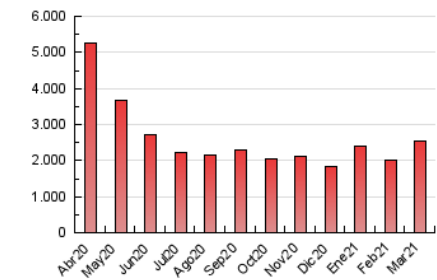

Páginas (x 1000)