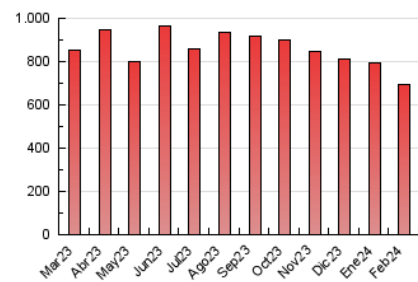

1. Cifras totales y promedios (Nacional)

MES - AÑO	NAVEGADORES UNICOS	VISITAS	PAGINAS
Febrero - 2024	237.860	420.038	692.659
PROMEDIO DIARIO	12.391	14.484	23.885
PROMEDIO LUNES-VIERNES	12.727	14.894	24.589
PROMEDIO SABADO-DOMINGO	11.511	13.407	22.036
PAGINAS / VISITAS	1,65		
DURACION MEDIA VISITAS	0:03:53		
TIEMPO INTERACCIÓN MEDIO	0:02:49		

2. Secciones (Nacional)

	PAGINAS	%
HOME	134.502	19.42 %
RESTO	558.157	80.58 %

3. Por día del mes (Nacional)

Día	N. únicos	Visitas	Páginas	Día	N. únicos	Visitas	Páginas	Día	N. únicos	Visitas	Páginas
1	13.630	16.031	25.794	11	9.498	11.286	18.305	21	12.167	14.058	23.772
2	12.337	14.499	23.401	12	12.543	14.338	23.539	22	12.279	14.177	23.935
3	10.410	12.237	19.922	13	11.391	13.430	21.298	23	11.569	13.189	22.464
4	11.116	12.904	21.056	14	12.229	14.363	22.349	24	14.380	15.907	28.464
5	12.337	14.228	22.911	15	14.065	16.590	25.791	25	15.239	17.713	29.355
6	12.558	14.807	23.175	16	14.681	17.289	27.455	26	13.030	15.426	24.972
7	12.848	15.161	24.310	17	11.081	12.948	20.308	27	13.378	15.754	27.196
8	12.491	14.608	24.399	18	10.052	11.817	19.251	28	12.260	14.527	25.711
9	11.799	14.030	22.793	19	13.887	16.051	28.116	29	12.469	14.849	26.372
10	10.311	12.447	19.625	20	13.315	15.374	26.620				

4. Gráficas (Nacional)

4.1 Por día de la semana (promedio)

N. únicos / Visitas (x 100)

Páginas (x 100)

4.2 Por franja horaria (promedio)

Visitas_ (x 1000)

Páginas (x 1000)

4.3 Por meses

N. únicos / Visitas (x 1000)

Páginas (x 1000)

5. Observaciones

Este Medio Electrónico de Comunicación ha sido medido por la herramienta Google Analytics de Google (GA4)

6. Definiciones básicas (Para más información ver Normas Técnicas para el Control de los Medios Electrónicos de Comunicación)