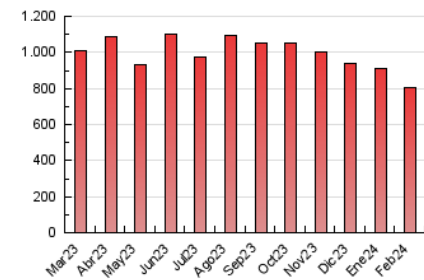

Páginas (x 1000)