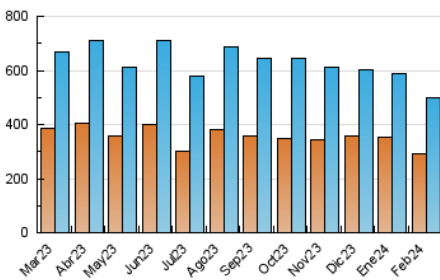

4.3 Por meses

N. únicos / Visitas (x 1000)