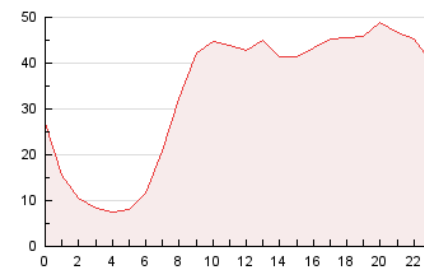

2. Secciones (Nacional e Internacional)

	PAGINAS	%
HOME	149.111	18.55 %
RESTO	654.665	81.45 %

3. Por día del mes (Nacional e Internacional)

Día	N. únicos	Visitas	Páginas	Día	N. únicos	Visitas	Páginas	Día	N. únicos	Visitas	Páginas
1	15.990	18.709	29.477	11	11.732	13.671	21.723	21	14.680	16.912	27.692
2	14.764	17.226	27.050	12	15.097	17.246	27.575	22	14.535	16.711	27.625
3	12.305	14.441	23.362	13	13.957	16.457	25.221	23	13.790	15.622	26.074
4	13.250	15.451	24.460	14	14.593	17.311	26.227	24	16.543	18.489	32.138
5	14.753	17.210	26.859	15	16.594	19.552	29.629	25	17.552	20.177	33.215
6	14.795	17.389	26.784	16	17.003	19.921	31.265	26	15.482	17.833	29.091
7	15.420	18.068	28.194	17	13.134	15.256	23.524	27	16.319	19.234	31.992
8	14.728	17.363	28.022	18	12.152	14.047	22.403	28	15.163	17.921	30.641
9	14.268	16.934	26.683	19	16.343	18.775	32.399	29	14.659	17.338	30.291
10	12.684	15.256	23.267	20	15.963	18.693	30.893				

4. Gráficas (Nacional e Internacional)

4.1 Por día de la semana (promedio)

N. únicos / Visitas (x 100)

Páginas (x 100)

4.2 Por franja horaria (promedio)

Visitas_ (x 1000)

Páginas (x 1000)

4.3 Por meses