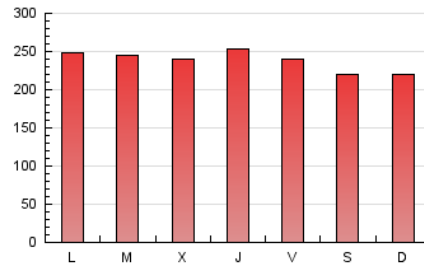

1. Cifras totales y promedios (Nacional)

MES - AÑO	NAVEGADORES UNICOS	VISITAS	PAGINAS
Febrero - 2024	237.860	420.038	692.659
PROMEDIO DIARIO	12.391	14.484	23.885
PROMEDIO LUNES-VIERNES	12.727	14.894	24.589
PROMEDIO SABADO-DOMINGO	11.511	13.407	22.036
PAGINAS / VISITAS	1,65		
DURACION MEDIA VISITAS	0:03:53		
TIEMPO INTERACCIÓN MEDIO	0:02:49		

2. Secciones (Nacional)

	PAGINAS	%
HOME	134.502	19.42 %
RESTO	558.157	80.58 %

3. Por día del mes (Nacional)

Día	N. únicos	Visitas	Páginas	Día	N. únicos	Visitas	Páginas	Día	N. únicos	Visitas	Páginas
1	13.630	16.031	25.794	11	9.498	11.286	18.305	21	12.167	14.058	23.772
2	12.337	14.499	23.401	12	12.543	14.338	23.539	22	12.279	14.177	23.935
3	10.410	12.237	19.922	13	11.391	13.430	21.298	23	11.569	13.189	22.464
4	11.116	12.904	21.056	14	12.229	14.363	22.349	24	14.380	15.907	28.464
5	12.337	14.228	22.911	15	14.065	16.590	25.791	25	15.239	17.713	29.355
6	12.558	14.807	23.175	16	14.681	17.289	27.455	26	13.030	15.426	24.972
7	12.848	15.161	24.310	17	11.081	12.948	20.308	27	13.378	15.754	27.196
8	12.491	14.608	24.399	18	10.052	11.817	19.251	28	12.260	14.527	25.711
9	11.799	14.030	22.793	19	13.887	16.051	28.116	29	12.469	14.849	26.372
10	10.311	12.447	19.625	20	13.315	15.374	26.620				

4. Gráficas (Nacional)

4.1 Por día de la semana (promedio)

N. únicos / Visitas (x 100)

Páginas (x 100)

4.2 Por franja horaria (promedio)

Visitas_ (x 1000)

Páginas (x 1000)

4.3 Por meses