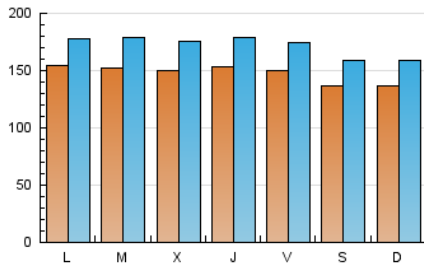

1. Cifras totales y promedios (Nacional e Internacional)

MES - AÑO	NAVEGADORES UNICOS	VISITAS	PAGINAS
Febrero - 2024	292.149	499.213	803.776
PROMEDIO DIARIO	14.767	17.214	27.716
PROMEDIO LUNES-VIERNES	15.186	17.735	28.556
PROMEDIO SABADO-DOMINGO	13.669	15.849	25.512
PAGINAS / VISITAS	1,61		
DURACION MEDIA VISITAS	0:03:43		
TIEMPO INTERACCIÓN MEDIO	0:02:32		

2. Secciones (Nacional e Internacional)

	PAGINAS	%
HOME	149.111	18.55 %
RESTO	654.665	81.45 %

3. Por día del mes (Nacional e Internacional)

Día	N. únicos	Visitas	Páginas	Día	N. únicos	Visitas	Páginas	Día	N. únicos	Visitas	Páginas
1	15.990	18.709	29.477	11	11.732	13.671	21.723	21	14.680	16.912	27.692
2	14.764	17.226	27.050	12	15.097	17.246	27.575	22	14.535	16.711	27.625
3	12.305	14.441	23.362	13	13.957	16.457	25.221	23	13.790	15.622	26.074
4	13.250	15.451	24.460	14	14.593	17.311	26.227	24	16.543	18.489	32.138
5	14.753	17.210	26.859	15	16.594	19.552	29.629	25	17.552	20.177	33.215
6	14.795	17.389	26.784	16	17.003	19.921	31.265	26	15.482	17.833	29.091
7	15.420	18.068	28.194	17	13.134	15.256	23.524	27	16.319	19.234	31.992
8	14.728	17.363	28.022	18	12.152	14.047	22.403	28	15.163	17.921	30.641
9	14.268	16.934	26.683	19	16.343	18.775	32.399	29	14.659	17.338	30.291
10	12.684	15.256	23.267	20	15.963	18.693	30.893				

4. Gráficas (Nacional e Internacional)

4.1 Por día de la semana (promedio)

N. únicos / Visitas (x 100)

Páginas (x 100)

4.2 Por franja horaria (promedio)

Visitas_ (x 1000)

Páginas (x 1000)

4.3 Por meses