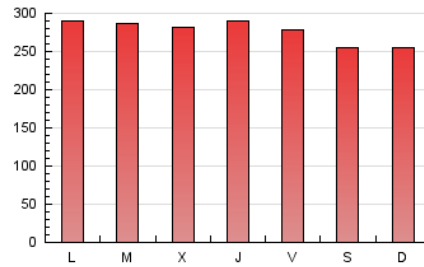

1. Cifras totales y promedios (Nacional e Internacional)

MES - AÑO	NAVEGADORES UNICOS	VISITAS	PAGINAS
Febrero - 2024	292.149	499.213	803.776
PROMEDIO DIARIO	14.767	17.214	27.716
PROMEDIO LUNES-VIERNES	15.186	17.735	28.556
PROMEDIO SABADO-DOMINGO	13.669	15.849	25.512
PAGINAS / VISITAS	1,61		
DURACION MEDIA VISITAS	0:03:43		
TIEMPO INTERACCIÓN MEDIO	0:02:32		

2. Secciones (Nacional e Internacional)

	PAGINAS	%
HOME	149.111	18.55 %
RESTO	654.665	81.45 %

3. Por día del mes (Nacional e Internacional)

Día	N. únicos	Visitas	Páginas	Día	N. únicos	Visitas	Páginas	Día	N. únicos	Visitas	Páginas
1	15.990	18.709	29.477	11	11.732	13.671	21.723	21	14.680	16.912	27.692
2	14.764	17.226	27.050	12	15.097	17.246	27.575	22	14.535	16.711	27.625
3	12.305	14.441	23.362	13	13.957	16.457	25.221	23	13.790	15.622	26.074
4	13.250	15.451	24.460	14	14.593	17.311	26.227	24	16.543	18.489	32.138
5	14.753	17.210	26.859	15	16.594	19.552	29.629	25	17.552	20.177	33.215
6	14.795	17.389	26.784	16	17.003	19.921	31.265	26	15.482	17.833	29.091
7	15.420	18.068	28.194	17	13.134	15.256	23.524	27	16.319	19.234	31.992
8	14.728	17.363	28.022	18	12.152	14.047	22.403	28	15.163	17.921	30.641
9	14.268	16.934	26.683	19	16.343	18.775	32.399	29	14.659	17.338	30.291
10	12.684	15.256	23.267	20	15.963	18.693	30.893				

4. Gráficas (Nacional e Internacional)

4.1 Por día de la semana (promedio)

N. únicos / Visitas (x 100)

Páginas (x 100)

4.2 Por franja horaria (promedio)

Visitas_ (x 1000)

Páginas (x 1000)

4.3 Por meses