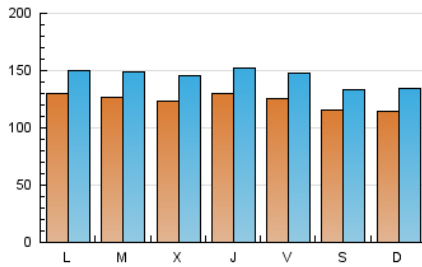

1. Cifras totales y promedios (Nacional)

MES - AÑO	NAVEGADORES UNICOS	VISITAS	PAGINAS
Febrero - 2024	237.860	420.038	692.659
PROMEDIO DIARIO	12.391	14.484	23.885
PROMEDIO LUNES-VIERNES	12.727	14.894	24.589
PROMEDIO SABADO-DOMINGO	11.511	13.407	22.036
PAGINAS / VISITAS	1,65		
DURACION MEDIA VISITAS	0:03:53		
TIEMPO INTERACCIÓN MEDIO	0:02:49		

2. Secciones (Nacional)

	PAGINAS	%
HOME	134.502	19.42 %
RESTO	558.157	80.58 %

3. Por día del mes (Nacional)

Día	N. únicos	Visitas	Páginas	Día	N. únicos	Visitas	Páginas	Día	N. únicos	Visitas	Páginas
1	13.630	16.031	25.794	11	9.498	11.286	18.305	21	12.167	14.058	23.772
2	12.337	14.499	23.401	12	12.543	14.338	23.539	22	12.279	14.177	23.935
3	10.410	12.237	19.922	13	11.391	13.430	21.298	23	11.569	13.189	22.464
4	11.116	12.904	21.056	14	12.229	14.363	22.349	24	14.380	15.907	28.464
5	12.337	14.228	22.911	15	14.065	16.590	25.791	25	15.239	17.713	29.355
6	12.558	14.807	23.175	16	14.681	17.289	27.455	26	13.030	15.426	24.972
7	12.848	15.161	24.310	17	11.081	12.948	20.308	27	13.378	15.754	27.196
8	12.491	14.608	24.399	18	10.052	11.817	19.251	28	12.260	14.527	25.711
9	11.799	14.030	22.793	19	13.887	16.051	28.116	29	12.469	14.849	26.372
10	10.311	12.447	19.625	20	13.315	15.374	26.620				

4. Gráficas (Nacional)

4.1 Por día de la semana (promedio)

N. únicos / Visitas (x 100)

Páginas (x 100)

4.2 Por franja horaria (promedio)

Visitas_ (x 1000)

Páginas (x 1000)

4.3 Por meses