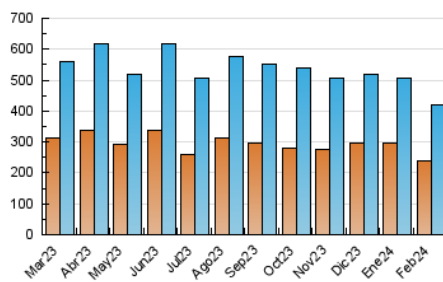

4.3 Por meses

N. únicos / Visitas (x 1000)