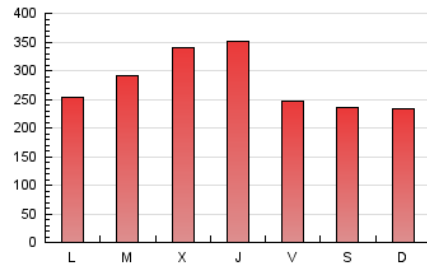

1. Cifras totales y promedios (Nacional)

MES - AÑO	NAVEGADORES UNICOS	VISITAS	PAGINAS
Febrero - 2023	307.382	514.471	780.556
PROMEDIO DIARIO	16.045	18.374	27.877
PROMEDIO LUNES-VIERNES	17.281	19.749	29.640
PROMEDIO SABADO-DOMINGO	12.956	14.936	23.469
PAGINAS / VISITAS	1,52		
DURACION MEDIA VISITAS	0:02:14		
DURACION MEDIA PAGINAS	0:04:19		

2. Secciones (Nacional)

	PAGINAS	%
HOME	124.424	15.94 %
RESTO	656.132	84.06 %

3. Por día del mes (Nacional)

Día	N. únicos	Visitas	Páginas	Día	N. únicos	Visitas	Páginas	Día	N. únicos	Visitas	Páginas
1	16.433	18.818	29.044	11	12.114	14.259	22.719	21	15.259	17.797	28.207
2	11.229	13.018	20.719	12	11.489	13.377	21.392	22	15.975	18.591	29.966
3	8.308	9.658	16.171	13	14.219	16.341	25.862	23	14.079	16.606	27.300
4	9.331	10.789	17.709	14	12.636	14.575	23.153	24	12.039	14.016	23.031
5	11.578	13.264	20.522	15	24.033	26.423	36.535	25	10.008	11.703	19.661
6	11.697	13.442	21.232	16	28.560	31.552	42.394	26	11.415	13.447	22.009
7	20.593	23.336	34.352	17	17.642	20.144	29.603	27	14.686	17.171	26.852
8	25.291	28.725	40.441	18	20.885	23.492	34.048	28	17.161	19.791	30.380
9	32.887	37.518	50.330	19	16.824	19.159	29.695				
10	17.087	19.550	29.447	20	15.801	17.909	27.782				

4. Gráficas (Nacional)

4.1 Por día de la semana (promedio)

N. únicos / Visitas (x 100)

Páginas (x 100)

4.2 Por franja horaria (promedio)

Visitas_ (x 1000)

Páginas (x 1000)

4.3 Por meses