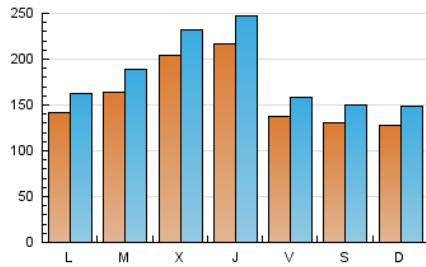

1. Cifras totales y promedios (Nacional)

MES - AÑO	NAVEGADORES UNICOS	VISITAS	PAGINAS
Febrero - 2023	307.382	514.471	780.556
PROMEDIO DIARIO	16.045	18.374	27.877
PROMEDIO LUNES-VIERNES	17.281	19.749	29.640
PROMEDIO SABADO-DOMINGO	12.956	14.936	23.469
PAGINAS / VISITAS	1,52		
DURACION MEDIA VISITAS	0:02:14		
DURACION MEDIA PAGINAS	0:04:19		

2. Secciones (Nacional)

	PAGINAS	%
HOME	124.424	15.94 %
RESTO	656.132	84.06 %

3. Por día del mes (Nacional)

Día	N. únicos	Visitas	Páginas	Día	N. únicos	Visitas	Páginas	Día	N. únicos	Visitas	Páginas
1	16.433	18.818	29.044	11	12.114	14.259	22.719	21	15.259	17.797	28.207
2	11.229	13.018	20.719	12	11.489	13.377	21.392	22	15.975	18.591	29.966
3	8.308	9.658	16.171	13	14.219	16.341	25.862	23	14.079	16.606	27.300
4	9.331	10.789	17.709	14	12.636	14.575	23.153	24	12.039	14.016	23.031
5	11.578	13.264	20.522	15	24.033	26.423	36.535	25	10.008	11.703	19.661
6	11.697	13.442	21.232	16	28.560	31.552	42.394	26	11.415	13.447	22.009
7	20.593	23.336	34.352	17	17.642	20.144	29.603	27	14.686	17.171	26.852
8	25.291	28.725	40.441	18	20.885	23.492	34.048	28	17.161	19.791	30.380
9	32.887	37.518	50.330	19	16.824	19.159	29.695				
10	17.087	19.550	29.447	20	15.801	17.909	27.782				

4. Gráficas (Nacional)

4.1 Por día de la semana (promedio)

N. únicos / Visitas (x 100)

Páginas (x 100)

4.2 Por franja horaria (promedio)

Visitas_ (x 1000)

Páginas (x 1000)

4.3 Por meses