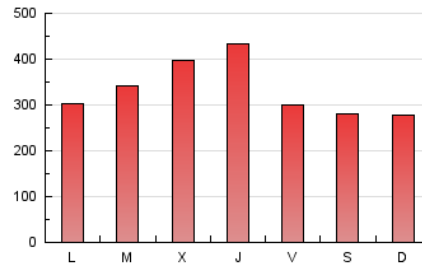

1. Cifras totales y promedios (Nacional e Internacional)

MES - AÑO	NAVEGADORES UNICOS	VISITAS	PAGINAS
Febrero - 2023	381.261	622.244	932.393
PROMEDIO DIARIO	19.409	22.223	33.300
PROMEDIO LUNES-VIERNES	20.932	23.920	35.472
PROMEDIO SABADO-DOMINGO	15.601	17.981	27.868
PAGINAS / VISITAS	1,50		
DURACION MEDIA VISITAS	0:02:15		
DURACION MEDIA PAGINAS	0:04:32		

2. Secciones (Nacional e Internacional)

	PAGINAS	%
HOME	139.692	14.98 %
RESTO	792.701	85.02 %

3. Por día del mes (Nacional e Internacional)

Día	N. únicos	Visitas	Páginas	Día	N. únicos	Visitas	Páginas	Día	N. únicos	Visitas	Páginas
1	18.821	21.577	33.219	11	15.019	17.731	27.375	21	18.618	21.472	33.513
2	13.171	15.319	24.169	12	14.656	16.893	26.290	22	19.307	22.523	35.958
3	9.971	11.535	19.010	13	18.053	20.690	31.747	23	17.284	20.331	32.816
4	10.907	12.580	20.457	14	16.429	18.858	29.002	24	14.740	17.178	27.577
5	13.160	15.051	23.100	15	28.603	31.541	43.579	25	12.532	14.663	24.054
6	13.612	15.604	24.448	16	33.124	36.624	49.181	26	14.004	16.408	26.540
7	22.870	25.973	38.145	17	21.246	24.343	35.720	27	17.918	20.873	32.218
8	29.409	33.200	46.469	18	24.639	27.865	40.303	28	20.406	23.461	35.892
9	44.261	50.477	66.718	19	19.893	22.655	34.826				
10	22.210	25.519	37.305	20	18.595	21.300	32.762				

4. Gráficas (Nacional e Internacional)

4.1 Por día de la semana (promedio)

N. únicos / Visitas (x 100)

Páginas (x 100)

4.2 Por franja horaria (promedio)

Visitas_ (x 1000)

Páginas (x 1000)

4.3 Por meses