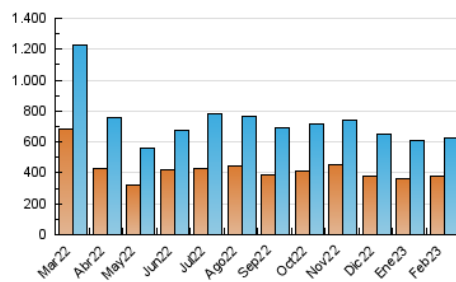

4.3 Por meses

N. únicos / Visitas (x 1000)