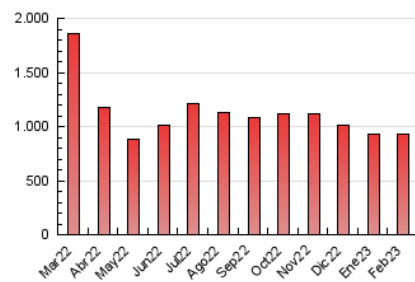

Páginas (x 1000)