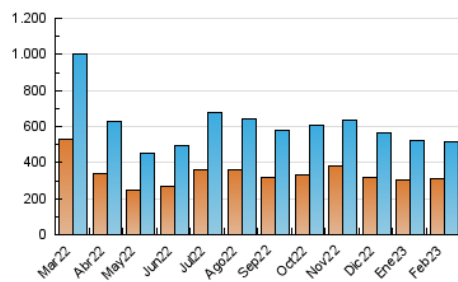

2. Secciones (Nacional)

	PAGINAS	%
HOME	124.424	15.94 %
RESTO	656.132	84.06 %

3. Por día del mes (Nacional)

Día	N. únicos	Visitas	Páginas	Día	N. únicos	Visitas	Páginas	Día	N. únicos	Visitas	Páginas
1	16.433	18.818	29.044	11	12.114	14.259	22.719	21	15.259	17.797	28.207
2	11.229	13.018	20.719	12	11.489	13.377	21.392	22	15.975	18.591	29.966
3	8.308	9.658	16.171	13	14.219	16.341	25.862	23	14.079	16.606	27.300
4	9.331	10.789	17.709	14	12.636	14.575	23.153	24	12.039	14.016	23.031
5	11.578	13.264	20.522	15	24.033	26.423	36.535	25	10.008	11.703	19.661
6	11.697	13.442	21.232	16	28.560	31.552	42.394	26	11.415	13.447	22.009
7	20.593	23.336	34.352	17	17.642	20.144	29.603	27	14.686	17.171	26.852
8	25.291	28.725	40.441	18	20.885	23.492	34.048	28	17.161	19.791	30.380
9	32.887	37.518	50.330	19	16.824	19.159	29.695				
10	17.087	19.550	29.447	20	15.801	17.909	27.782				

4. Gráficas (Nacional)

4.1 Por día de la semana (promedio)

N. únicos / Visitas (x 100)

Páginas (x 100)

4.2 Por franja horaria (promedio)

Visitas_ (x 1000)

Páginas (x 1000)

4.3 Por meses

N. únicos / Visitas (x 1000)

Páginas (x 1000)

5. Observaciones

Este Medio Electrónico de Comunicación ha sido medido por la herramienta Google Analytics de Google (Universal Analytics)

6. Definiciones básicas (Para más información ver Normas Técnicas para el Control de los Medios Electrónicos de Comunicación)

Visita:

Una secuencia ininterrumpida de páginas servidas a un usuario válido. Si dicho usuario no realiza peticiones de páginas en un periodo de tiempo (30 min) la siguiente petición constituirá el inicio de una nueva visita.