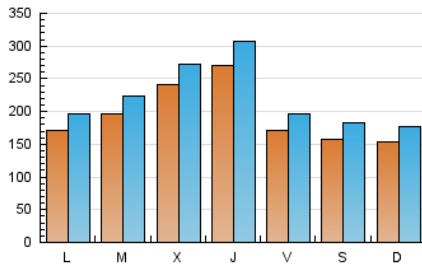

1. Cifras totales y promedios (Nacional e Internacional)

MES - AÑO	NAVEGADORES UNICOS	VISITAS	PAGINAS
Febrero - 2023	381.261	622.244	932.393
PROMEDIO DIARIO	19.409	22.223	33.300
PROMEDIO LUNES-VIERNES	20.932	23.920	35.472
PROMEDIO SABADO-DOMINGO	15.601	17.981	27.868
PAGINAS / VISITAS	1,50		
DURACION MEDIA VISITAS	0:02:15		
DURACION MEDIA PAGINAS	0:04:32		

2. Secciones (Nacional e Internacional)

	PAGINAS	%
HOME	139.692	14.98 %
RESTO	792.701	85.02 %

3. Por día del mes (Nacional e Internacional)

Día	N. únicos	Visitas	Páginas	Día	N. únicos	Visitas	Páginas	Día	N. únicos	Visitas	Páginas
1	18.821	21.577	33.219	11	15.019	17.731	27.375	21	18.618	21.472	33.513
2	13.171	15.319	24.169	12	14.656	16.893	26.290	22	19.307	22.523	35.958
3	9.971	11.535	19.010	13	18.053	20.690	31.747	23	17.284	20.331	32.816
4	10.907	12.580	20.457	14	16.429	18.858	29.002	24	14.740	17.178	27.577
5	13.160	15.051	23.100	15	28.603	31.541	43.579	25	12.532	14.663	24.054
6	13.612	15.604	24.448	16	33.124	36.624	49.181	26	14.004	16.408	26.540
7	22.870	25.973	38.145	17	21.246	24.343	35.720	27	17.918	20.873	32.218
8	29.409	33.200	46.469	18	24.639	27.865	40.303	28	20.406	23.461	35.892
9	44.261	50.477	66.718	19	19.893	22.655	34.826				
10	22.210	25.519	37.305	20	18.595	21.300	32.762				

4. Gráficas (Nacional e Internacional)

4.1 Por día de la semana (promedio)

N. únicos / Visitas (x 100)

Páginas (x 100)

4.2 Por franja horaria (promedio)

Visitas_ (x 1000)

Páginas (x 1000)

4.3 Por meses