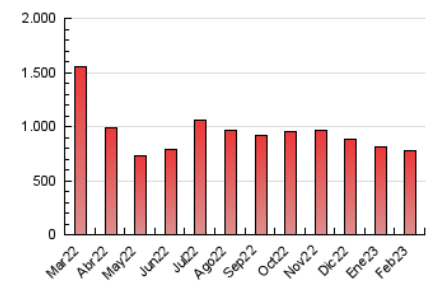

Páginas (x 1000)