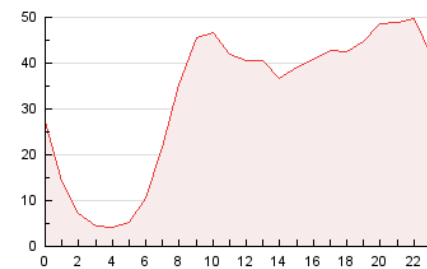

2. Secciones (Nacional)

	PAGINAS	%
HOME	124.424	15.94 %
RESTO	656.132	84.06 %

3. Por día del mes (Nacional)

Día	N. únicos	Visitas	Páginas	Día	N. únicos	Visitas	Páginas	Día	N. únicos	Visitas	Páginas
1	16.433	18.818	29.044	11	12.114	14.259	22.719	21	15.259	17.797	28.207
2	11.229	13.018	20.719	12	11.489	13.377	21.392	22	15.975	18.591	29.966
3	8.308	9.658	16.171	13	14.219	16.341	25.862	23	14.079	16.606	27.300
4	9.331	10.789	17.709	14	12.636	14.575	23.153	24	12.039	14.016	23.031
5	11.578	13.264	20.522	15	24.033	26.423	36.535	25	10.008	11.703	19.661
6	11.697	13.442	21.232	16	28.560	31.552	42.394	26	11.415	13.447	22.009
7	20.593	23.336	34.352	17	17.642	20.144	29.603	27	14.686	17.171	26.852
8	25.291	28.725	40.441	18	20.885	23.492	34.048	28	17.161	19.791	30.380
9	32.887	37.518	50.330	19	16.824	19.159	29.695				
10	17.087	19.550	29.447	20	15.801	17.909	27.782				

4. Gráficas (Nacional)

4.1 Por día de la semana (promedio)

N. únicos / Visitas (x 100)

Páginas (x 100)

4.2 Por franja horaria (promedio)

Visitas_ (x 1000)

Páginas (x 1000)

4.3 Por meses