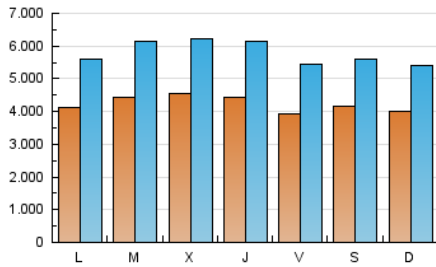

1. Cifras totales y promedios (Nacional e Internacional)

MES - AÑO	NAVEGADORES UNICOS	VISITAS	PAGINAS
Diciembre - 2022	5.241.384	17.924.850	36.582.694
PROMEDIO DIARIO	423.047	578.221	1.180.087
PROMEDIO LUNES-VIERNES	428.261	589.527	1.212.461
PROMEDIO SABADO-DOMINGO	410.300	550.584	1.100.951
PAGINAS / VISITAS	2,04		
DURACION MEDIA VISITAS	0:02:52		
DURACION MEDIA PAGINAS	0:02:44		

2. Secciones (Nacional e Internacional)

	PAGINAS	%
HOME	8.568.725	23.42 %
RESTO	28.013.969	76.58 %

3. Por día del mes (Nacional e Internacional)

Día	N. únicos	Visitas	Páginas	Día	N. únicos	Visitas	Páginas	Día	N. únicos	Visitas	Páginas
1	389.144	544.312	1.150.328	11	324.370	453.420	1.012.429	21	374.599	532.927	1.160.393
2	387.430	526.107	1.076.090	12	306.947	446.510	1.037.698	22	384.617	558.432	1.202.368
3	404.700	548.565	1.124.360	13	413.695	575.039	1.218.059	23	390.421	556.626	1.157.915
4	408.814	563.321	1.151.872	14	469.588	641.892	1.282.225	24	366.548	494.263	968.453
5	349.370	495.548	1.092.132	15	455.432	624.908	1.282.824	25	442.006	564.681	1.081.518
6	381.657	546.020	1.182.857	16	403.497	548.192	1.135.471	26	484.982	610.015	1.141.122
7	482.402	645.687	1.298.173	17	465.532	596.352	1.100.406	27	528.328	703.682	1.340.710
8	503.002	661.861	1.295.864	18	428.189	576.226	1.171.396	28	496.053	669.844	1.345.280
9	329.554	462.553	1.012.689	19	500.246	685.607	1.352.194	29	486.909	677.821	1.355.169
10	299.582	438.097	1.025.107	20	454.178	634.335	1.300.576	30	449.697	621.673	1.253.996
								31	552.955	720.334	1.273.020

4. Gráficas (Nacional e Internacional)

4.1 Por día de la semana (promedio)

N. únicos / Visitas (x 100)

Páginas (x 100)

4.2 Por franja horaria (promedio)

Visitas (x 1000)

Páginas (x 1000)

4.3 Por meses