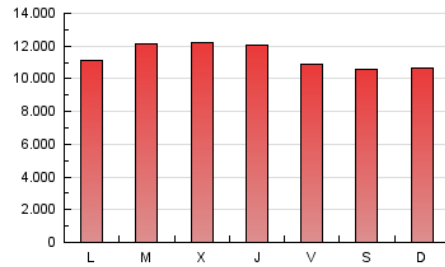

1. Cifras totales y promedios (Nacional)

MES - AÑO	NAVEGADORES UNICOS	VISITAS	PAGINAS
Diciembre - 2022	4.924.539	17.214.009	35.204.189
PROMEDIO DIARIO	405.282	555.291	1.135.619
PROMEDIO LUNES-VIERNES	409.945	565.941	1.166.752
PROMEDIO SABADO-DOMINGO	393.885	529.256	1.059.517
PAGINAS / VISITAS	2,05		
DURACION MEDIA VISITAS	0:02:54		
DURACION MEDIA PAGINAS	0:02:44		

2. Secciones (Nacional)

	PAGINAS	%
HOME	8.220.605	23.35 %
RESTO	26.983.584	76.65 %

3. Por día del mes (Nacional)

Día	N. únicos	Visitas	Páginas	Día	N. únicos	Visitas	Páginas	Día	N. únicos	Visitas	Páginas
1	373.923	524.111	1.108.492	11	313.139	437.219	975.249	21	358.652	512.158	1.119.002
2	372.867	506.907	1.037.794	12	297.025	432.006	1.002.254	22	370.627	539.674	1.164.641
3	388.666	527.741	1.082.468	13	399.546	555.997	1.177.906	23	376.617	538.127	1.121.933
4	391.430	540.671	1.106.728	14	453.118	620.446	1.239.477	24	352.710	476.314	936.219
5	333.163	473.850	1.046.006	15	439.495	603.637	1.239.605	25	425.591	544.272	1.043.561
6	362.854	520.842	1.131.344	16	388.945	529.229	1.097.344	26	468.631	589.728	1.103.089
7	446.659	603.075	1.225.825	17	449.537	576.378	1.063.886	27	509.286	679.622	1.296.302
8	468.979	621.209	1.225.609	18	409.234	552.761	1.127.672	28	477.000	645.627	1.297.918
9	313.122	440.103	964.702	19	477.776	657.877	1.303.384	29	467.108	652.109	1.305.999
10	288.037	421.003	984.379	20	432.001	606.615	1.252.652	30	431.390	597.760	1.207.255
								31	526.622	686.941	1.215.494

4. Gráficas (Nacional)

4.1 Por día de la semana (promedio)

N. únicos / Visitas (x 100)

Páginas (x 100)

4.2 Por franja horaria (promedio)

Visitas_ (x 1000)

Páginas (x 1000)

4.3 Por meses