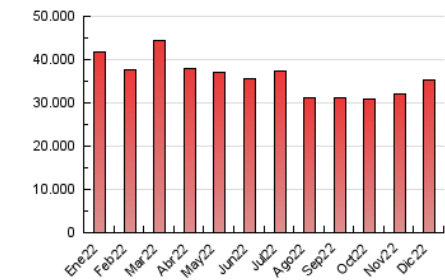

Páginas (x 1000)