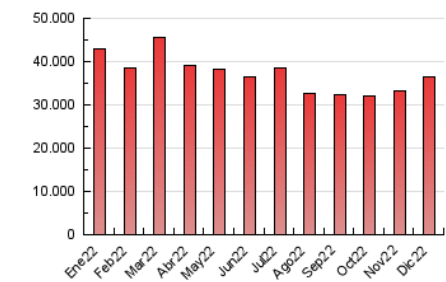

Páginas (x 1000)