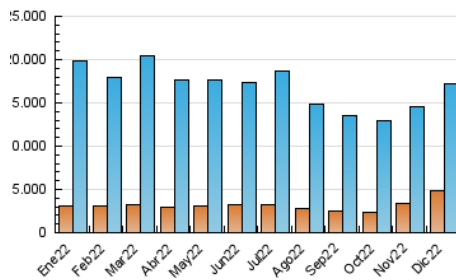

4.3 Por meses

N. únicos / Visitas (x 1000)