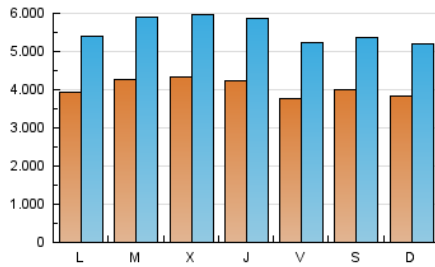

1. Cifras totales y promedios (Nacional)

MES - AÑO	NAVEGADORES UNICOS	VISITAS	PAGINAS
Diciembre - 2022	4.924.539	17.214.009	35.204.189
PROMEDIO DIARIO	405.282	555.291	1.135.619
PROMEDIO LUNES-VIERNES	409.945	565.941	1.166.752
PROMEDIO SABADO-DOMINGO	393.885	529.256	1.059.517
PAGINAS / VISITAS	2,05		
DURACION MEDIA VISITAS	0:02:54		
DURACION MEDIA PAGINAS	0:02:44		

2. Secciones (Nacional)

	PAGINAS	%
HOME	8.220.605	23.35 %
RESTO	26.983.584	76.65 %

3. Por día del mes (Nacional)

Día	N. únicos	Visitas	Páginas	Día	N. únicos	Visitas	Páginas	Día	N. únicos	Visitas	Páginas
1	373.923	524.111	1.108.492	11	313.139	437.219	975.249	21	358.652	512.158	1.119.002
2	372.867	506.907	1.037.794	12	297.025	432.006	1.002.254	22	370.627	539.674	1.164.641
3	388.666	527.741	1.082.468	13	399.546	555.997	1.177.906	23	376.617	538.127	1.121.933
4	391.430	540.671	1.106.728	14	453.118	620.446	1.239.477	24	352.710	476.314	936.219
5	333.163	473.850	1.046.006	15	439.495	603.637	1.239.605	25	425.591	544.272	1.043.561
6	362.854	520.842	1.131.344	16	388.945	529.229	1.097.344	26	468.631	589.728	1.103.089
7	446.659	603.075	1.225.825	17	449.537	576.378	1.063.886	27	509.286	679.622	1.296.302
8	468.979	621.209	1.225.609	18	409.234	552.761	1.127.672	28	477.000	645.627	1.297.918
9	313.122	440.103	964.702	19	477.776	657.877	1.303.384	29	467.108	652.109	1.305.999
10	288.037	421.003	984.379	20	432.001	606.615	1.252.652	30	431.390	597.760	1.207.255
								31	526.622	686.941	1.215.494

4. Gráficas (Nacional)

4.1 Por día de la semana (promedio)

N. únicos / Visitas (x 100)

Páginas (x 100)

4.2 Por franja horaria (promedio)

Visitas_ (x 1000)

Páginas (x 1000)

4.3 Por meses