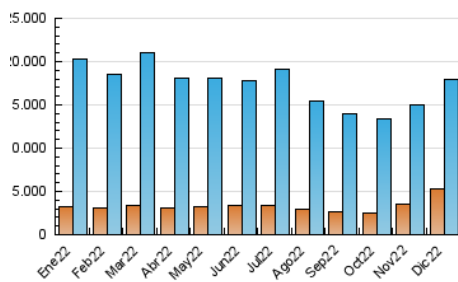

4.3 Por meses

N. únicos / Visitas (x 1000)