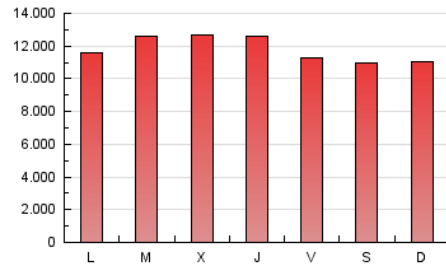

1. Cifras totales y promedios (Nacional e Internacional)

MES - AÑO	NAVEGADORES UNICOS	VISITAS	PAGINAS
Diciembre - 2022	5.241.384	17.924.850	36.582.694
PROMEDIO DIARIO	423.047	578.221	1.180.087
PROMEDIO LUNES-VIERNES	428.261	589.527	1.212.461
PROMEDIO SABADO-DOMINGO	410.300	550.584	1.100.951
PAGINAS / VISITAS	2,04		
DURACION MEDIA VISITAS	0:02:52		
DURACION MEDIA PAGINAS	0:02:44		

2. Secciones (Nacional e Internacional)

	PAGINAS	%
HOME	8.568.725	23.42 %
RESTO	28.013.969	76.58 %

3. Por día del mes (Nacional e Internacional)

Día	N. únicos	Visitas	Páginas	Día	N. únicos	Visitas	Páginas	Día	N. únicos	Visitas	Páginas
1	389.144	544.312	1.150.328	11	324.370	453.420	1.012.429	21	374.599	532.927	1.160.393
2	387.430	526.107	1.076.090	12	306.947	446.510	1.037.698	22	384.617	558.432	1.202.368
3	404.700	548.565	1.124.360	13	413.695	575.039	1.218.059	23	390.421	556.626	1.157.915
4	408.814	563.321	1.151.872	14	469.588	641.892	1.282.225	24	366.548	494.263	968.453
5	349.370	495.548	1.092.132	15	455.432	624.908	1.282.824	25	442.006	564.681	1.081.518
6	381.657	546.020	1.182.857	16	403.497	548.192	1.135.471	26	484.982	610.015	1.141.122
7	482.402	645.687	1.298.173	17	465.532	596.352	1.100.406	27	528.328	703.682	1.340.710
8	503.002	661.861	1.295.864	18	428.189	576.226	1.171.396	28	496.053	669.844	1.345.280
9	329.554	462.553	1.012.689	19	500.246	685.607	1.352.194	29	486.909	677.821	1.355.169
10	299.582	438.097	1.025.107	20	454.178	634.335	1.300.576	30	449.697	621.673	1.253.996
								31	552.955	720.334	1.273.020

4. Gráficas (Nacional e Internacional)

4.1 Por día de la semana (promedio)

N. únicos / Visitas (x 100)

Páginas (x 100)

4.2 Por franja horaria (promedio)

Visitas (x 1000)

Páginas (x 1000)

4.3 Por meses