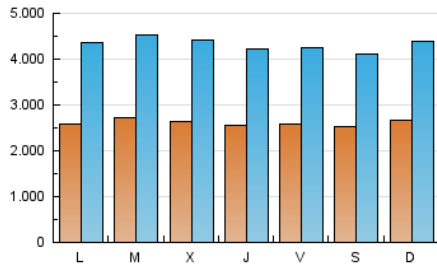

1. Cifras totales y promedios (Nacional e Internacional)

MES - AÑO	NAVEGADORES UNICOS	VISITAS	PAGINAS
Diciembre - 2020	2.278.186	13.426.968	37.793.613
PROMEDIO DIARIO	261.674	433.128	1.219.149
PROMEDIO LUNES-VIERNES	262.298	435.815	1.233.671
PROMEDIO SABADO-DOMINGO	259.879	425.404	1.177.397
PAGINAS / VISITAS	2,81		
DURACION MEDIA VISITAS	0:03:53		
DURACION MEDIA PAGINAS	0:02:08		

2. Secciones (Nacional e Internacional)

	PAGINAS	%
HOME	0	0 %
RESTO	37.793.613	100.00 %

3. Por día del mes (Nacional e Internacional)

Día	N. únicos	Visitas	Páginas	Día	N. únicos	Visitas	Páginas	Día	N. únicos	Visitas	Páginas
1	262.990	440.854	1.280.277	11	285.812	454.342	1.240.743	21	272.479	464.889	1.281.244
2	252.236	421.374	1.222.289	12	277.642	438.875	1.200.271	22	282.193	479.384	1.335.094
3	235.698	389.340	1.170.717	13	278.132	448.318	1.238.131	23	260.191	439.849	1.268.947
4	227.234	380.542	1.082.463	14	265.862	441.379	1.259.214	24	225.213	373.015	1.058.817
5	214.670	352.929	981.344	15	276.216	461.483	1.333.979	25	234.206	385.770	1.060.691
6	254.019	423.293	1.219.560	16	270.279	448.935	1.295.977	26	266.396	444.552	1.220.018
7	249.098	418.767	1.209.623	17	258.611	440.484	1.263.773	27	263.652	423.409	1.146.731
8	264.571	424.228	1.202.803	18	289.619	478.592	1.344.451	28	247.449	421.518	1.180.720
9	270.838	442.519	1.264.897	19	248.480	406.269	1.142.365	29	268.992	452.917	1.218.452
10	304.997	487.606	1.305.527	20	276.039	465.583	1.270.755	30	270.420	455.400	1.293.235
								31	257.661	420.553	1.200.505

4. Gráficas (Nacional e Internacional)

4.1 Por día de la semana (promedio)

N. únicos / Visitas (x 100)

Páginas (x 100)

4.2 Por franja horaria (promedio)

Visitas (x 1000)

Páginas (x 1000)

4.3 Por meses