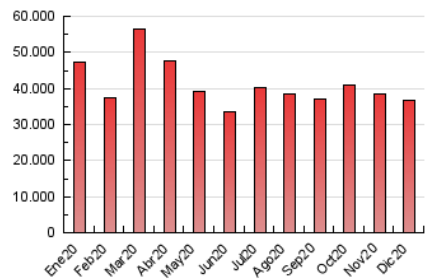

Páginas (x 1000)