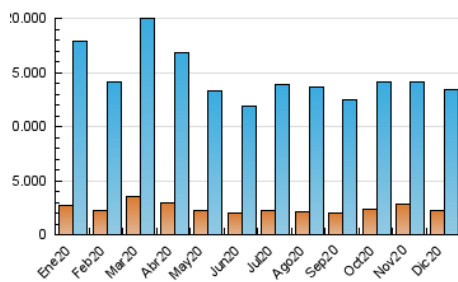

4.3 Por meses

N. únicos / Visitas (x 1000)