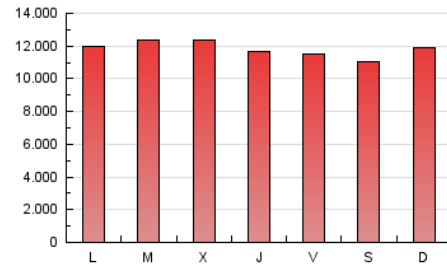

1. Cifras totales y promedios (Nacional)

MES - AÑO	NAVEGADORES UNICOS	VISITAS	PAGINAS
Diciembre - 2020	2.181.149	13.054.858	36.749.343
PROMEDIO DIARIO	254.146	421.124	1.185.463
PROMEDIO LUNES-VIERNES	254.655	423.572	1.199.183
PROMEDIO SABADO-DOMINGO	252.685	414.089	1.146.018
PAGINAS / VISITAS	2,81		
DURACION MEDIA VISITAS	0:03:53		
DURACION MEDIA PAGINAS	0:02:08		

2. Secciones (Nacional)

	PAGINAS	%
HOME	0	0 %
RESTO	36.749.343	100.00 %

3. Por día del mes (Nacional)

Día	N. únicos	Visitas	Páginas	Día	N. únicos	Visitas	Páginas	Día	N. únicos	Visitas	Páginas
1	255.046	427.895	1.242.696	11	277.780	441.869	1.206.672	21	264.736	452.337	1.247.045
2	244.202	408.410	1.184.827	12	270.122	427.341	1.167.664	22	274.403	466.577	1.299.201
3	228.155	377.197	1.134.692	13	270.788	436.689	1.205.682	23	252.967	428.229	1.236.453
4	219.731	368.481	1.048.872	14	258.236	428.927	1.223.047	24	218.925	363.037	1.031.056
5	207.976	342.324	952.577	15	268.220	448.618	1.296.246	25	228.065	376.006	1.034.244
6	246.410	411.309	1.184.771	16	262.094	435.912	1.258.077	26	259.816	434.056	1.190.615
7	241.096	405.848	1.172.335	17	250.521	427.333	1.227.373	27	256.670	412.327	1.117.006
8	256.759	411.737	1.167.917	18	281.752	466.173	1.309.265	28	240.353	410.006	1.149.330
9	262.715	429.596	1.227.727	19	241.306	395.105	1.111.695	29	261.707	441.384	1.188.047
10	296.399	473.863	1.267.786	20	268.392	453.559	1.238.131	30	262.658	443.049	1.258.476
								31	250.535	409.664	1.169.818

4. Gráficas (Nacional)

4.1 Por día de la semana (promedio)

N. únicos / Visitas (x 100)

Páginas (x 100)

4.2 Por franja horaria (promedio)

Visitas (x 1000)

Páginas (x 1000)

4.3 Por meses