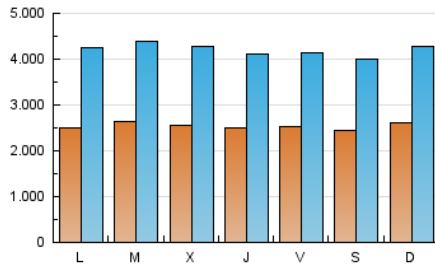

1. Cifras totales y promedios (Nacional)

MES - AÑO	NAVEGADORES UNICOS	VISITAS	PAGINAS
Diciembre - 2020	2.181.149	13.054.858	36.749.343
PROMEDIO DIARIO	254.146	421.124	1.185.463
PROMEDIO LUNES-VIERNES	254.655	423.572	1.199.183
PROMEDIO SABADO-DOMINGO	252.685	414.089	1.146.018
PAGINAS / VISITAS	2,81		
DURACION MEDIA VISITAS	0:03:53		
DURACION MEDIA PAGINAS	0:02:08		

2. Secciones (Nacional)

	PAGINAS	%
HOME	0	0 %
RESTO	36.749.343	100.00 %

3. Por día del mes (Nacional)

Día	N. únicos	Visitas	Páginas	Día	N. únicos	Visitas	Páginas	Día	N. únicos	Visitas	Páginas
1	255.046	427.895	1.242.696	11	277.780	441.869	1.206.672	21	264.736	452.337	1.247.045
2	244.202	408.410	1.184.827	12	270.122	427.341	1.167.664	22	274.403	466.577	1.299.201
3	228.155	377.197	1.134.692	13	270.788	436.689	1.205.682	23	252.967	428.229	1.236.453
4	219.731	368.481	1.048.872	14	258.236	428.927	1.223.047	24	218.925	363.037	1.031.056
5	207.976	342.324	952.577	15	268.220	448.618	1.296.246	25	228.065	376.006	1.034.244
6	246.410	411.309	1.184.771	16	262.094	435.912	1.258.077	26	259.816	434.056	1.190.615
7	241.096	405.848	1.172.335	17	250.521	427.333	1.227.373	27	256.670	412.327	1.117.006
8	256.759	411.737	1.167.917	18	281.752	466.173	1.309.265	28	240.353	410.006	1.149.330
9	262.715	429.596	1.227.727	19	241.306	395.105	1.111.695	29	261.707	441.384	1.188.047
10	296.399	473.863	1.267.786	20	268.392	453.559	1.238.131	30	262.658	443.049	1.258.476
								31	250.535	409.664	1.169.818

4. Gráficas (Nacional)

4.1 Por día de la semana (promedio)

N. únicos / Visitas (x 100)

Páginas (x 100)

4.2 Por franja horaria (promedio)

Visitas (x 1000)

Páginas (x 1000)

4.3 Por meses