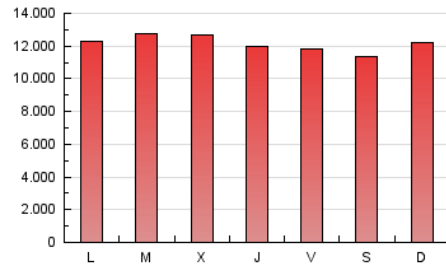

1. Cifras totales y promedios (Nacional e Internacional)

MES - AÑO	NAVEGADORES UNICOS	VISITAS	PAGINAS
Diciembre - 2020	2.278.186	13.426.968	37.793.613
PROMEDIO DIARIO	261.674	433.128	1.219.149
PROMEDIO LUNES-VIERNES	262.298	435.815	1.233.671
PROMEDIO SABADO-DOMINGO	259.879	425.404	1.177.397
PAGINAS / VISITAS	2,81		
DURACION MEDIA VISITAS	0:03:53		
DURACION MEDIA PAGINAS	0:02:08		

2. Secciones (Nacional e Internacional)

	PAGINAS	%
HOME	0	0 %
RESTO	37.793.613	100.00 %

3. Por día del mes (Nacional e Internacional)

Día	N. únicos	Visitas	Páginas	Día	N. únicos	Visitas	Páginas	Día	N. únicos	Visitas	Páginas
1	262.990	440.854	1.280.277	11	285.812	454.342	1.240.743	21	272.479	464.889	1.281.244
2	252.236	421.374	1.222.289	12	277.642	438.875	1.200.271	22	282.193	479.384	1.335.094
3	235.698	389.340	1.170.717	13	278.132	448.318	1.238.131	23	260.191	439.849	1.268.947
4	227.234	380.542	1.082.463	14	265.862	441.379	1.259.214	24	225.213	373.015	1.058.817
5	214.670	352.929	981.344	15	276.216	461.483	1.333.979	25	234.206	385.770	1.060.691
6	254.019	423.293	1.219.560	16	270.279	448.935	1.295.977	26	266.396	444.552	1.220.018
7	249.098	418.767	1.209.623	17	258.611	440.484	1.263.773	27	263.652	423.409	1.146.731
8	264.571	424.228	1.202.803	18	289.619	478.592	1.344.451	28	247.449	421.518	1.180.720
9	270.838	442.519	1.264.897	19	248.480	406.269	1.142.365	29	268.992	452.917	1.218.452
10	304.997	487.606	1.305.527	20	276.039	465.583	1.270.755	30	270.420	455.400	1.293.235
								31	257.661	420.553	1.200.505

4. Gráficas (Nacional e Internacional)

4.1 Por día de la semana (promedio)

N. únicos / Visitas (x 100)

Páginas (x 100)

4.2 Por franja horaria (promedio)

Visitas (x 1000)

Páginas (x 1000)

4.3 Por meses