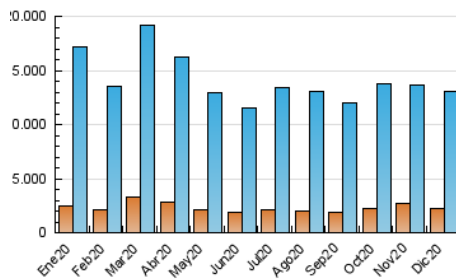

4.3 Por meses

N. únicos / Visitas (x 1000)