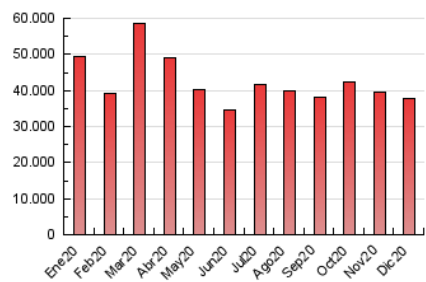

Páginas (x 1000)