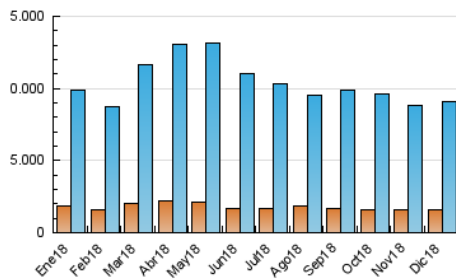

4.3 Por meses

N. únicos / Visitas (x 1000)