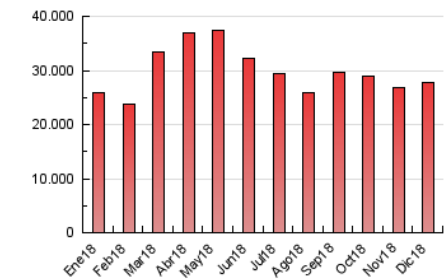

Páginas (x 1000)