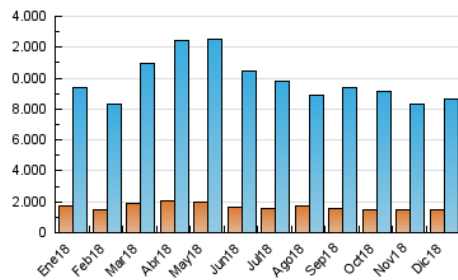

2. Secciones (Nacional)

	PAGINAS	%
HOME	9.970.203	37.72 %
RESTO	16.461.107	62.28 %

3. Por día del mes (Nacional)

Día	N. únicos	Visitas	Páginas	Día	N. únicos	Visitas	Páginas	Día	N. únicos	Visitas	Páginas
1	161.644	266.663	858.422	11	175.031	290.092	870.437	21	213.393	390.435	1.387.952
2	175.179	302.049	931.432	12	170.801	285.508	935.791	22	184.013	308.462	927.859
3	169.092	285.135	921.054	13	177.096	296.458	925.803	23	165.848	268.330	771.323
4	177.955	285.188	885.607	14	171.191	282.114	824.260	24	130.214	207.128	591.261
5	168.233	278.759	930.914	15	152.841	252.048	766.857	25	144.064	223.448	599.772
6	164.825	276.976	856.689	16	167.489	283.425	900.059	26	176.323	275.977	753.413
7	151.489	244.921	700.148	17	186.341	309.713	919.916	27	171.199	275.089	805.500
8	161.515	272.737	804.094	18	171.980	290.138	918.634	28	157.520	251.020	793.815
9	172.688	284.948	821.407	19	195.084	318.490	959.618	29	149.813	241.219	763.003
10	169.419	280.624	821.122	20	232.803	377.146	1.072.678	30	154.351	249.310	744.974
								31	139.223	219.351	667.496

4. Gráficas (Nacional)

4.1 Por día de la semana (promedio)

N. únicos / Visitas (x 100)

Páginas (x 100)

4.2 Por franja horaria (promedio)

Visitas (x 1000)

Páginas (x 1000)

4.3 Por meses

N. únicos / Visitas (x 1000)

Páginas (x 1000)

5. Observaciones

Este Medio Electrónico de Comunicación ha sido medido por la herramienta Google Analytics de Google

6. Definiciones básicas (Para más información ver Normas Técnicas para el Control de los Medios Electrónicos de Comunicación)

Visita:

Una secuencia ininterrumpida de páginas servidas a un usuario válido. Si dicho usuario no realiza peticiones de páginas en un periodo de tiempo (30 min) la siguiente petición constituirá el inicio de una nueva visita.