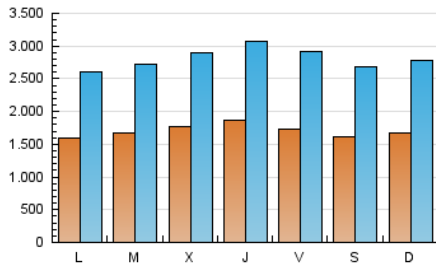

1. Cifras totales y promedios (Nacional)

MES - AÑO	NAVEGADORES UNICOS	VISITAS	PAGINAS
Diciembre - 2018	1.497.500	8.672.901	26.431.310
PROMEDIO DIARIO	169.634	279.771	852.623
PROMEDIO LUNES-VIERNES	172.061	283.034	863.899
PROMEDIO SABADO-DOMINGO	164.538	272.919	828.943
PAGINAS / VISITAS	3,05		
DURACION MEDIA VISITAS	0:04:13		
DURACION MEDIA PAGINAS	0:02:03		

2. Secciones (Nacional)

	PAGINAS	%
HOME	9.970.203	37.72 %
RESTO	16.461.107	62.28 %

3. Por día del mes (Nacional)

Día	N. únicos	Visitas	Páginas	Día	N. únicos	Visitas	Páginas	Día	N. únicos	Visitas	Páginas
1	161.644	266.663	858.422	11	175.031	290.092	870.437	21	213.393	390.435	1.387.952
2	175.179	302.049	931.432	12	170.801	285.508	935.791	22	184.013	308.462	927.859
3	169.092	285.135	921.054	13	177.096	296.458	925.803	23	165.848	268.330	771.323
4	177.955	285.188	885.607	14	171.191	282.114	824.260	24	130.214	207.128	591.261
5	168.233	278.759	930.914	15	152.841	252.048	766.857	25	144.064	223.448	599.772
6	164.825	276.976	856.689	16	167.489	283.425	900.059	26	176.323	275.977	753.413
7	151.489	244.921	700.148	17	186.341	309.713	919.916	27	171.199	275.089	805.500
8	161.515	272.737	804.094	18	171.980	290.138	918.634	28	157.520	251.020	793.815
9	172.688	284.948	821.407	19	195.084	318.490	959.618	29	149.813	241.219	763.003
10	169.419	280.624	821.122	20	232.803	377.146	1.072.678	30	154.351	249.310	744.974
								31	139.223	219.351	667.496

4. Gráficas (Nacional)

4.1 Por día de la semana (promedio)

N. únicos / Visitas (x 100)

Páginas (x 100)

4.2 Por franja horaria (promedio)

Visitas (x 1000)

Páginas (x 1000)

4.3 Por meses