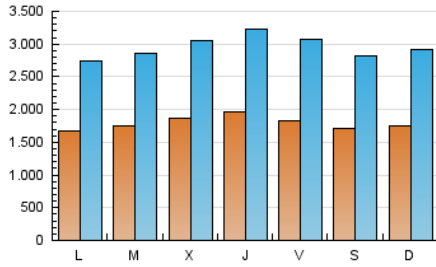

1. Cifras totales y promedios (Nacional e Internacional)

MES - AÑO	NAVEGADORES UNICOS	VISITAS	PAGINAS
Diciembre - 2018	1.594.031	9.122.625	27.837.189
PROMEDIO DIARIO	178.226	294.278	897.974
PROMEDIO LUNES-VIERNES	180.828	297.883	910.526
PROMEDIO SABADO-DOMINGO	172.762	286.709	871.615
PAGINAS / VISITAS	3,05		
DURACION MEDIA VISITAS	0:04:14		
DURACION MEDIA PAGINAS	0:02:04		

2. Secciones (Nacional e Internacional)

	PAGINAS	%
HOME	10.535.638	37.85 %
RESTO	17.301.551	62.15 %

3. Por día del mes (Nacional e Internacional)

Día	N. únicos	Visitas	Páginas	Día	N. únicos	Visitas	Páginas	Día	N. únicos	Visitas	Páginas
1	170.246	280.701	904.313	11	184.250	306.090	919.175	21	224.566	410.278	1.462.018
2	184.233	317.720	980.883	12	179.869	301.181	989.960	22	191.935	321.518	965.597
3	178.844	302.279	977.653	13	185.948	311.751	976.432	23	172.754	279.469	802.893
4	187.533	301.369	937.946	14	179.736	296.791	868.287	24	136.155	216.842	618.275
5	178.269	295.759	987.984	15	160.182	264.575	806.204	25	150.143	233.150	625.461
6	175.025	294.385	912.511	16	174.914	296.213	941.939	26	183.416	287.306	784.497
7	161.508	261.624	749.661	17	195.377	325.082	965.964	27	178.391	286.998	840.472
8	171.537	289.760	856.104	18	180.205	304.628	966.062	28	164.805	263.248	833.695
9	182.025	300.673	868.595	19	204.228	333.829	1.007.087	29	157.450	253.950	804.703
10	178.382	296.078	867.247	20	244.071	395.317	1.125.472	30	162.343	262.508	784.920
								31	146.672	231.553	705.179

4. Gráficas (Nacional e Internacional)

4.1 Por día de la semana (promedio)

N. únicos / Visitas (x 100)

Páginas (x 100)

4.2 Por franja horaria (promedio)

Visitas (x 1000)

Páginas (x 1000)

4.3 Por meses