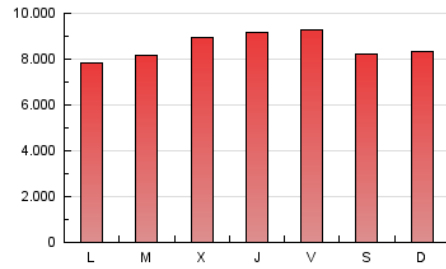

1. Cifras totales y promedios (Nacional)

MES - AÑO	NAVEGADORES UNICOS	VISITAS	PAGINAS
Diciembre - 2018	1.497.500	8.672.901	26.431.310
PROMEDIO DIARIO	169.634	279.771	852.623
PROMEDIO LUNES-VIERNES	172.061	283.034	863.899
PROMEDIO SABADO-DOMINGO	164.538	272.919	828.943
PAGINAS / VISITAS	3,05		
DURACION MEDIA VISITAS	0:04:13		
DURACION MEDIA PAGINAS	0:02:03		

2. Secciones (Nacional)

	PAGINAS	%
HOME	9.970.203	37.72 %
RESTO	16.461.107	62.28 %

3. Por día del mes (Nacional)

Día	N. únicos	Visitas	Páginas	Día	N. únicos	Visitas	Páginas	Día	N. únicos	Visitas	Páginas
1	161.644	266.663	858.422	11	175.031	290.092	870.437	21	213.393	390.435	1.387.952
2	175.179	302.049	931.432	12	170.801	285.508	935.791	22	184.013	308.462	927.859
3	169.092	285.135	921.054	13	177.096	296.458	925.803	23	165.848	268.330	771.323
4	177.955	285.188	885.607	14	171.191	282.114	824.260	24	130.214	207.128	591.261
5	168.233	278.759	930.914	15	152.841	252.048	766.857	25	144.064	223.448	599.772
6	164.825	276.976	856.689	16	167.489	283.425	900.059	26	176.323	275.977	753.413
7	151.489	244.921	700.148	17	186.341	309.713	919.916	27	171.199	275.089	805.500
8	161.515	272.737	804.094	18	171.980	290.138	918.634	28	157.520	251.020	793.815
9	172.688	284.948	821.407	19	195.084	318.490	959.618	29	149.813	241.219	763.003
10	169.419	280.624	821.122	20	232.803	377.146	1.072.678	30	154.351	249.310	744.974
								31	139.223	219.351	667.496

4. Gráficas (Nacional)

4.1 Por día de la semana (promedio)

N. únicos / Visitas (x 100)

Páginas (x 100)

4.2 Por franja horaria (promedio)

Visitas (x 1000)

Páginas (x 1000)

4.3 Por meses