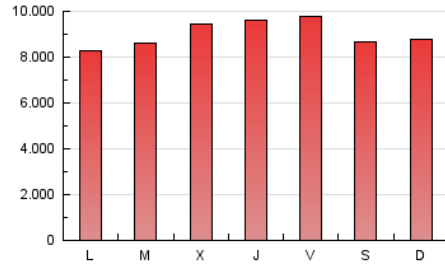

1. Cifras totales y promedios (Nacional e Internacional)

MES - AÑO	NAVEGADORES UNICOS	VISITAS	PAGINAS
Diciembre - 2018	1.594.031	9.122.625	27.837.189
PROMEDIO DIARIO	178.226	294.278	897.974
PROMEDIO LUNES-VIERNES	180.828	297.883	910.526
PROMEDIO SABADO-DOMINGO	172.762	286.709	871.615
PAGINAS / VISITAS	3,05		
DURACION MEDIA VISITAS	0:04:14		
DURACION MEDIA PAGINAS	0:02:04		

2. Secciones (Nacional e Internacional)

	PAGINAS	%
HOME	10.535.638	37.85 %
RESTO	17.301.551	62.15 %

3. Por día del mes (Nacional e Internacional)

Día	N. únicos	Visitas	Páginas	Día	N. únicos	Visitas	Páginas	Día	N. únicos	Visitas	Páginas
1	170.246	280.701	904.313	11	184.250	306.090	919.175	21	224.566	410.278	1.462.018
2	184.233	317.720	980.883	12	179.869	301.181	989.960	22	191.935	321.518	965.597
3	178.844	302.279	977.653	13	185.948	311.751	976.432	23	172.754	279.469	802.893
4	187.533	301.369	937.946	14	179.736	296.791	868.287	24	136.155	216.842	618.275
5	178.269	295.759	987.984	15	160.182	264.575	806.204	25	150.143	233.150	625.461
6	175.025	294.385	912.511	16	174.914	296.213	941.939	26	183.416	287.306	784.497
7	161.508	261.624	749.661	17	195.377	325.082	965.964	27	178.391	286.998	840.472
8	171.537	289.760	856.104	18	180.205	304.628	966.062	28	164.805	263.248	833.695
9	182.025	300.673	868.595	19	204.228	333.829	1.007.087	29	157.450	253.950	804.703
10	178.382	296.078	867.247	20	244.071	395.317	1.125.472	30	162.343	262.508	784.920
								31	146.672	231.553	705.179

4. Gráficas (Nacional e Internacional)

4.1 Por día de la semana (promedio)

N. únicos / Visitas (x 100)

Páginas (x 100)

4.2 Por franja horaria (promedio)

Visitas (x 1000)

Páginas (x 1000)

4.3 Por meses