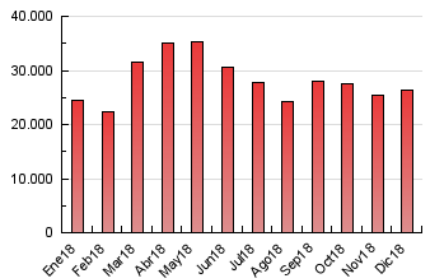

Páginas (x 1000)