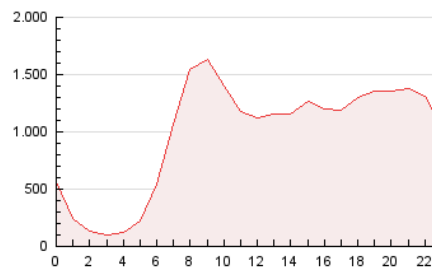

2. Secciones (Nacional)

	PAGINAS	%
HOME	7.501.165	31.89 %
RESTO	16.022.298	68.11 %

3. Por día del mes (Nacional)

Día	N. únicos	Visitas	Páginas	Día	N. únicos	Visitas	Páginas	Día	N. únicos	Visitas	Páginas
1	174.793	254.660	695.428	11	184.735	278.516	806.466	21	177.918	250.888	754.096
2	191.056	277.003	778.770	12	187.702	276.901	795.567	22	161.526	227.205	702.334
3	188.806	282.748	808.949	13	182.262	269.928	787.634	23	179.440	244.117	746.609
4	195.703	295.723	875.957	14	170.788	257.531	807.185	24	177.429	247.579	714.289
5	192.754	294.438	878.965	15	158.880	237.481	726.154	25	171.064	246.825	791.037
6	190.372	291.839	872.957	16	174.784	252.269	736.866	26	168.501	241.585	790.150
7	179.482	263.637	764.626	17	197.745	290.824	834.822	27	185.599	259.239	798.013
8	180.230	263.857	739.059	18	197.272	289.220	869.749	28	182.399	253.361	783.210
9	184.259	273.400	741.876	19	177.026	258.169	798.174	29	186.084	256.063	776.675
10	184.708	277.125	816.965	20	182.407	258.664	778.620	30	187.827	258.139	752.261

4. Gráficas (Nacional)

4.1 Por día de la semana (promedio)

N. únicos / Visitas (x 100)

Páginas (x 100)

4.2 Por franja horaria (promedio)

Visitas_ (x 1000)

Páginas (x 1000)

4.3 Por meses