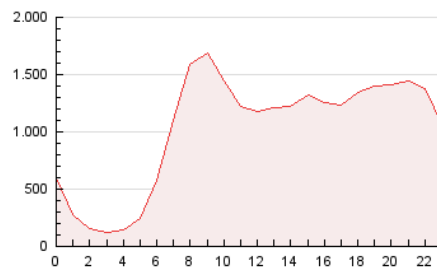

2. Secciones (Nacional e Internacional)

	PAGINAS	%
HOME	7.827.827	31.84 %
RESTO	16.753.410	68.16 %

3. Por día del mes (Nacional e Internacional)

Día	N. únicos	Visitas	Páginas	Día	N. únicos	Visitas	Páginas	Día	N. únicos	Visitas	Páginas
1	185.759	269.153	728.145	11	203.047	299.763	848.810	21	186.986	262.959	785.673
2	203.641	293.533	815.538	12	199.818	291.981	832.770	22	169.943	238.674	734.435
3	202.685	300.524	847.859	13	193.343	285.099	823.935	23	188.281	255.375	777.813
4	206.930	311.040	914.723	14	179.512	270.706	842.552	24	187.861	261.364	747.230
5	203.164	309.178	917.850	15	166.636	248.569	757.874	25	180.618	258.987	823.993
6	199.482	304.728	909.745	16	184.392	266.184	768.282	26	177.265	253.422	825.038
7	189.858	277.568	798.695	17	208.927	305.863	870.191	27	194.952	272.124	832.506
8	190.009	276.901	770.224	18	208.617	304.273	908.099	28	192.206	266.962	817.965
9	195.826	288.470	776.564	19	186.291	270.323	833.280	29	194.718	267.131	810.220
10	204.606	302.067	862.945	20	192.016	271.227	814.210	30	196.880	267.880	784.073

4. Gráficas (Nacional e Internacional)

4.1 Por día de la semana (promedio)

N. únicos / Visitas (x 100)

Páginas (x 100)

4.2 Por franja horaria (promedio)

Visitas_ (x 1000)

Páginas (x 1000)

4.3 Por meses