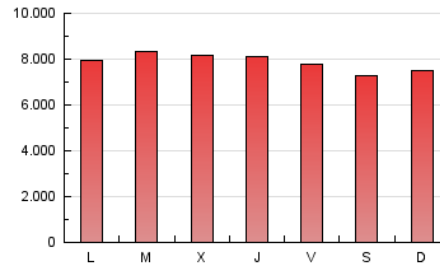

1. Cifras totales y promedios (Nacional)

MES - AÑO	NAVEGADORES UNICOS	VISITAS	PAGINAS
Noviembre - 2025	2.495.195	7.690.821	23.433.683
PROMEDIO DIARIO	181.785	264.298	784.115
PROMEDIO LUNES-VIERNES	183.734	269.237	806.372
PROMEDIO SABADO-DOMINGO	177.888	254.419	739.603
PAGINAS / VISITAS	2,97		
DURACION MEDIA VISITAS	0:05:09		
TIEMPO INTERACCIÓN MEDIO	0:01:42		

2. Secciones (Nacional)

	PAGINAS	%
HOME	7.501.165	31.89 %
RESTO	16.022.298	68.11 %

3. Por día del mes (Nacional)

Día	N. únicos	Visitas	Páginas	Día	N. únicos	Visitas	Páginas	Día	N. únicos	Visitas	Páginas
1	174.793	254.660	695.428	11	184.735	278.516	806.466	21	177.918	250.888	754.096
2	191.056	277.003	778.770	12	187.702	276.901	795.567	22	161.526	227.205	702.334
3	188.806	282.748	808.949	13	182.262	269.928	787.634	23	179.440	244.117	746.609
4	195.703	295.723	875.957	14	170.788	257.531	807.185	24	177.429	247.579	714.289
5	192.754	294.438	878.965	15	158.880	237.481	726.154	25	171.064	246.825	791.037
6	190.372	291.839	872.957	16	174.784	252.269	736.866	26	168.501	241.585	790.150
7	179.482	263.637	764.626	17	197.745	290.824	834.822	27	185.599	259.239	798.013
8	180.230	263.857	739.059	18	197.272	289.220	869.749	28	182.399	253.361	783.210
9	184.259	273.400	741.876	19	177.026	258.169	798.174	29	186.084	256.063	776.675
10	184.708	277.125	816.965	20	182.407	258.664	778.620	30	187.827	258.139	752.261

4. Gráficas (Nacional)

4.1 Por día de la semana (promedio)

N. únicos / Visitas (x 100)

Páginas (x 100)

4.2 Por franja horaria (promedio)

Visitas_ (x 1000)

Páginas (x 1000)

4.3 Por meses