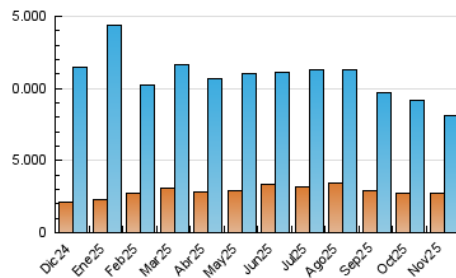

4.3 Por meses

N. únicos / Visitas (x 1000)