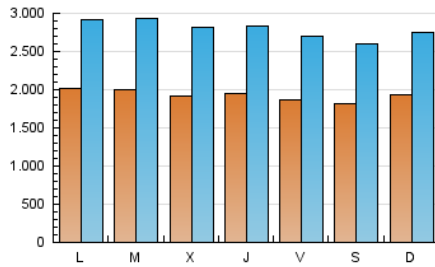

1. Cifras totales y promedios (Nacional e Internacional)

MES - AÑO	NAVEGADORES UNICOS	VISITAS	PAGINAS
Noviembre - 2025	2.699.038	8.107.917	24.498.023
PROMEDIO DIARIO	192.476	278.401	819.375
PROMEDIO LUNES-VIERNES	194.909	284.008	842.903
PROMEDIO SABADO-DOMINGO	187.609	267.187	772.317
PAGINAS / VISITAS	2,94		
DURACION MEDIA VISITAS	0:05:06		
TIEMPO INTERACCIÓN MEDIO	0:01:41		

2. Secciones (Nacional e Internacional)

	PAGINAS	%
HOME	7.827.827	31.84 %
RESTO	16.753.410	68.16 %

3. Por día del mes (Nacional e Internacional)

Día	N. únicos	Visitas	Páginas	Día	N. únicos	Visitas	Páginas	Día	N. únicos	Visitas	Páginas
1	185.759	269.153	728.145	11	203.047	299.763	848.810	21	186.986	262.959	785.673
2	203.641	293.533	815.538	12	199.818	291.981	832.770	22	169.943	238.674	734.435
3	202.685	300.524	847.859	13	193.343	285.099	823.935	23	188.281	255.375	777.813
4	206.930	311.040	914.723	14	179.512	270.706	842.552	24	187.861	261.364	747.230
5	203.164	309.178	917.850	15	166.636	248.569	757.874	25	180.618	258.987	823.993
6	199.482	304.728	909.745	16	184.392	266.184	768.282	26	177.265	253.422	825.038
7	189.858	277.568	798.695	17	208.927	305.863	870.191	27	194.952	272.124	832.506
8	190.009	276.901	770.224	18	208.617	304.273	908.099	28	192.206	266.962	817.965
9	195.826	288.470	776.564	19	186.291	270.323	833.280	29	194.718	267.131	810.220
10	204.606	302.067	862.945	20	192.016	271.227	814.210	30	196.880	267.880	784.073

4. Gráficas (Nacional e Internacional)

4.1 Por día de la semana (promedio)

N. únicos / Visitas (x 100)

Páginas (x 100)

4.2 Por franja horaria (promedio)

Visitas_ (x 1000)

Páginas (x 1000)

4.3 Por meses