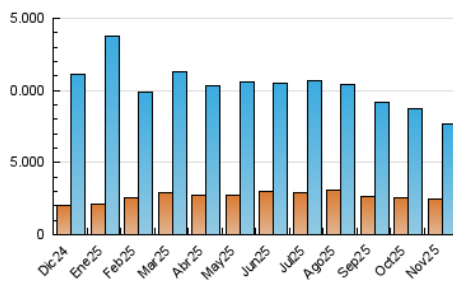

4.3 Por meses

N. únicos / Visitas (x 1000)