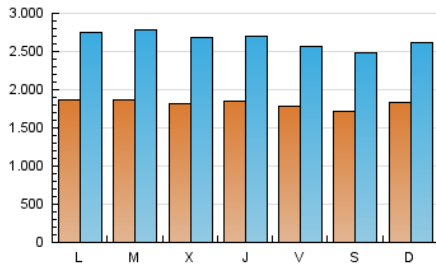

1. Cifras totales y promedios (Nacional)

MES - AÑO	NAVEGADORES UNICOS	VISITAS	PAGINAS
Noviembre - 2025	2.495.195	7.690.821	23.433.683
PROMEDIO DIARIO	181.785	264.298	784.115
PROMEDIO LUNES-VIERNES	183.734	269.237	806.372
PROMEDIO SABADO-DOMINGO	177.888	254.419	739.603
PAGINAS / VISITAS	2,97		
DURACION MEDIA VISITAS	0:05:09		
TIEMPO INTERACCIÓN MEDIO	0:01:42		

2. Secciones (Nacional)

	PAGINAS	%
HOME	7.501.165	31.89 %
RESTO	16.022.298	68.11 %

3. Por día del mes (Nacional)

Día	N. únicos	Visitas	Páginas	Día	N. únicos	Visitas	Páginas	Día	N. únicos	Visitas	Páginas
1	174.793	254.660	695.428	11	184.735	278.516	806.466	21	177.918	250.888	754.096
2	191.056	277.003	778.770	12	187.702	276.901	795.567	22	161.526	227.205	702.334
3	188.806	282.748	808.949	13	182.262	269.928	787.634	23	179.440	244.117	746.609
4	195.703	295.723	875.957	14	170.788	257.531	807.185	24	177.429	247.579	714.289
5	192.754	294.438	878.965	15	158.880	237.481	726.154	25	171.064	246.825	791.037
6	190.372	291.839	872.957	16	174.784	252.269	736.866	26	168.501	241.585	790.150
7	179.482	263.637	764.626	17	197.745	290.824	834.822	27	185.599	259.239	798.013
8	180.230	263.857	739.059	18	197.272	289.220	869.749	28	182.399	253.361	783.210
9	184.259	273.400	741.876	19	177.026	258.169	798.174	29	186.084	256.063	776.675
10	184.708	277.125	816.965	20	182.407	258.664	778.620	30	187.827	258.139	752.261

4. Gráficas (Nacional)

4.1 Por día de la semana (promedio)

N. únicos / Visitas (x 100)

Páginas (x 100)

4.2 Por franja horaria (promedio)

Visitas_ (x 1000)

Páginas (x 1000)

4.3 Por meses