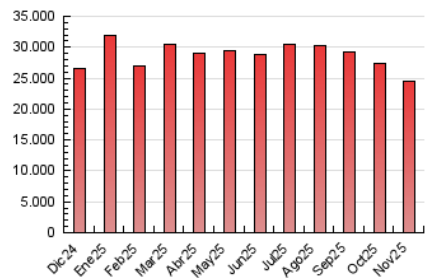

Páginas (x 1000)