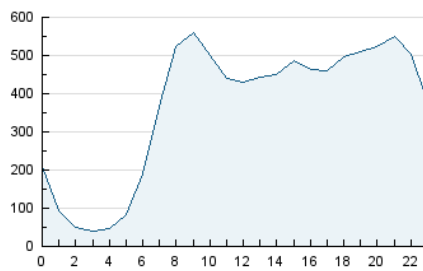

2. Secciones (Nacional)

	PAGINAS	%
HOME	7.501.165	31.89 %
RESTO	16.022.298	68.11 %

3. Por día del mes (Nacional)

Día	N. únicos	Visitas	Páginas	Día	N. únicos	Visitas	Páginas	Día	N. únicos	Visitas	Páginas
1	174.793	254.660	695.428	11	184.735	278.516	806.466	21	177.918	250.888	754.096
2	191.056	277.003	778.770	12	187.702	276.901	795.567	22	161.526	227.205	702.334
3	188.806	282.748	808.949	13	182.262	269.928	787.634	23	179.440	244.117	746.609
4	195.703	295.723	875.957	14	170.788	257.531	807.185	24	177.429	247.579	714.289
5	192.754	294.438	878.965	15	158.880	237.481	726.154	25	171.064	246.825	791.037
6	190.372	291.839	872.957	16	174.784	252.269	736.866	26	168.501	241.585	790.150
7	179.482	263.637	764.626	17	197.745	290.824	834.822	27	185.599	259.239	798.013
8	180.230	263.857	739.059	18	197.272	289.220	869.749	28	182.399	253.361	783.210
9	184.259	273.400	741.876	19	177.026	258.169	798.174	29	186.084	256.063	776.675
10	184.708	277.125	816.965	20	182.407	258.664	778.620	30	187.827	258.139	752.261

4. Gráficas (Nacional)

4.1 Por día de la semana (promedio)

N. únicos / Visitas (x 100)

Páginas (x 100)

4.2 Por franja horaria (promedio)

Visitas_ (x 1000)

Páginas (x 1000)

4.3 Por meses