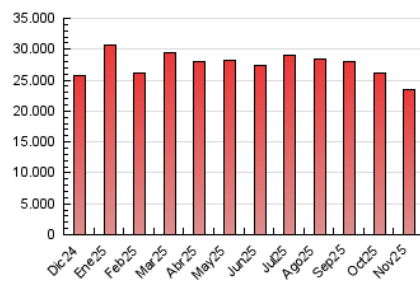

Páginas (x 1000)