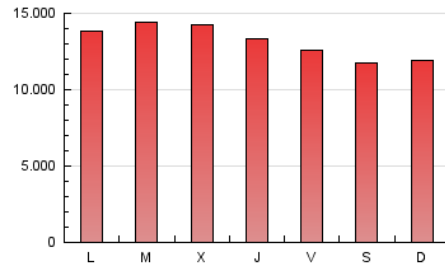

### 1. Cifras totales y promedios (Nacional e Internacional)

MES - AÑO	NAVEGADORES UNICOS	VISITAS	PAGINAS
Noviembre - 2020	2.825.769	14.074.928	39.449.877
<b>PROMEDIO DIARIO</b>	<b>284.683</b>	<b>469.164</b>	<b>1.314.996</b>
<b>PROMEDIO LUNES-VIERNES</b>	298.792	491.328	1.369.797
<b>PROMEDIO SABADO-DOMINGO</b>	251.763	417.450	1.187.126
<b>PAGINAS / VISITAS</b>	2,80		
<b>DURACION MEDIA VISITAS</b>	0:03:53		
<b>DURACION MEDIA PAGINAS</b>	0:02:09		

### 3. Por día del mes (Nacional e Internacional)

Día	N. únicos	Visitas	Páginas	Día	N. únicos	Visitas	Páginas	Día	N. únicos	Visitas	Páginas
1	249.349	422.270	1.206.020	11	251.453	429.513	1.263.128	21	247.159	399.804	1.108.219
2	261.458	455.124	1.301.355	12	250.559	428.753	1.324.396	22	230.435	372.134	1.051.088
3	279.752	497.989	1.427.784	13	243.473	407.818	1.227.730	23	245.048	412.163	1.189.327
4	283.044	536.164	1.535.555	14	228.241	382.376	1.143.461	24	275.310	465.639	1.331.574
5	265.523	478.234	1.372.692	15	294.939	449.695	1.204.331	25	273.579	464.593	1.321.634
6	247.987	447.801	1.278.533	16	649.351	879.780	1.953.239	26	257.759	440.256	1.276.244
7	253.359	448.225	1.264.911	17	531.331	745.205	1.727.408	27	258.708	426.753	1.234.162
8	251.369	432.513	1.225.363	18	365.830	573.342	1.570.172	28	254.510	418.919	1.188.626
9	266.368	454.940	1.330.746	19	293.235	480.291	1.374.572	29	256.506	431.114	1.292.118
10	263.366	448.445	1.295.649	20	272.926	446.671	1.284.513	30	238.568	398.404	1.145.327

4. Gráficas (Nacional e Internacional)

4.1 Por día de la semana (promedio)

N. únicos / Visitas (x 100)

Páginas (x 100)

4.2 Por franja horaria (promedio)

Visitas (x 1000)

Páginas (x 1000)

4.3 Por meses