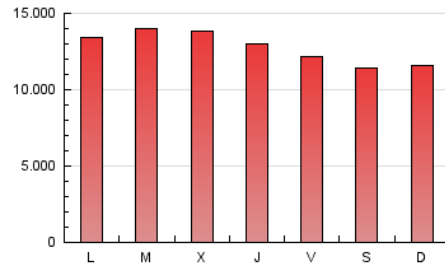

#### 2. Secciones (Nacional)

	PAGINAS	%
<b>HOME</b>	13.307.668	34.75 %
<b>RESTO</b>	24.988.390	65.25 %

#### 3. Por día del mes (Nacional)

Día	N. únicos	Visitas	Páginas	Día	N. únicos	Visitas	Páginas	Día	N. únicos	Visitas	Páginas
1	241.627	409.953	1.170.952	11	243.227	416.151	1.224.793	21	240.117	388.837	1.078.230
2	253.495	441.489	1.262.546	12	242.344	415.318	1.284.214	22	223.498	361.338	1.020.790
3	271.318	483.456	1.385.840	13	235.724	395.294	1.190.086	23	237.408	399.781	1.153.553
4	274.169	519.308	1.488.804	14	221.232	371.172	1.110.203	24	266.900	452.119	1.292.836
5	256.869	462.720	1.329.128	15	286.574	437.075	1.169.179	25	265.146	450.931	1.281.989
6	240.101	433.830	1.239.466	16	634.671	859.195	1.902.838	26	249.889	427.434	1.238.359
7	245.903	435.429	1.230.264	17	518.146	726.197	1.680.233	27	251.072	414.564	1.198.278
8	243.753	419.985	1.189.407	18	355.493	557.483	1.525.146	28	247.151	407.428	1.155.940
9	258.008	441.107	1.290.214	19	284.507	466.487	1.334.766	29	248.844	418.804	1.253.944
10	255.142	435.046	1.256.895	20	264.837	433.943	1.248.464	30	230.699	385.702	1.108.701

4. Gráficas (Nacional)

4.1 Por día de la semana (promedio)

N. únicos / Visitas (x 100)

Páginas (x 100)

4.2 Por franja horaria (promedio)

Visitas (x 1000)

Páginas (x 1000)

4.3 Por meses