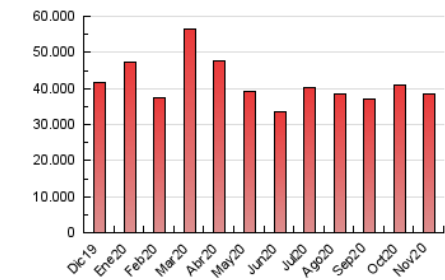

#### 3. Por día del mes (Nacional)

Día	N. únicos	Visitas	Páginas	Día	N. únicos	Visitas	Páginas	Día	N. únicos	Visitas	Páginas
1	241.627	409.953	1.170.952	11	243.227	416.151	1.224.793	21	240.117	388.837	1.078.230
2	253.495	441.489	1.262.546	12	242.344	415.318	1.284.214	22	223.498	361.338	1.020.790
3	271.318	483.456	1.385.840	13	235.724	395.294	1.190.086	23	237.408	399.781	1.153.553
4	274.169	519.308	1.488.804	14	221.232	371.172	1.110.203	24	266.900	452.119	1.292.836
5	256.869	462.720	1.329.128	15	286.574	437.075	1.169.179	25	265.146	450.931	1.281.989
6	240.101	433.830	1.239.466	16	634.671	859.195	1.902.838	26	249.889	427.434	1.238.359
7	245.903	435.429	1.230.264	17	518.146	726.197	1.680.233	27	251.072	414.564	1.198.278
8	243.753	419.985	1.189.407	18	355.493	557.483	1.525.146	28	247.151	407.428	1.155.940
9	258.008	441.107	1.290.214	19	284.507	466.487	1.334.766	29	248.844	418.804	1.253.944
10	255.142	435.046	1.256.895	20	264.837	433.943	1.248.464	30	230.699	385.702	1.108.701

4. Gráficas (Nacional)

4.1 Por día de la semana (promedio)

N. únicos / Visitas (x 100)

Páginas (x 100)

4.2 Por franja horaria (promedio)

Visitas (x 1000)

Páginas (x 1000)

4.3 Por meses

N. únicos / Visitas (x 1000)

Páginas (x 1000)