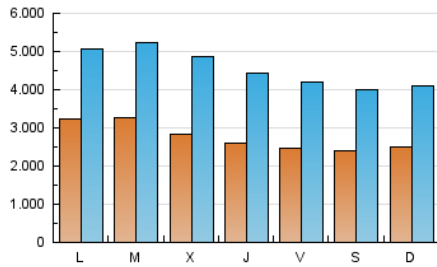

4. Gráficas (Nacional)

4.1 Por día de la semana (promedio)

N. únicos / Visitas (x 100)