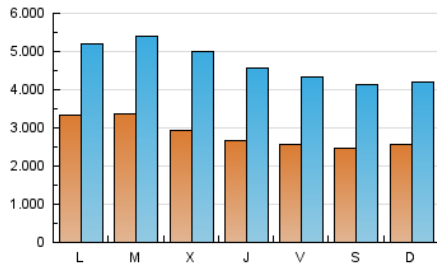

4. Gráficas (Nacional e Internacional)

4.1 Por día de la semana (promedio)

N. únicos / Visitas (x 100)