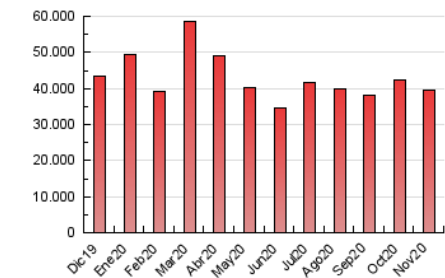

### 3. Por día del mes (Nacional e Internacional)

Día	N. únicos	Visitas	Páginas	Día	N. únicos	Visitas	Páginas	Día	N. únicos	Visitas	Páginas
1	249.349	422.270	1.206.020	11	251.453	429.513	1.263.128	21	247.159	399.804	1.108.219
2	261.458	455.124	1.301.355	12	250.559	428.753	1.324.396	22	230.435	372.134	1.051.088
3	279.752	497.989	1.427.784	13	243.473	407.818	1.227.730	23	245.048	412.163	1.189.327
4	283.044	536.164	1.535.555	14	228.241	382.376	1.143.461	24	275.310	465.639	1.331.574
5	265.523	478.234	1.372.692	15	294.939	449.695	1.204.331	25	273.579	464.593	1.321.634
6	247.987	447.801	1.278.533	16	649.351	879.780	1.953.239	26	257.759	440.256	1.276.244
7	253.359	448.225	1.264.911	17	531.331	745.205	1.727.408	27	258.708	426.753	1.234.162
8	251.369	432.513	1.225.363	18	365.830	573.342	1.570.172	28	254.510	418.919	1.188.626
9	266.368	454.940	1.330.746	19	293.235	480.291	1.374.572	29	256.506	431.114	1.292.118
10	263.366	448.445	1.295.649	20	272.926	446.671	1.284.513	30	238.568	398.404	1.145.327

4. Gráficas (Nacional e Internacional)

4.1 Por día de la semana (promedio)

N. únicos / Visitas (x 100)

Páginas (x 100)

4.2 Por franja horaria (promedio)

Visitas (x 1000)

Páginas (x 1000)

4.3 Por meses

N. únicos / Visitas (x 1000)

Páginas (x 1000)