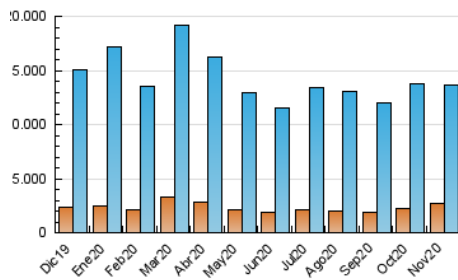

#### 3. Por día del mes (Nacional)

Día	N. únicos	Visitas	Páginas	Día	N. únicos	Visitas	Páginas	Día	N. únicos	Visitas	Páginas
1	241.627	409.953	1.170.952	11	243.227	416.151	1.224.793	21	240.117	388.837	1.078.230
2	253.495	441.489	1.262.546	12	242.344	415.318	1.284.214	22	223.498	361.338	1.020.790
3	271.318	483.456	1.385.840	13	235.724	395.294	1.190.086	23	237.408	399.781	1.153.553
4	274.169	519.308	1.488.804	14	221.232	371.172	1.110.203	24	266.900	452.119	1.292.836
5	256.869	462.720	1.329.128	15	286.574	437.075	1.169.179	25	265.146	450.931	1.281.989
6	240.101	433.830	1.239.466	16	634.671	859.195	1.902.838	26	249.889	427.434	1.238.359
7	245.903	435.429	1.230.264	17	518.146	726.197	1.680.233	27	251.072	414.564	1.198.278
8	243.753	419.985	1.189.407	18	355.493	557.483	1.525.146	28	247.151	407.428	1.155.940
9	258.008	441.107	1.290.214	19	284.507	466.487	1.334.766	29	248.844	418.804	1.253.944
10	255.142	435.046	1.256.895	20	264.837	433.943	1.248.464	30	230.699	385.702	1.108.701

4. Gráficas (Nacional)

4.1 Por día de la semana (promedio)

N. únicos / Visitas (x 100)

Páginas (x 100)

4.2 Por franja horaria (promedio)

Visitas (x 1000)

Páginas (x 1000)

4.3 Por meses

N. únicos / Visitas (x 1000)

Páginas (x 1000)