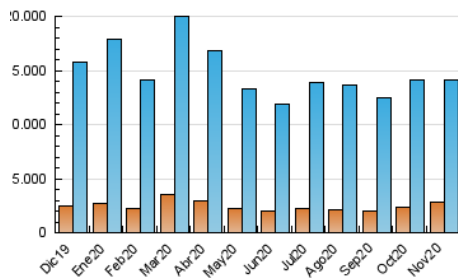

### 3. Por día del mes (Nacional e Internacional)

Día	N. únicos	Visitas	Páginas	Día	N. únicos	Visitas	Páginas	Día	N. únicos	Visitas	Páginas
1	249.349	422.270	1.206.020	11	251.453	429.513	1.263.128	21	247.159	399.804	1.108.219
2	261.458	455.124	1.301.355	12	250.559	428.753	1.324.396	22	230.435	372.134	1.051.088
3	279.752	497.989	1.427.784	13	243.473	407.818	1.227.730	23	245.048	412.163	1.189.327
4	283.044	536.164	1.535.555	14	228.241	382.376	1.143.461	24	275.310	465.639	1.331.574
5	265.523	478.234	1.372.692	15	294.939	449.695	1.204.331	25	273.579	464.593	1.321.634
6	247.987	447.801	1.278.533	16	649.351	879.780	1.953.239	26	257.759	440.256	1.276.244
7	253.359	448.225	1.264.911	17	531.331	745.205	1.727.408	27	258.708	426.753	1.234.162
8	251.369	432.513	1.225.363	18	365.830	573.342	1.570.172	28	254.510	418.919	1.188.626
9	266.368	454.940	1.330.746	19	293.235	480.291	1.374.572	29	256.506	431.114	1.292.118
10	263.366	448.445	1.295.649	20	272.926	446.671	1.284.513	30	238.568	398.404	1.145.327

4. Gráficas (Nacional e Internacional)

4.1 Por día de la semana (promedio)

N. únicos / Visitas (x 100)

Páginas (x 100)

4.2 Por franja horaria (promedio)

Visitas (x 1000)

Páginas (x 1000)

4.3 Por meses

N. únicos / Visitas (x 1000)

Páginas (x 1000)