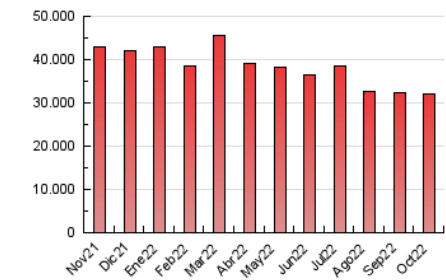

Páginas (x 1000)