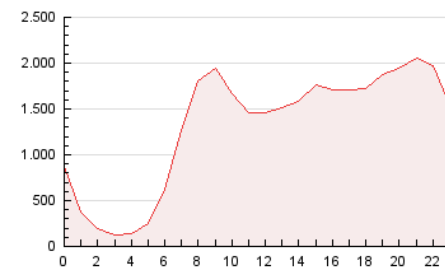

2. Secciones (Nacional)

	PAGINAS	%
HOME	8.633.347	27.84 %
RESTO	22.372.036	72.16 %

3. Por día del mes (Nacional)

Día	N. únicos	Visitas	Páginas	Día	N. únicos	Visitas	Páginas	Día	N. únicos	Visitas	Páginas
1	278.037	426.529	1.003.682	11	266.173	414.989	995.506	21	271.054	420.413	1.007.355
2	263.933	402.475	962.620	12	269.987	419.068	1.066.547	22	255.871	381.181	900.338
3	268.784	425.703	1.012.936	13	261.845	402.604	1.007.502	23	255.639	385.424	908.855
4	302.899	469.316	1.076.158	14	248.842	379.580	937.495	24	267.311	405.162	963.151
5	272.116	414.652	949.946	15	263.125	384.664	866.206	25	281.270	430.008	1.030.561
6	301.746	455.630	1.039.368	16	259.653	397.238	964.078	26	281.727	433.067	1.051.370
7	306.503	474.583	1.105.105	17	274.328	422.760	1.015.873	27	280.117	424.020	999.324
8	254.912	399.083	981.687	18	294.321	441.133	1.057.144	28	301.410	454.408	1.048.897
9	264.844	416.084	1.048.681	19	260.871	398.702	977.628	29	307.345	460.361	1.066.624
10	264.072	413.469	1.012.918	20	284.422	445.252	1.078.519	30	298.651	447.973	1.020.464
								31	244.190	358.605	848.845

4. Gráficas (Nacional)

4.1 Por día de la semana (promedio)

N. únicos / Visitas (x 100)

Páginas (x 100)

4.2 Por franja horaria (promedio)

Visitas_ (x 1000)

Páginas (x 1000)

4.3 Por meses

N. únicos / Visitas (x 1000)

Páginas (x 1000)

5. Observaciones

Este Medio Electrónico de Comunicación ha sido medido por la herramienta Google Analytics de Google (Universal Analytics)

6. Definiciones básicas (Para más información ver Normas Técnicas para el Control de los Medios Electrónicos de Comunicación)