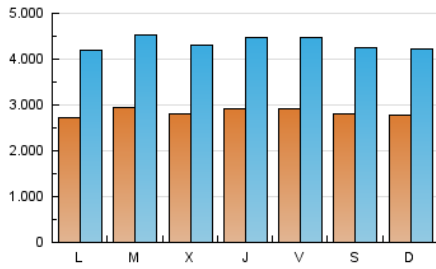

1. Cifras totales y promedios (Nacional e Internacional)

MES - AÑO	NAVEGADORES UNICOS	VISITAS	PAGINAS
Octubre - 2022	2.535.483	13.440.937	32.087.273
PROMEDIO DIARIO	283.695	433.579	1.035.073
PROMEDIO LUNES-VIERNES	285.776	438.229	1.048.877
PROMEDIO SABADO-DOMINGO	279.323	423.814	1.006.085
PAGINAS / VISITAS	2,39		
DURACION MEDIA VISITAS	0:03:50		
DURACION MEDIA PAGINAS	0:02:45		

2. Secciones (Nacional e Internacional)

	PAGINAS	%
HOME	8.995.640	28.03 %
RESTO	23.091.633	71.97 %

3. Por día del mes (Nacional e Internacional)

Día	N. únicos	Visitas	Páginas	Día	N. únicos	Visitas	Páginas	Día	N. únicos	Visitas	Páginas
1	286.962	440.449	1.038.428	11	275.317	429.275	1.030.964	21	280.123	434.284	1.042.148
2	272.240	415.166	994.177	12	279.543	433.895	1.105.001	22	264.835	394.294	931.985
3	277.623	439.651	1.047.480	13	271.012	416.714	1.044.771	23	264.496	398.639	940.643
4	312.153	483.652	1.110.884	14	257.575	392.726	971.143	24	276.403	418.851	997.178
5	280.983	428.133	981.754	15	272.383	398.001	897.253	25	290.940	444.602	1.066.464
6	311.078	469.653	1.073.476	16	268.505	410.562	996.516	26	291.755	448.547	1.090.272
7	316.198	489.822	1.142.573	17	283.840	436.980	1.050.954	27	289.667	438.508	1.035.934
8	263.518	412.610	1.016.552	18	304.104	455.569	1.093.570	28	311.266	468.650	1.082.396
9	274.307	430.722	1.086.747	19	270.658	413.084	1.013.162	29	317.182	474.795	1.102.200
10	273.391	427.909	1.048.898	20	294.086	459.873	1.115.412	30	308.804	462.900	1.056.345
								31	253.587	372.421	881.993

4. Gráficas (Nacional e Internacional)

4.1 Por día de la semana (promedio)

N. únicos / Visitas (x 100)

Páginas (x 100)

4.2 Por franja horaria (promedio)

Visitas_ (x 1000)

Páginas (x 1000)

4.3 Por meses