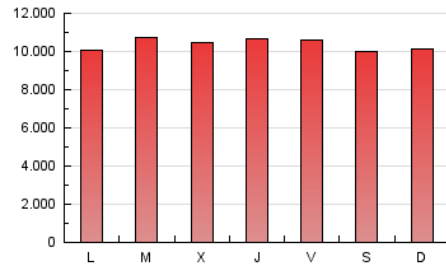

1. Cifras totales y promedios (Nacional e Internacional)

MES - AÑO	NAVEGADORES UNICOS	VISITAS	PAGINAS
Octubre - 2022	2.535.483	13.440.937	32.087.273
PROMEDIO DIARIO	283.695	433.579	1.035.073
PROMEDIO LUNES-VIERNES	285.776	438.229	1.048.877
PROMEDIO SABADO-DOMINGO	279.323	423.814	1.006.085
PAGINAS / VISITAS	2,39		
DURACION MEDIA VISITAS	0:03:50		
DURACION MEDIA PAGINAS	0:02:45		

2. Secciones (Nacional e Internacional)

	PAGINAS	%
HOME	8.995.640	28.03 %
RESTO	23.091.633	71.97 %

3. Por día del mes (Nacional e Internacional)

Día	N. únicos	Visitas	Páginas	Día	N. únicos	Visitas	Páginas	Día	N. únicos	Visitas	Páginas
1	286.962	440.449	1.038.428	11	275.317	429.275	1.030.964	21	280.123	434.284	1.042.148
2	272.240	415.166	994.177	12	279.543	433.895	1.105.001	22	264.835	394.294	931.985
3	277.623	439.651	1.047.480	13	271.012	416.714	1.044.771	23	264.496	398.639	940.643
4	312.153	483.652	1.110.884	14	257.575	392.726	971.143	24	276.403	418.851	997.178
5	280.983	428.133	981.754	15	272.383	398.001	897.253	25	290.940	444.602	1.066.464
6	311.078	469.653	1.073.476	16	268.505	410.562	996.516	26	291.755	448.547	1.090.272
7	316.198	489.822	1.142.573	17	283.840	436.980	1.050.954	27	289.667	438.508	1.035.934
8	263.518	412.610	1.016.552	18	304.104	455.569	1.093.570	28	311.266	468.650	1.082.396
9	274.307	430.722	1.086.747	19	270.658	413.084	1.013.162	29	317.182	474.795	1.102.200
10	273.391	427.909	1.048.898	20	294.086	459.873	1.115.412	30	308.804	462.900	1.056.345
								31	253.587	372.421	881.993

4. Gráficas (Nacional e Internacional)

4.1 Por día de la semana (promedio)

N. únicos / Visitas (x 100)

Páginas (x 100)

4.2 Por franja horaria (promedio)

Visitas_ (x 1000)

Páginas (x 1000)

4.3 Por meses