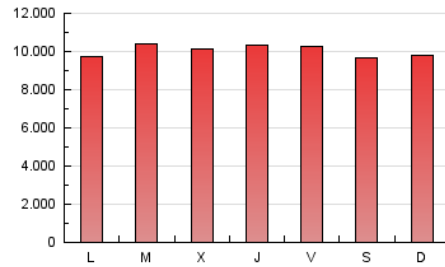

1. Cifras totales y promedios (Nacional)

MES - AÑO	NAVEGADORES UNICOS	VISITAS	PAGINAS
Octubre - 2022	2.424.749	13.004.136	31.005.383
PROMEDIO DIARIO	274.387	419.488	1.000.174
PROMEDIO LUNES-VIERNES	276.380	423.958	1.013.436
PROMEDIO SABADO-DOMINGO	270.201	410.101	972.324
PAGINAS / VISITAS	2,38		
DURACION MEDIA VISITAS	0:03:50		
DURACION MEDIA PAGINAS	0:02:45		

2. Secciones (Nacional)

	PAGINAS	%
HOME	8.633.347	27.84 %
RESTO	22.372.036	72.16 %

3. Por día del mes (Nacional)

Día	N. únicos	Visitas	Páginas	Día	N. únicos	Visitas	Páginas	Día	N. únicos	Visitas	Páginas
1	278.037	426.529	1.003.682	11	266.173	414.989	995.506	21	271.054	420.413	1.007.355
2	263.933	402.475	962.620	12	269.987	419.068	1.066.547	22	255.871	381.181	900.338
3	268.784	425.703	1.012.936	13	261.845	402.604	1.007.502	23	255.639	385.424	908.855
4	302.899	469.316	1.076.158	14	248.842	379.580	937.495	24	267.311	405.162	963.151
5	272.116	414.652	949.946	15	263.125	384.664	866.206	25	281.270	430.008	1.030.561
6	301.746	455.630	1.039.368	16	259.653	397.238	964.078	26	281.727	433.067	1.051.370
7	306.503	474.583	1.105.105	17	274.328	422.760	1.015.873	27	280.117	424.020	999.324
8	254.912	399.083	981.687	18	294.321	441.133	1.057.144	28	301.410	454.408	1.048.897
9	264.844	416.084	1.048.681	19	260.871	398.702	977.628	29	307.345	460.361	1.066.624
10	264.072	413.469	1.012.918	20	284.422	445.252	1.078.519	30	298.651	447.973	1.020.464
								31	244.190	358.605	848.845

4. Gráficas (Nacional)

4.1 Por día de la semana (promedio)

N. únicos / Visitas (x 100)

Páginas (x 100)

4.2 Por franja horaria (promedio)

Visitas_ (x 1000)

Páginas (x 1000)

4.3 Por meses