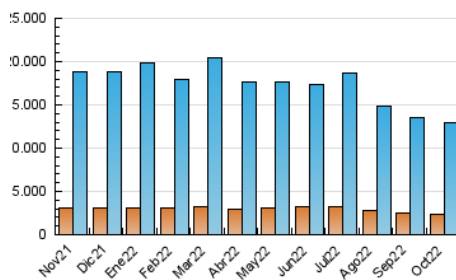

4.3 Por meses

N. únicos / Visitas (x 1000)