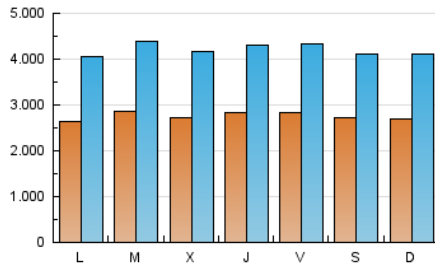

1. Cifras totales y promedios (Nacional)

MES - AÑO	NAVEGADORES UNICOS	VISITAS	PAGINAS
Octubre - 2022	2.424.749	13.004.136	31.005.383
PROMEDIO DIARIO	274.387	419.488	1.000.174
PROMEDIO LUNES-VIERNES	276.380	423.958	1.013.436
PROMEDIO SABADO-DOMINGO	270.201	410.101	972.324
PAGINAS / VISITAS	2,38		
DURACION MEDIA VISITAS	0:03:50		
DURACION MEDIA PAGINAS	0:02:45		

2. Secciones (Nacional)

	PAGINAS	%
HOME	8.633.347	27.84 %
RESTO	22.372.036	72.16 %

3. Por día del mes (Nacional)

Día	N. únicos	Visitas	Páginas	Día	N. únicos	Visitas	Páginas	Día	N. únicos	Visitas	Páginas
1	278.037	426.529	1.003.682	11	266.173	414.989	995.506	21	271.054	420.413	1.007.355
2	263.933	402.475	962.620	12	269.987	419.068	1.066.547	22	255.871	381.181	900.338
3	268.784	425.703	1.012.936	13	261.845	402.604	1.007.502	23	255.639	385.424	908.855
4	302.899	469.316	1.076.158	14	248.842	379.580	937.495	24	267.311	405.162	963.151
5	272.116	414.652	949.946	15	263.125	384.664	866.206	25	281.270	430.008	1.030.561
6	301.746	455.630	1.039.368	16	259.653	397.238	964.078	26	281.727	433.067	1.051.370
7	306.503	474.583	1.105.105	17	274.328	422.760	1.015.873	27	280.117	424.020	999.324
8	254.912	399.083	981.687	18	294.321	441.133	1.057.144	28	301.410	454.408	1.048.897
9	264.844	416.084	1.048.681	19	260.871	398.702	977.628	29	307.345	460.361	1.066.624
10	264.072	413.469	1.012.918	20	284.422	445.252	1.078.519	30	298.651	447.973	1.020.464
								31	244.190	358.605	848.845

4. Gráficas (Nacional)

4.1 Por día de la semana (promedio)

N. únicos / Visitas (x 100)

Páginas (x 100)

4.2 Por franja horaria (promedio)

Visitas_ (x 1000)

Páginas (x 1000)

4.3 Por meses