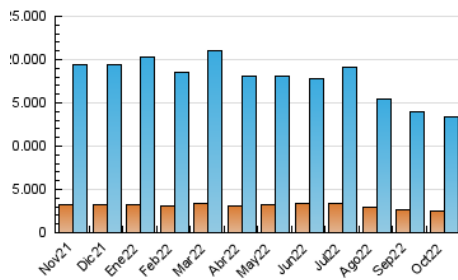

4.3 Por meses

N. únicos / Visitas (x 1000)