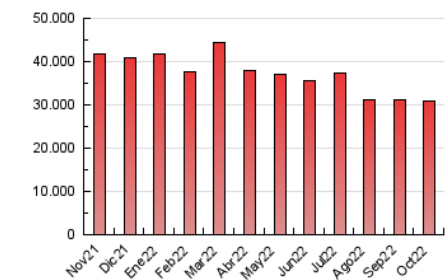

Páginas (x 1000)