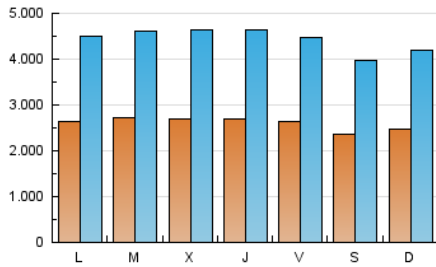

1. Cifras totales y promedios (Nacional)

MES - AÑO	NAVEGADORES UNICOS	VISITAS	PAGINAS
Octubre - 2020	2.226.805	13.710.721	41.022.917
PROMEDIO DIARIO	259.645	442.281	1.323.320
PROMEDIO LUNES-VIERNES	267.306	456.742	1.372.314
PROMEDIO SABADO-DOMINGO	240.919	406.934	1.203.556
PAGINAS / VISITAS	2,99		
DURACION MEDIA VISITAS	0:04:14		
DURACION MEDIA PAGINAS	0:02:08		

2. Secciones (Nacional)

	PAGINAS	%
HOME	14.799.661	36.08 %
RESTO	26.223.256	63.92 %

3. Por día del mes (Nacional)

Día	N. únicos	Visitas	Páginas	Día	N. únicos	Visitas	Páginas	Día	N. únicos	Visitas	Páginas
1	253.292	433.326	1.358.917	11	226.036	380.791	1.108.188	21	259.718	446.429	1.378.591
2	271.853	460.323	1.413.458	12	240.580	406.064	1.195.663	22	269.935	466.385	1.413.338
3	245.177	407.421	1.195.133	13	261.932	447.207	1.372.678	23	259.313	437.514	1.291.737
4	252.071	427.691	1.250.765	14	268.023	461.974	1.395.501	24	236.057	395.933	1.129.454
5	266.894	448.640	1.323.529	15	270.199	459.272	1.369.457	25	269.612	472.715	1.421.407
6	256.150	434.938	1.356.995	16	259.622	419.207	1.232.884	26	280.638	498.317	1.483.835
7	240.233	408.739	1.286.766	17	229.773	375.914	1.144.879	27	294.234	505.046	1.408.100
8	254.830	429.490	1.301.434	18	240.568	391.683	1.199.553	28	310.803	539.274	1.572.270
9	248.353	432.471	1.310.290	19	266.947	444.036	1.309.223	29	301.223	535.081	1.612.050
10	219.860	379.915	1.160.965	20	271.436	454.784	1.360.943	30	274.520	479.802	1.443.253
								31	249.120	430.339	1.221.661

4. Gráficas (Nacional)

4.1 Por día de la semana (promedio)

N. únicos / Visitas (x 100)

Páginas (x 100)

4.2 Por franja horaria (promedio)

Visitas (x 1000)

Páginas (x 1000)

4.3 Por meses