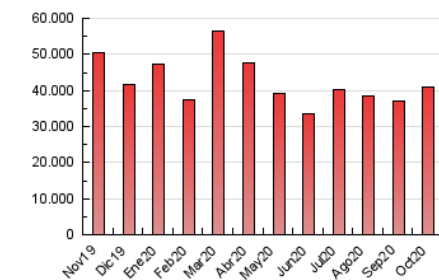

Páginas (x 1000)