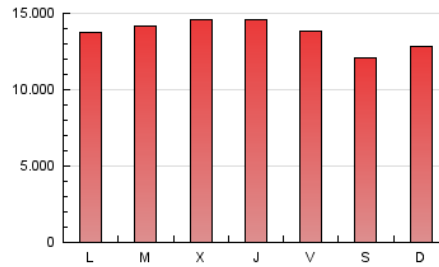

1. Cifras totales y promedios (Nacional e Internacional)

MES - AÑO	NAVEGADORES UNICOS	VISITAS	PAGINAS
Octubre - 2020	2.345.637	14.160.351	42.366.448
PROMEDIO DIARIO	268.498	456.786	1.366.660
PROMEDIO LUNES-VIERNES	276.516	471.864	1.417.720
PROMEDIO SABADO-DOMINGO	248.897	419.926	1.241.846
PAGINAS / VISITAS	2,99		
DURACION MEDIA VISITAS	0:04:14		
DURACION MEDIA PAGINAS	0:02:07		

2. Secciones (Nacional e Internacional)

	PAGINAS	%
HOME	15.332.533	36.19 %
RESTO	27.033.915	63.81 %

3. Por día del mes (Nacional e Internacional)

Día	N. únicos	Visitas	Páginas	Día	N. únicos	Visitas	Páginas	Día	N. únicos	Visitas	Páginas
1	262.056	448.012	1.406.335	11	234.669	394.599	1.147.838	21	268.606	461.168	1.425.607
2	281.190	475.571	1.460.850	12	249.523	420.782	1.238.502	22	278.770	480.876	1.458.393
3	253.659	421.001	1.233.991	13	270.682	461.507	1.415.835	23	267.808	451.467	1.332.377
4	260.514	441.590	1.292.188	14	276.631	476.402	1.438.489	24	243.573	408.194	1.163.657
5	275.932	463.717	1.368.857	15	279.197	473.884	1.412.946	25	277.676	486.342	1.462.857
6	264.703	449.267	1.403.051	16	268.229	432.966	1.273.042	26	289.876	513.764	1.529.554
7	248.807	422.904	1.330.816	17	237.098	387.729	1.181.242	27	303.619	520.660	1.451.285
8	264.371	444.848	1.347.072	18	248.001	403.556	1.236.758	28	321.393	557.027	1.624.301
9	257.288	447.640	1.357.344	19	275.731	458.344	1.352.379	29	311.370	552.164	1.664.473
10	227.662	392.749	1.199.892	20	280.091	469.204	1.405.528	30	287.485	498.843	1.492.796
								31	257.225	443.574	1.258.193

4. Gráficas (Nacional e Internacional)

4.1 Por día de la semana (promedio)

N. únicos / Visitas (x 100)

Páginas (x 100)

4.2 Por franja horaria (promedio)

Visitas (x 1000)

Páginas (x 1000)

4.3 Por meses