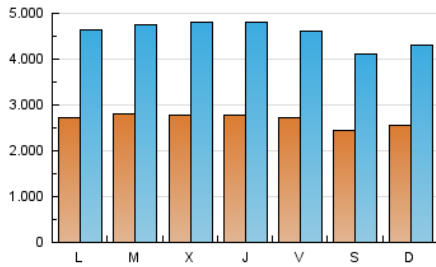

1. Cifras totales y promedios (Nacional e Internacional)

MES - AÑO	NAVEGADORES UNICOS	VISITAS	PAGINAS
Octubre - 2020	2.345.637	14.160.351	42.366.448
PROMEDIO DIARIO	268.498	456.786	1.366.660
PROMEDIO LUNES-VIERNES	276.516	471.864	1.417.720
PROMEDIO SABADO-DOMINGO	248.897	419.926	1.241.846
PAGINAS / VISITAS	2,99		
DURACION MEDIA VISITAS	0:04:14		
DURACION MEDIA PAGINAS	0:02:07		

2. Secciones (Nacional e Internacional)

	PAGINAS	%
HOME	15.332.533	36.19 %
RESTO	27.033.915	63.81 %

3. Por día del mes (Nacional e Internacional)

Día	N. únicos	Visitas	Páginas	Día	N. únicos	Visitas	Páginas	Día	N. únicos	Visitas	Páginas
1	262.056	448.012	1.406.335	11	234.669	394.599	1.147.838	21	268.606	461.168	1.425.607
2	281.190	475.571	1.460.850	12	249.523	420.782	1.238.502	22	278.770	480.876	1.458.393
3	253.659	421.001	1.233.991	13	270.682	461.507	1.415.835	23	267.808	451.467	1.332.377
4	260.514	441.590	1.292.188	14	276.631	476.402	1.438.489	24	243.573	408.194	1.163.657
5	275.932	463.717	1.368.857	15	279.197	473.884	1.412.946	25	277.676	486.342	1.462.857
6	264.703	449.267	1.403.051	16	268.229	432.966	1.273.042	26	289.876	513.764	1.529.554
7	248.807	422.904	1.330.816	17	237.098	387.729	1.181.242	27	303.619	520.660	1.451.285
8	264.371	444.848	1.347.072	18	248.001	403.556	1.236.758	28	321.393	557.027	1.624.301
9	257.288	447.640	1.357.344	19	275.731	458.344	1.352.379	29	311.370	552.164	1.664.473
10	227.662	392.749	1.199.892	20	280.091	469.204	1.405.528	30	287.485	498.843	1.492.796
								31	257.225	443.574	1.258.193

4. Gráficas (Nacional e Internacional)

4.1 Por día de la semana (promedio)

N. únicos / Visitas (x 100)

Páginas (x 100)

4.2 Por franja horaria (promedio)

Visitas (x 1000)

Páginas (x 1000)

4.3 Por meses