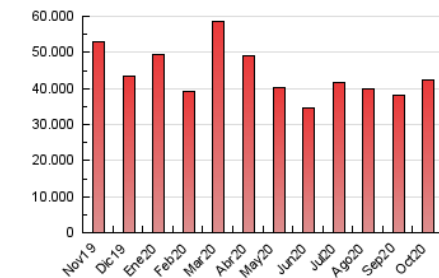

Páginas (x 1000)