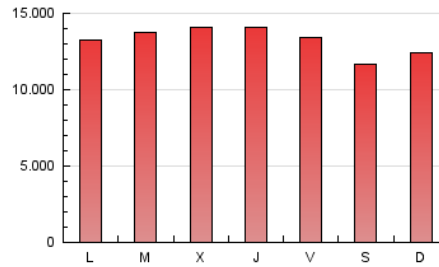

1. Cifras totales y promedios (Nacional)

MES - AÑO	NAVEGADORES UNICOS	VISITAS	PAGINAS
Octubre - 2020	2.226.805	13.710.721	41.022.917
PROMEDIO DIARIO	259.645	442.281	1.323.320
PROMEDIO LUNES-VIERNES	267.306	456.742	1.372.314
PROMEDIO SABADO-DOMINGO	240.919	406.934	1.203.556
PAGINAS / VISITAS	2,99		
DURACION MEDIA VISITAS	0:04:14		
DURACION MEDIA PAGINAS	0:02:08		

2. Secciones (Nacional)

	PAGINAS	%
HOME	14.799.661	36.08 %
RESTO	26.223.256	63.92 %

3. Por día del mes (Nacional)

Día	N. únicos	Visitas	Páginas	Día	N. únicos	Visitas	Páginas	Día	N. únicos	Visitas	Páginas
1	253.292	433.326	1.358.917	11	226.036	380.791	1.108.188	21	259.718	446.429	1.378.591
2	271.853	460.323	1.413.458	12	240.580	406.064	1.195.663	22	269.935	466.385	1.413.338
3	245.177	407.421	1.195.133	13	261.932	447.207	1.372.678	23	259.313	437.514	1.291.737
4	252.071	427.691	1.250.765	14	268.023	461.974	1.395.501	24	236.057	395.933	1.129.454
5	266.894	448.640	1.323.529	15	270.199	459.272	1.369.457	25	269.612	472.715	1.421.407
6	256.150	434.938	1.356.995	16	259.622	419.207	1.232.884	26	280.638	498.317	1.483.835
7	240.233	408.739	1.286.766	17	229.773	375.914	1.144.879	27	294.234	505.046	1.408.100
8	254.830	429.490	1.301.434	18	240.568	391.683	1.199.553	28	310.803	539.274	1.572.270
9	248.353	432.471	1.310.290	19	266.947	444.036	1.309.223	29	301.223	535.081	1.612.050
10	219.860	379.915	1.160.965	20	271.436	454.784	1.360.943	30	274.520	479.802	1.443.253
								31	249.120	430.339	1.221.661

4. Gráficas (Nacional)

4.1 Por día de la semana (promedio)

N. únicos / Visitas (x 100)

Páginas (x 100)

4.2 Por franja horaria (promedio)

Visitas (x 1000)

Páginas (x 1000)

4.3 Por meses