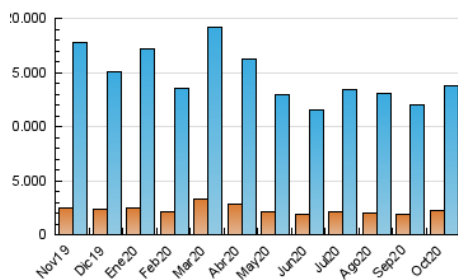

4.3 Por meses

N. únicos / Visitas (x 1000)