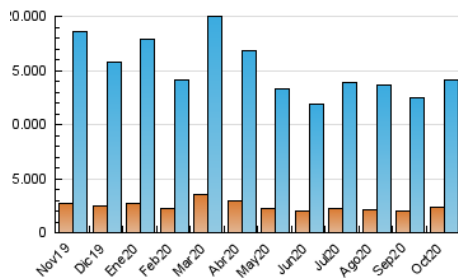

4.3 Por meses

N. únicos / Visitas (x 1000)