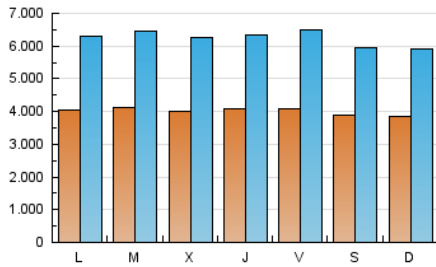

1. Cifras totales y promedios (Nacional e Internacional)

MES - AÑO	NAVEGADORES UNICOS	VISITAS	PAGINAS
Septiembre - 2021	3.205.240	18.722.086	43.999.540
PROMEDIO DIARIO	401.549	624.070	1.466.651
PROMEDIO LUNES-VIERNES	406.689	635.507	1.496.492
PROMEDIO SABADO-DOMINGO	387.414	592.617	1.384.590
PAGINAS / VISITAS	2,35		
DURACION MEDIA VISITAS	0:03:36		
DURACION MEDIA PAGINAS	0:02:40		

2. Secciones (Nacional e Internacional)

	PAGINAS	%
HOME	12.032.749	27.35 %
RESTO	31.966.791	72.65 %

3. Por día del mes (Nacional e Internacional)

Día	N. únicos	Visitas	Páginas	Día	N. únicos	Visitas	Páginas	Día	N. únicos	Visitas	Páginas
1	327.319	498.896	1.249.978	11	429.501	648.219	1.617.338	21	445.384	675.863	1.481.224
2	329.236	497.723	1.261.852	12	401.206	619.071	1.565.923	22	435.260	662.717	1.500.180
3	345.643	507.525	1.144.541	13	415.899	644.527	1.631.790	23	469.222	723.026	1.656.055
4	293.263	419.444	913.989	14	401.396	639.928	1.530.427	24	462.657	803.987	2.013.955
5	326.332	477.754	1.048.749	15	412.061	670.784	1.585.765	25	428.491	691.964	1.639.487
6	376.959	572.131	1.385.504	16	411.601	649.095	1.477.557	26	435.155	690.493	1.622.732
7	378.310	590.691	1.387.839	17	392.742	613.481	1.432.578	27	415.986	661.092	1.630.433
8	393.780	607.343	1.423.645	18	404.235	614.255	1.355.068	28	422.912	668.647	1.497.464
9	384.323	598.585	1.374.794	19	381.131	579.734	1.313.432	29	438.687	691.620	1.637.842
10	429.701	665.711	1.507.406	20	416.659	642.606	1.472.226	30	441.413	695.174	1.639.767

4. Gráficas (Nacional e Internacional)

4.1 Por día de la semana (promedio)

N. únicos / Visitas (x 100)

Páginas (x 100)

4.2 Por franja horaria (promedio)

Visitas (x 1000)

Páginas (x 1000)

4.3 Por meses