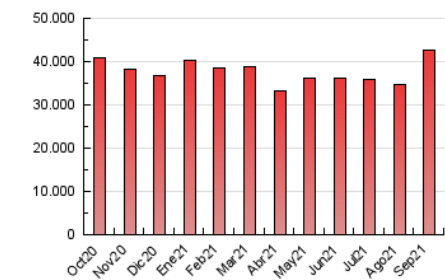

Páginas (x 1000)