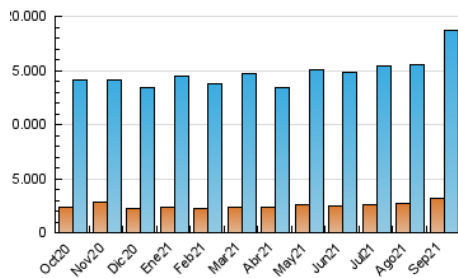

4.3 Por meses

N. únicos / Visitas (x 1000)