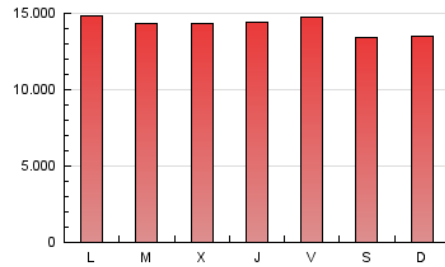

1. Cifras totales y promedios (Nacional)

MES - AÑO	NAVEGADORES UNICOS	VISITAS	PAGINAS
Septiembre - 2021	3.079.454	18.213.137	42.678.383
PROMEDIO DIARIO	390.630	607.105	1.422.613
PROMEDIO LUNES-VIERNES	395.678	618.286	1.451.676
PROMEDIO SABADO-DOMINGO	376.749	576.356	1.342.689
PAGINAS / VISITAS	2,34		
DURACION MEDIA VISITAS	0:03:36		
DURACION MEDIA PAGINAS	0:02:40		

2. Secciones (Nacional)

	PAGINAS	%
HOME	11.559.820	27.09 %
RESTO	31.118.563	72.91 %

3. Por día del mes (Nacional)

Día	N. únicos	Visitas	Páginas	Día	N. únicos	Visitas	Páginas	Día	N. únicos	Visitas	Páginas
1	317.991	484.597	1.211.381	11	417.052	629.781	1.564.219	21	434.088	658.740	1.438.995
2	320.131	483.848	1.222.952	12	391.057	603.415	1.519.599	22	424.101	645.801	1.456.601
3	336.322	493.580	1.109.467	13	405.121	627.797	1.585.732	23	457.123	704.474	1.608.454
4	285.193	407.500	885.496	14	390.391	622.533	1.486.097	24	446.748	775.390	1.933.755
5	317.866	465.063	1.018.687	15	401.019	652.653	1.538.599	25	415.391	670.882	1.585.160
6	366.885	556.868	1.344.338	16	400.684	632.136	1.435.646	26	423.678	672.041	1.574.790
7	368.070	575.123	1.347.991	17	382.332	597.555	1.392.026	27	404.557	642.793	1.579.945
8	383.175	591.209	1.383.329	18	393.010	597.931	1.317.901	28	411.874	650.916	1.454.066
9	374.179	583.069	1.335.499	19	370.741	564.231	1.275.660	29	426.593	672.430	1.587.174
10	418.684	648.963	1.466.832	20	405.623	625.722	1.428.716	30	429.222	676.096	1.589.276

4. Gráficas (Nacional)

4.1 Por día de la semana (promedio)

N. únicos / Visitas (x 100)

Páginas (x 100)

4.2 Por franja horaria (promedio)

Visitas (x 1000)

Páginas (x 1000)

4.3 Por meses