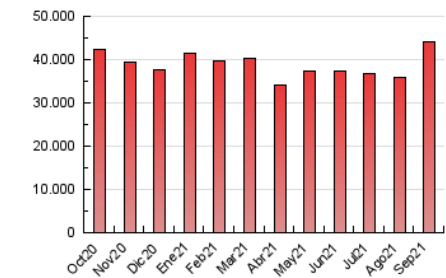

Páginas (x 1000)