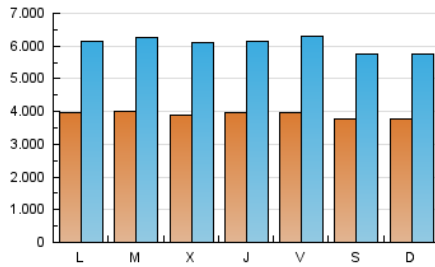

1. Cifras totales y promedios (Nacional)

MES - AÑO	NAVEGADORES UNICOS	VISITAS	PAGINAS
Septiembre - 2021	3.079.454	18.213.137	42.678.383
PROMEDIO DIARIO	390.630	607.105	1.422.613
PROMEDIO LUNES-VIERNES	395.678	618.286	1.451.676
PROMEDIO SABADO-DOMINGO	376.749	576.356	1.342.689
PAGINAS / VISITAS	2,34		
DURACION MEDIA VISITAS	0:03:36		
DURACION MEDIA PAGINAS	0:02:40		

2. Secciones (Nacional)

	PAGINAS	%
HOME	11.559.820	27.09 %
RESTO	31.118.563	72.91 %

3. Por día del mes (Nacional)

Día	N. únicos	Visitas	Páginas	Día	N. únicos	Visitas	Páginas	Día	N. únicos	Visitas	Páginas
1	317.991	484.597	1.211.381	11	417.052	629.781	1.564.219	21	434.088	658.740	1.438.995
2	320.131	483.848	1.222.952	12	391.057	603.415	1.519.599	22	424.101	645.801	1.456.601
3	336.322	493.580	1.109.467	13	405.121	627.797	1.585.732	23	457.123	704.474	1.608.454
4	285.193	407.500	885.496	14	390.391	622.533	1.486.097	24	446.748	775.390	1.933.755
5	317.866	465.063	1.018.687	15	401.019	652.653	1.538.599	25	415.391	670.882	1.585.160
6	366.885	556.868	1.344.338	16	400.684	632.136	1.435.646	26	423.678	672.041	1.574.790
7	368.070	575.123	1.347.991	17	382.332	597.555	1.392.026	27	404.557	642.793	1.579.945
8	383.175	591.209	1.383.329	18	393.010	597.931	1.317.901	28	411.874	650.916	1.454.066
9	374.179	583.069	1.335.499	19	370.741	564.231	1.275.660	29	426.593	672.430	1.587.174
10	418.684	648.963	1.466.832	20	405.623	625.722	1.428.716	30	429.222	676.096	1.589.276

4. Gráficas (Nacional)

4.1 Por día de la semana (promedio)

N. únicos / Visitas (x 100)

Páginas (x 100)

4.2 Por franja horaria (promedio)

Visitas (x 1000)

Páginas (x 1000)

4.3 Por meses