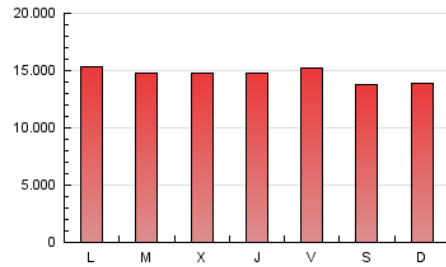

1. Cifras totales y promedios (Nacional e Internacional)

MES - AÑO	NAVEGADORES UNICOS	VISITAS	PAGINAS
Septiembre - 2021	3.205.240	18.722.086	43.999.540
PROMEDIO DIARIO	401.549	624.070	1.466.651
PROMEDIO LUNES-VIERNES	406.689	635.507	1.496.492
PROMEDIO SABADO-DOMINGO	387.414	592.617	1.384.590
PAGINAS / VISITAS	2,35		
DURACION MEDIA VISITAS	0:03:36		
DURACION MEDIA PAGINAS	0:02:40		

2. Secciones (Nacional e Internacional)

	PAGINAS	%
HOME	12.032.749	27.35 %
RESTO	31.966.791	72.65 %

3. Por día del mes (Nacional e Internacional)

Día	N. únicos	Visitas	Páginas	Día	N. únicos	Visitas	Páginas	Día	N. únicos	Visitas	Páginas
1	327.319	498.896	1.249.978	11	429.501	648.219	1.617.338	21	445.384	675.863	1.481.224
2	329.236	497.723	1.261.852	12	401.206	619.071	1.565.923	22	435.260	662.717	1.500.180
3	345.643	507.525	1.144.541	13	415.899	644.527	1.631.790	23	469.222	723.026	1.656.055
4	293.263	419.444	913.989	14	401.396	639.928	1.530.427	24	462.657	803.987	2.013.955
5	326.332	477.754	1.048.749	15	412.061	670.784	1.585.765	25	428.491	691.964	1.639.487
6	376.959	572.131	1.385.504	16	411.601	649.095	1.477.557	26	435.155	690.493	1.622.732
7	378.310	590.691	1.387.839	17	392.742	613.481	1.432.578	27	415.986	661.092	1.630.433
8	393.780	607.343	1.423.645	18	404.235	614.255	1.355.068	28	422.912	668.647	1.497.464
9	384.323	598.585	1.374.794	19	381.131	579.734	1.313.432	29	438.687	691.620	1.637.842
10	429.701	665.711	1.507.406	20	416.659	642.606	1.472.226	30	441.413	695.174	1.639.767

4. Gráficas (Nacional e Internacional)

4.1 Por día de la semana (promedio)

N. únicos / Visitas (x 100)

Páginas (x 100)

4.2 Por franja horaria (promedio)

Visitas (x 1000)

Páginas (x 1000)

4.3 Por meses