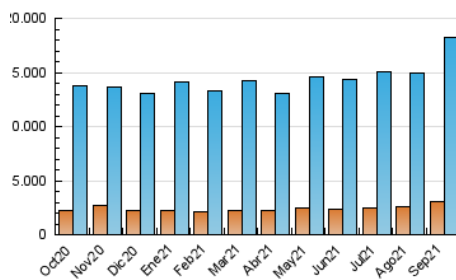

4.3 Por meses

N. únicos / Visitas (x 1000)