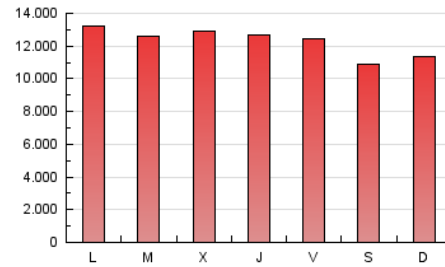

#### 2. Secciones (Nacional)

	PAGINAS	%
<b>HOME</b>	13.188.527	35.66 %
<b>RESTO</b>	23.790.844	64.34 %

#### 3. Por día del mes (Nacional)

Día	N. únicos	Visitas	Páginas	Día	N. únicos	Visitas	Páginas	Día	N. únicos	Visitas	Páginas
1	242.092	412.485	1.203.115	11	211.581	360.553	1.113.914	21	215.471	372.726	1.139.777
2	260.320	438.875	1.270.592	12	207.766	350.550	1.040.707	22	233.708	405.972	1.308.641
3	254.768	434.337	1.320.785	13	229.007	385.206	1.195.893	23	258.071	436.912	1.335.897
4	237.034	403.365	1.179.834	14	237.644	397.190	1.233.331	24	238.276	403.223	1.297.636
5	215.007	359.702	1.069.176	15	231.943	390.733	1.200.340	25	237.848	418.177	1.354.398
6	221.508	373.255	1.050.618	16	224.658	382.789	1.222.566	26	215.777	372.365	1.192.849
7	267.258	450.559	1.305.192	17	248.475	426.441	1.308.342	27	240.482	419.639	1.286.770
8	238.799	407.043	1.232.749	18	241.801	417.422	1.321.216	28	259.072	471.095	1.597.844
9	249.233	429.455	1.283.099	19	205.601	342.809	1.065.472	29	246.203	435.625	1.355.394
10	231.560	387.669	1.148.042	20	203.137	340.923	1.012.355	30	229.581	404.559	1.332.827

4. Gráficas (Nacional)

4.1 Por día de la semana (promedio)

N. únicos / Visitas (x 100)

Páginas (x 100)

4.2 Por franja horaria (promedio)

Visitas (x 1000)

Páginas (x 1000)

4.3 Por meses