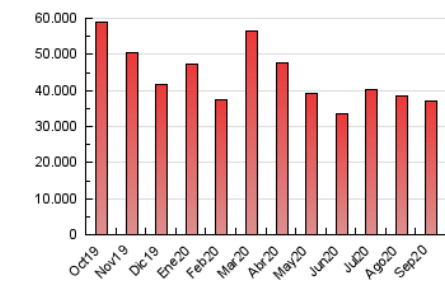

#### 3. Por día del mes (Nacional)

Día	N. únicos	Visitas	Páginas	Día	N. únicos	Visitas	Páginas	Día	N. únicos	Visitas	Páginas
1	242.092	412.485	1.203.115	11	211.581	360.553	1.113.914	21	215.471	372.726	1.139.777
2	260.320	438.875	1.270.592	12	207.766	350.550	1.040.707	22	233.708	405.972	1.308.641
3	254.768	434.337	1.320.785	13	229.007	385.206	1.195.893	23	258.071	436.912	1.335.897
4	237.034	403.365	1.179.834	14	237.644	397.190	1.233.331	24	238.276	403.223	1.297.636
5	215.007	359.702	1.069.176	15	231.943	390.733	1.200.340	25	237.848	418.177	1.354.398
6	221.508	373.255	1.050.618	16	224.658	382.789	1.222.566	26	215.777	372.365	1.192.849
7	267.258	450.559	1.305.192	17	248.475	426.441	1.308.342	27	240.482	419.639	1.286.770
8	238.799	407.043	1.232.749	18	241.801	417.422	1.321.216	28	259.072	471.095	1.597.844
9	249.233	429.455	1.283.099	19	205.601	342.809	1.065.472	29	246.203	435.625	1.355.394
10	231.560	387.669	1.148.042	20	203.137	340.923	1.012.355	30	229.581	404.559	1.332.827

4. Gráficas (Nacional)

4.1 Por día de la semana (promedio)

N. únicos / Visitas (x 100)

Páginas (x 100)

4.2 Por franja horaria (promedio)

Visitas (x 1000)

Páginas (x 1000)

4.3 Por meses

N. únicos / Visitas (x 1000)

Páginas (x 1000)