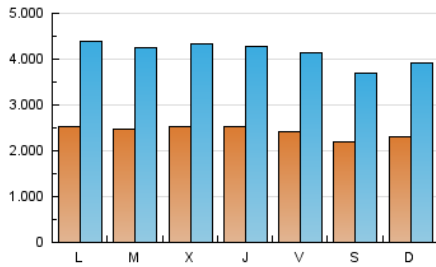

4. Gráficas (Nacional e Internacional)

4.1 Por día de la semana (promedio)

N. únicos / Visitas (x 100)