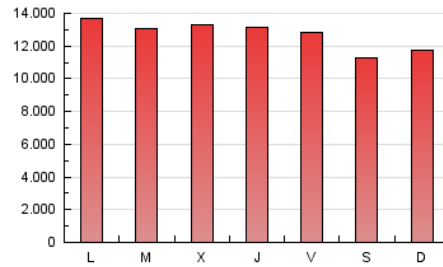

### 1. Cifras totales y promedios (Nacional e Internacional)

MES - AÑO	NAVEGADORES UNICOS	VISITAS	PAGINAS
Septiembre - 2020	1.965.288	12.445.890	38.240.682
<b>PROMEDIO DIARIO</b>	<b>242.929</b>	<b>414.863</b>	<b>1.274.689</b>
<b>PROMEDIO LUNES-VIERNES</b>	249.539	427.516	1.319.902
<b>PROMEDIO SABADO-DOMINGO</b>	224.754	380.067	1.150.354
<b>PAGINAS / VISITAS</b>	3,07		
<b>DURACION MEDIA VISITAS</b>	0:04:11		
<b>DURACION MEDIA PAGINAS</b>	0:02:01		

### 3. Por día del mes (Nacional e Internacional)

Día	N. únicos	Visitas	Páginas	Día	N. únicos	Visitas	Páginas	Día	N. únicos	Visitas	Páginas
1	250.451	426.581	1.243.915	11	219.955	374.314	1.155.208	21	223.683	386.248	1.179.759
2	269.211	453.711	1.314.292	12	215.331	362.691	1.075.984	22	241.968	419.620	1.350.981
3	263.653	448.936	1.365.594	13	237.200	398.054	1.234.714	23	267.022	451.552	1.380.978
4	245.549	417.282	1.219.366	14	247.396	412.309	1.276.858	24	246.710	416.850	1.341.765
5	222.203	371.281	1.103.157	15	244.382	408.467	1.245.756	25	245.963	431.833	1.400.500
6	228.831	384.979	1.082.842	16	233.955	397.258	1.265.986	26	223.160	384.683	1.232.502
7	275.502	464.256	1.346.236	17	257.442	441.456	1.355.886	27	248.050	432.179	1.327.398
8	246.674	420.036	1.272.025	18	250.557	431.397	1.364.596	28	268.252	487.605	1.660.740
9	258.111	443.922	1.326.345	19	212.988	354.478	1.100.840	29	255.245	451.308	1.403.110
10	240.073	401.352	1.188.886	20	210.271	352.188	1.045.394	30	238.094	419.064	1.379.069

4. Gráficas (Nacional e Internacional)

4.1 Por día de la semana (promedio)

N. únicos / Visitas (x 100)

Páginas (x 100)

4.2 Por franja horaria (promedio)

Visitas (x 1000)

Páginas (x 1000)

4.3 Por meses