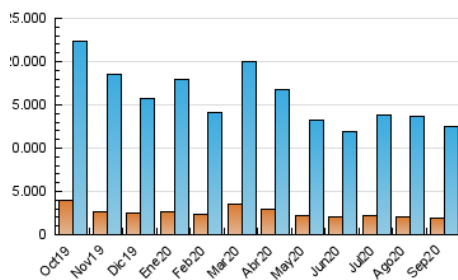

### 3. Por día del mes (Nacional e Internacional)

Día	N. únicos	Visitas	Páginas	Día	N. únicos	Visitas	Páginas	Día	N. únicos	Visitas	Páginas
1	250.451	426.581	1.243.915	11	219.955	374.314	1.155.208	21	223.683	386.248	1.179.759
2	269.211	453.711	1.314.292	12	215.331	362.691	1.075.984	22	241.968	419.620	1.350.981
3	263.653	448.936	1.365.594	13	237.200	398.054	1.234.714	23	267.022	451.552	1.380.978
4	245.549	417.282	1.219.366	14	247.396	412.309	1.276.858	24	246.710	416.850	1.341.765
5	222.203	371.281	1.103.157	15	244.382	408.467	1.245.756	25	245.963	431.833	1.400.500
6	228.831	384.979	1.082.842	16	233.955	397.258	1.265.986	26	223.160	384.683	1.232.502
7	275.502	464.256	1.346.236	17	257.442	441.456	1.355.886	27	248.050	432.179	1.327.398
8	246.674	420.036	1.272.025	18	250.557	431.397	1.364.596	28	268.252	487.605	1.660.740
9	258.111	443.922	1.326.345	19	212.988	354.478	1.100.840	29	255.245	451.308	1.403.110
10	240.073	401.352	1.188.886	20	210.271	352.188	1.045.394	30	238.094	419.064	1.379.069

4. Gráficas (Nacional e Internacional)

4.1 Por día de la semana (promedio)

N. únicos / Visitas (x 100)

Páginas (x 100)

4.2 Por franja horaria (promedio)

Visitas (x 1000)

Páginas (x 1000)

4.3 Por meses

N. únicos / Visitas (x 1000)

Páginas (x 1000)