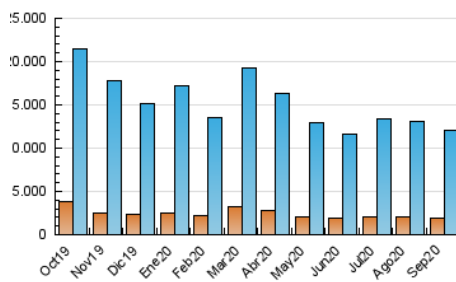

#### 3. Por día del mes (Nacional)

Día	N. únicos	Visitas	Páginas	Día	N. únicos	Visitas	Páginas	Día	N. únicos	Visitas	Páginas
1	242.092	412.485	1.203.115	11	211.581	360.553	1.113.914	21	215.471	372.726	1.139.777
2	260.320	438.875	1.270.592	12	207.766	350.550	1.040.707	22	233.708	405.972	1.308.641
3	254.768	434.337	1.320.785	13	229.007	385.206	1.195.893	23	258.071	436.912	1.335.897
4	237.034	403.365	1.179.834	14	237.644	397.190	1.233.331	24	238.276	403.223	1.297.636
5	215.007	359.702	1.069.176	15	231.943	390.733	1.200.340	25	237.848	418.177	1.354.398
6	221.508	373.255	1.050.618	16	224.658	382.789	1.222.566	26	215.777	372.365	1.192.849
7	267.258	450.559	1.305.192	17	248.475	426.441	1.308.342	27	240.482	419.639	1.286.770
8	238.799	407.043	1.232.749	18	241.801	417.422	1.321.216	28	259.072	471.095	1.597.844
9	249.233	429.455	1.283.099	19	205.601	342.809	1.065.472	29	246.203	435.625	1.355.394
10	231.560	387.669	1.148.042	20	203.137	340.923	1.012.355	30	229.581	404.559	1.332.827

4. Gráficas (Nacional)

4.1 Por día de la semana (promedio)

N. únicos / Visitas (x 100)

Páginas (x 100)

4.2 Por franja horaria (promedio)

Visitas (x 1000)

Páginas (x 1000)

4.3 Por meses

N. únicos / Visitas (x 1000)

Páginas (x 1000)