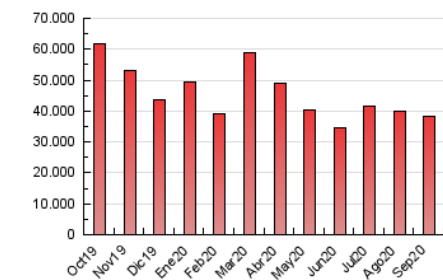

### 1. Cifras totales y promedios (Nacional e Internacional)

MES - AÑO	NAVEGADORES UNICOS	VISITAS	PAGINAS
Septiembre - 2020	1.965.288	12.445.890	38.240.682
<b>PROMEDIO DIARIO</b>	<b>242.929</b>	<b>414.863</b>	<b>1.274.689</b>
<b>PROMEDIO LUNES-VIERNES</b>	249.539	427.516	1.319.902
<b>PROMEDIO SABADO-DOMINGO</b>	224.754	380.067	1.150.354
<b>PAGINAS / VISITAS</b>	3,07		
<b>DURACION MEDIA VISITAS</b>	0:04:11		
<b>DURACION MEDIA PAGINAS</b>	0:02:01		

### 3. Por día del mes (Nacional e Internacional)

Día	N. únicos	Visitas	Páginas	Día	N. únicos	Visitas	Páginas	Día	N. únicos	Visitas	Páginas
1	250.451	426.581	1.243.915	11	219.955	374.314	1.155.208	21	223.683	386.248	1.179.759
2	269.211	453.711	1.314.292	12	215.331	362.691	1.075.984	22	241.968	419.620	1.350.981
3	263.653	448.936	1.365.594	13	237.200	398.054	1.234.714	23	267.022	451.552	1.380.978
4	245.549	417.282	1.219.366	14	247.396	412.309	1.276.858	24	246.710	416.850	1.341.765
5	222.203	371.281	1.103.157	15	244.382	408.467	1.245.756	25	245.963	431.833	1.400.500
6	228.831	384.979	1.082.842	16	233.955	397.258	1.265.986	26	223.160	384.683	1.232.502
7	275.502	464.256	1.346.236	17	257.442	441.456	1.355.886	27	248.050	432.179	1.327.398
8	246.674	420.036	1.272.025	18	250.557	431.397	1.364.596	28	268.252	487.605	1.660.740
9	258.111	443.922	1.326.345	19	212.988	354.478	1.100.840	29	255.245	451.308	1.403.110
10	240.073	401.352	1.188.886	20	210.271	352.188	1.045.394	30	238.094	419.064	1.379.069

4. Gráficas (Nacional e Internacional)

4.1 Por día de la semana (promedio)

N. únicos / Visitas (x 100)

Páginas (x 100)

4.2 Por franja horaria (promedio)

Visitas (x 1000)

Páginas (x 1000)

4.3 Por meses

N. únicos / Visitas (x 1000)

Páginas (x 1000)