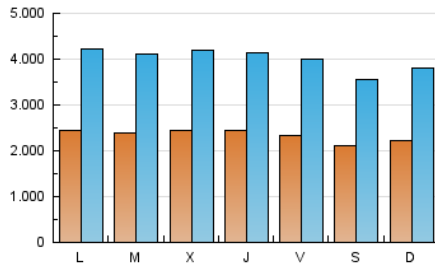

4. Gráficas (Nacional)

4.1 Por día de la semana (promedio)

N. únicos / Visitas (x 100)