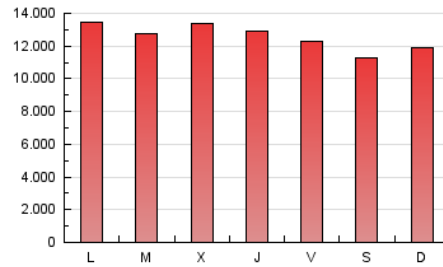

#### 2. Secciones (Nacional)

	PAGINAS	%
<b>HOME</b>	11.831.377	31.35 %
<b>RESTO</b>	25.910.101	68.65 %

#### 3. Por día del mes (Nacional)

Día	N. únicos	Visitas	Páginas	Día	N. únicos	Visitas	Páginas	Día	N. únicos	Visitas	Páginas
1	279.738	458.883	1.217.313	11	331.136	556.586	1.464.247	21	309.915	496.719	1.215.553
2	273.625	446.480	1.179.514	12	279.143	453.253	1.232.274	22	261.637	416.496	1.050.050
3	267.283	434.395	1.093.906	13	268.810	435.976	1.183.237	23	330.529	556.737	1.574.740
4	276.837	458.345	1.228.427	14	230.388	366.519	979.812	24	316.342	529.719	1.407.615
5	293.263	487.575	1.310.013	15	259.806	418.907	1.103.848	25	300.597	505.804	1.372.199
6	286.288	456.870	1.181.548	16	302.640	488.059	1.242.869	26	275.380	478.664	1.357.508
7	289.225	442.753	1.133.944	17	274.956	451.988	1.259.221	27	286.933	486.207	1.316.662
8	333.244	519.801	1.291.334	18	293.287	478.940	1.286.639	28	288.055	454.516	1.171.422
9	323.726	510.009	1.281.033	19	291.400	477.108	1.250.827	29	295.238	491.128	1.300.772
10	307.192	497.192	1.352.583	20	289.392	470.471	1.242.265	30	313.434	538.120	1.460.103

4. Gráficas (Nacional)

4.1 Por día de la semana (promedio)

N. únicos / Visitas (x 100)

Páginas (x 100)

4.2 Por franja horaria (promedio)

Visitas (x 1000)

Páginas (x 1000)

4.3 Por meses