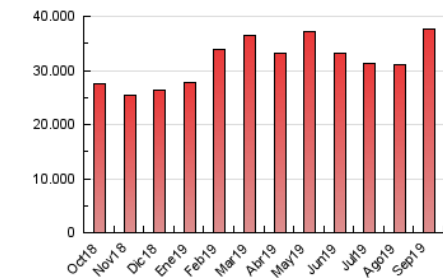

#### 3. Por día del mes (Nacional)

Día	N. únicos	Visitas	Páginas	Día	N. únicos	Visitas	Páginas	Día	N. únicos	Visitas	Páginas
1	279.738	458.883	1.217.313	11	331.136	556.586	1.464.247	21	309.915	496.719	1.215.553
2	273.625	446.480	1.179.514	12	279.143	453.253	1.232.274	22	261.637	416.496	1.050.050
3	267.283	434.395	1.093.906	13	268.810	435.976	1.183.237	23	330.529	556.737	1.574.740
4	276.837	458.345	1.228.427	14	230.388	366.519	979.812	24	316.342	529.719	1.407.615
5	293.263	487.575	1.310.013	15	259.806	418.907	1.103.848	25	300.597	505.804	1.372.199
6	286.288	456.870	1.181.548	16	302.640	488.059	1.242.869	26	275.380	478.664	1.357.508
7	289.225	442.753	1.133.944	17	274.956	451.988	1.259.221	27	286.933	486.207	1.316.662
8	333.244	519.801	1.291.334	18	293.287	478.940	1.286.639	28	288.055	454.516	1.171.422
9	323.726	510.009	1.281.033	19	291.400	477.108	1.250.827	29	295.238	491.128	1.300.772
10	307.192	497.192	1.352.583	20	289.392	470.471	1.242.265	30	313.434	538.120	1.460.103

4. Gráficas (Nacional)

4.1 Por día de la semana (promedio)

N. únicos / Visitas (x 100)

Páginas (x 100)

4.2 Por franja horaria (promedio)

Visitas (x 1000)

Páginas (x 1000)

4.3 Por meses

N. únicos / Visitas (x 1000)

Páginas (x 1000)