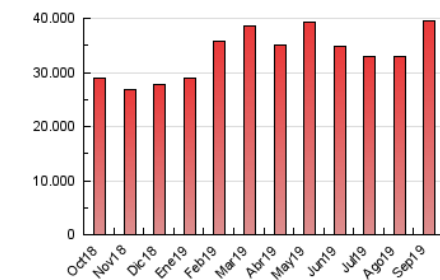

### 3. Por día del mes (Nacional e Internacional)

Día	N. únicos	Visitas	Páginas	Día	N. únicos	Visitas	Páginas	Día	N. únicos	Visitas	Páginas
1	290.322	476.113	1.267.462	11	343.726	579.001	1.530.628	21	320.292	513.666	1.262.350
2	284.749	465.036	1.233.858	12	290.613	472.143	1.286.833	22	271.344	432.363	1.095.173
3	278.430	452.967	1.144.544	13	279.957	453.965	1.235.544	23	343.943	580.337	1.649.923
4	288.617	478.199	1.286.347	14	239.568	381.211	1.020.682	24	329.546	552.525	1.474.319
5	305.781	508.607	1.372.848	15	269.825	434.857	1.149.168	25	313.336	527.916	1.437.977
6	298.711	477.246	1.238.768	16	314.701	507.513	1.297.648	26	287.385	500.034	1.424.121
7	300.331	460.476	1.185.827	17	286.246	470.944	1.317.907	27	298.755	506.844	1.376.871
8	345.268	538.881	1.345.617	18	304.671	497.981	1.343.835	28	298.526	471.922	1.221.234
9	336.606	530.656	1.337.010	19	302.530	495.720	1.304.399	29	306.052	509.152	1.352.650
10	319.470	516.931	1.409.330	20	300.269	488.800	1.296.035	30	325.711	559.586	1.523.133

4. Gráficas (Nacional e Internacional)

4.1 Por día de la semana (promedio)

N. únicos / Visitas (x 100)

Páginas (x 100)

4.2 Por franja horaria (promedio)

Visitas (x 1000)

Páginas (x 1000)

4.3 Por meses

N. únicos / Visitas (x 1000)

Páginas (x 1000)