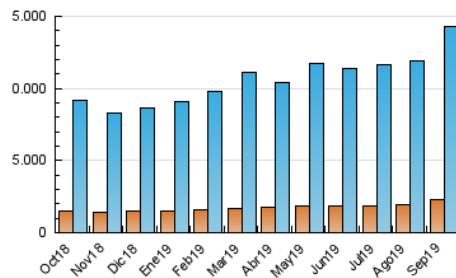

#### 3. Por día del mes (Nacional)

Día	N. únicos	Visitas	Páginas	Día	N. únicos	Visitas	Páginas	Día	N. únicos	Visitas	Páginas
1	279.738	458.883	1.217.313	11	331.136	556.586	1.464.247	21	309.915	496.719	1.215.553
2	273.625	446.480	1.179.514	12	279.143	453.253	1.232.274	22	261.637	416.496	1.050.050
3	267.283	434.395	1.093.906	13	268.810	435.976	1.183.237	23	330.529	556.737	1.574.740
4	276.837	458.345	1.228.427	14	230.388	366.519	979.812	24	316.342	529.719	1.407.615
5	293.263	487.575	1.310.013	15	259.806	418.907	1.103.848	25	300.597	505.804	1.372.199
6	286.288	456.870	1.181.548	16	302.640	488.059	1.242.869	26	275.380	478.664	1.357.508
7	289.225	442.753	1.133.944	17	274.956	451.988	1.259.221	27	286.933	486.207	1.316.662
8	333.244	519.801	1.291.334	18	293.287	478.940	1.286.639	28	288.055	454.516	1.171.422
9	323.726	510.009	1.281.033	19	291.400	477.108	1.250.827	29	295.238	491.128	1.300.772
10	307.192	497.192	1.352.583	20	289.392	470.471	1.242.265	30	313.434	538.120	1.460.103

4. Gráficas (Nacional)

4.1 Por día de la semana (promedio)

N. únicos / Visitas (x 100)

Páginas (x 100)

4.2 Por franja horaria (promedio)

Visitas (x 1000)

Páginas (x 1000)

4.3 Por meses

N. únicos / Visitas (x 1000)

Páginas (x 1000)