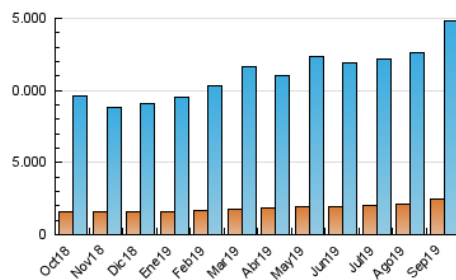

### 3. Por día del mes (Nacional e Internacional)

Día	N. únicos	Visitas	Páginas	Día	N. únicos	Visitas	Páginas	Día	N. únicos	Visitas	Páginas
1	290.322	476.113	1.267.462	11	343.726	579.001	1.530.628	21	320.292	513.666	1.262.350
2	284.749	465.036	1.233.858	12	290.613	472.143	1.286.833	22	271.344	432.363	1.095.173
3	278.430	452.967	1.144.544	13	279.957	453.965	1.235.544	23	343.943	580.337	1.649.923
4	288.617	478.199	1.286.347	14	239.568	381.211	1.020.682	24	329.546	552.525	1.474.319
5	305.781	508.607	1.372.848	15	269.825	434.857	1.149.168	25	313.336	527.916	1.437.977
6	298.711	477.246	1.238.768	16	314.701	507.513	1.297.648	26	287.385	500.034	1.424.121
7	300.331	460.476	1.185.827	17	286.246	470.944	1.317.907	27	298.755	506.844	1.376.871
8	345.268	538.881	1.345.617	18	304.671	497.981	1.343.835	28	298.526	471.922	1.221.234
9	336.606	530.656	1.337.010	19	302.530	495.720	1.304.399	29	306.052	509.152	1.352.650
10	319.470	516.931	1.409.330	20	300.269	488.800	1.296.035	30	325.711	559.586	1.523.133

4. Gráficas (Nacional e Internacional)

4.1 Por día de la semana (promedio)

N. únicos / Visitas (x 100)

Páginas (x 100)

4.2 Por franja horaria (promedio)

Visitas (x 1000)

Páginas (x 1000)

4.3 Por meses

N. únicos / Visitas (x 1000)

Páginas (x 1000)