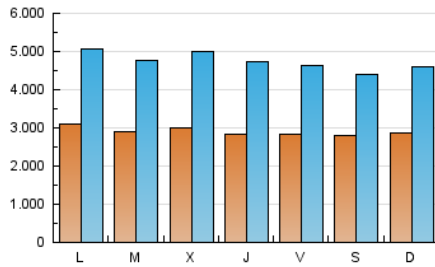

4. Gráficas (Nacional)

4.1 Por día de la semana (promedio)

N. únicos / Visitas (x 100)