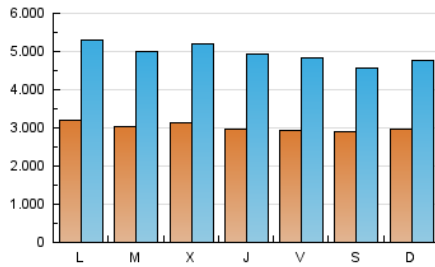

4. Gráficas (Nacional e Internacional)

4.1 Por día de la semana (promedio)

N. únicos / Visitas (x 100)