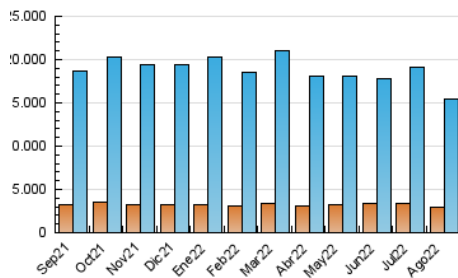

### 3. Por día del mes (Nacional e Internacional)

Día	N. únicos	Visitas	Páginas	Día	N. únicos	Visitas	Páginas	Día	N. únicos	Visitas	Páginas
1	346.475	525.311	1.115.611	11	303.489	450.889	952.306	21	319.541	465.249	933.344
2	342.092	516.571	1.107.000	12	290.577	440.045	953.201	22	339.378	504.842	1.068.861
3	346.296	532.416	1.163.406	13	334.131	509.546	1.083.885	23	370.834	545.558	1.126.508
4	359.830	544.254	1.171.485	14	364.421	546.030	1.109.285	24	355.913	536.642	1.120.368
5	360.760	538.493	1.116.929	15	346.198	505.199	1.043.572	25	335.131	507.517	1.102.200
6	322.862	474.647	977.639	16	318.519	470.822	972.586	26	305.938	441.663	924.699
7	350.678	536.664	1.147.221	17	377.956	560.325	1.123.581	27	260.170	382.396	831.902
8	384.641	581.195	1.245.140	18	429.928	609.749	1.169.015	28	300.353	446.846	966.773
9	341.011	501.538	1.086.572	19	366.366	496.184	974.648	29	300.986	455.447	979.767
10	318.617	476.174	1.024.896	20	303.545	426.414	844.322	30	304.235	448.618	962.971
								31	324.863	495.667	1.135.348

4. Gráficas (Nacional e Internacional)

4.1 Por día de la semana (promedio)

N. únicos / Visitas (x 100)

Páginas (x 100)

4.2 Por franja horaria (promedio)

Visitas\_ (x 1000)

Páginas (x 1000)

4.3 Por meses

N. únicos / Visitas (x 1000)

Páginas (x 1000)