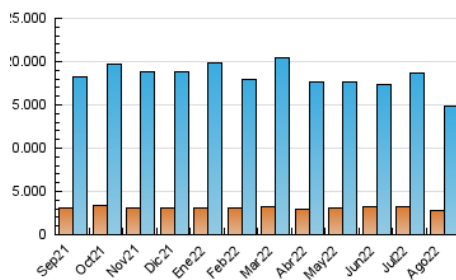

##### 4.1 Por día de la semana (promedio)

N. únicos / Visitas (x 100)

Páginas (x 100)

##### 4.2 Por franja horaria (promedio)

Visitas\_ (x 1000)

Páginas (x 1000)

##### 4.3 Por meses

N. únicos / Visitas (x 1000)

Páginas (x 1000)