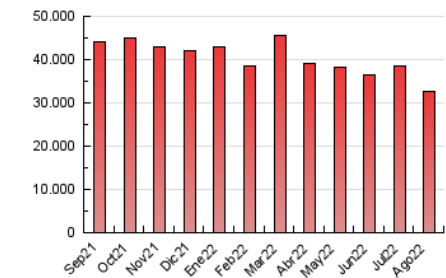

Páginas (x 1000)