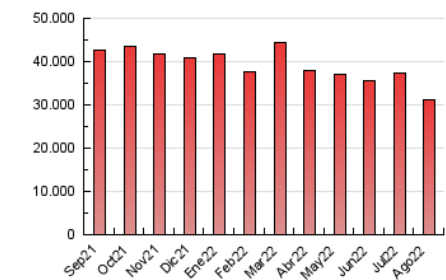

##### 4.1 Por día de la semana (promedio)

N. únicos / Visitas (x 100)

Páginas (x 100)

##### 4.2 Por franja horaria (promedio)

Visitas\_ (x 1000)

Páginas (x 1000)

##### 4.3 Por meses

N. únicos / Visitas (x 1000)

Páginas (x 1000)