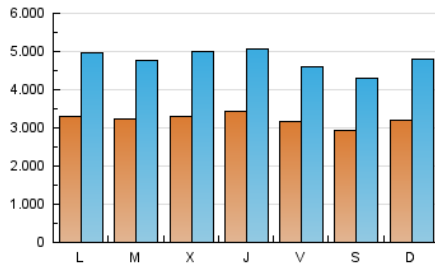

4. Gráficas (Nacional)

4.1 Por día de la semana (promedio)

N. únicos / Visitas (x 100)