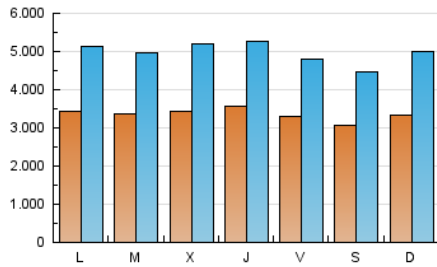

4. Gráficas (Nacional e Internacional)

4.1 Por día de la semana (promedio)

N. únicos / Visitas (x 100)