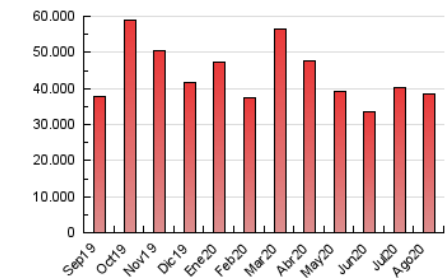

#### 3. Por día del mes (Nacional)

Día	N. únicos	Visitas	Páginas	Día	N. únicos	Visitas	Páginas	Día	N. únicos	Visitas	Páginas
1	213.461	354.107	991.286	11	252.399	435.624	1.229.493	21	225.500	389.843	1.184.066
2	227.858	384.419	1.098.861	12	244.636	422.629	1.278.729	22	223.307	392.018	1.157.203
3	235.511	412.531	1.224.837	13	250.375	427.422	1.260.649	23	302.238	508.762	1.418.062
4	239.616	418.112	1.293.091	14	228.875	401.408	1.243.014	24	278.513	478.576	1.376.167
5	229.723	400.565	1.197.507	15	233.054	411.947	1.243.214	25	284.146	494.051	1.396.465
6	227.980	393.725	1.144.202	16	237.768	405.301	1.172.205	26	259.647	448.817	1.291.755
7	241.574	427.124	1.288.391	17	229.414	395.898	1.190.519	27	257.253	445.975	1.303.482
8	223.221	395.758	1.228.888	18	234.008	403.852	1.154.240	28	257.199	452.004	1.365.931
9	233.640	412.628	1.216.755	19	245.606	420.167	1.223.857	29	253.012	441.117	1.272.940
10	263.532	456.249	1.276.922	20	244.729	415.795	1.222.601	30	260.361	444.567	1.184.319
								31	245.129	420.647	1.175.401

##### 4.1 Por día de la semana (promedio)

N. únicos / Visitas (x 100)

Páginas (x 100)

##### 4.2 Por franja horaria (promedio)

Visitas (x 1000)

Páginas (x 1000)

##### 4.3 Por meses

N. únicos / Visitas (x 1000)

Páginas (x 1000)