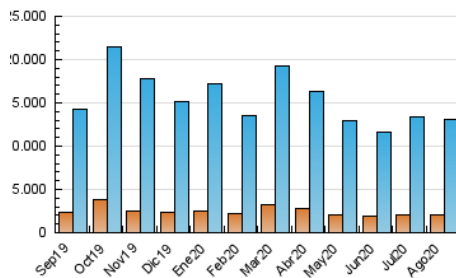

#### 3. Por día del mes (Nacional)

Día	N. únicos	Visitas	Páginas	Día	N. únicos	Visitas	Páginas	Día	N. únicos	Visitas	Páginas
1	213.461	354.107	991.286	11	252.399	435.624	1.229.493	21	225.500	389.843	1.184.066
2	227.858	384.419	1.098.861	12	244.636	422.629	1.278.729	22	223.307	392.018	1.157.203
3	235.511	412.531	1.224.837	13	250.375	427.422	1.260.649	23	302.238	508.762	1.418.062
4	239.616	418.112	1.293.091	14	228.875	401.408	1.243.014	24	278.513	478.576	1.376.167
5	229.723	400.565	1.197.507	15	233.054	411.947	1.243.214	25	284.146	494.051	1.396.465
6	227.980	393.725	1.144.202	16	237.768	405.301	1.172.205	26	259.647	448.817	1.291.755
7	241.574	427.124	1.288.391	17	229.414	395.898	1.190.519	27	257.253	445.975	1.303.482
8	223.221	395.758	1.228.888	18	234.008	403.852	1.154.240	28	257.199	452.004	1.365.931
9	233.640	412.628	1.216.755	19	245.606	420.167	1.223.857	29	253.012	441.117	1.272.940
10	263.532	456.249	1.276.922	20	244.729	415.795	1.222.601	30	260.361	444.567	1.184.319
								31	245.129	420.647	1.175.401

##### 4.1 Por día de la semana (promedio)

N. únicos / Visitas (x 100)

Páginas (x 100)

##### 4.2 Por franja horaria (promedio)

Visitas (x 1000)

Páginas (x 1000)

##### 4.3 Por meses

N. únicos / Visitas (x 1000)

Páginas (x 1000)