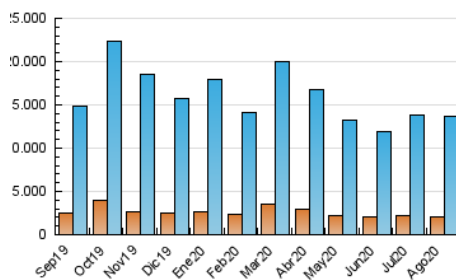

### 3. Por día del mes (Nacional e Internacional)

Día	N. únicos	Visitas	Páginas	Día	N. únicos	Visitas	Páginas	Día	N. únicos	Visitas	Páginas
1	221.744	366.854	1.025.755	11	262.001	451.621	1.275.009	21	237.126	411.114	1.248.149
2	236.199	397.877	1.136.524	12	253.998	438.514	1.327.655	22	234.401	412.517	1.217.008
3	244.687	427.931	1.270.657	13	262.571	449.454	1.322.988	23	316.792	533.666	1.487.025
4	249.406	434.511	1.344.762	14	240.923	423.586	1.310.002	24	292.169	502.928	1.445.107
5	239.345	416.521	1.244.455	15	245.340	434.388	1.310.622	25	298.559	519.784	1.466.661
6	237.390	409.180	1.188.512	16	249.689	426.309	1.231.726	26	270.672	469.422	1.351.884
7	250.767	442.875	1.338.021	17	241.507	417.903	1.254.892	27	266.373	461.614	1.351.005
8	231.997	410.601	1.276.044	18	246.526	426.382	1.217.157	28	266.698	467.859	1.413.747
9	242.948	428.157	1.262.894	19	257.953	442.670	1.290.105	29	261.882	455.872	1.315.396
10	273.384	472.742	1.323.858	20	257.325	438.551	1.289.607	30	269.966	459.889	1.224.531
								31	253.888	435.299	1.216.036

4. Gráficas (Nacional e Internacional)

4.1 Por día de la semana (promedio)

N. únicos / Visitas (x 100)

Páginas (x 100)

4.2 Por franja horaria (promedio)

Visitas (x 1000)

Páginas (x 1000)

4.3 Por meses

N. únicos / Visitas (x 1000)

Páginas (x 1000)