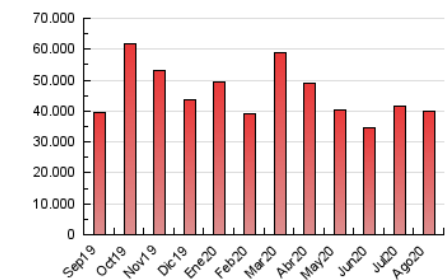

### 3. Por día del mes (Nacional e Internacional)

Día	N. únicos	Visitas	Páginas	Día	N. únicos	Visitas	Páginas	Día	N. únicos	Visitas	Páginas
1	221.744	366.854	1.025.755	11	262.001	451.621	1.275.009	21	237.126	411.114	1.248.149
2	236.199	397.877	1.136.524	12	253.998	438.514	1.327.655	22	234.401	412.517	1.217.008
3	244.687	427.931	1.270.657	13	262.571	449.454	1.322.988	23	316.792	533.666	1.487.025
4	249.406	434.511	1.344.762	14	240.923	423.586	1.310.002	24	292.169	502.928	1.445.107
5	239.345	416.521	1.244.455	15	245.340	434.388	1.310.622	25	298.559	519.784	1.466.661
6	237.390	409.180	1.188.512	16	249.689	426.309	1.231.726	26	270.672	469.422	1.351.884
7	250.767	442.875	1.338.021	17	241.507	417.903	1.254.892	27	266.373	461.614	1.351.005
8	231.997	410.601	1.276.044	18	246.526	426.382	1.217.157	28	266.698	467.859	1.413.747
9	242.948	428.157	1.262.894	19	257.953	442.670	1.290.105	29	261.882	455.872	1.315.396
10	273.384	472.742	1.323.858	20	257.325	438.551	1.289.607	30	269.966	459.889	1.224.531
								31	253.888	435.299	1.216.036

4. Gráficas (Nacional e Internacional)

4.1 Por día de la semana (promedio)

N. únicos / Visitas (x 100)

Páginas (x 100)

4.2 Por franja horaria (promedio)

Visitas (x 1000)

Páginas (x 1000)

4.3 Por meses

N. únicos / Visitas (x 1000)

Páginas (x 1000)