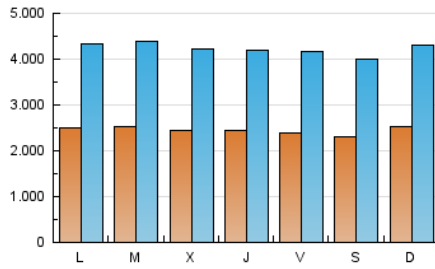

4. Gráficas (Nacional)

4.1 Por día de la semana (promedio)

N. únicos / Visitas (x 100)