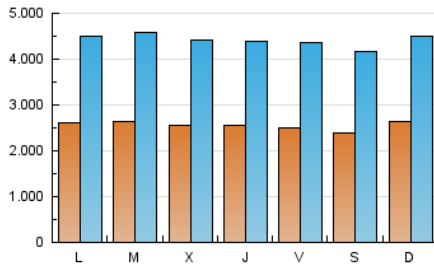

4. Gráficas (Nacional e Internacional)

4.1 Por día de la semana (promedio)

N. únicos / Visitas (x 100)