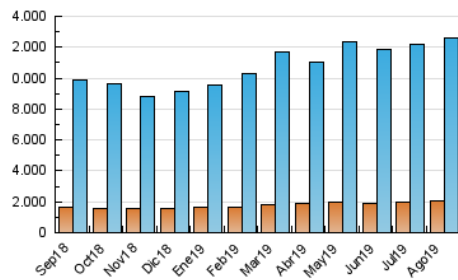

4.3 Por meses

N. únicos / Visitas (x 1000)