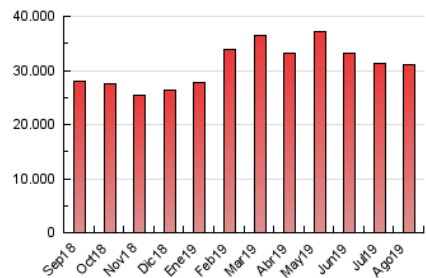

Páginas (x 1000)