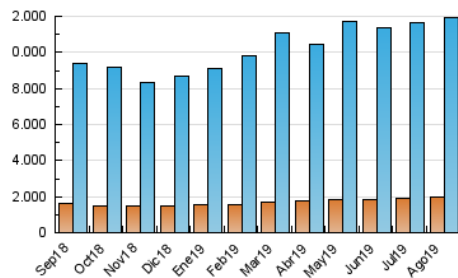

4.3 Por meses

N. únicos / Visitas (x 1000)