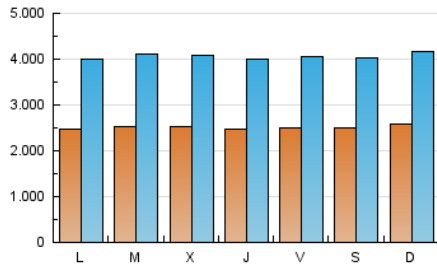

1. Cifras totales y promedios (Nacional e Internacional)

MES - AÑO	NAVEGADORES UNICOS	VISITAS	PAGINAS
Agosto - 2019	2.079.128	12.594.042	32.924.293
PROMEDIO DIARIO	250.406	406.259	1.062.074
PROMEDIO LUNES-VIERNES	249.556	405.162	1.066.797
PROMEDIO SABADO-DOMINGO	252.484	408.943	1.050.528
PAGINAS / VISITAS	2,61		
DURACION MEDIA VISITAS	0:03:30		
DURACION MEDIA PAGINAS	0:02:10		

2. Secciones (Nacional e Internacional)

	PAGINAS	%
HOME	10.135.100	30.78 %
RESTO	22.789.193	69.22 %

3. Por día del mes (Nacional e Internacional)

Día	N. únicos	Visitas	Páginas	Día	N. únicos	Visitas	Páginas	Día	N. únicos	Visitas	Páginas
1	249.223	421.599	1.122.787	11	257.132	416.552	1.036.101	21	264.453	420.211	1.104.488
2	252.758	415.157	1.071.575	12	245.036	394.298	1.021.776	22	263.560	420.624	1.080.261
3	244.526	392.053	998.313	13	238.609	385.272	1.044.396	23	245.395	393.986	982.523
4	260.746	429.227	1.113.439	14	225.374	364.125	975.091	24	248.807	396.919	1.004.004
5	267.970	437.581	1.123.716	15	224.867	362.942	950.363	25	279.189	447.182	1.137.335
6	247.933	404.753	1.070.933	16	225.551	364.223	979.385	26	253.111	407.876	1.071.490
7	244.004	397.864	1.081.936	17	223.133	365.451	960.934	27	267.094	442.315	1.148.943
8	218.688	343.971	954.321	18	231.964	377.874	993.415	28	276.426	455.789	1.179.830
9	233.295	386.417	1.064.093	19	225.393	362.612	948.383	29	278.410	452.622	1.219.354
10	249.639	412.742	1.104.064	20	255.912	415.708	1.062.746	30	287.162	463.612	1.211.148
								31	277.222	442.485	1.107.150

4. Gráficas (Nacional e Internacional)

4.1 Por día de la semana (promedio)

N. únicos / Visitas (x 100)

Páginas (x 100)

4.2 Por franja horaria (promedio)

Visitas (x 1000)

Páginas (x 1000)

4.3 Por meses