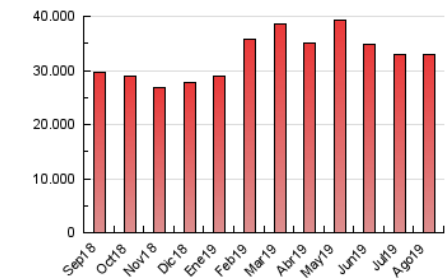

Páginas (x 1000)