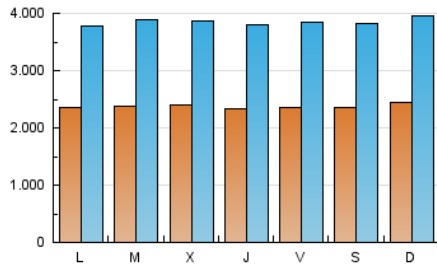

1. Cifras totales y promedios (Nacional)

MES - AÑO	NAVEGADORES UNICOS	VISITAS	PAGINAS
Agosto - 2019	1.958.756	11.928.551	31.038.402
PROMEDIO DIARIO	237.305	384.792	1.001.239
PROMEDIO LUNES-VIERNES	236.329	383.457	1.005.051
PROMEDIO SABADO-DOMINGO	239.692	388.055	991.920
PAGINAS / VISITAS	2,60		
DURACION MEDIA VISITAS	0:03:29		
DURACION MEDIA PAGINAS	0:02:11		

2. Secciones (Nacional)

	PAGINAS	%
HOME	9.423.593	30.36 %
RESTO	21.614.809	69.64 %

3. Por día del mes (Nacional)

Día	N. únicos	Visitas	Páginas	Día	N. únicos	Visitas	Páginas	Día	N. únicos	Visitas	Páginas
1	237.684	402.318	1.067.807	11	242.519	392.638	971.448	21	250.493	397.347	1.037.484
2	241.054	395.626	1.017.136	12	230.302	370.305	956.381	22	248.903	396.871	1.014.952
3	232.941	373.323	946.263	13	224.225	361.684	976.503	23	231.818	372.000	923.234
4	248.326	408.714	1.055.253	14	211.768	341.611	911.874	24	236.030	376.401	946.268
5	254.700	415.455	1.060.809	15	211.945	341.853	890.897	25	265.859	425.699	1.077.495
6	234.880	383.048	1.007.726	16	212.619	342.940	917.177	26	240.435	387.558	1.013.720
7	230.192	375.130	1.014.586	17	210.615	344.800	902.562	27	254.554	421.629	1.090.125
8	205.504	322.595	890.762	18	219.199	357.102	934.131	28	263.395	434.307	1.119.416
9	220.022	364.218	998.087	19	212.368	341.614	890.107	29	265.877	432.222	1.159.950
10	235.562	389.282	1.035.801	20	241.761	392.441	998.605	30	274.741	443.285	1.153.786
								31	266.179	424.535	1.058.057

4. Gráficas (Nacional)

4.1 Por día de la semana (promedio)

N. únicos / Visitas (x 100)

Páginas (x 100)

4.2 Por franja horaria (promedio)

Visitas (x 1000)

Páginas (x 1000)

4.3 Por meses