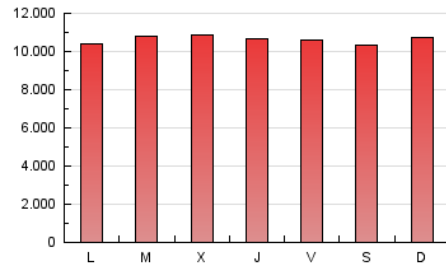

1. Cifras totales y promedios (Nacional e Internacional)

MES - AÑO	NAVEGADORES UNICOS	VISITAS	PAGINAS
Agosto - 2019	2.079.128	12.594.042	32.924.293
PROMEDIO DIARIO	250.406	406.259	1.062.074
PROMEDIO LUNES-VIERNES	249.556	405.162	1.066.797
PROMEDIO SABADO-DOMINGO	252.484	408.943	1.050.528
PAGINAS / VISITAS	2,61		
DURACION MEDIA VISITAS	0:03:30		
DURACION MEDIA PAGINAS	0:02:10		

2. Secciones (Nacional e Internacional)

	PAGINAS	%
HOME	10.135.100	30.78 %
RESTO	22.789.193	69.22 %

3. Por día del mes (Nacional e Internacional)

Día	N. únicos	Visitas	Páginas	Día	N. únicos	Visitas	Páginas	Día	N. únicos	Visitas	Páginas
1	249.223	421.599	1.122.787	11	257.132	416.552	1.036.101	21	264.453	420.211	1.104.488
2	252.758	415.157	1.071.575	12	245.036	394.298	1.021.776	22	263.560	420.624	1.080.261
3	244.526	392.053	998.313	13	238.609	385.272	1.044.396	23	245.395	393.986	982.523
4	260.746	429.227	1.113.439	14	225.374	364.125	975.091	24	248.807	396.919	1.004.004
5	267.970	437.581	1.123.716	15	224.867	362.942	950.363	25	279.189	447.182	1.137.335
6	247.933	404.753	1.070.933	16	225.551	364.223	979.385	26	253.111	407.876	1.071.490
7	244.004	397.864	1.081.936	17	223.133	365.451	960.934	27	267.094	442.315	1.148.943
8	218.688	343.971	954.321	18	231.964	377.874	993.415	28	276.426	455.789	1.179.830
9	233.295	386.417	1.064.093	19	225.393	362.612	948.383	29	278.410	452.622	1.219.354
10	249.639	412.742	1.104.064	20	255.912	415.708	1.062.746	30	287.162	463.612	1.211.148
								31	277.222	442.485	1.107.150

4. Gráficas (Nacional e Internacional)

4.1 Por día de la semana (promedio)

N. únicos / Visitas (x 100)

Páginas (x 100)

4.2 Por franja horaria (promedio)

Visitas (x 1000)

Páginas (x 1000)

4.3 Por meses