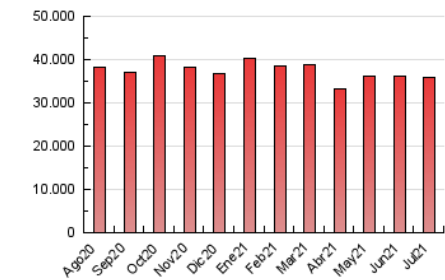

##### 4.1 Por día de la semana (promedio)

N. únicos / Visitas (x 100)

Páginas (x 100)

##### 4.2 Por franja horaria (promedio)

Visitas (x 1000)

Páginas (x 1000)

##### 4.3 Por meses

N. únicos / Visitas (x 1000)

Páginas (x 1000)