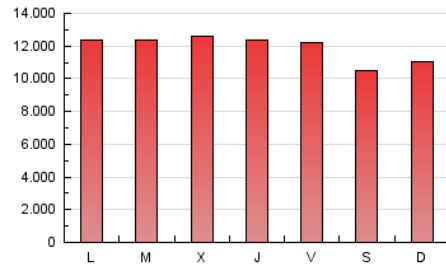

### 1. Cifras totales y promedios (Nacional e Internacional)

MES - AÑO	NAVEGADORES UNICOS	VISITAS	PAGINAS
Julio - 2021	2.580.015	15.456.339	36.875.231
<b>PROMEDIO DIARIO</b>	<b>318.666</b>	<b>498.592</b>	<b>1.189.524</b>
<b>PROMEDIO LUNES-VIERNES</b>	329.646	518.642	1.236.950
<b>PROMEDIO SABADO-DOMINGO</b>	291.828	449.580	1.073.591
<b>PAGINAS / VISITAS</b>	2,39		
<b>DURACION MEDIA VISITAS</b>	0:03:48		
<b>DURACION MEDIA PAGINAS</b>	0:02:44		

### 3. Por día del mes (Nacional e Internacional)

Día	N. únicos	Visitas	Páginas	Día	N. únicos	Visitas	Páginas	Día	N. únicos	Visitas	Páginas
1	343.910	537.623	1.262.252	11	295.898	460.177	1.114.972	21	334.380	527.894	1.230.827
2	346.360	546.688	1.314.570	12	345.420	558.239	1.398.319	22	357.748	559.641	1.237.316
3	310.934	478.308	1.142.040	13	362.762	568.760	1.287.481	23	327.477	509.426	1.192.925
4	315.072	492.753	1.195.304	14	369.668	586.372	1.356.907	24	271.925	415.759	1.000.180
5	341.679	539.363	1.256.444	15	344.348	540.680	1.286.494	25	272.811	425.440	1.002.204
6	321.429	519.115	1.305.740	16	346.887	535.176	1.260.355	26	285.700	456.315	1.074.762
7	320.546	530.347	1.352.865	17	280.298	425.955	990.280	27	310.759	478.276	1.145.549
8	343.799	544.336	1.299.896	18	314.650	476.787	1.103.821	28	291.580	449.606	1.108.659
9	343.965	530.936	1.208.348	19	310.553	489.337	1.201.586	29	306.942	465.713	1.100.265
10	294.666	450.881	1.057.612	20	318.135	501.494	1.208.702	30	278.159	434.786	1.122.646
								31	270.196	420.156	1.055.910

4. Gráficas (Nacional e Internacional)

4.1 Por día de la semana (promedio)

N. únicos / Visitas (x 100)

Páginas (x 100)

4.2 Por franja horaria (promedio)

Visitas (x 1000)

Páginas (x 1000)

4.3 Por meses