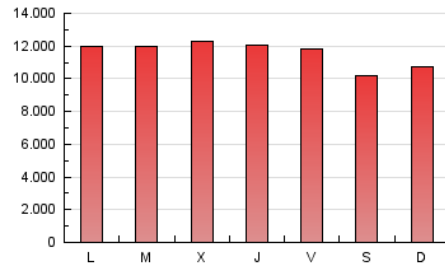

Páginas (x 100)