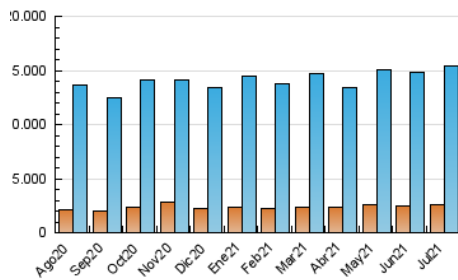

4.3 Por meses

N. únicos / Visitas (x 1000)