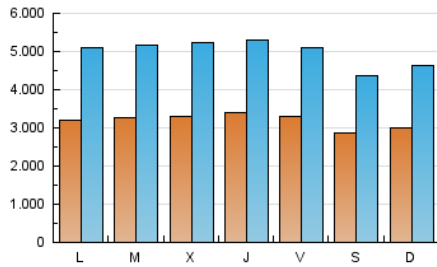

4. Gráficas (Nacional e Internacional)

4.1 Por día de la semana (promedio)

N. únicos / Visitas (x 100)