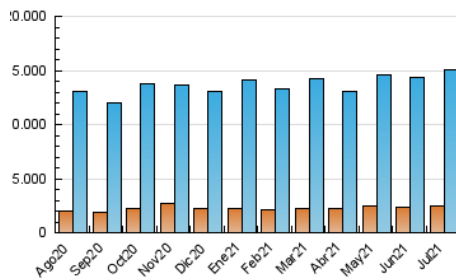

##### 4.1 Por día de la semana (promedio)

N. únicos / Visitas (x 100)

Páginas (x 100)

##### 4.2 Por franja horaria (promedio)

Visitas (x 1000)

Páginas (x 1000)

##### 4.3 Por meses

N. únicos / Visitas (x 1000)

Páginas (x 1000)