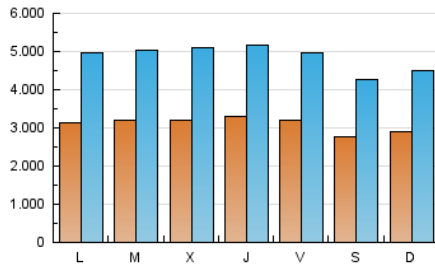

4. Gráficas (Nacional)

4.1 Por día de la semana (promedio)

N. únicos / Visitas (x 100)