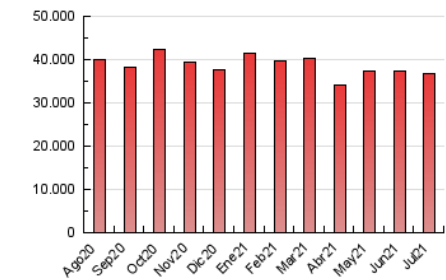

Páginas (x 1000)