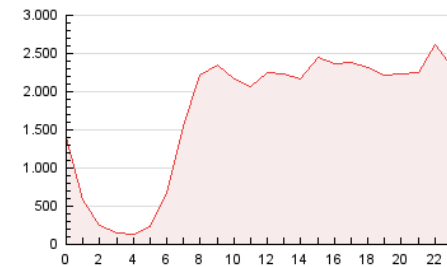

2. Secciones (Nacional)

	PAGINAS	%
HOME	13.289.310	33.01 %
RESTO	26.970.331	66.99 %

3. Por día del mes (Nacional)

Día	N. únicos	Visitas	Páginas	Día	N. únicos	Visitas	Páginas	Día	N. únicos	Visitas	Páginas
1	247.340	392.634	1.092.294	11	214.243	361.157	993.719	21	278.526	483.635	1.447.529
2	242.513	388.561	1.082.813	12	239.627	414.981	1.311.568	22	266.004	459.919	1.350.393
3	240.174	391.590	1.143.149	13	263.476	470.516	2.272.583	23	258.596	450.502	1.329.194
4	280.609	454.712	1.231.957	14	281.087	491.522	1.597.983	24	243.292	409.683	1.158.467
5	258.328	428.732	1.189.371	15	273.871	473.217	1.366.390	25	205.689	351.277	997.477
6	257.238	433.508	1.219.174	16	263.453	460.243	1.393.436	26	231.083	390.991	1.112.852
7	245.385	419.537	1.215.748	17	274.475	484.889	1.552.698	27	241.389	420.180	1.205.136
8	247.682	427.042	1.271.067	18	267.739	460.242	1.337.818	28	250.532	430.283	1.264.721
9	241.005	414.762	1.224.291	19	275.150	490.488	1.431.815	29	270.294	451.023	1.338.830
10	235.378	399.929	1.186.761	20	299.959	546.041	1.634.075	30	235.047	399.039	1.155.553
								31	234.941	400.806	1.150.779

4. Gráficas (Nacional)

4.1 Por día de la semana (promedio)

N. únicos / Visitas (x 100)

Páginas (x 100)

4.2 Por franja horaria (promedio)

Visitas (x 1000)

Páginas (x 1000)

4.3 Por meses

N. únicos / Visitas (x 1000)

Páginas (x 1000)

5. Observaciones

Este Medio Electrónico de Comunicación ha sido medido por la herramienta Google Analytics de Google

6. Definiciones básicas (Para más información ver Normas Técnicas para el Control de los Medios Electrónicos de Comunicación)