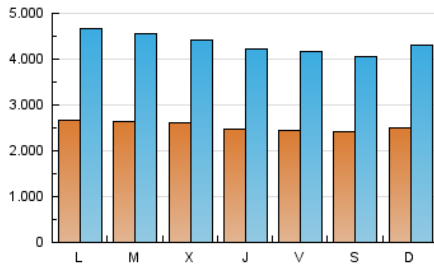

1. Cifras totales y promedios (Nacional)

MES - AÑO	NAVEGADORES UNICOS	VISITAS	PAGINAS
Julio - 2020	2.120.767	13.451.641	40.259.641
PROMEDIO DIARIO	253.681	433.924	1.298.698
PROMEDIO LUNES-VIERNES	256.159	439.090	1.332.742
PROMEDIO SABADO-DOMINGO	246.559	419.073	1.200.822
PAGINAS / VISITAS	2,99		
DURACION MEDIA VISITAS	0:03:59		
DURACION MEDIA PAGINAS	0:02:00		

2. Secciones (Nacional)

	PAGINAS	%
HOME	13.289.310	33.01 %
RESTO	26.970.331	66.99 %

3. Por día del mes (Nacional)

Día	N. únicos	Visitas	Páginas	Día	N. únicos	Visitas	Páginas	Día	N. únicos	Visitas	Páginas
1	247.340	392.634	1.092.294	11	214.243	361.157	993.719	21	278.526	483.635	1.447.529
2	242.513	388.561	1.082.813	12	239.627	414.981	1.311.568	22	266.004	459.919	1.350.393
3	240.174	391.590	1.143.149	13	263.476	470.516	2.272.583	23	258.596	450.502	1.329.194
4	280.609	454.712	1.231.957	14	281.087	491.522	1.597.983	24	243.292	409.683	1.158.467
5	258.328	428.732	1.189.371	15	273.871	473.217	1.366.390	25	205.689	351.277	997.477
6	257.238	433.508	1.219.174	16	263.453	460.243	1.393.436	26	231.083	390.991	1.112.852
7	245.385	419.537	1.215.748	17	274.475	484.889	1.552.698	27	241.389	420.180	1.205.136
8	247.682	427.042	1.271.067	18	267.739	460.242	1.337.818	28	250.532	430.283	1.264.721
9	241.005	414.762	1.224.291	19	275.150	490.488	1.431.815	29	270.294	451.023	1.338.830
10	235.378	399.929	1.186.761	20	299.959	546.041	1.634.075	30	235.047	399.039	1.155.553
								31	234.941	400.806	1.150.779

4. Gráficas (Nacional)

4.1 Por día de la semana (promedio)

N. únicos / Visitas (x 100)

Páginas (x 100)

4.2 Por franja horaria (promedio)

Visitas (x 1000)

Páginas (x 1000)

4.3 Por meses