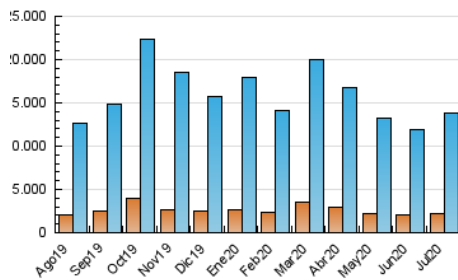

4.3 Por meses

N. únicos / Visitas (x 1000)