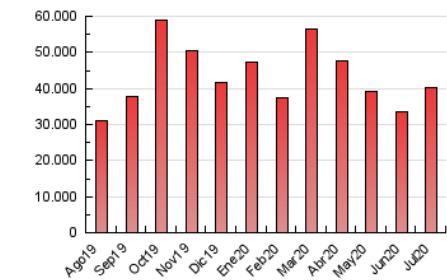

Páginas (x 1000)