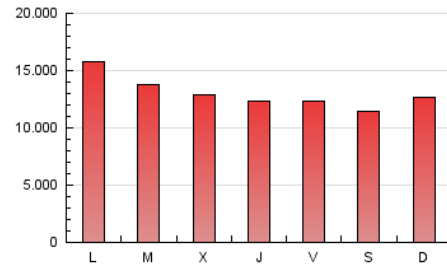

1. Cifras totales y promedios (Nacional)

MES - AÑO	NAVEGADORES UNICOS	VISITAS	PAGINAS
Julio - 2020	2.120.767	13.451.641	40.259.641
PROMEDIO DIARIO	253.681	433.924	1.298.698
PROMEDIO LUNES-VIERNES	256.159	439.090	1.332.742
PROMEDIO SABADO-DOMINGO	246.559	419.073	1.200.822
PAGINAS / VISITAS	2,99		
DURACION MEDIA VISITAS	0:03:59		
DURACION MEDIA PAGINAS	0:02:00		

2. Secciones (Nacional)

	PAGINAS	%
HOME	13.289.310	33.01 %
RESTO	26.970.331	66.99 %

3. Por día del mes (Nacional)

Día	N. únicos	Visitas	Páginas	Día	N. únicos	Visitas	Páginas	Día	N. únicos	Visitas	Páginas
1	247.340	392.634	1.092.294	11	214.243	361.157	993.719	21	278.526	483.635	1.447.529
2	242.513	388.561	1.082.813	12	239.627	414.981	1.311.568	22	266.004	459.919	1.350.393
3	240.174	391.590	1.143.149	13	263.476	470.516	2.272.583	23	258.596	450.502	1.329.194
4	280.609	454.712	1.231.957	14	281.087	491.522	1.597.983	24	243.292	409.683	1.158.467
5	258.328	428.732	1.189.371	15	273.871	473.217	1.366.390	25	205.689	351.277	997.477
6	257.238	433.508	1.219.174	16	263.453	460.243	1.393.436	26	231.083	390.991	1.112.852
7	245.385	419.537	1.215.748	17	274.475	484.889	1.552.698	27	241.389	420.180	1.205.136
8	247.682	427.042	1.271.067	18	267.739	460.242	1.337.818	28	250.532	430.283	1.264.721
9	241.005	414.762	1.224.291	19	275.150	490.488	1.431.815	29	270.294	451.023	1.338.830
10	235.378	399.929	1.186.761	20	299.959	546.041	1.634.075	30	235.047	399.039	1.155.553
								31	234.941	400.806	1.150.779

4. Gráficas (Nacional)

4.1 Por día de la semana (promedio)

N. únicos / Visitas (x 100)

Páginas (x 100)

4.2 Por franja horaria (promedio)

Visitas (x 1000)

Páginas (x 1000)

4.3 Por meses