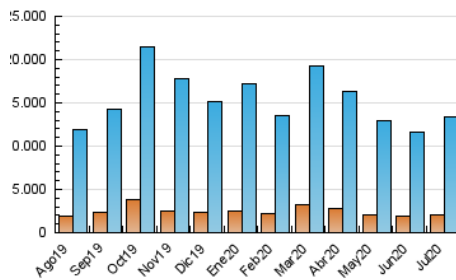

4.3 Por meses

N. únicos / Visitas (x 1000)