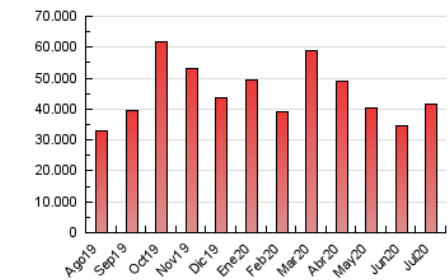

Páginas (x 1000)