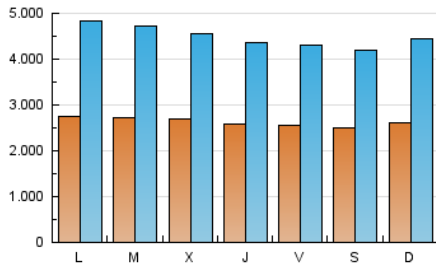

1. Cifras totales y promedios (Nacional e Internacional)

MES - AÑO	NAVEGADORES UNICOS	VISITAS	PAGINAS
Julio - 2020	2.246.583	13.896.460	41.572.554
PROMEDIO DIARIO	262.711	448.273	1.341.050
PROMEDIO LUNES-VIERNES	265.314	453.724	1.376.641
PROMEDIO SABADO-DOMINGO	255.226	432.601	1.238.727
PAGINAS / VISITAS	2,99		
DURACION MEDIA VISITAS	0:03:59		
DURACION MEDIA PAGINAS	0:02:00		

2. Secciones (Nacional e Internacional)

	PAGINAS	%
HOME	13.800.653	33.20 %
RESTO	27.771.901	66.80 %

3. Por día del mes (Nacional e Internacional)

Día	N. únicos	Visitas	Páginas	Día	N. únicos	Visitas	Páginas	Día	N. únicos	Visitas	Páginas
1	255.895	405.617	1.128.232	11	221.640	372.808	1.025.171	21	288.796	499.979	1.496.051
2	250.964	401.676	1.119.607	12	247.457	427.420	1.351.324	22	275.468	475.097	1.393.998
3	248.862	404.844	1.181.239	13	272.195	485.255	2.350.594	23	268.184	465.691	1.372.025
4	289.871	468.995	1.270.515	14	290.650	507.065	1.649.595	24	252.627	424.195	1.198.047
5	267.371	442.511	1.226.879	15	283.384	488.447	1.410.480	25	214.023	364.167	1.032.231
6	266.538	448.280	1.260.472	16	272.614	475.167	1.438.385	26	240.209	405.118	1.151.359
7	254.096	433.412	1.255.371	17	283.949	500.279	1.600.884	27	250.783	435.281	1.246.169
8	256.221	440.784	1.311.067	18	276.767	474.411	1.378.040	28	259.727	445.325	1.308.117
9	249.550	428.367	1.264.130	19	284.472	505.379	1.474.294	29	280.156	466.475	1.381.980
10	243.536	412.924	1.225.167	20	310.270	563.178	1.684.975	30	244.074	413.560	1.195.953
								31	243.686	414.753	1.190.203

4. Gráficas (Nacional e Internacional)

4.1 Por día de la semana (promedio)

N. únicos / Visitas (x 100)

Páginas (x 100)

4.2 Por franja horaria (promedio)

Visitas (x 1000)

Páginas (x 1000)

4.3 Por meses