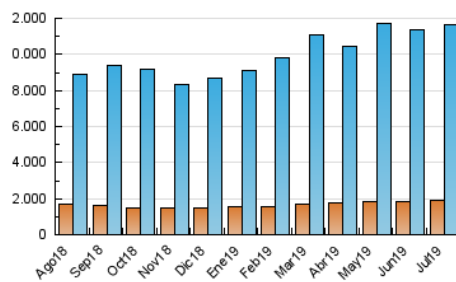

4.3 Por meses

N. únicos / Visitas (x 1000)