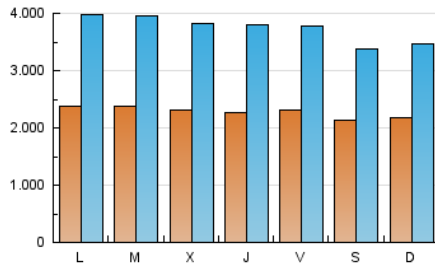

1. Cifras totales y promedios (Nacional)

MES - AÑO	NAVEGADORES UNICOS	VISITAS	PAGINAS
Julio - 2019	1.887.701	11.656.096	31.370.583
PROMEDIO DIARIO	228.551	376.003	1.011.954
PROMEDIO LUNES-VIERNES	232.999	387.607	1.057.595
PROMEDIO SABADO-DOMINGO	215.763	342.642	880.737
PAGINAS / VISITAS	2,69		
DURACION MEDIA VISITAS	0:03:36		
DURACION MEDIA PAGINAS	0:02:08		

2. Secciones (Nacional)

	PAGINAS	%
HOME	10.968.087	34.96 %
RESTO	20.402.496	65.04 %

3. Por día del mes (Nacional)

Día	N. únicos	Visitas	Páginas	Día	N. únicos	Visitas	Páginas	Día	N. únicos	Visitas	Páginas
1	254.655	450.435	1.275.504	11	220.103	366.338	991.163	21	228.805	357.459	869.963
2	236.026	418.741	1.272.039	12	247.896	405.411	996.175	22	247.172	410.398	1.135.260
3	225.900	385.497	1.065.965	13	226.133	342.010	845.972	23	260.251	435.588	1.200.013
4	220.696	366.000	1.002.062	14	224.440	346.826	879.445	24	245.763	407.852	1.076.706
5	223.268	368.510	1.024.792	15	224.323	364.562	991.176	25	231.884	391.148	1.096.467
6	209.201	339.547	932.571	16	225.409	365.234	1.003.428	26	220.147	358.240	983.454
7	219.835	362.525	974.992	17	232.963	385.981	1.089.794	27	205.798	332.395	857.345
8	237.051	396.335	1.047.820	18	235.661	394.131	1.082.230	28	200.470	322.725	840.284
9	235.948	387.982	1.028.373	19	232.095	382.550	986.986	29	222.664	369.611	995.018
10	227.473	366.421	965.380	20	211.425	337.651	845.322	30	228.651	375.445	1.019.215
								31	222.979	362.548	995.669

4. Gráficas (Nacional)

4.1 Por día de la semana (promedio)

N. únicos / Visitas (x 100)

Páginas (x 100)

4.2 Por franja horaria (promedio)

Visitas (x 1000)

Páginas (x 1000)

4.3 Por meses