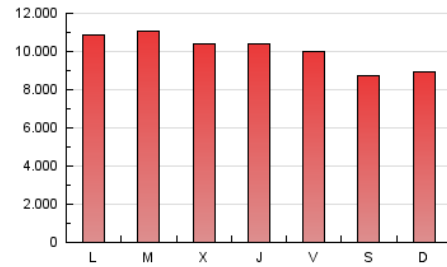

1. Cifras totales y promedios (Nacional)

MES - AÑO	NAVEGADORES UNICOS	VISITAS	PAGINAS
Julio - 2019	1.887.701	11.656.096	31.370.583
PROMEDIO DIARIO	228.551	376.003	1.011.954
PROMEDIO LUNES-VIERNES	232.999	387.607	1.057.595
PROMEDIO SABADO-DOMINGO	215.763	342.642	880.737
PAGINAS / VISITAS	2,69		
DURACION MEDIA VISITAS	0:03:36		
DURACION MEDIA PAGINAS	0:02:08		

2. Secciones (Nacional)

	PAGINAS	%
HOME	10.968.087	34.96 %
RESTO	20.402.496	65.04 %

3. Por día del mes (Nacional)

Día	N. únicos	Visitas	Páginas	Día	N. únicos	Visitas	Páginas	Día	N. únicos	Visitas	Páginas
1	254.655	450.435	1.275.504	11	220.103	366.338	991.163	21	228.805	357.459	869.963
2	236.026	418.741	1.272.039	12	247.896	405.411	996.175	22	247.172	410.398	1.135.260
3	225.900	385.497	1.065.965	13	226.133	342.010	845.972	23	260.251	435.588	1.200.013
4	220.696	366.000	1.002.062	14	224.440	346.826	879.445	24	245.763	407.852	1.076.706
5	223.268	368.510	1.024.792	15	224.323	364.562	991.176	25	231.884	391.148	1.096.467
6	209.201	339.547	932.571	16	225.409	365.234	1.003.428	26	220.147	358.240	983.454
7	219.835	362.525	974.992	17	232.963	385.981	1.089.794	27	205.798	332.395	857.345
8	237.051	396.335	1.047.820	18	235.661	394.131	1.082.230	28	200.470	322.725	840.284
9	235.948	387.982	1.028.373	19	232.095	382.550	986.986	29	222.664	369.611	995.018
10	227.473	366.421	965.380	20	211.425	337.651	845.322	30	228.651	375.445	1.019.215
								31	222.979	362.548	995.669

4. Gráficas (Nacional)

4.1 Por día de la semana (promedio)

N. únicos / Visitas (x 100)

Páginas (x 100)

4.2 Por franja horaria (promedio)

Visitas (x 1000)

Páginas (x 1000)

4.3 Por meses