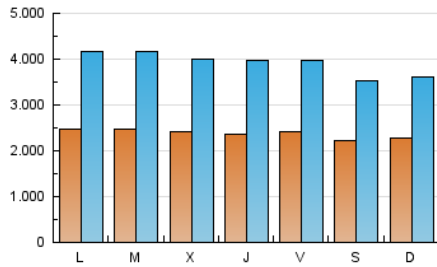

1. Cifras totales y promedios (Nacional e Internacional)

MES - AÑO	NAVEGADORES UNICOS	VISITAS	PAGINAS
Julio - 2019	1.990.947	12.201.300	32.965.424
PROMEDIO DIARIO	238.789	393.590	1.063.401
PROMEDIO LUNES-VIERNES	243.577	406.037	1.112.130
PROMEDIO SABADO-DOMINGO	225.025	357.806	923.304
PAGINAS / VISITAS	2,70		
DURACION MEDIA VISITAS	0:03:37		
DURACION MEDIA PAGINAS	0:02:08		

2. Secciones (Nacional e Internacional)

	PAGINAS	%
HOME	11.634.664	35.29 %
RESTO	21.330.760	64.71 %

3. Por día del mes (Nacional e Internacional)

Día	N. únicos	Visitas	Páginas	Día	N. únicos	Visitas	Páginas	Día	N. únicos	Visitas	Páginas
1	266.973	473.481	1.345.988	11	229.919	383.373	1.040.055	21	237.965	372.301	909.514
2	248.570	442.825	1.354.610	12	258.093	422.870	1.042.788	22	257.253	428.098	1.190.707
3	237.508	406.520	1.128.469	13	234.825	356.051	885.644	23	271.466	455.274	1.261.636
4	231.179	384.424	1.055.166	14	232.911	360.637	919.064	24	256.494	426.481	1.129.205
5	233.528	386.419	1.078.707	15	233.734	380.679	1.039.412	25	242.373	409.912	1.158.463
6	218.351	355.010	979.491	16	235.638	382.546	1.054.236	26	230.610	375.741	1.033.646
7	229.627	378.983	1.022.150	17	243.156	403.609	1.142.991	27	216.395	349.001	902.316
8	247.760	414.499	1.097.996	18	245.882	412.035	1.132.823	28	209.757	338.012	883.917
9	246.253	405.810	1.079.099	19	241.927	399.278	1.032.403	29	233.124	387.310	1.045.546
10	237.374	383.361	1.013.723	20	220.367	352.455	884.334	30	239.762	393.913	1.072.817
								31	233.696	380.392	1.048.508

4. Gráficas (Nacional e Internacional)

4.1 Por día de la semana (promedio)

N. únicos / Visitas (x 100)

Páginas (x 100)

4.2 Por franja horaria (promedio)

Visitas (x 1000)

Páginas (x 1000)

4.3 Por meses