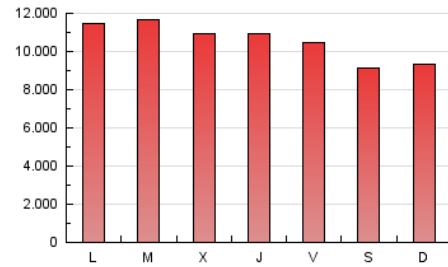

1. Cifras totales y promedios (Nacional e Internacional)

MES - AÑO	NAVEGADORES UNICOS	VISITAS	PAGINAS
Julio - 2019	1.990.947	12.201.300	32.965.424
PROMEDIO DIARIO	238.789	393.590	1.063.401
PROMEDIO LUNES-VIERNES	243.577	406.037	1.112.130
PROMEDIO SABADO-DOMINGO	225.025	357.806	923.304
PAGINAS / VISITAS	2,70		
DURACION MEDIA VISITAS	0:03:37		
DURACION MEDIA PAGINAS	0:02:08		

2. Secciones (Nacional e Internacional)

	PAGINAS	%
HOME	11.634.664	35.29 %
RESTO	21.330.760	64.71 %

3. Por día del mes (Nacional e Internacional)

Día	N. únicos	Visitas	Páginas	Día	N. únicos	Visitas	Páginas	Día	N. únicos	Visitas	Páginas
1	266.973	473.481	1.345.988	11	229.919	383.373	1.040.055	21	237.965	372.301	909.514
2	248.570	442.825	1.354.610	12	258.093	422.870	1.042.788	22	257.253	428.098	1.190.707
3	237.508	406.520	1.128.469	13	234.825	356.051	885.644	23	271.466	455.274	1.261.636
4	231.179	384.424	1.055.166	14	232.911	360.637	919.064	24	256.494	426.481	1.129.205
5	233.528	386.419	1.078.707	15	233.734	380.679	1.039.412	25	242.373	409.912	1.158.463
6	218.351	355.010	979.491	16	235.638	382.546	1.054.236	26	230.610	375.741	1.033.646
7	229.627	378.983	1.022.150	17	243.156	403.609	1.142.991	27	216.395	349.001	902.316
8	247.760	414.499	1.097.996	18	245.882	412.035	1.132.823	28	209.757	338.012	883.917
9	246.253	405.810	1.079.099	19	241.927	399.278	1.032.403	29	233.124	387.310	1.045.546
10	237.374	383.361	1.013.723	20	220.367	352.455	884.334	30	239.762	393.913	1.072.817
								31	233.696	380.392	1.048.508

4. Gráficas (Nacional e Internacional)

4.1 Por día de la semana (promedio)

N. únicos / Visitas (x 100)

Páginas (x 100)

4.2 Por franja horaria (promedio)

Visitas (x 1000)

Páginas (x 1000)

4.3 Por meses