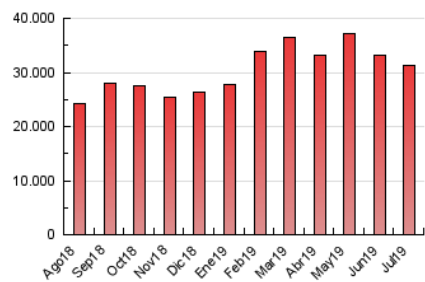

Páginas (x 1000)