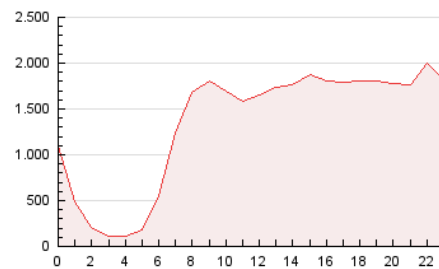

2. Secciones (Nacional)

	PAGINAS	%
HOME	10.968.087	34.96 %
RESTO	20.402.496	65.04 %

3. Por día del mes (Nacional)

Día	N. únicos	Visitas	Páginas	Día	N. únicos	Visitas	Páginas	Día	N. únicos	Visitas	Páginas
1	254.655	450.435	1.275.504	11	220.103	366.338	991.163	21	228.805	357.459	869.963
2	236.026	418.741	1.272.039	12	247.896	405.411	996.175	22	247.172	410.398	1.135.260
3	225.900	385.497	1.065.965	13	226.133	342.010	845.972	23	260.251	435.588	1.200.013
4	220.696	366.000	1.002.062	14	224.440	346.826	879.445	24	245.763	407.852	1.076.706
5	223.268	368.510	1.024.792	15	224.323	364.562	991.176	25	231.884	391.148	1.096.467
6	209.201	339.547	932.571	16	225.409	365.234	1.003.428	26	220.147	358.240	983.454
7	219.835	362.525	974.992	17	232.963	385.981	1.089.794	27	205.798	332.395	857.345
8	237.051	396.335	1.047.820	18	235.661	394.131	1.082.230	28	200.470	322.725	840.284
9	235.948	387.982	1.028.373	19	232.095	382.550	986.986	29	222.664	369.611	995.018
10	227.473	366.421	965.380	20	211.425	337.651	845.322	30	228.651	375.445	1.019.215
								31	222.979	362.548	995.669

4. Gráficas (Nacional)

4.1 Por día de la semana (promedio)

N. únicos / Visitas (x 100)

Páginas (x 100)

4.2 Por franja horaria (promedio)

Visitas (x 1000)

Páginas (x 1000)

4.3 Por meses

N. únicos / Visitas (x 1000)

Páginas (x 1000)

5. Observaciones

Este Medio Electrónico de Comunicación ha sido medido por la herramienta Google Analytics de Google

6. Definiciones básicas (Para más información ver Normas Técnicas para el Control de los Medios Electrónicos de Comunicación)