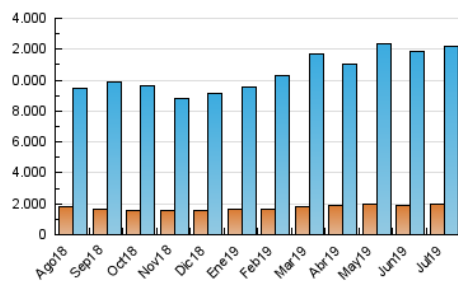

4.3 Por meses

N. únicos / Visitas (x 1000)