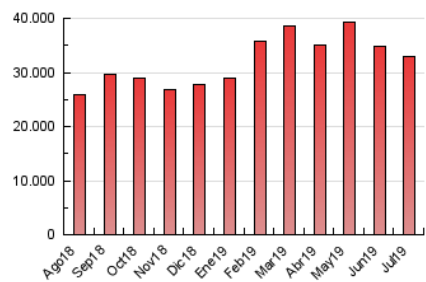

Páginas (x 1000)