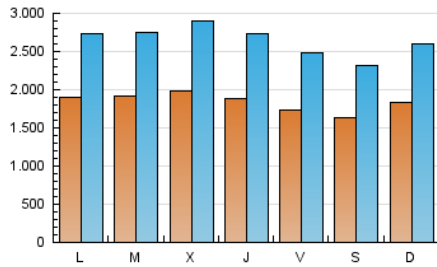

1. Cifras totales y promedios (Nacional)

MES - AÑO	NAVEGADORES UNICOS	VISITAS	PAGINAS
Junio - 2026	2.300.781	7.805.592	25.806.313
PROMEDIO DIARIO	184.334	265.284	860.467
PROMEDIO LUNES-VIERNES	188.355	272.204	884.107
PROMEDIO SABADO-DOMINGO	173.276	246.254	795.457
PAGINAS / VISITAS	3,24		
DURACION MEDIA VISITAS	0:05:14		
TIEMPO INTERACCIÓN MEDIO	0:01:35		

2. Secciones (Nacional)

	PAGINAS	%
HOME	6.849.689	26.53 %
RESTO	18.964.320	73.47 %

3. Por día del mes (Nacional)

Día	N. únicos	Visitas	Páginas	Día	N. únicos	Visitas	Páginas	Día	N. únicos	Visitas	Páginas
1	184.748	263.531	852.174	11	199.957	292.103	972.414	21	170.604	248.591	808.329
2	188.038	265.154	837.475	12	173.891	250.933	825.290	22	193.022	279.671	904.556
3	203.763	290.802	918.129	13	156.838	223.468	745.052	23	178.346	254.372	820.667
4	177.541	257.450	855.604	14	160.756	232.177	760.616	24	172.931	257.651	865.000
5	171.091	243.405	794.523	15	179.193	264.826	834.918	25	182.295	267.254	868.056
6	162.688	228.518	733.246	16	198.561	283.343	903.719	26	172.259	250.913	825.769
7	183.891	255.663	810.859	17	187.990	273.209	867.772	27	178.430	254.330	807.879
8	205.983	289.357	933.248	18	190.585	275.420	897.715	28	219.286	306.359	972.712
9	209.106	306.189	996.686	19	173.246	248.615	796.122	29	190.372	271.974	893.191
10	229.189	336.335	1.073.545	20	153.716	220.923	724.962	30	181.692	265.989	913.781

4. Gráficas (Nacional)

4.1 Por día de la semana (promedio)

N. únicos / Visitas (x 100)

Páginas (x 100)

4.2 Por franja horaria (promedio)

Visitas_ (x 1000)

Páginas (x 1000)

4.3 Por meses