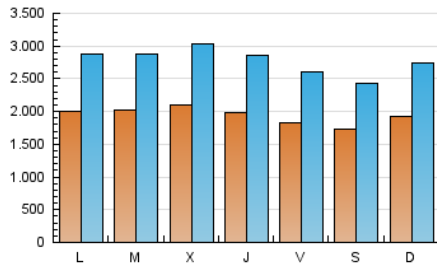

1. Cifras totales y promedios (Nacional e Internacional)

MES - AÑO	NAVEGADORES UNICOS	VISITAS	PAGINAS
Junio - 2026	2.506.887	8.196.664	26.871.939
PROMEDIO DIARIO	194.470	278.143	894.605
PROMEDIO LUNES-VIERNES	198.685	285.301	919.083
PROMEDIO SABADO-DOMINGO	182.878	258.460	827.291
PAGINAS / VISITAS	3,22		
DURACION MEDIA VISITAS	0:05:11		
TIEMPO INTERACCIÓN MEDIO	0:01:35		

2. Secciones (Nacional e Internacional)

	PAGINAS	%
HOME	7.125.764	26.55 %
RESTO	19.712.379	73.45 %

3. Por día del mes (Nacional e Internacional)

Día	N. únicos	Visitas	Páginas	Día	N. únicos	Visitas	Páginas	Día	N. únicos	Visitas	Páginas
1	194.951	276.035	885.413	11	211.114	306.736	1.010.429	21	180.163	261.237	842.206
2	197.422	277.823	869.938	12	185.237	263.705	861.937	22	203.271	292.717	941.636
3	214.344	304.688	953.163	13	167.411	236.629	777.254	23	189.355	266.581	856.406
4	187.071	268.505	889.502	14	170.216	244.409	790.659	24	182.753	272.248	898.706
5	180.311	255.027	824.576	15	188.944	277.371	867.650	25	192.903	280.168	902.460
6	171.874	240.086	761.613	16	208.558	295.532	937.500	26	182.447	263.394	860.436
7	193.119	268.540	841.424	17	198.231	285.861	900.000	27	187.658	264.478	839.603
8	216.271	302.901	968.992	18	200.091	287.582	931.242	28	229.812	320.020	1.010.204
9	220.494	320.964	1.034.739	19	182.407	260.578	827.026	29	200.304	285.443	929.067
10	242.581	353.294	1.118.310	20	162.770	232.284	755.363	30	192.005	279.465	950.689

4. Gráficas (Nacional e Internacional)

4.1 Por día de la semana (promedio)

N. únicos / Visitas (x 100)

Páginas (x 100)

4.2 Por franja horaria (promedio)

Visitas_ (x 1000)

Páginas (x 1000)

4.3 Por meses