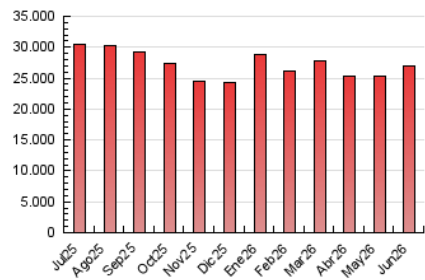

Páginas (x 1000)