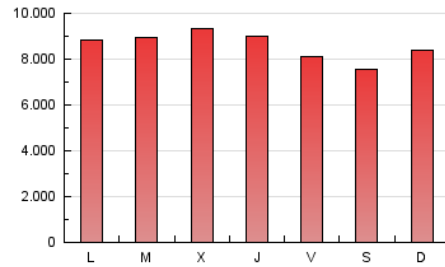

1. Cifras totales y promedios (Nacional)

MES - AÑO	NAVEGADORES UNICOS	VISITAS	PAGINAS
Junio - 2026	2.300.781	7.805.592	25.806.313
PROMEDIO DIARIO	184.334	265.284	860.467
PROMEDIO LUNES-VIERNES	188.355	272.204	884.107
PROMEDIO SABADO-DOMINGO	173.276	246.254	795.457
PAGINAS / VISITAS	3,24		
DURACION MEDIA VISITAS	0:05:14		
TIEMPO INTERACCIÓN MEDIO	0:01:35		

2. Secciones (Nacional)

	PAGINAS	%
HOME	6.849.689	26.53 %
RESTO	18.964.320	73.47 %

3. Por día del mes (Nacional)

Día	N. únicos	Visitas	Páginas	Día	N. únicos	Visitas	Páginas	Día	N. únicos	Visitas	Páginas
1	184.748	263.531	852.174	11	199.957	292.103	972.414	21	170.604	248.591	808.329
2	188.038	265.154	837.475	12	173.891	250.933	825.290	22	193.022	279.671	904.556
3	203.763	290.802	918.129	13	156.838	223.468	745.052	23	178.346	254.372	820.667
4	177.541	257.450	855.604	14	160.756	232.177	760.616	24	172.931	257.651	865.000
5	171.091	243.405	794.523	15	179.193	264.826	834.918	25	182.295	267.254	868.056
6	162.688	228.518	733.246	16	198.561	283.343	903.719	26	172.259	250.913	825.769
7	183.891	255.663	810.859	17	187.990	273.209	867.772	27	178.430	254.330	807.879
8	205.983	289.357	933.248	18	190.585	275.420	897.715	28	219.286	306.359	972.712
9	209.106	306.189	996.686	19	173.246	248.615	796.122	29	190.372	271.974	893.191
10	229.189	336.335	1.073.545	20	153.716	220.923	724.962	30	181.692	265.989	913.781

4. Gráficas (Nacional)

4.1 Por día de la semana (promedio)

N. únicos / Visitas (x 100)

Páginas (x 100)

4.2 Por franja horaria (promedio)

Visitas_ (x 1000)

Páginas (x 1000)

4.3 Por meses