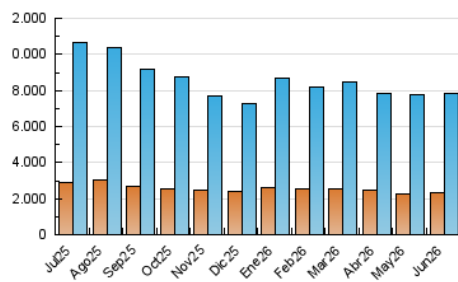

4.3 Por meses

N. únicos / Visitas (x 1000)