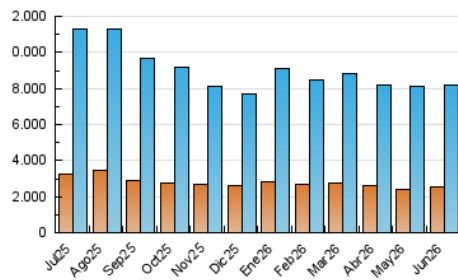

4.3 Por meses

N. únicos / Visitas (x 1000)