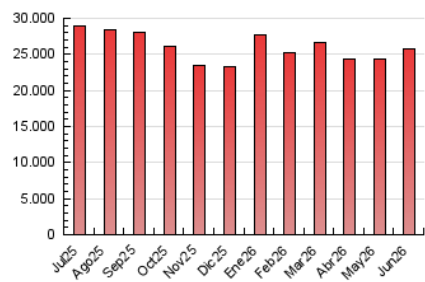

Páginas (x 1000)