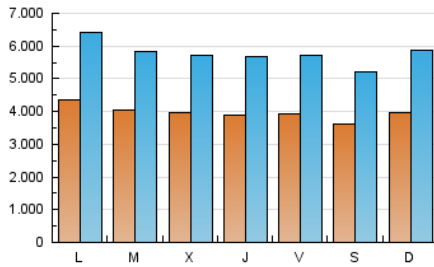

4. Gráficas (Nacional)

4.1 Por día de la semana (promedio)

N. únicos / Visitas (x 100)