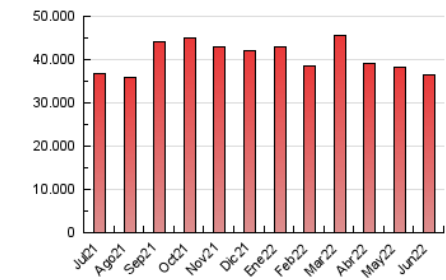

Páginas (x 1000)