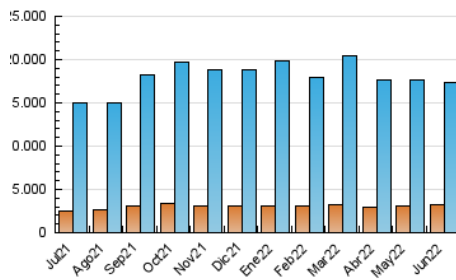

##### 4.1 Por día de la semana (promedio)

N. únicos / Visitas (x 100)

Páginas (x 100)

##### 4.2 Por franja horaria (promedio)

Visitas (x 1000)

Páginas (x 1000)

##### 4.3 Por meses

N. únicos / Visitas (x 1000)

Páginas (x 1000)