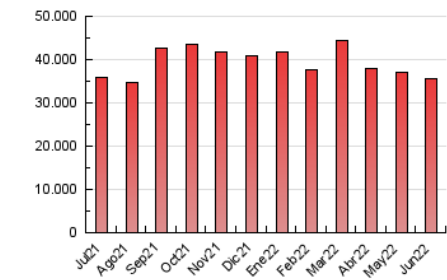

#### 3. Por día del mes (Nacional)

Día	N. únicos	Visitas	Páginas	Día	N. únicos	Visitas	Páginas	Día	N. únicos	Visitas	Páginas
1	372.823	536.424	1.143.609	11	343.755	496.217	1.011.677	21	390.187	578.363	1.263.969
2	382.039	565.304	1.206.989	12	373.429	552.135	1.143.472	22	383.168	567.596	1.210.019
3	439.059	642.190	1.231.046	13	468.184	684.234	1.350.426	23	370.453	540.865	1.102.619
4	421.756	619.484	1.201.411	14	422.640	594.509	1.177.985	24	382.114	561.078	1.137.670
5	451.163	658.461	1.275.102	15	399.925	576.235	1.153.579	25	335.030	481.736	964.188
6	463.714	676.508	1.357.852	16	425.409	628.179	1.299.054	26	366.001	542.546	1.125.490
7	370.432	540.144	1.165.957	17	421.285	607.371	1.216.972	27	395.920	590.182	1.206.624
8	382.475	561.066	1.189.640	18	344.916	492.280	1.004.192	28	426.991	622.632	1.244.173
9	360.545	520.406	1.088.948	19	398.706	595.329	1.270.362	29	435.580	625.636	1.262.356
10	325.914	474.516	1.017.621	20	410.517	609.558	1.324.188	30	412.814	593.140	1.172.792

##### 4.1 Por día de la semana (promedio)

N. únicos / Visitas (x 100)

Páginas (x 100)

##### 4.2 Por franja horaria (promedio)

Visitas (x 1000)

Páginas (x 1000)

##### 4.3 Por meses

N. únicos / Visitas (x 1000)

Páginas (x 1000)