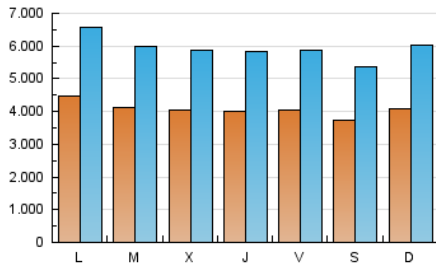

4. Gráficas (Nacional e Internacional)

4.1 Por día de la semana (promedio)

N. únicos / Visitas (x 100)