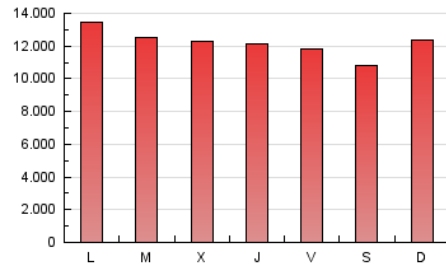

### 1. Cifras totales y promedios (Nacional e Internacional)

MES - AÑO	NAVEGADORES UNICOS	VISITAS	PAGINAS
Junio - 2022	3.359.992	17.809.453	36.587.446
<b>PROMEDIO DIARIO</b>	<b>406.772</b>	<b>593.648</b>	<b>1.219.582</b>
<b>PROMEDIO LUNES-VIERNES</b>	412.937	602.242	1.241.834
<b>PROMEDIO SABADO-DOMINGO</b>	389.819	570.018	1.158.387
<b>PAGINAS / VISITAS</b>	2,05		
<b>DURACION MEDIA VISITAS</b>	0:03:06		
<b>DURACION MEDIA PAGINAS</b>	0:02:55		

### 3. Por día del mes (Nacional e Internacional)

Día	N. únicos	Visitas	Páginas	Día	N. únicos	Visitas	Páginas	Día	N. únicos	Visitas	Páginas
1	383.071	551.188	1.177.598	11	353.097	509.745	1.041.459	21	401.076	594.264	1.301.337
2	392.121	580.078	1.242.411	12	382.677	565.886	1.175.642	22	394.015	583.336	1.245.177
3	450.440	658.885	1.267.347	13	479.805	701.324	1.387.993	23	381.220	556.530	1.136.593
4	433.478	636.631	1.238.991	14	434.675	611.386	1.213.935	24	392.832	576.841	1.171.677
5	463.434	676.444	1.315.678	15	410.821	591.967	1.188.435	25	344.950	495.979	994.615
6	475.420	693.684	1.397.611	16	437.070	645.344	1.337.427	26	375.942	557.212	1.158.354
7	381.093	555.798	1.203.860	17	432.971	623.964	1.252.904	27	407.242	606.877	1.243.498
8	393.135	576.819	1.226.322	18	355.068	506.481	1.034.348	28	438.586	639.563	1.281.663
9	370.704	535.193	1.123.133	19	409.903	611.762	1.308.011	29	447.191	642.492	1.300.362
10	335.478	488.420	1.049.338	20	422.063	626.572	1.363.651	30	423.577	608.788	1.208.076

4. Gráficas (Nacional e Internacional)

4.1 Por día de la semana (promedio)

N. únicos / Visitas (x 100)

Páginas (x 100)

4.2 Por franja horaria (promedio)

Visitas\_ (x 1000)

Páginas (x 1000)

4.3 Por meses