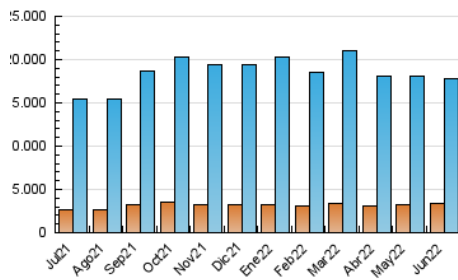

### 3. Por día del mes (Nacional e Internacional)

Día	N. únicos	Visitas	Páginas	Día	N. únicos	Visitas	Páginas	Día	N. únicos	Visitas	Páginas
1	383.071	551.188	1.177.598	11	353.097	509.745	1.041.459	21	401.076	594.264	1.301.337
2	392.121	580.078	1.242.411	12	382.677	565.886	1.175.642	22	394.015	583.336	1.245.177
3	450.440	658.885	1.267.347	13	479.805	701.324	1.387.993	23	381.220	556.530	1.136.593
4	433.478	636.631	1.238.991	14	434.675	611.386	1.213.935	24	392.832	576.841	1.171.677
5	463.434	676.444	1.315.678	15	410.821	591.967	1.188.435	25	344.950	495.979	994.615
6	475.420	693.684	1.397.611	16	437.070	645.344	1.337.427	26	375.942	557.212	1.158.354
7	381.093	555.798	1.203.860	17	432.971	623.964	1.252.904	27	407.242	606.877	1.243.498
8	393.135	576.819	1.226.322	18	355.068	506.481	1.034.348	28	438.586	639.563	1.281.663
9	370.704	535.193	1.123.133	19	409.903	611.762	1.308.011	29	447.191	642.492	1.300.362
10	335.478	488.420	1.049.338	20	422.063	626.572	1.363.651	30	423.577	608.788	1.208.076

4. Gráficas (Nacional e Internacional)

4.1 Por día de la semana (promedio)

N. únicos / Visitas (x 100)

Páginas (x 100)

4.2 Por franja horaria (promedio)

Visitas\_ (x 1000)

Páginas (x 1000)

4.3 Por meses

N. únicos / Visitas (x 1000)

Páginas (x 1000)