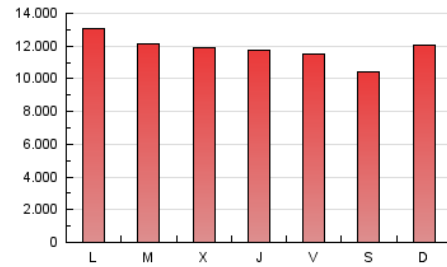

Páginas (x 100)