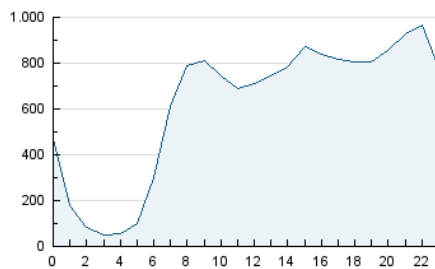

1. Cifras totales y promedios (Nacional e Internacional)

MES - AÑO	NAVEGADORES UNICOS	VISITAS	PAGINAS
Junio - 2021	2.509.745	14.793.044	37.421.917
PROMEDIO DIARIO	308.898	493.101	1.247.397
PROMEDIO LUNES-VIERNES	310.078	500.062	1.286.786
PROMEDIO SABADO-DOMINGO	305.653	473.961	1.139.078
PAGINAS / VISITAS	2,53		
DURACION MEDIA VISITAS	0:03:57		
DURACION MEDIA PAGINAS	0:02:34		

2. Secciones (Nacional e Internacional)

	PAGINAS	%
HOME	11.661.142	31.16 %
RESTO	25.760.775	68.84 %

3. Por día del mes (Nacional e Internacional)

Día	N. únicos	Visitas	Páginas	Día	N. únicos	Visitas	Páginas	Día	N. únicos	Visitas	Páginas
1	338.865	533.190	1.327.140	11	319.320	504.660	1.232.964	21	319.700	537.080	1.530.933
2	319.337	516.051	1.332.525	12	285.614	444.857	1.103.358	22	308.036	505.704	1.343.373
3	303.569	503.077	1.381.472	13	316.255	501.444	1.220.481	23	296.699	482.015	1.228.932
4	322.035	514.455	1.374.690	14	296.274	481.446	1.206.141	24	307.832	497.426	1.320.856
5	344.103	521.231	1.207.107	15	304.034	485.558	1.269.224	25	312.338	486.018	1.192.154
6	352.136	531.166	1.227.351	16	290.590	467.932	1.268.663	26	275.505	421.778	962.167
7	342.124	552.008	1.308.238	17	282.695	452.614	1.146.947	27	270.999	436.740	1.077.841
8	319.469	512.131	1.283.639	18	285.892	444.248	1.140.276	28	292.619	489.049	1.254.736
9	299.960	496.278	1.371.189	19	282.608	439.726	1.093.358	29	305.049	502.789	1.312.117
10	324.138	516.288	1.268.792	20	318.005	494.746	1.220.958	30	331.146	521.339	1.214.295

4. Gráficas (Nacional e Internacional)

4.1 Por día de la semana (promedio)

N. únicos / Visitas (x 100)

Páginas (x 100)

4.2 Por franja horaria (promedio)

Visitas (x 1000)

Páginas (x 1000)

4.3 Por meses