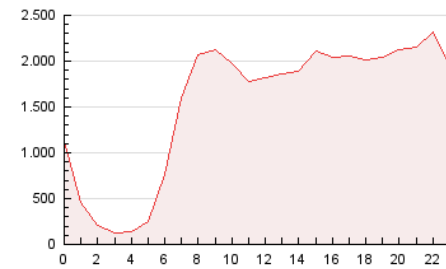

1. Cifras totales y promedios (Nacional)

MES - AÑO	NAVEGADORES UNICOS	VISITAS	PAGINAS
Junio - 2021	2.397.744	14.361.529	36.292.924
PROMEDIO DIARIO	299.800	478.718	1.209.764
PROMEDIO LUNES-VIERNES	300.786	485.261	1.247.518
PROMEDIO SABADO-DOMINGO	297.087	460.723	1.105.942
PAGINAS / VISITAS	2,53		
DURACION MEDIA VISITAS	0:03:57		
DURACION MEDIA PAGINAS	0:02:34		

2. Secciones (Nacional)

	PAGINAS	%
HOME	11.204.724	30.87 %
RESTO	25.088.200	69.13 %

3. Por día del mes (Nacional)

Día	N. únicos	Visitas	Páginas	Día	N. únicos	Visitas	Páginas	Día	N. únicos	Visitas	Páginas
1	328.920	518.227	1.289.442	11	309.590	489.393	1.193.877	21	310.113	520.983	1.484.143
2	309.616	501.048	1.293.306	12	277.199	431.915	1.070.044	22	298.721	490.181	1.300.086
3	293.842	487.844	1.338.816	13	307.565	487.765	1.184.702	23	287.307	466.508	1.187.618
4	312.487	499.622	1.334.219	14	287.222	466.929	1.168.949	24	298.628	482.537	1.278.597
5	334.519	506.918	1.172.115	15	294.885	471.000	1.230.326	25	303.087	471.241	1.153.320
6	342.654	516.902	1.192.961	16	281.729	453.855	1.229.098	26	267.364	409.004	931.526
7	332.704	537.136	1.272.017	17	274.003	438.899	1.112.462	27	263.281	424.265	1.046.227
8	310.174	497.415	1.246.788	18	276.815	430.346	1.105.363	28	284.086	474.745	1.217.024
9	291.148	482.271	1.330.385	19	274.534	427.331	1.062.437	29	295.974	487.848	1.271.420
10	314.387	501.109	1.230.301	20	309.578	481.687	1.187.523	30	321.862	506.605	1.177.832

4. Gráficas (Nacional)

4.1 Por día de la semana (promedio)

N. únicos / Visitas (x 100)

Páginas (x 100)

4.2 Por franja horaria (promedio)

Visitas (x 1000)

Páginas (x 1000)

4.3 Por meses