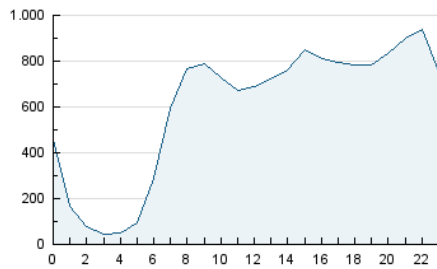

1. Cifras totales y promedios (Nacional)

MES - AÑO	NAVEGADORES UNICOS	VISITAS	PAGINAS
Junio - 2021	2.397.744	14.361.529	36.292.924
PROMEDIO DIARIO	299.800	478.718	1.209.764
PROMEDIO LUNES-VIERNES	300.786	485.261	1.247.518
PROMEDIO SABADO-DOMINGO	297.087	460.723	1.105.942
PAGINAS / VISITAS	2,53		
DURACION MEDIA VISITAS	0:03:57		
DURACION MEDIA PAGINAS	0:02:34		

2. Secciones (Nacional)

	PAGINAS	%
HOME	11.204.724	30.87 %
RESTO	25.088.200	69.13 %

3. Por día del mes (Nacional)

Día	N. únicos	Visitas	Páginas	Día	N. únicos	Visitas	Páginas	Día	N. únicos	Visitas	Páginas
1	328.920	518.227	1.289.442	11	309.590	489.393	1.193.877	21	310.113	520.983	1.484.143
2	309.616	501.048	1.293.306	12	277.199	431.915	1.070.044	22	298.721	490.181	1.300.086
3	293.842	487.844	1.338.816	13	307.565	487.765	1.184.702	23	287.307	466.508	1.187.618
4	312.487	499.622	1.334.219	14	287.222	466.929	1.168.949	24	298.628	482.537	1.278.597
5	334.519	506.918	1.172.115	15	294.885	471.000	1.230.326	25	303.087	471.241	1.153.320
6	342.654	516.902	1.192.961	16	281.729	453.855	1.229.098	26	267.364	409.004	931.526
7	332.704	537.136	1.272.017	17	274.003	438.899	1.112.462	27	263.281	424.265	1.046.227
8	310.174	497.415	1.246.788	18	276.815	430.346	1.105.363	28	284.086	474.745	1.217.024
9	291.148	482.271	1.330.385	19	274.534	427.331	1.062.437	29	295.974	487.848	1.271.420
10	314.387	501.109	1.230.301	20	309.578	481.687	1.187.523	30	321.862	506.605	1.177.832

4. Gráficas (Nacional)

4.1 Por día de la semana (promedio)

N. únicos / Visitas (x 100)

Páginas (x 100)

4.2 Por franja horaria (promedio)

Visitas (x 1000)

Páginas (x 1000)

4.3 Por meses