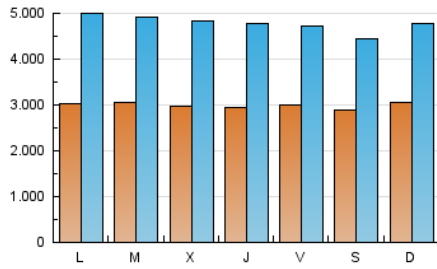

1. Cifras totales y promedios (Nacional)

MES - AÑO	NAVEGADORES UNICOS	VISITAS	PAGINAS
Junio - 2021	2.397.744	14.361.529	36.292.924
PROMEDIO DIARIO	299.800	478.718	1.209.764
PROMEDIO LUNES-VIERNES	300.786	485.261	1.247.518
PROMEDIO SABADO-DOMINGO	297.087	460.723	1.105.942
PAGINAS / VISITAS	2,53		
DURACION MEDIA VISITAS	0:03:57		
DURACION MEDIA PAGINAS	0:02:34		

2. Secciones (Nacional)

	PAGINAS	%
HOME	11.204.724	30.87 %
RESTO	25.088.200	69.13 %

3. Por día del mes (Nacional)

Día	N. únicos	Visitas	Páginas	Día	N. únicos	Visitas	Páginas	Día	N. únicos	Visitas	Páginas
1	328.920	518.227	1.289.442	11	309.590	489.393	1.193.877	21	310.113	520.983	1.484.143
2	309.616	501.048	1.293.306	12	277.199	431.915	1.070.044	22	298.721	490.181	1.300.086
3	293.842	487.844	1.338.816	13	307.565	487.765	1.184.702	23	287.307	466.508	1.187.618
4	312.487	499.622	1.334.219	14	287.222	466.929	1.168.949	24	298.628	482.537	1.278.597
5	334.519	506.918	1.172.115	15	294.885	471.000	1.230.326	25	303.087	471.241	1.153.320
6	342.654	516.902	1.192.961	16	281.729	453.855	1.229.098	26	267.364	409.004	931.526
7	332.704	537.136	1.272.017	17	274.003	438.899	1.112.462	27	263.281	424.265	1.046.227
8	310.174	497.415	1.246.788	18	276.815	430.346	1.105.363	28	284.086	474.745	1.217.024
9	291.148	482.271	1.330.385	19	274.534	427.331	1.062.437	29	295.974	487.848	1.271.420
10	314.387	501.109	1.230.301	20	309.578	481.687	1.187.523	30	321.862	506.605	1.177.832

4. Gráficas (Nacional)

4.1 Por día de la semana (promedio)

N. únicos / Visitas (x 100)

Páginas (x 100)

4.2 Por franja horaria (promedio)

Visitas (x 1000)

Páginas (x 1000)

4.3 Por meses