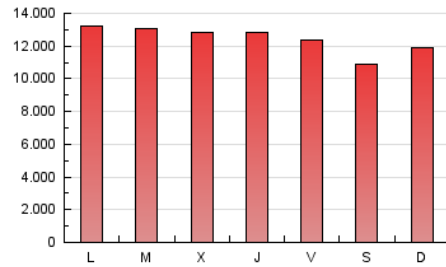

1. Cifras totales y promedios (Nacional e Internacional)

MES - AÑO	NAVEGADORES UNICOS	VISITAS	PAGINAS
Junio - 2021	2.509.745	14.793.044	37.421.917
PROMEDIO DIARIO	308.898	493.101	1.247.397
PROMEDIO LUNES-VIERNES	310.078	500.062	1.286.786
PROMEDIO SABADO-DOMINGO	305.653	473.961	1.139.078
PAGINAS / VISITAS	2,53		
DURACION MEDIA VISITAS	0:03:57		
DURACION MEDIA PAGINAS	0:02:34		

2. Secciones (Nacional e Internacional)

	PAGINAS	%
HOME	11.661.142	31.16 %
RESTO	25.760.775	68.84 %

3. Por día del mes (Nacional e Internacional)

Día	N. únicos	Visitas	Páginas	Día	N. únicos	Visitas	Páginas	Día	N. únicos	Visitas	Páginas
1	338.865	533.190	1.327.140	11	319.320	504.660	1.232.964	21	319.700	537.080	1.530.933
2	319.337	516.051	1.332.525	12	285.614	444.857	1.103.358	22	308.036	505.704	1.343.373
3	303.569	503.077	1.381.472	13	316.255	501.444	1.220.481	23	296.699	482.015	1.228.932
4	322.035	514.455	1.374.690	14	296.274	481.446	1.206.141	24	307.832	497.426	1.320.856
5	344.103	521.231	1.207.107	15	304.034	485.558	1.269.224	25	312.338	486.018	1.192.154
6	352.136	531.166	1.227.351	16	290.590	467.932	1.268.663	26	275.505	421.778	962.167
7	342.124	552.008	1.308.238	17	282.695	452.614	1.146.947	27	270.999	436.740	1.077.841
8	319.469	512.131	1.283.639	18	285.892	444.248	1.140.276	28	292.619	489.049	1.254.736
9	299.960	496.278	1.371.189	19	282.608	439.726	1.093.358	29	305.049	502.789	1.312.117
10	324.138	516.288	1.268.792	20	318.005	494.746	1.220.958	30	331.146	521.339	1.214.295

4. Gráficas (Nacional e Internacional)

4.1 Por día de la semana (promedio)

N. únicos / Visitas (x 100)

Páginas (x 100)

4.2 Por franja horaria (promedio)

Visitas (x 1000)

Páginas (x 1000)

4.3 Por meses