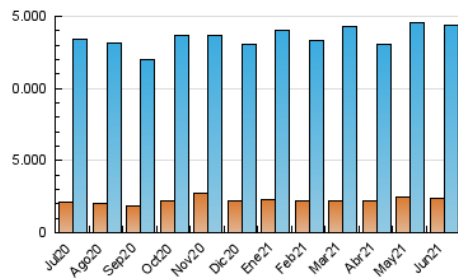

4.3 Por meses

N. únicos / Visitas (x 1000)