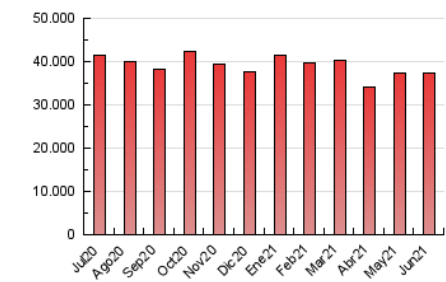

Páginas (x 1000)