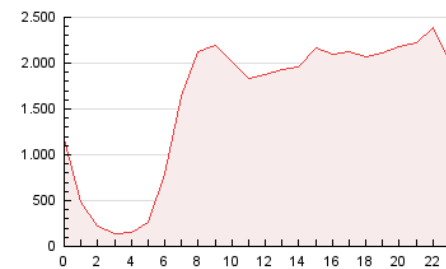

1. Cifras totales y promedios (Nacional e Internacional)

MES - AÑO	NAVEGADORES UNICOS	VISITAS	PAGINAS
Junio - 2021	2.509.745	14.793.044	37.421.917
PROMEDIO DIARIO	308.898	493.101	1.247.397
PROMEDIO LUNES-VIERNES	310.078	500.062	1.286.786
PROMEDIO SABADO-DOMINGO	305.653	473.961	1.139.078
PAGINAS / VISITAS	2,53		
DURACION MEDIA VISITAS	0:03:57		
DURACION MEDIA PAGINAS	0:02:34		

2. Secciones (Nacional e Internacional)

	PAGINAS	%
HOME	11.661.142	31.16 %
RESTO	25.760.775	68.84 %

3. Por día del mes (Nacional e Internacional)

Día	N. únicos	Visitas	Páginas	Día	N. únicos	Visitas	Páginas	Día	N. únicos	Visitas	Páginas
1	338.865	533.190	1.327.140	11	319.320	504.660	1.232.964	21	319.700	537.080	1.530.933
2	319.337	516.051	1.332.525	12	285.614	444.857	1.103.358	22	308.036	505.704	1.343.373
3	303.569	503.077	1.381.472	13	316.255	501.444	1.220.481	23	296.699	482.015	1.228.932
4	322.035	514.455	1.374.690	14	296.274	481.446	1.206.141	24	307.832	497.426	1.320.856
5	344.103	521.231	1.207.107	15	304.034	485.558	1.269.224	25	312.338	486.018	1.192.154
6	352.136	531.166	1.227.351	16	290.590	467.932	1.268.663	26	275.505	421.778	962.167
7	342.124	552.008	1.308.238	17	282.695	452.614	1.146.947	27	270.999	436.740	1.077.841
8	319.469	512.131	1.283.639	18	285.892	444.248	1.140.276	28	292.619	489.049	1.254.736
9	299.960	496.278	1.371.189	19	282.608	439.726	1.093.358	29	305.049	502.789	1.312.117
10	324.138	516.288	1.268.792	20	318.005	494.746	1.220.958	30	331.146	521.339	1.214.295

4. Gráficas (Nacional e Internacional)

4.1 Por día de la semana (promedio)

N. únicos / Visitas (x 100)

Páginas (x 100)

4.2 Por franja horaria (promedio)

Visitas (x 1000)

Páginas (x 1000)

4.3 Por meses