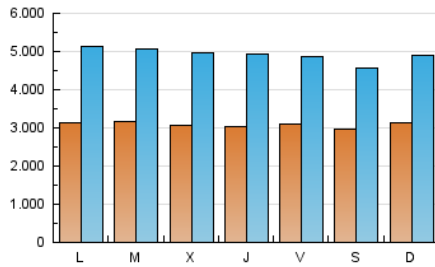

1. Cifras totales y promedios (Nacional e Internacional)

MES - AÑO	NAVEGADORES UNICOS	VISITAS	PAGINAS
Junio - 2021	2.509.745	14.793.044	37.421.917
PROMEDIO DIARIO	308.898	493.101	1.247.397
PROMEDIO LUNES-VIERNES	310.078	500.062	1.286.786
PROMEDIO SABADO-DOMINGO	305.653	473.961	1.139.078
PAGINAS / VISITAS	2,53		
DURACION MEDIA VISITAS	0:03:57		
DURACION MEDIA PAGINAS	0:02:34		

2. Secciones (Nacional e Internacional)

	PAGINAS	%
HOME	11.661.142	31.16 %
RESTO	25.760.775	68.84 %

3. Por día del mes (Nacional e Internacional)

Día	N. únicos	Visitas	Páginas	Día	N. únicos	Visitas	Páginas	Día	N. únicos	Visitas	Páginas
1	338.865	533.190	1.327.140	11	319.320	504.660	1.232.964	21	319.700	537.080	1.530.933
2	319.337	516.051	1.332.525	12	285.614	444.857	1.103.358	22	308.036	505.704	1.343.373
3	303.569	503.077	1.381.472	13	316.255	501.444	1.220.481	23	296.699	482.015	1.228.932
4	322.035	514.455	1.374.690	14	296.274	481.446	1.206.141	24	307.832	497.426	1.320.856
5	344.103	521.231	1.207.107	15	304.034	485.558	1.269.224	25	312.338	486.018	1.192.154
6	352.136	531.166	1.227.351	16	290.590	467.932	1.268.663	26	275.505	421.778	962.167
7	342.124	552.008	1.308.238	17	282.695	452.614	1.146.947	27	270.999	436.740	1.077.841
8	319.469	512.131	1.283.639	18	285.892	444.248	1.140.276	28	292.619	489.049	1.254.736
9	299.960	496.278	1.371.189	19	282.608	439.726	1.093.358	29	305.049	502.789	1.312.117
10	324.138	516.288	1.268.792	20	318.005	494.746	1.220.958	30	331.146	521.339	1.214.295

4. Gráficas (Nacional e Internacional)

4.1 Por día de la semana (promedio)

N. únicos / Visitas (x 100)

Páginas (x 100)

4.2 Por franja horaria (promedio)

Visitas (x 1000)

Páginas (x 1000)

4.3 Por meses