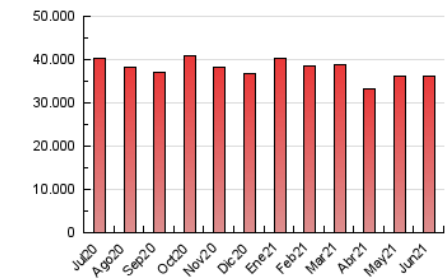

Páginas (x 1000)