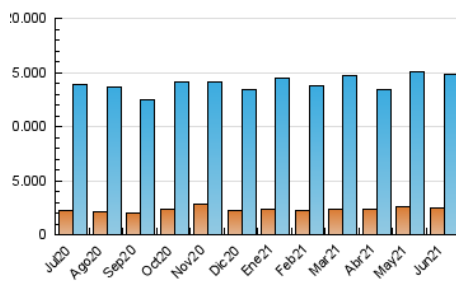

4.3 Por meses

N. únicos / Visitas (x 1000)