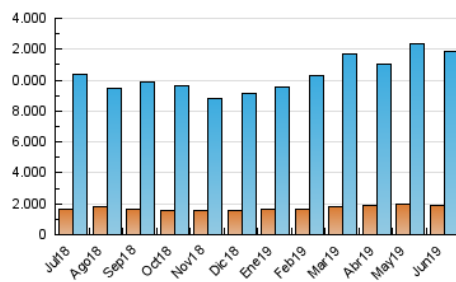

### 3. Por día del mes (Nacional e Internacional)

Día	N. únicos	Visitas	Páginas	Día	N. únicos	Visitas	Páginas	Día	N. únicos	Visitas	Páginas
1	209.877	357.107	1.034.186	11	240.406	424.340	1.369.411	21	244.963	417.923	1.227.657
2	231.174	387.218	1.138.011	12	241.614	420.333	1.429.916	22	216.837	362.244	1.019.839
3	240.841	408.198	1.179.772	13	240.669	409.516	1.218.660	23	202.375	335.255	924.719
4	238.575	416.670	1.283.735	14	240.909	413.422	1.280.507	24	221.508	377.275	1.077.489
5	255.882	429.299	1.256.453	15	218.661	372.298	1.111.682	25	247.024	424.957	1.207.820
6	250.399	428.802	1.303.746	16	227.732	380.786	1.159.537	26	254.621	436.061	1.271.354
7	237.080	400.487	1.198.516	17	257.501	441.700	1.346.266	27	266.139	464.269	1.277.639
8	206.199	335.571	946.431	18	252.781	431.699	1.220.913	28	240.579	407.751	1.179.356
9	209.057	341.165	918.790	19	247.907	421.049	1.250.735	29	186.182	310.143	859.336
10	216.219	359.055	953.312	20	256.883	440.860	1.320.918	30	199.308	334.806	939.682

4. Gráficas (Nacional e Internacional)

4.1 Por día de la semana (promedio)

N. únicos / Visitas (x 100)

Páginas (x 100)

4.2 Por franja horaria (promedio)

Visitas (x 1000)

Páginas (x 1000)

4.3 Por meses

N. únicos / Visitas (x 1000)

Páginas (x 1000)