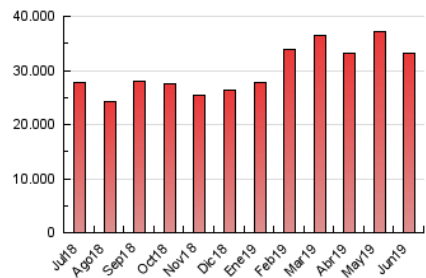

#### 3. Por día del mes (Nacional)

Día	N. únicos	Visitas	Páginas	Día	N. únicos	Visitas	Páginas	Día	N. únicos	Visitas	Páginas
1	200.571	340.519	981.656	11	230.043	405.518	1.298.415	21	234.331	398.812	1.167.474
2	221.588	370.326	1.084.776	12	230.937	400.602	1.351.452	22	207.424	345.584	969.037
3	230.730	389.873	1.122.933	13	230.307	390.673	1.156.953	23	193.175	319.069	875.719
4	228.211	397.372	1.215.879	14	230.565	394.463	1.215.888	24	212.229	360.279	1.026.904
5	245.347	410.169	1.194.805	15	209.544	355.696	1.054.499	25	237.074	406.577	1.150.101
6	239.899	409.697	1.240.904	16	219.002	365.112	1.106.977	26	244.104	417.091	1.212.728
7	226.908	381.982	1.137.076	17	246.923	422.101	1.281.386	27	254.900	443.630	1.216.788
8	197.336	320.279	898.258	18	242.510	412.566	1.161.569	28	230.477	389.572	1.122.680
9	200.003	325.399	873.398	19	237.684	402.365	1.190.942	29	178.115	295.858	816.578
10	206.513	342.114	906.657	20	246.059	421.319	1.256.278	30	190.353	319.140	893.158

4. Gráficas (Nacional)

4.1 Por día de la semana (promedio)

N. únicos / Visitas (x 100)

Páginas (x 100)

4.2 Por franja horaria (promedio)

Visitas (x 1000)

Páginas (x 1000)

4.3 Por meses

N. únicos / Visitas (x 1000)

Páginas (x 1000)