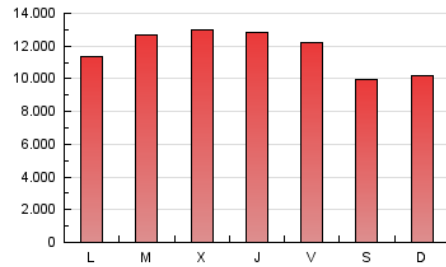

### 1. Cifras totales y promedios (Nacional e Internacional)

MES - AÑO	NAVEGADORES UNICOS	VISITAS	PAGINAS
Junio - 2019	1.907.804	11.890.259	34.906.388
<b>PROMEDIO DIARIO</b>	<b>233.330</b>	<b>396.342</b>	<b>1.163.546</b>
<b>PROMEDIO LUNES-VIERNES</b>	244.625	418.683	1.242.709
<b>PROMEDIO SABADO-DOMINGO</b>	210.740	351.659	1.005.221
<b>PAGINAS / VISITAS</b>	2,94		
<b>DURACION MEDIA VISITAS</b>	0:04:03		
<b>DURACION MEDIA PAGINAS</b>	0:02:05		

### 3. Por día del mes (Nacional e Internacional)

Día	N. únicos	Visitas	Páginas	Día	N. únicos	Visitas	Páginas	Día	N. únicos	Visitas	Páginas
1	209.877	357.107	1.034.186	11	240.406	424.340	1.369.411	21	244.963	417.923	1.227.657
2	231.174	387.218	1.138.011	12	241.614	420.333	1.429.916	22	216.837	362.244	1.019.839
3	240.841	408.198	1.179.772	13	240.669	409.516	1.218.660	23	202.375	335.255	924.719
4	238.575	416.670	1.283.735	14	240.909	413.422	1.280.507	24	221.508	377.275	1.077.489
5	255.882	429.299	1.256.453	15	218.661	372.298	1.111.682	25	247.024	424.957	1.207.820
6	250.399	428.802	1.303.746	16	227.732	380.786	1.159.537	26	254.621	436.061	1.271.354
7	237.080	400.487	1.198.516	17	257.501	441.700	1.346.266	27	266.139	464.269	1.277.639
8	206.199	335.571	946.431	18	252.781	431.699	1.220.913	28	240.579	407.751	1.179.356
9	209.057	341.165	918.790	19	247.907	421.049	1.250.735	29	186.182	310.143	859.336
10	216.219	359.055	953.312	20	256.883	440.860	1.320.918	30	199.308	334.806	939.682

4. Gráficas (Nacional e Internacional)

4.1 Por día de la semana (promedio)

N. únicos / Visitas (x 100)

Páginas (x 100)

4.2 Por franja horaria (promedio)

Visitas (x 1000)

Páginas (x 1000)

4.3 Por meses