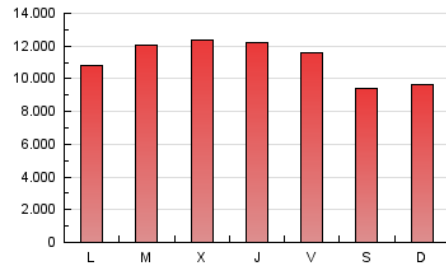

#### 1. Cifras totales y promedios (Nacional)

MES - AÑO	NAVEGADORES UNICOS	VISITAS	PAGINAS
Junio - 2019	1.810.322	11.353.757	33.181.868
<b>PROMEDIO DIARIO</b>	<b>223.429</b>	<b>378.459</b>	<b>1.106.062</b>
<b>PROMEDIO LUNES-VIERNES</b>	<b>234.288</b>	<b>399.839</b>	<b>1.181.391</b>
<b>PROMEDIO SABADO-DOMINGO</b>	<b>201.711</b>	<b>335.698</b>	<b>955.406</b>
<b>PAGINAS / VISITAS</b>	<b>2,92</b>		
<b>DURACION MEDIA VISITAS</b>	<b>0:04:01</b>		
<b>DURACION MEDIA PAGINAS</b>	<b>0:02:05</b>		

#### 2. Secciones (Nacional)

	PAGINAS	%
<b>HOME</b>	12.139.490	36.58 %
<b>RESTO</b>	21.042.378	63.42 %

#### 3. Por día del mes (Nacional)

Día	N. únicos	Visitas	Páginas	Día	N. únicos	Visitas	Páginas	Día	N. únicos	Visitas	Páginas
1	200.571	340.519	981.656	11	230.043	405.518	1.298.415	21	234.331	398.812	1.167.474
2	221.588	370.326	1.084.776	12	230.937	400.602	1.351.452	22	207.424	345.584	969.037
3	230.730	389.873	1.122.933	13	230.307	390.673	1.156.953	23	193.175	319.069	875.719
4	228.211	397.372	1.215.879	14	230.565	394.463	1.215.888	24	212.229	360.279	1.026.904
5	245.347	410.169	1.194.805	15	209.544	355.696	1.054.499	25	237.074	406.577	1.150.101
6	239.899	409.697	1.240.904	16	219.002	365.112	1.106.977	26	244.104	417.091	1.212.728
7	226.908	381.982	1.137.076	17	246.923	422.101	1.281.386	27	254.900	443.630	1.216.788
8	197.336	320.279	898.258	18	242.510	412.566	1.161.569	28	230.477	389.572	1.122.680
9	200.003	325.399	873.398	19	237.684	402.365	1.190.942	29	178.115	295.858	816.578
10	206.513	342.114	906.657	20	246.059	421.319	1.256.278	30	190.353	319.140	893.158

4. Gráficas (Nacional)

4.1 Por día de la semana (promedio)

N. únicos / Visitas (x 100)

Páginas (x 100)

4.2 Por franja horaria (promedio)

Visitas (x 1000)

Páginas (x 1000)

4.3 Por meses