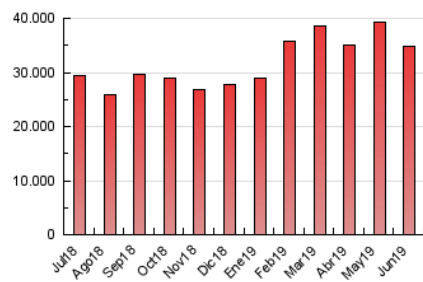

### 1. Cifras totales y promedios (Nacional e Internacional)

MES - AÑO	NAVEGADORES UNICOS	VISITAS	PAGINAS
Junio - 2019	1.907.804	11.890.259	34.906.388
<b>PROMEDIO DIARIO</b>	<b>233.330</b>	<b>396.342</b>	<b>1.163.546</b>
<b>PROMEDIO LUNES-VIERNES</b>	244.625	418.683	1.242.709
<b>PROMEDIO SABADO-DOMINGO</b>	210.740	351.659	1.005.221
<b>PAGINAS / VISITAS</b>	2,94		
<b>DURACION MEDIA VISITAS</b>	0:04:03		
<b>DURACION MEDIA PAGINAS</b>	0:02:05		

### 3. Por día del mes (Nacional e Internacional)

Día	N. únicos	Visitas	Páginas	Día	N. únicos	Visitas	Páginas	Día	N. únicos	Visitas	Páginas
1	209.877	357.107	1.034.186	11	240.406	424.340	1.369.411	21	244.963	417.923	1.227.657
2	231.174	387.218	1.138.011	12	241.614	420.333	1.429.916	22	216.837	362.244	1.019.839
3	240.841	408.198	1.179.772	13	240.669	409.516	1.218.660	23	202.375	335.255	924.719
4	238.575	416.670	1.283.735	14	240.909	413.422	1.280.507	24	221.508	377.275	1.077.489
5	255.882	429.299	1.256.453	15	218.661	372.298	1.111.682	25	247.024	424.957	1.207.820
6	250.399	428.802	1.303.746	16	227.732	380.786	1.159.537	26	254.621	436.061	1.271.354
7	237.080	400.487	1.198.516	17	257.501	441.700	1.346.266	27	266.139	464.269	1.277.639
8	206.199	335.571	946.431	18	252.781	431.699	1.220.913	28	240.579	407.751	1.179.356
9	209.057	341.165	918.790	19	247.907	421.049	1.250.735	29	186.182	310.143	859.336
10	216.219	359.055	953.312	20	256.883	440.860	1.320.918	30	199.308	334.806	939.682

4. Gráficas (Nacional e Internacional)

4.1 Por día de la semana (promedio)

N. únicos / Visitas (x 100)

Páginas (x 100)

4.2 Por franja horaria (promedio)

Visitas (x 1000)

Páginas (x 1000)

4.3 Por meses

N. únicos / Visitas (x 1000)

Páginas (x 1000)