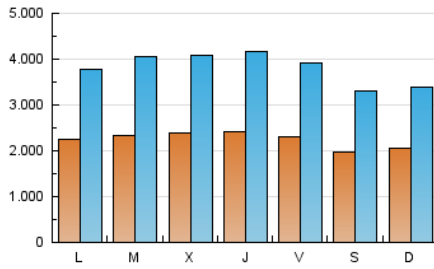

4. Gráficas (Nacional)

4.1 Por día de la semana (promedio)

N. únicos / Visitas (x 100)