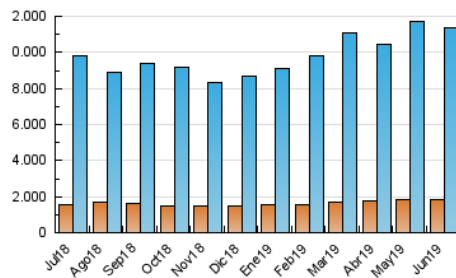

#### 3. Por día del mes (Nacional)

Día	N. únicos	Visitas	Páginas	Día	N. únicos	Visitas	Páginas	Día	N. únicos	Visitas	Páginas
1	200.571	340.519	981.656	11	230.043	405.518	1.298.415	21	234.331	398.812	1.167.474
2	221.588	370.326	1.084.776	12	230.937	400.602	1.351.452	22	207.424	345.584	969.037
3	230.730	389.873	1.122.933	13	230.307	390.673	1.156.953	23	193.175	319.069	875.719
4	228.211	397.372	1.215.879	14	230.565	394.463	1.215.888	24	212.229	360.279	1.026.904
5	245.347	410.169	1.194.805	15	209.544	355.696	1.054.499	25	237.074	406.577	1.150.101
6	239.899	409.697	1.240.904	16	219.002	365.112	1.106.977	26	244.104	417.091	1.212.728
7	226.908	381.982	1.137.076	17	246.923	422.101	1.281.386	27	254.900	443.630	1.216.788
8	197.336	320.279	898.258	18	242.510	412.566	1.161.569	28	230.477	389.572	1.122.680
9	200.003	325.399	873.398	19	237.684	402.365	1.190.942	29	178.115	295.858	816.578
10	206.513	342.114	906.657	20	246.059	421.319	1.256.278	30	190.353	319.140	893.158

4. Gráficas (Nacional)

4.1 Por día de la semana (promedio)

N. únicos / Visitas (x 100)

Páginas (x 100)

4.2 Por franja horaria (promedio)

Visitas (x 1000)

Páginas (x 1000)

4.3 Por meses

N. únicos / Visitas (x 1000)

Páginas (x 1000)