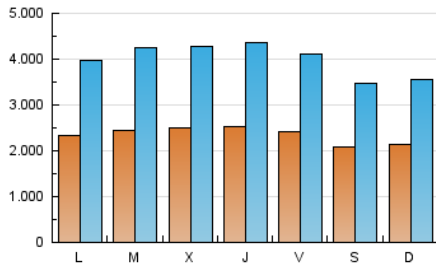

4. Gráficas (Nacional e Internacional)

4.1 Por día de la semana (promedio)

N. únicos / Visitas (x 100)