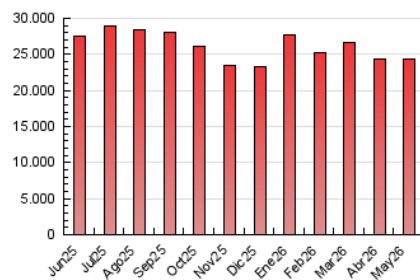

#### 3. Por día del mes (Nacional)

Día	N. únicos	Visitas	Páginas	Día	N. únicos	Visitas	Páginas	Día	N. únicos	Visitas	Páginas
1	165.353	227.205	706.723	11	166.925	252.176	810.480	21	194.002	277.524	818.600
2	171.243	242.971	731.948	12	190.226	284.291	872.697	22	156.279	225.886	708.332
3	204.387	289.446	886.279	13	196.171	289.782	829.723	23	163.445	240.493	722.249
4	204.111	286.988	857.105	14	169.280	249.886	744.408	24	176.241	251.877	752.460
5	179.687	258.410	803.406	15	161.733	235.909	701.426	25	165.363	240.961	708.018
6	176.388	249.950	785.933	16	155.912	223.834	671.764	26	166.430	243.559	742.023
7	168.650	241.100	733.787	17	166.719	252.622	798.355	27	191.257	275.230	871.756
8	162.550	236.569	716.526	18	177.298	261.841	819.776	28	194.538	278.509	926.932
9	166.410	243.649	720.592	19	184.673	270.345	853.751	29	194.206	278.523	906.324
10	167.317	257.329	772.147	20	184.102	266.867	808.176	30	178.028	250.828	795.008
								31	182.713	255.275	824.264

##### 4.1 Por día de la semana (promedio)

N. únicos / Visitas (x 100)

Páginas (x 100)

##### 4.2 Por franja horaria (promedio)

Visitas\_ (x 1000)

Páginas (x 1000)

##### 4.3 Por meses

N. únicos / Visitas (x 1000)

Páginas (x 1000)