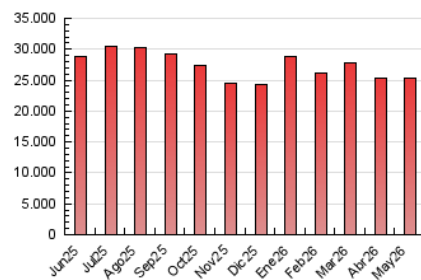

### 3. Por día del mes (Nacional e Internacional)

Día	N. únicos	Visitas	Páginas	Día	N. únicos	Visitas	Páginas	Día	N. únicos	Visitas	Páginas
1	172.571	236.818	732.011	11	176.003	265.579	843.708	21	203.659	290.361	851.649
2	178.507	252.879	760.578	12	199.668	296.702	905.032	22	164.270	236.636	735.639
3	213.291	301.552	918.668	13	204.777	301.660	861.596	23	171.231	250.986	751.127
4	211.979	298.218	887.718	14	178.093	261.743	772.872	24	184.202	260.804	781.883
5	188.142	270.748	833.678	15	169.942	246.659	728.459	25	173.371	251.516	734.908
6	185.718	261.509	817.444	16	163.108	233.492	698.333	26	174.445	254.470	771.079
7	176.542	251.703	762.315	17	174.284	262.290	829.086	27	201.598	288.262	903.742
8	170.758	247.354	745.388	18	186.301	273.450	850.841	28	204.730	290.811	961.112
9	174.639	255.327	749.263	19	194.655	283.249	889.432	29	204.906	292.915	940.262
10	175.842	268.310	804.525	20	194.328	279.795	841.183	30	188.366	263.502	828.162
								31	192.645	266.386	857.366

##### 4.1 Por día de la semana (promedio)

N. únicos / Visitas (x 100)

Páginas (x 100)

##### 4.2 Por franja horaria (promedio)

Visitas\_ (x 1000)

Páginas (x 1000)

##### 4.3 Por meses

N. únicos / Visitas (x 1000)

Páginas (x 1000)