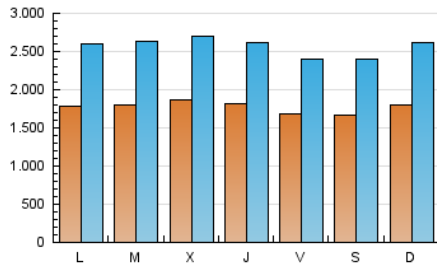

4. Gráficas (Nacional)

4.1 Por día de la semana (promedio)

N. únicos / Visitas (x 100)