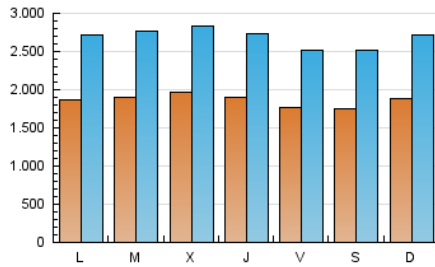

4. Gráficas (Nacional e Internacional)

4.1 Por día de la semana (promedio)

N. únicos / Visitas (x 100)