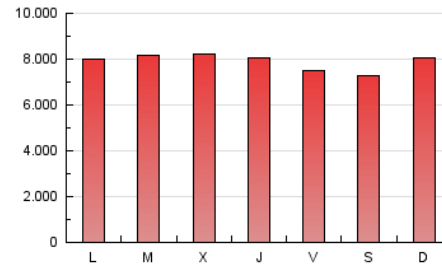

Páginas (x 100)