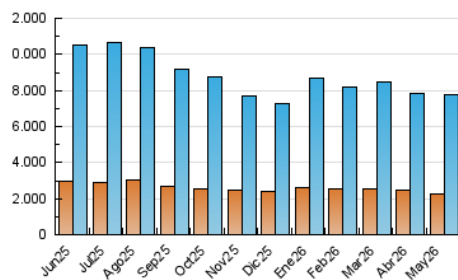

##### 4.1 Por día de la semana (promedio)

N. únicos / Visitas (x 100)

Páginas (x 100)

##### 4.2 Por franja horaria (promedio)

Visitas\_ (x 1000)

Páginas (x 1000)

##### 4.3 Por meses

N. únicos / Visitas (x 1000)

Páginas (x 1000)