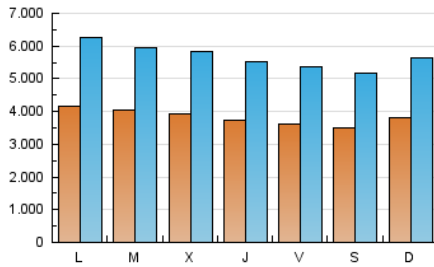

1. Cifras totales y promedios (Nacional)

MES - AÑO	NAVEGADORES UNICOS	VISITAS	PAGINAS
Mayo - 2022	3.111.942	17.698.385	37.094.113
PROMEDIO DIARIO	384.149	570.916	1.196.584
PROMEDIO LUNES-VIERNES	391.410	581.654	1.221.466
PROMEDIO SABADO-DOMINGO	366.402	544.667	1.135.762
PAGINAS / VISITAS	2,10		
DURACION MEDIA VISITAS	0:03:15		
DURACION MEDIA PAGINAS	0:02:57		

2. Secciones (Nacional)

	PAGINAS	%
HOME	9.877.557	26.63 %
RESTO	27.216.556	73.37 %

3. Por día del mes (Nacional)

Día	N. únicos	Visitas	Páginas	Día	N. únicos	Visitas	Páginas	Día	N. únicos	Visitas	Páginas
1	356.482	537.614	1.138.562	11	398.072	588.732	1.201.604	21	308.055	463.695	993.422
2	430.173	657.402	1.371.836	12	379.195	564.546	1.181.869	22	338.527	508.407	1.073.259
3	403.982	595.248	1.210.343	13	363.263	538.395	1.168.988	23	382.230	579.463	1.215.233
4	420.530	635.290	1.348.063	14	394.310	574.742	1.171.596	24	400.612	589.368	1.245.411
5	386.367	579.757	1.219.070	15	433.706	659.959	1.360.651	25	416.915	606.694	1.257.425
6	373.196	564.976	1.255.372	16	419.113	629.238	1.297.965	26	395.435	568.554	1.144.619
7	346.422	521.631	1.132.752	17	392.478	588.166	1.244.118	27	375.389	542.379	1.134.780
8	391.402	577.332	1.218.802	18	340.334	508.809	1.155.520	28	352.042	513.566	1.049.436
9	398.558	593.315	1.241.992	19	328.480	501.594	1.123.472	29	376.669	545.059	1.083.374
10	383.902	572.025	1.190.572	20	329.289	496.406	1.100.622	30	454.831	663.546	1.317.530
								31	438.670	632.477	1.245.855

4. Gráficas (Nacional)

4.1 Por día de la semana (promedio)

N. únicos / Visitas (x 100)

Páginas (x 100)

4.2 Por franja horaria (promedio)

Visitas_ (x 1000)

Páginas (x 1000)

4.3 Por meses