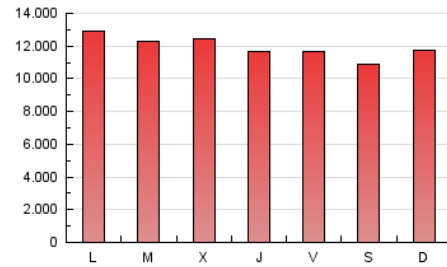

1. Cifras totales y promedios (Nacional)

MES - AÑO	NAVEGADORES UNICOS	VISITAS	PAGINAS
Mayo - 2022	3.111.942	17.698.385	37.094.113
PROMEDIO DIARIO	384.149	570.916	1.196.584
PROMEDIO LUNES-VIERNES	391.410	581.654	1.221.466
PROMEDIO SABADO-DOMINGO	366.402	544.667	1.135.762
PAGINAS / VISITAS	2,10		
DURACION MEDIA VISITAS	0:03:15		
DURACION MEDIA PAGINAS	0:02:57		

2. Secciones (Nacional)

	PAGINAS	%
HOME	9.877.557	26.63 %
RESTO	27.216.556	73.37 %

3. Por día del mes (Nacional)

Día	N. únicos	Visitas	Páginas	Día	N. únicos	Visitas	Páginas	Día	N. únicos	Visitas	Páginas
1	356.482	537.614	1.138.562	11	398.072	588.732	1.201.604	21	308.055	463.695	993.422
2	430.173	657.402	1.371.836	12	379.195	564.546	1.181.869	22	338.527	508.407	1.073.259
3	403.982	595.248	1.210.343	13	363.263	538.395	1.168.988	23	382.230	579.463	1.215.233
4	420.530	635.290	1.348.063	14	394.310	574.742	1.171.596	24	400.612	589.368	1.245.411
5	386.367	579.757	1.219.070	15	433.706	659.959	1.360.651	25	416.915	606.694	1.257.425
6	373.196	564.976	1.255.372	16	419.113	629.238	1.297.965	26	395.435	568.554	1.144.619
7	346.422	521.631	1.132.752	17	392.478	588.166	1.244.118	27	375.389	542.379	1.134.780
8	391.402	577.332	1.218.802	18	340.334	508.809	1.155.520	28	352.042	513.566	1.049.436
9	398.558	593.315	1.241.992	19	328.480	501.594	1.123.472	29	376.669	545.059	1.083.374
10	383.902	572.025	1.190.572	20	329.289	496.406	1.100.622	30	454.831	663.546	1.317.530
								31	438.670	632.477	1.245.855

4. Gráficas (Nacional)

4.1 Por día de la semana (promedio)

N. únicos / Visitas (x 100)

Páginas (x 100)

4.2 Por franja horaria (promedio)

Visitas_ (x 1000)

Páginas (x 1000)

4.3 Por meses