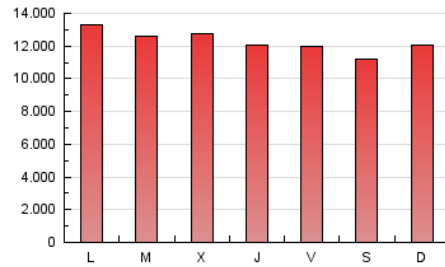

1. Cifras totales y promedios (Nacional e Internacional)

MES - AÑO	NAVEGADORES UNICOS	VISITAS	PAGINAS
Mayo - 2022	3.227.831	18.160.190	38.196.468
PROMEDIO DIARIO	394.038	585.813	1.232.144
PROMEDIO LUNES-VIERNES	401.503	596.862	1.257.842
PROMEDIO SABADO-DOMINGO	375.790	558.804	1.169.327
PAGINAS / VISITAS	2,10		
DURACION MEDIA VISITAS	0:03:16		
DURACION MEDIA PAGINAS	0:02:56		

2. Secciones (Nacional e Internacional)

	PAGINAS	%
HOME	10.262.852	26.87 %
RESTO	27.933.616	73.13 %

3. Por día del mes (Nacional e Internacional)

Día	N. únicos	Visitas	Páginas	Día	N. únicos	Visitas	Páginas	Día	N. únicos	Visitas	Páginas
1	365.625	551.490	1.172.549	11	408.343	604.228	1.238.665	21	316.803	477.013	1.025.113
2	440.554	673.366	1.409.920	12	389.240	579.773	1.217.762	22	347.402	521.778	1.105.032
3	413.989	610.364	1.244.838	13	373.233	553.331	1.205.033	23	392.693	595.019	1.252.064
4	430.822	651.183	1.387.287	14	404.358	589.736	1.206.532	24	410.819	604.713	1.282.668
5	396.130	594.769	1.255.838	15	444.563	676.662	1.400.556	25	427.158	621.733	1.293.667
6	383.052	580.111	1.293.392	16	430.210	646.041	1.337.641	26	405.201	582.822	1.177.875
7	355.768	535.681	1.167.043	17	403.074	604.119	1.282.549	27	384.517	555.712	1.166.384
8	400.874	591.518	1.253.771	18	350.166	523.512	1.192.635	28	360.784	526.544	1.079.025
9	408.675	608.744	1.278.809	19	337.660	515.701	1.158.511	29	385.932	558.814	1.114.322
10	394.007	587.404	1.226.575	20	338.763	510.773	1.135.315	30	465.577	679.565	1.354.400
								31	449.178	647.971	1.280.697

4. Gráficas (Nacional e Internacional)

4.1 Por día de la semana (promedio)

N. únicos / Visitas (x 100)

Páginas (x 100)

4.2 Por franja horaria (promedio)

Visitas (x 1000)

Páginas (x 1000)

4.3 Por meses