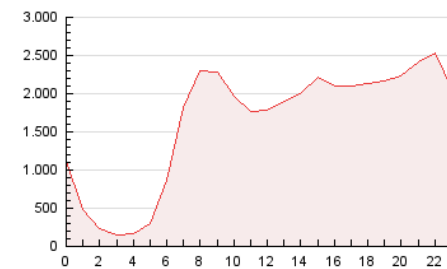

2. Secciones (Nacional)

	PAGINAS	%
HOME	9.877.557	26.63 %
RESTO	27.216.556	73.37 %

3. Por día del mes (Nacional)

Día	N. únicos	Visitas	Páginas	Día	N. únicos	Visitas	Páginas	Día	N. únicos	Visitas	Páginas
1	356.482	537.614	1.138.562	11	398.072	588.732	1.201.604	21	308.055	463.695	993.422
2	430.173	657.402	1.371.836	12	379.195	564.546	1.181.869	22	338.527	508.407	1.073.259
3	403.982	595.248	1.210.343	13	363.263	538.395	1.168.988	23	382.230	579.463	1.215.233
4	420.530	635.290	1.348.063	14	394.310	574.742	1.171.596	24	400.612	589.368	1.245.411
5	386.367	579.757	1.219.070	15	433.706	659.959	1.360.651	25	416.915	606.694	1.257.425
6	373.196	564.976	1.255.372	16	419.113	629.238	1.297.965	26	395.435	568.554	1.144.619
7	346.422	521.631	1.132.752	17	392.478	588.166	1.244.118	27	375.389	542.379	1.134.780
8	391.402	577.332	1.218.802	18	340.334	508.809	1.155.520	28	352.042	513.566	1.049.436
9	398.558	593.315	1.241.992	19	328.480	501.594	1.123.472	29	376.669	545.059	1.083.374
10	383.902	572.025	1.190.572	20	329.289	496.406	1.100.622	30	454.831	663.546	1.317.530
								31	438.670	632.477	1.245.855

4. Gráficas (Nacional)

4.1 Por día de la semana (promedio)

N. únicos / Visitas (x 100)

Páginas (x 100)

4.2 Por franja horaria (promedio)

Visitas_ (x 1000)

Páginas (x 1000)

4.3 Por meses

N. únicos / Visitas (x 1000)

Páginas (x 1000)

5. Observaciones

Este Medio Electrónico de Comunicación ha sido medido por la herramienta Google Analytics de Google

6. Definiciones básicas (Para más información ver Normas Técnicas para el Control de los Medios Electrónicos de Comunicación)