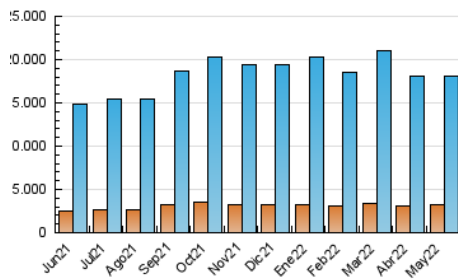

4.3 Por meses

N. únicos / Visitas (x 1000)