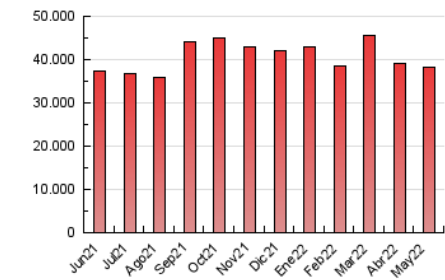

Páginas (x 1000)