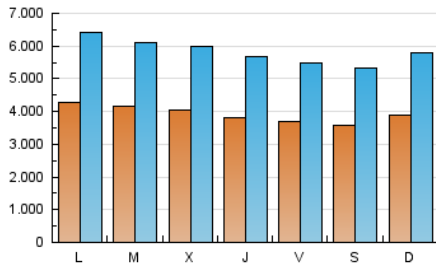

1. Cifras totales y promedios (Nacional e Internacional)

MES - AÑO	NAVEGADORES UNICOS	VISITAS	PAGINAS
Mayo - 2022	3.227.831	18.160.190	38.196.468
PROMEDIO DIARIO	394.038	585.813	1.232.144
PROMEDIO LUNES-VIERNES	401.503	596.862	1.257.842
PROMEDIO SABADO-DOMINGO	375.790	558.804	1.169.327
PAGINAS / VISITAS	2,10		
DURACION MEDIA VISITAS	0:03:16		
DURACION MEDIA PAGINAS	0:02:56		

2. Secciones (Nacional e Internacional)

	PAGINAS	%
HOME	10.262.852	26.87 %
RESTO	27.933.616	73.13 %

3. Por día del mes (Nacional e Internacional)

Día	N. únicos	Visitas	Páginas	Día	N. únicos	Visitas	Páginas	Día	N. únicos	Visitas	Páginas
1	365.625	551.490	1.172.549	11	408.343	604.228	1.238.665	21	316.803	477.013	1.025.113
2	440.554	673.366	1.409.920	12	389.240	579.773	1.217.762	22	347.402	521.778	1.105.032
3	413.989	610.364	1.244.838	13	373.233	553.331	1.205.033	23	392.693	595.019	1.252.064
4	430.822	651.183	1.387.287	14	404.358	589.736	1.206.532	24	410.819	604.713	1.282.668
5	396.130	594.769	1.255.838	15	444.563	676.662	1.400.556	25	427.158	621.733	1.293.667
6	383.052	580.111	1.293.392	16	430.210	646.041	1.337.641	26	405.201	582.822	1.177.875
7	355.768	535.681	1.167.043	17	403.074	604.119	1.282.549	27	384.517	555.712	1.166.384
8	400.874	591.518	1.253.771	18	350.166	523.512	1.192.635	28	360.784	526.544	1.079.025
9	408.675	608.744	1.278.809	19	337.660	515.701	1.158.511	29	385.932	558.814	1.114.322
10	394.007	587.404	1.226.575	20	338.763	510.773	1.135.315	30	465.577	679.565	1.354.400
								31	449.178	647.971	1.280.697

4. Gráficas (Nacional e Internacional)

4.1 Por día de la semana (promedio)

N. únicos / Visitas (x 100)

Páginas (x 100)

4.2 Por franja horaria (promedio)

Visitas (x 1000)

Páginas (x 1000)

4.3 Por meses