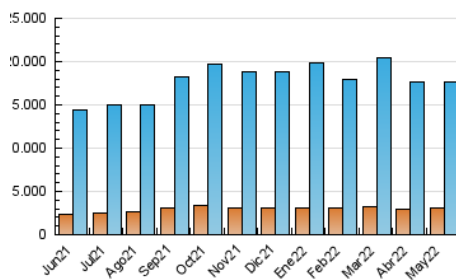

4.3 Por meses

N. únicos / Visitas (x 1000)