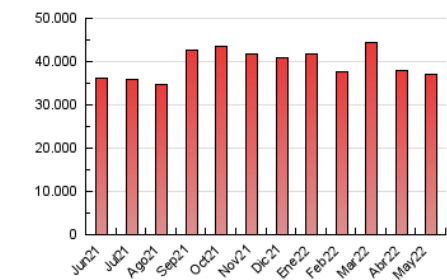

Páginas (x 1000)