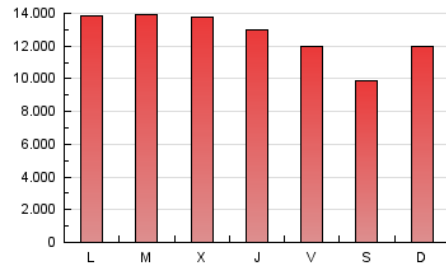

1. Cifras totales y promedios (Nacional e Internacional)

MES - AÑO	NAVEGADORES UNICOS	VISITAS	PAGINAS
Mayo - 2019	1.962.866	12.312.369	39.212.675
PROMEDIO DIARIO	227.403	397.173	1.264.925
PROMEDIO LUNES-VIERNES	233.750	409.583	1.324.806
PROMEDIO SABADO-DOMINGO	209.158	361.496	1.092.767
PAGINAS / VISITAS	3,18		
DURACION MEDIA VISITAS	0:04:32		
DURACION MEDIA PAGINAS	0:02:05		

2. Secciones (Nacional e Internacional)

	PAGINAS	%
HOME	14.769.116	37.66 %
RESTO	24.443.559	62.34 %

3. Por día del mes (Nacional e Internacional)

Día	N. únicos	Visitas	Páginas	Día	N. únicos	Visitas	Páginas	Día	N. únicos	Visitas	Páginas
1	213.686	367.035	1.180.552	11	187.472	316.606	946.770	21	242.948	432.673	1.509.569
2	216.559	370.759	1.130.111	12	214.043	358.913	1.060.325	22	229.549	406.687	1.420.515
3	217.011	365.981	1.107.349	13	236.179	404.212	1.248.253	23	228.791	402.380	1.363.862
4	171.708	299.343	937.170	14	230.288	393.855	1.313.794	24	235.118	421.426	1.339.622
5	196.925	350.491	1.100.791	15	247.243	427.552	1.430.988	25	208.994	356.211	1.027.123
6	217.058	391.559	1.332.045	16	243.395	416.667	1.343.357	26	247.065	461.368	1.466.239
7	229.253	393.235	1.280.860	17	234.759	400.997	1.211.559	27	268.167	496.591	1.675.937
8	231.179	406.657	1.338.471	18	215.639	361.842	1.041.712	28	244.643	436.646	1.465.887
9	223.111	391.212	1.274.205	19	231.415	387.195	1.162.006	29	255.819	459.315	1.497.615
10	202.330	350.512	1.075.235	20	237.041	410.062	1.270.107	30	261.486	463.867	1.394.107
								31	230.628	410.520	1.266.539

4. Gráficas (Nacional e Internacional)

4.1 Por día de la semana (promedio)

N. únicos / Visitas (x 100)

Páginas (x 100)

4.2 Por franja horaria (promedio)

Visitas (x 1000)

Páginas (x 1000)

4.3 Por meses