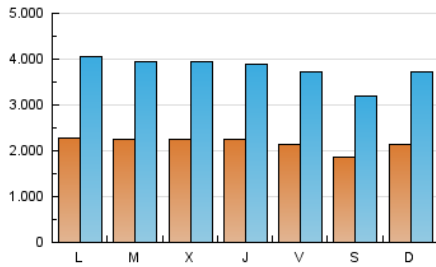

1. Cifras totales y promedios (Nacional)

MES - AÑO	NAVEGADORES UNICOS	VISITAS	PAGINAS
Mayo - 2019	1.852.700	11.733.552	37.207.310
PROMEDIO DIARIO	217.102	378.502	1.200.236
PROMEDIO LUNES-VIERNES	223.032	390.056	1.256.199
PROMEDIO SABADO-DOMINGO	200.053	345.283	1.039.342
PAGINAS / VISITAS	3,17		
DURACION MEDIA VISITAS	0:04:30		
DURACION MEDIA PAGINAS	0:02:05		

2. Secciones (Nacional)

	PAGINAS	%
HOME	13.954.097	37.50 %
RESTO	23.253.213	62.50 %

3. Por día del mes (Nacional)

Día	N. únicos	Visitas	Páginas	Día	N. únicos	Visitas	Páginas	Día	N. únicos	Visitas	Páginas
1	203.887	349.702	1.121.786	11	178.585	301.392	898.883	21	231.585	411.689	1.425.707
2	205.514	351.688	1.070.743	12	204.858	343.167	1.008.828	22	218.916	387.014	1.343.199
3	206.672	348.144	1.053.154	13	225.279	385.286	1.185.040	23	218.904	384.048	1.296.054
4	163.411	284.655	888.550	14	219.599	374.668	1.244.205	24	225.029	402.699	1.277.375
5	188.215	334.474	1.048.079	15	236.192	407.710	1.358.690	25	200.372	340.939	980.210
6	206.609	372.303	1.260.900	16	232.595	397.050	1.274.613	26	237.211	441.387	1.389.733
7	219.015	374.555	1.212.988	17	223.922	381.716	1.149.637	27	255.748	472.276	1.583.929
8	220.920	387.847	1.269.339	18	205.892	345.529	991.051	28	233.972	416.382	1.390.450
9	212.931	372.696	1.207.868	19	221.881	370.720	1.109.402	29	244.853	438.188	1.419.007
10	192.612	333.023	1.019.049	20	225.062	389.448	1.203.801	30	250.029	442.476	1.323.681
								31	219.881	390.681	1.201.359

4. Gráficas (Nacional)

4.1 Por día de la semana (promedio)

N. únicos / Visitas (x 100)

Páginas (x 100)

4.2 Por franja horaria (promedio)

Visitas (x 1000)

Páginas (x 1000)

4.3 Por meses