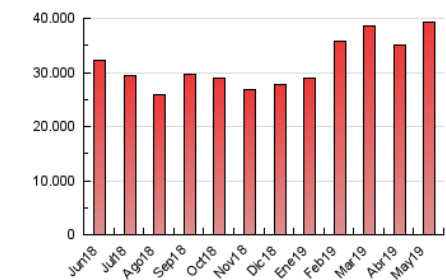

Páginas (x 1000)