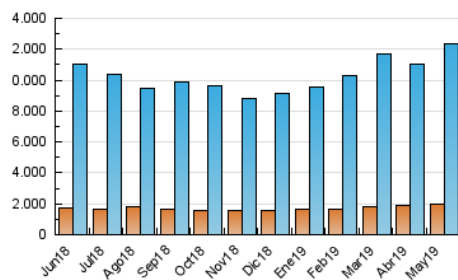

4.3 Por meses

N. únicos / Visitas (x 1000)