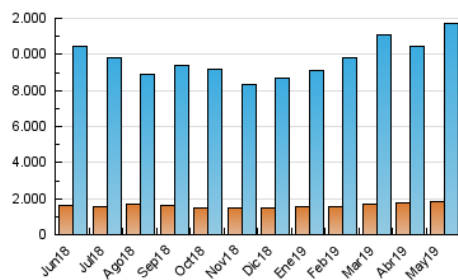

4.3 Por meses

N. únicos / Visitas (x 1000)