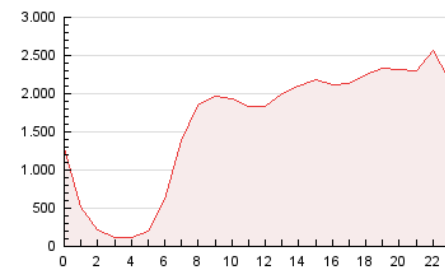

2. Secciones (Nacional)

	PAGINAS	%
HOME	13.954.097	37.50 %
RESTO	23.253.213	62.50 %

3. Por día del mes (Nacional)

Día	N. únicos	Visitas	Páginas	Día	N. únicos	Visitas	Páginas	Día	N. únicos	Visitas	Páginas
1	203.887	349.702	1.121.786	11	178.585	301.392	898.883	21	231.585	411.689	1.425.707
2	205.514	351.688	1.070.743	12	204.858	343.167	1.008.828	22	218.916	387.014	1.343.199
3	206.672	348.144	1.053.154	13	225.279	385.286	1.185.040	23	218.904	384.048	1.296.054
4	163.411	284.655	888.550	14	219.599	374.668	1.244.205	24	225.029	402.699	1.277.375
5	188.215	334.474	1.048.079	15	236.192	407.710	1.358.690	25	200.372	340.939	980.210
6	206.609	372.303	1.260.900	16	232.595	397.050	1.274.613	26	237.211	441.387	1.389.733
7	219.015	374.555	1.212.988	17	223.922	381.716	1.149.637	27	255.748	472.276	1.583.929
8	220.920	387.847	1.269.339	18	205.892	345.529	991.051	28	233.972	416.382	1.390.450
9	212.931	372.696	1.207.868	19	221.881	370.720	1.109.402	29	244.853	438.188	1.419.007
10	192.612	333.023	1.019.049	20	225.062	389.448	1.203.801	30	250.029	442.476	1.323.681
								31	219.881	390.681	1.201.359

4. Gráficas (Nacional)

4.1 Por día de la semana (promedio)

N. únicos / Visitas (x 100)

Páginas (x 100)

4.2 Por franja horaria (promedio)

Visitas (x 1000)

Páginas (x 1000)

4.3 Por meses

N. únicos / Visitas (x 1000)

Páginas (x 1000)

5. Observaciones

Este Medio Electrónico de Comunicación ha sido medido por la herramienta Google Analytics de Google

6. Definiciones básicas (Para más información ver Normas Técnicas para el Control de los Medios Electrónicos de Comunicación)