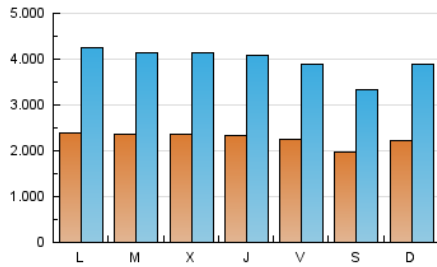

1. Cifras totales y promedios (Nacional e Internacional)

MES - AÑO	NAVEGADORES UNICOS	VISITAS	PAGINAS
Mayo - 2019	1.962.866	12.312.369	39.212.675
PROMEDIO DIARIO	227.403	397.173	1.264.925
PROMEDIO LUNES-VIERNES	233.750	409.583	1.324.806
PROMEDIO SABADO-DOMINGO	209.158	361.496	1.092.767
PAGINAS / VISITAS	3,18		
DURACION MEDIA VISITAS	0:04:32		
DURACION MEDIA PAGINAS	0:02:05		

2. Secciones (Nacional e Internacional)

	PAGINAS	%
HOME	14.769.116	37.66 %
RESTO	24.443.559	62.34 %

3. Por día del mes (Nacional e Internacional)

Día	N. únicos	Visitas	Páginas	Día	N. únicos	Visitas	Páginas	Día	N. únicos	Visitas	Páginas
1	213.686	367.035	1.180.552	11	187.472	316.606	946.770	21	242.948	432.673	1.509.569
2	216.559	370.759	1.130.111	12	214.043	358.913	1.060.325	22	229.549	406.687	1.420.515
3	217.011	365.981	1.107.349	13	236.179	404.212	1.248.253	23	228.791	402.380	1.363.862
4	171.708	299.343	937.170	14	230.288	393.855	1.313.794	24	235.118	421.426	1.339.622
5	196.925	350.491	1.100.791	15	247.243	427.552	1.430.988	25	208.994	356.211	1.027.123
6	217.058	391.559	1.332.045	16	243.395	416.667	1.343.357	26	247.065	461.368	1.466.239
7	229.253	393.235	1.280.860	17	234.759	400.997	1.211.559	27	268.167	496.591	1.675.937
8	231.179	406.657	1.338.471	18	215.639	361.842	1.041.712	28	244.643	436.646	1.465.887
9	223.111	391.212	1.274.205	19	231.415	387.195	1.162.006	29	255.819	459.315	1.497.615
10	202.330	350.512	1.075.235	20	237.041	410.062	1.270.107	30	261.486	463.867	1.394.107
								31	230.628	410.520	1.266.539

4. Gráficas (Nacional e Internacional)

4.1 Por día de la semana (promedio)

N. únicos / Visitas (x 100)

Páginas (x 100)

4.2 Por franja horaria (promedio)

Visitas (x 1000)

Páginas (x 1000)

4.3 Por meses