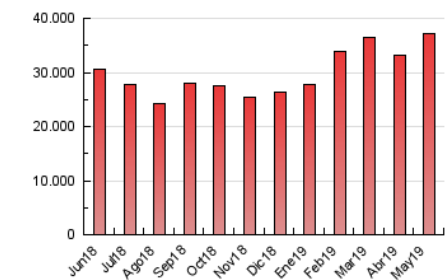

Páginas (x 1000)