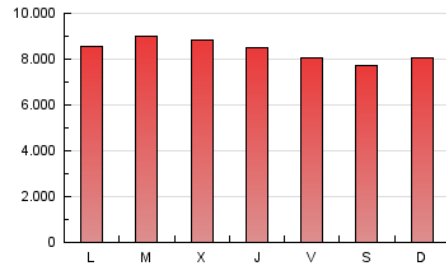

1. Cifras totales y promedios (Nacional e Internacional)

MES - AÑO	NAVEGADORES UNICOS	VISITAS	PAGINAS
Abril - 2026	2.643.717	8.159.779	25.233.748
PROMEDIO DIARIO	196.658	278.887	840.416
PROMEDIO LUNES-VIERNES	200.702	284.807	859.042
PROMEDIO SABADO-DOMINGO	185.538	262.606	789.194
PAGINAS / VISITAS	3,01		
DURACION MEDIA VISITAS	0:05:03		
TIEMPO INTERACCIÓN MEDIO	0:01:38		

2. Secciones (Nacional e Internacional)

	PAGINAS	%
HOME	7.624.873	30.24 %
RESTO	17.587.600	69.76 %

3. Por día del mes (Nacional e Internacional)

Día	N. únicos	Visitas	Páginas	Día	N. únicos	Visitas	Páginas	Día	N. únicos	Visitas	Páginas
1	195.699	268.049	851.687	11	177.781	255.966	785.170	21	204.839	292.188	855.435
2	198.648	276.511	862.923	12	177.863	254.292	822.406	22	212.296	304.387	912.231
3	191.712	263.554	816.363	13	198.210	285.296	863.816	23	204.382	291.144	821.707
4	194.792	273.319	822.956	14	228.531	324.343	989.280	24	183.607	260.909	774.489
5	199.753	274.306	797.372	15	208.529	298.384	879.552	25	181.060	260.012	777.203
6	203.363	285.676	855.162	16	200.870	286.555	907.135	26	185.409	264.151	796.467
7	213.135	306.161	915.730	17	194.065	273.705	794.405	27	194.822	279.643	841.794
8	221.684	318.119	948.163	18	171.017	241.222	701.069	28	195.727	277.459	835.771
9	199.584	282.387	871.507	19	196.627	277.583	810.912	29	190.738	271.574	816.296
10	190.585	273.334	827.697	20	206.280	294.019	865.876	30	178.128	252.367	791.899

4. Gráficas (Nacional e Internacional)

4.1 Por día de la semana (promedio)

N. únicos / Visitas (x 100)

Páginas (x 100)

4.2 Por franja horaria (promedio)

Visitas_ (x 1000)

Páginas (x 1000)

4.3 Por meses