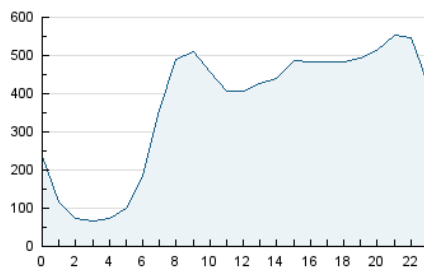

2. Secciones (Nacional)

	PAGINAS	%
HOME	7.326.539	30.16 %
RESTO	16.964.060	69.84 %

3. Por día del mes (Nacional)

Día	N. únicos	Visitas	Páginas	Día	N. únicos	Visitas	Páginas	Día	N. únicos	Visitas	Páginas
1	185.639	256.208	814.444	11	171.012	246.258	757.768	21	195.177	279.432	824.333
2	189.197	263.809	827.644	12	170.564	244.088	791.298	22	203.352	292.592	880.337
3	181.977	249.983	780.504	13	189.782	273.782	833.770	23	195.967	279.542	793.768
4	185.508	261.449	789.081	14	219.305	311.781	954.067	24	175.474	249.725	747.189
5	191.036	262.764	765.941	15	199.004	285.576	845.397	25	173.660	249.593	750.373
6	195.026	274.456	825.756	16	191.073	273.678	873.809	26	178.317	254.055	768.692
7	204.258	294.113	884.894	17	184.342	261.655	762.552	27	187.032	268.933	811.793
8	212.561	305.941	915.712	18	163.360	231.084	675.140	28	187.372	266.386	807.684
9	191.856	271.748	842.514	19	188.834	267.056	782.757	29	182.501	260.431	787.213
10	182.492	260.670	798.424	20	196.345	280.941	834.433	30	170.192	241.935	763.312

4. Gráficas (Nacional)

4.1 Por día de la semana (promedio)

N. únicos / Visitas (x 100)

Páginas (x 100)

4.2 Por franja horaria (promedio)

Visitas_ (x 1000)

Páginas (x 1000)

4.3 Por meses