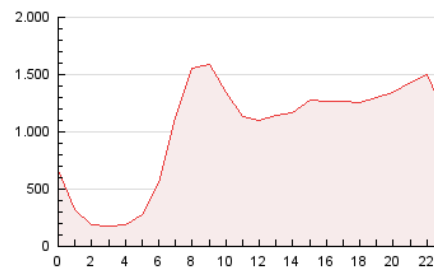

2. Secciones (Nacional)

	PAGINAS	%
HOME	7.326.539	30.16 %
RESTO	16.964.060	69.84 %

3. Por día del mes (Nacional)

Día	N. únicos	Visitas	Páginas	Día	N. únicos	Visitas	Páginas	Día	N. únicos	Visitas	Páginas
1	185.639	256.208	814.444	11	171.012	246.258	757.768	21	195.177	279.432	824.333
2	189.197	263.809	827.644	12	170.564	244.088	791.298	22	203.352	292.592	880.337
3	181.977	249.983	780.504	13	189.782	273.782	833.770	23	195.967	279.542	793.768
4	185.508	261.449	789.081	14	219.305	311.781	954.067	24	175.474	249.725	747.189
5	191.036	262.764	765.941	15	199.004	285.576	845.397	25	173.660	249.593	750.373
6	195.026	274.456	825.756	16	191.073	273.678	873.809	26	178.317	254.055	768.692
7	204.258	294.113	884.894	17	184.342	261.655	762.552	27	187.032	268.933	811.793
8	212.561	305.941	915.712	18	163.360	231.084	675.140	28	187.372	266.386	807.684
9	191.856	271.748	842.514	19	188.834	267.056	782.757	29	182.501	260.431	787.213
10	182.492	260.670	798.424	20	196.345	280.941	834.433	30	170.192	241.935	763.312

4. Gráficas (Nacional)

4.1 Por día de la semana (promedio)

N. únicos / Visitas (x 100)

Páginas (x 100)

4.2 Por franja horaria (promedio)

Visitas_ (x 1000)

Páginas (x 1000)

4.3 Por meses