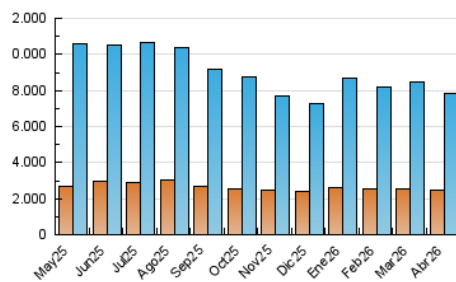

4.3 Por meses

N. únicos / Visitas (x 1000)