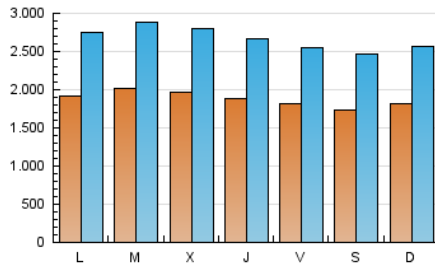

1. Cifras totales y promedios (Nacional)

MES - AÑO	NAVEGADORES UNICOS	VISITAS	PAGINAS
Abril - 2026	2.478.434	7.812.149	24.347.336
PROMEDIO DIARIO	188.074	267.322	809.687
PROMEDIO LUNES-VIERNES	191.815	272.878	827.707
PROMEDIO SABADO-DOMINGO	177.786	252.043	760.131
PAGINAS / VISITAS	3,03		
DURACION MEDIA VISITAS	0:05:05		
TIEMPO INTERACCIÓN MEDIO	0:01:38		

2. Secciones (Nacional)

	PAGINAS	%
HOME	7.326.539	30.16 %
RESTO	16.964.060	69.84 %

3. Por día del mes (Nacional)

Día	N. únicos	Visitas	Páginas	Día	N. únicos	Visitas	Páginas	Día	N. únicos	Visitas	Páginas
1	185.639	256.208	814.444	11	171.012	246.258	757.768	21	195.177	279.432	824.333
2	189.197	263.809	827.644	12	170.564	244.088	791.298	22	203.352	292.592	880.337
3	181.977	249.983	780.504	13	189.782	273.782	833.770	23	195.967	279.542	793.768
4	185.508	261.449	789.081	14	219.305	311.781	954.067	24	175.474	249.725	747.189
5	191.036	262.764	765.941	15	199.004	285.576	845.397	25	173.660	249.593	750.373
6	195.026	274.456	825.756	16	191.073	273.678	873.809	26	178.317	254.055	768.692
7	204.258	294.113	884.894	17	184.342	261.655	762.552	27	187.032	268.933	811.793
8	212.561	305.941	915.712	18	163.360	231.084	675.140	28	187.372	266.386	807.684
9	191.856	271.748	842.514	19	188.834	267.056	782.757	29	182.501	260.431	787.213
10	182.492	260.670	798.424	20	196.345	280.941	834.433	30	170.192	241.935	763.312

4. Gráficas (Nacional)

4.1 Por día de la semana (promedio)

N. únicos / Visitas (x 100)

Páginas (x 100)

4.2 Por franja horaria (promedio)

Visitas_ (x 1000)

Páginas (x 1000)

4.3 Por meses