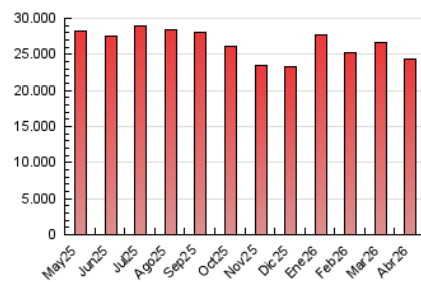

Páginas (x 1000)