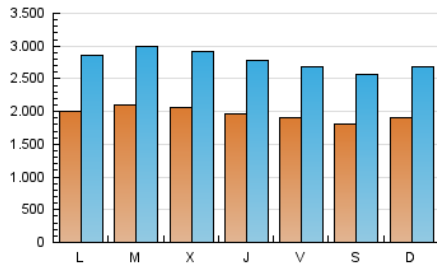

1. Cifras totales y promedios (Nacional e Internacional)

MES - AÑO	NAVEGADORES UNICOS	VISITAS	PAGINAS
Abril - 2026	2.643.717	8.159.779	25.233.748
PROMEDIO DIARIO	196.658	278.887	840.416
PROMEDIO LUNES-VIERNES	200.702	284.807	859.042
PROMEDIO SABADO-DOMINGO	185.538	262.606	789.194
PAGINAS / VISITAS	3,01		
DURACION MEDIA VISITAS	0:05:03		
TIEMPO INTERACCIÓN MEDIO	0:01:38		

2. Secciones (Nacional e Internacional)

	PAGINAS	%
HOME	7.624.873	30.24 %
RESTO	17.587.600	69.76 %

3. Por día del mes (Nacional e Internacional)

Día	N. únicos	Visitas	Páginas	Día	N. únicos	Visitas	Páginas	Día	N. únicos	Visitas	Páginas
1	195.699	268.049	851.687	11	177.781	255.966	785.170	21	204.839	292.188	855.435
2	198.648	276.511	862.923	12	177.863	254.292	822.406	22	212.296	304.387	912.231
3	191.712	263.554	816.363	13	198.210	285.296	863.816	23	204.382	291.144	821.707
4	194.792	273.319	822.956	14	228.531	324.343	989.280	24	183.607	260.909	774.489
5	199.753	274.306	797.372	15	208.529	298.384	879.552	25	181.060	260.012	777.203
6	203.363	285.676	855.162	16	200.870	286.555	907.135	26	185.409	264.151	796.467
7	213.135	306.161	915.730	17	194.065	273.705	794.405	27	194.822	279.643	841.794
8	221.684	318.119	948.163	18	171.017	241.222	701.069	28	195.727	277.459	835.771
9	199.584	282.387	871.507	19	196.627	277.583	810.912	29	190.738	271.574	816.296
10	190.585	273.334	827.697	20	206.280	294.019	865.876	30	178.128	252.367	791.899

4. Gráficas (Nacional e Internacional)

4.1 Por día de la semana (promedio)

N. únicos / Visitas (x 100)

Páginas (x 100)

4.2 Por franja horaria (promedio)

Visitas_ (x 1000)

Páginas (x 1000)

4.3 Por meses