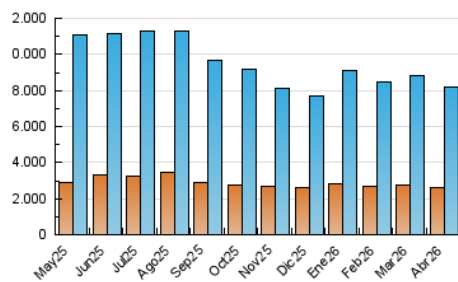

4.3 Por meses

N. únicos / Visitas (x 1000)