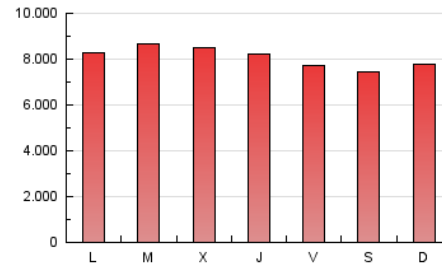

1. Cifras totales y promedios (Nacional)

MES - AÑO	NAVEGADORES UNICOS	VISITAS	PAGINAS
Abril - 2026	2.478.434	7.812.149	24.347.336
PROMEDIO DIARIO	188.074	267.322	809.687
PROMEDIO LUNES-VIERNES	191.815	272.878	827.707
PROMEDIO SABADO-DOMINGO	177.786	252.043	760.131
PAGINAS / VISITAS	3,03		
DURACION MEDIA VISITAS	0:05:05		
TIEMPO INTERACCIÓN MEDIO	0:01:38		

2. Secciones (Nacional)

	PAGINAS	%
HOME	7.326.539	30.16 %
RESTO	16.964.060	69.84 %

3. Por día del mes (Nacional)

Día	N. únicos	Visitas	Páginas	Día	N. únicos	Visitas	Páginas	Día	N. únicos	Visitas	Páginas
1	185.639	256.208	814.444	11	171.012	246.258	757.768	21	195.177	279.432	824.333
2	189.197	263.809	827.644	12	170.564	244.088	791.298	22	203.352	292.592	880.337
3	181.977	249.983	780.504	13	189.782	273.782	833.770	23	195.967	279.542	793.768
4	185.508	261.449	789.081	14	219.305	311.781	954.067	24	175.474	249.725	747.189
5	191.036	262.764	765.941	15	199.004	285.576	845.397	25	173.660	249.593	750.373
6	195.026	274.456	825.756	16	191.073	273.678	873.809	26	178.317	254.055	768.692
7	204.258	294.113	884.894	17	184.342	261.655	762.552	27	187.032	268.933	811.793
8	212.561	305.941	915.712	18	163.360	231.084	675.140	28	187.372	266.386	807.684
9	191.856	271.748	842.514	19	188.834	267.056	782.757	29	182.501	260.431	787.213
10	182.492	260.670	798.424	20	196.345	280.941	834.433	30	170.192	241.935	763.312

4. Gráficas (Nacional)

4.1 Por día de la semana (promedio)

N. únicos / Visitas (x 100)

Páginas (x 100)

4.2 Por franja horaria (promedio)

Visitas_ (x 1000)

Páginas (x 1000)

4.3 Por meses