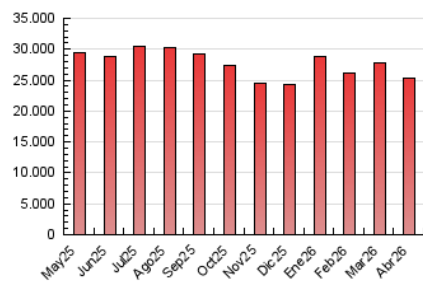

Páginas (x 1000)